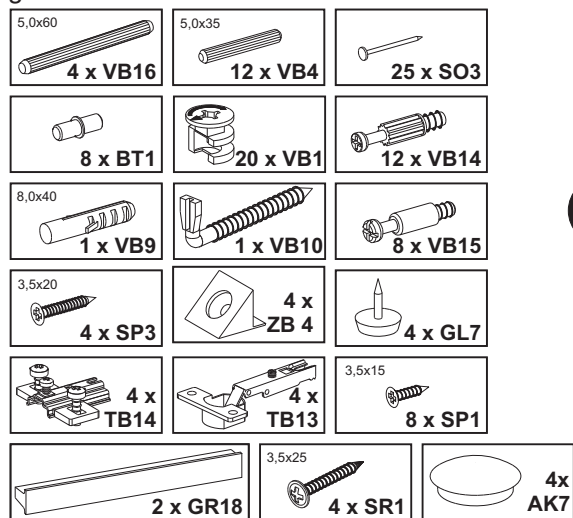

Beschläge / fittings / Ferrures pour meubles / Herrajes / Guarnizioni / Железные оправы для мебели / Okucia / Kování / Kovanie / Vasalások / обков / Parçaları / okovje / Hang- en sluitwerk / helat / Obloge