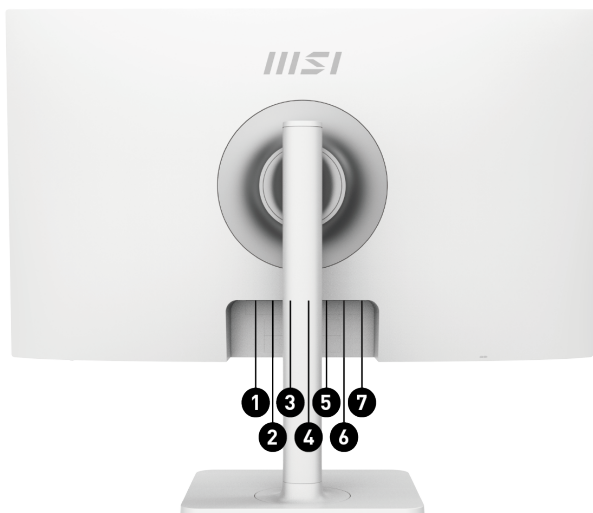

Be Your Window To The World

Als idealer Monitor für professionelle Anwendungen vereint der MSI Modern MD272QXPWDE ein schlichtes und modernes Design mit optimaler Bildqualität. Dank der 27 Zoll großen Bildschirmdiagonale und WQHD- Auflösung (2560x1440) behältst du stets den Überblick – egal ob du Bilder und andere Medien bearbeitest oder alltägliche Office-Aufgaben erledigst. Das IPS-Panel bietet eine brillante Farbdarstellung, optimale Helligkeitswerte und eine hohe Blickwinkelstabilität. Vielfältige Anschlussmöglichkeiten erlauben es, mühelos mehrere Geräte am Bildschirm zu betreiben. Auch auf Ergonomie wurde beim Design viel Wert gelegt: Mit seinem ergonomischen Standfuß lässt sich der Monitor vollständig verstellen und dadurch bequem in die gewünschte Position bringen. Die TÜV-zertifizierten Anti Flicker- und Less-Blue-Light-PRO-Technologien sorgen für ein augenschonendes Nutzererlebnis. Diese Mischung macht den MSI Modern MD272QXPWDE perfekt für den Einsatz im Büro oder Homeoffice.

SELLING POINTS

- 27-Zoll-IPS-Panel mit 178° großem Betrachtungswinkel für ein lebensechtes Bild.
- Gewinner des Red Dot Design Award 2021!
- TÜV-zertifiziertes Display gewährleistet den Schutz und die Gesundheit des Sehvermögens.
- Die MSI EyesErgo-Technologie mit Anti-Flicker-Technologie beugt Überanstrengung und Ermüdung der Augen vor.
- Die Less-Blue-Light-PRO-Technologie schützt gleichzeitig die Augen und bewahrt lebendige Farben und Details.
- MSI Eye-Q Check hilft dabei, die Augen zu schonen.
- Der Ständer verfügt über ergonomische Funktionen, einschließlich Neigungs-, Schwenk-, Höhen- und Schwenkeinstellungen.
- 100 Hz Bildwiederholfrequenz sorgt für ein besseres Seherlebnis.
- Der integrierte USB-Typ-C-Anschluss mit Power-Delivery-Funktion ermöglicht das mühelose Anschließen und Aufladen von Geräten.
- Standard-VESA-Design.
- Zwei eingebaute Lautsprecher.