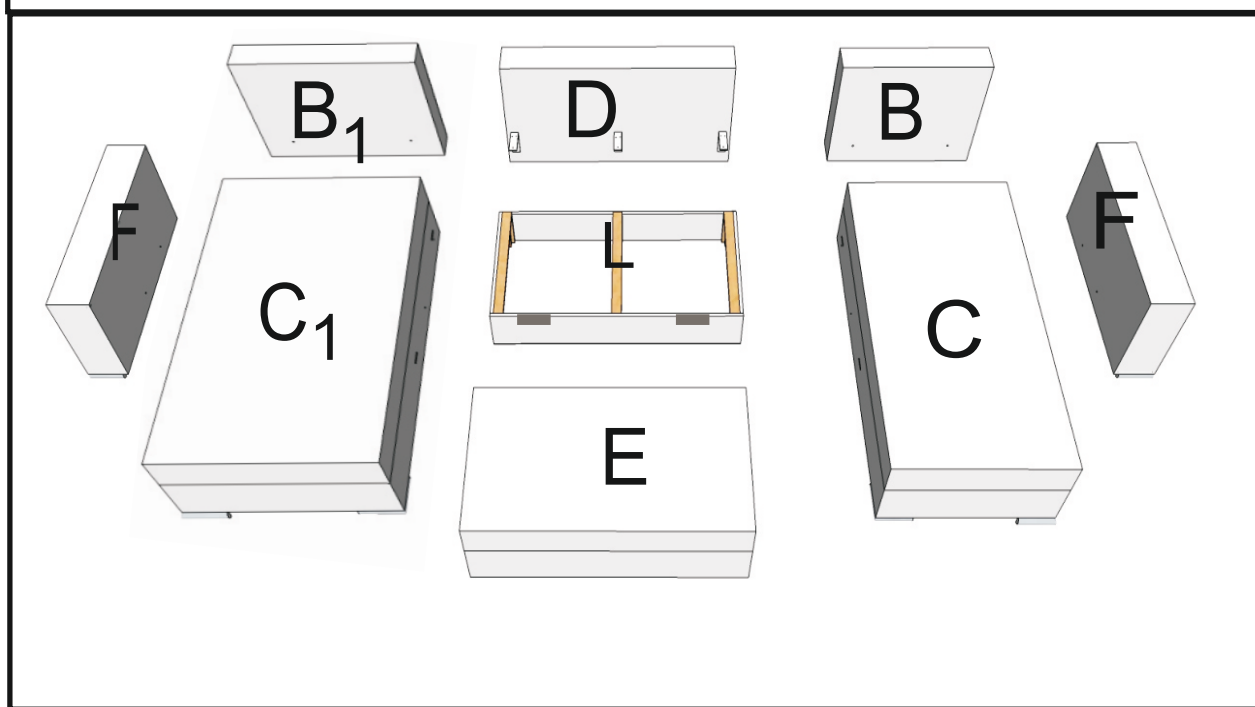

8 x (8x90) m	4 x (8x60) a	12 x O8 d	12 x M8 e	9 x (4x16) f	10 x (5x35) i	8 x g
16x (M6x35) n	10 x 40mm 50mm r	12 x j	10 x k	2 x 38 cm 38 cm 1	5 x 50cm 65cm 2	

1 - JOSY XXL R

2 - JOSY XXL R

JOSY XXL

- (DE) Montageanleitung
- (IT) Istruzioni di montaggio
- (PL) Instrukcja montaży
- (FR) Notice de montage
- (NL) Handleiding voor de montage
- (RO) Instrucțiuni de asamblare
- (GB) Assembly instructions
- (SK) Montážny návod
- (TR) Montaj talimatı
- (CZ) Montážní návod
- (RU) Инструкция по монтажу
- (HU) Szerelési útmutató

8 x (8x90) m	4 x (8x60) a	12 x O8 d	12 x M8 e	9 x (4x16) f	10 x (5x50) i	8 x g
16x (M6x35) n	10 x 40mm 50mm r	12 x j	10 x k	2 x 38 cm 38 cm 1	5 x 50cm 65cm 2	

1 - JOSY XXL - L

2 - JOSY XXL - L