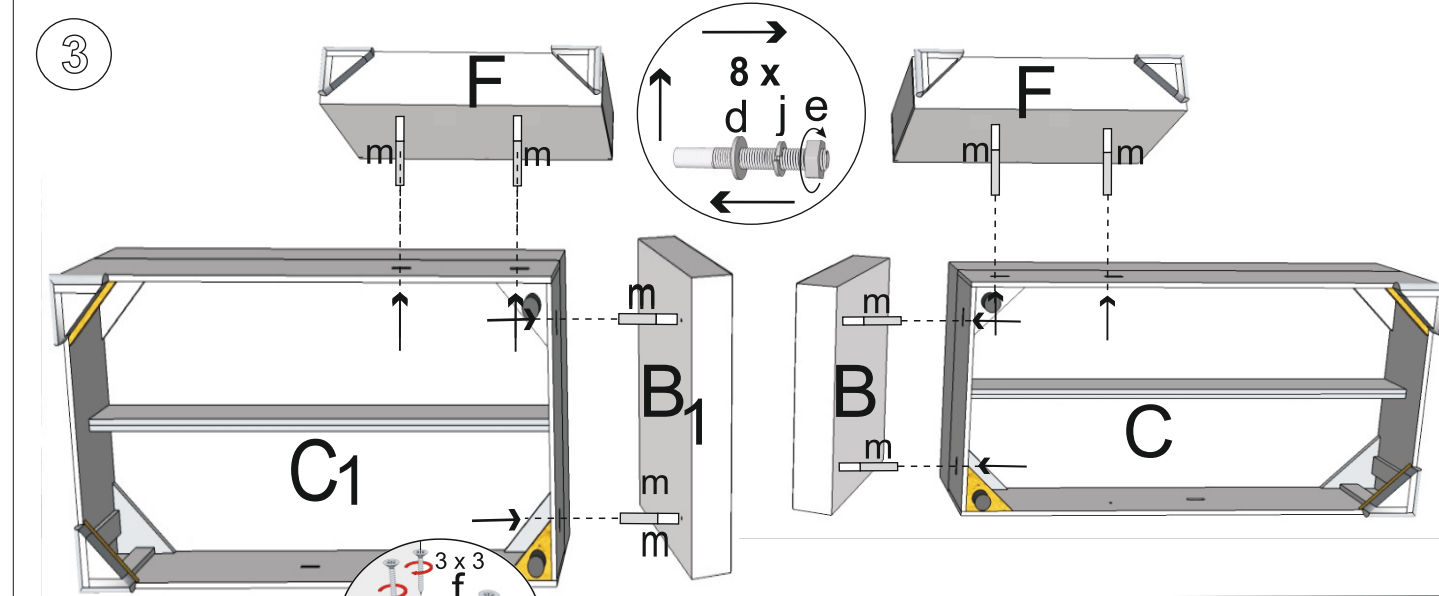

8 x (8x90) m	4 x (8x60) a	12 x O8 d	12 x M8 e	9 x (4x16) f	10 x (5x35) i	8 x g
16x (M6x35) n	10 x 40mm 50mm r	12 x j	10 x k	2 x 38 cm 38 cm 1	5 x 50cm 65cm 2	

1 - JOSY XXL R

2 - JOSY XXL R

JOSY XXL

- (DE) Montageanleitung
- (IT) Istruzioni di montaggio
- (PL) Instrukcja montaży
- (FR) Notice de montage
- (NL) Handleiding voor de montage
- (RO) Instrucțiuni de asamblare
- (GB) Assembly instructions
- (SK) Montážny návod
- (TR) Montaj talimatı
- (CZ) Montážní návod
- (RU) Инструкция по монтажу
- (HU) Szerelési útmutató

8 x (8x90) m	4 x (8x60) a	12 x O8 d	12 x M8 e	9 x (4x16) f	10 x (5x50) i	8 x g
16x (M6x35) n	10 x 40mm 50mm r	12 x j	10 x k	2 x 38 cm 38 cm 1	5 x 50cm 65cm 2	

1 - JOSY XXL - L

2 - JOSY XXL - L