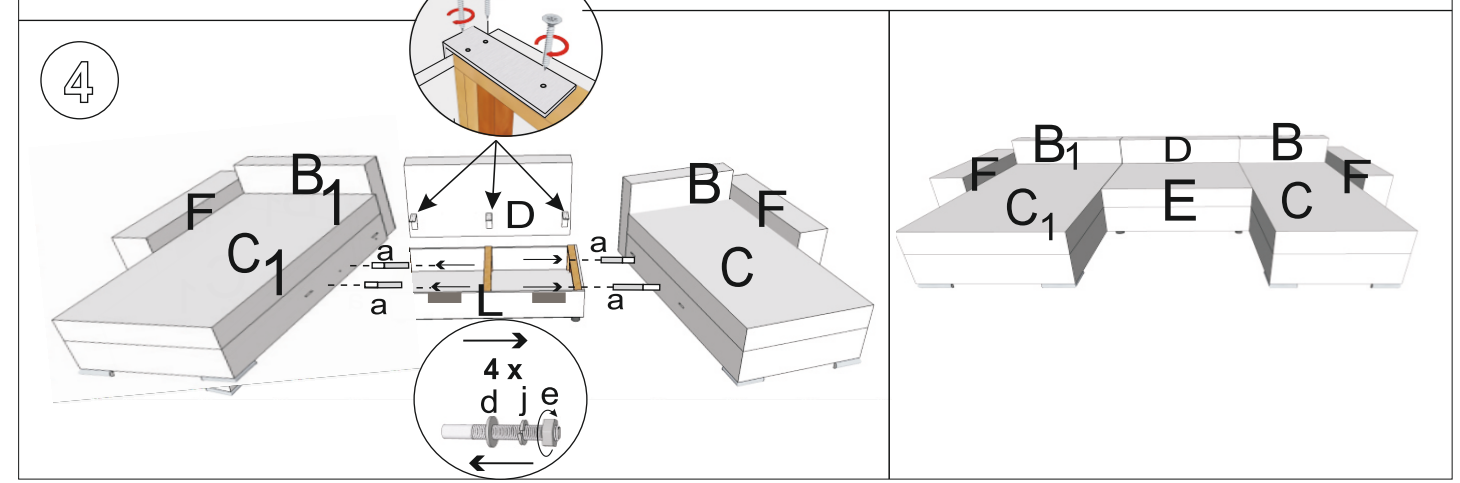

8 x (8x90) m	4 x (8x60) a	12 x O8 d	12 x M8 e	9 x (4x16) f	10 x (5x35) i	8 x g
16x (M6x35) n	10 x 40mm 50mm r	12 x j	10 x k	2 x 38 cm 38 cm 1	5 x 50cm 65cm 2	

1 - JOSY XXL R

2 - JOSY XXL R

JOSY XXL

- (DE) Montageanleitung
- (IT) Istruzioni di montaggio
- (PL) Instrukcja montaży
- (FR) Notice de montage
- (NL) Handleiding voor de montage
- (RO) Instrucțiuni de asamblare
- (GB) Assembly instructions
- (SK) Montážny návod
- (TR) Montaj talimatı
- (CZ) Montážní návod
- (RU) Инструкция по монтажу
- (HU) Szerelési útmutató

8 x (8x90) m	4 x (8x60) a	12 x O8 d	12 x M8 e	9 x (4x16) f	10 x (5x50) i	8 x g
16x (M6x35) n	10 x 40mm 50mm r	12 x j	10 x k	2 x 38 cm 38 cm 1	5 x 50cm 65cm 2	

1 - JOSY XXL - L

2 - JOSY XXL - L