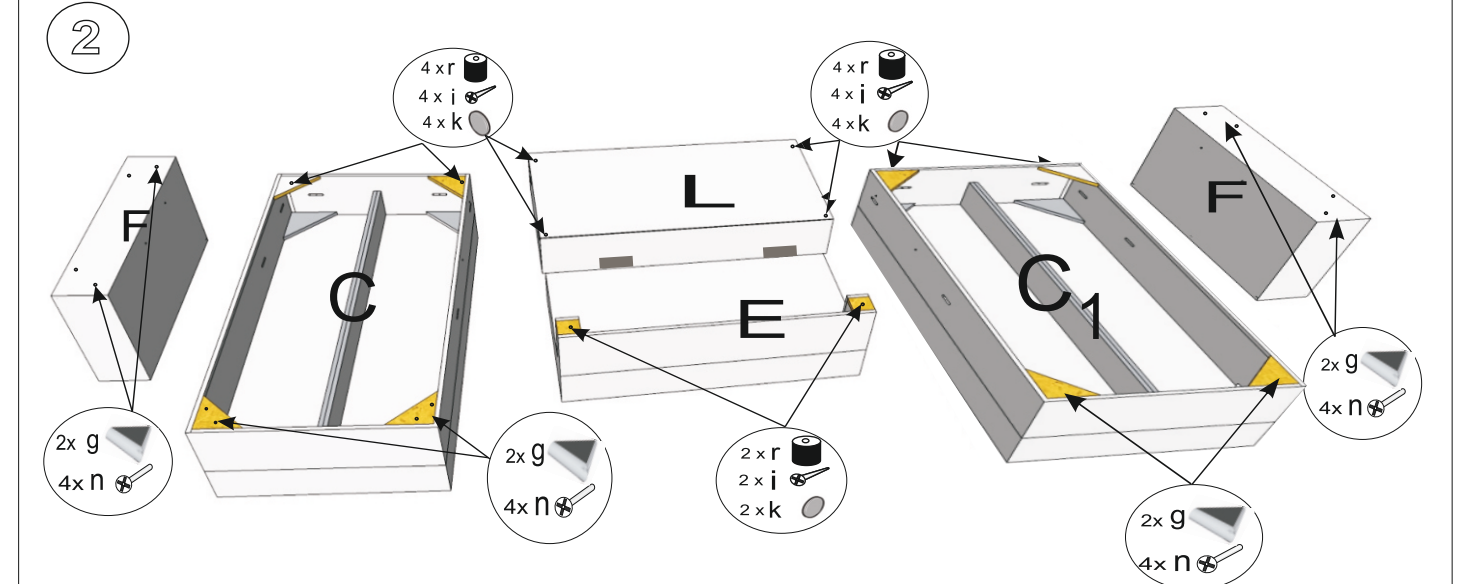

8 x (8x90) m	4 x (8x60) a	12 x O8 d	12 x M8 e	9 x (4x16) f	10 x (5x35) i	8 x g
16x (M6x35) n	10 x 40mm 50mm r	12 x j	10 x k	2 x 38 cm 38 cm 1	5 x 50cm 65cm 2	

1 - JOSY XXL R

2 - JOSY XXL R

JOSY XXL

- (DE) Montageanleitung
- (IT) Istruzioni di montaggio
- (PL) Instrukcja montaży
- (FR) Notice de montage
- (NL) Handleiding voor de montage
- (RO) Instrucțiuni de asamblare
- (GB) Assembly instructions
- (SK) Montážny návod
- (TR) Montaj talimatı
- (CZ) Montážní návod
- (RU) Инструкция по монтажу
- (HU) Szerelési útmutató

8 x (8x90) m	4 x (8x60) a	12 x O8 d	12 x M8 e	9 x (4x16) f	10 x (5x50) i	8 x g
16x (M6x35) n	10 x 40mm 50mm r	12 x j	10 x k	2 x 38 cm 38 cm 1	5 x 50cm 65cm 2	

1 - JOSY XXL - L

2 - JOSY XXL - L