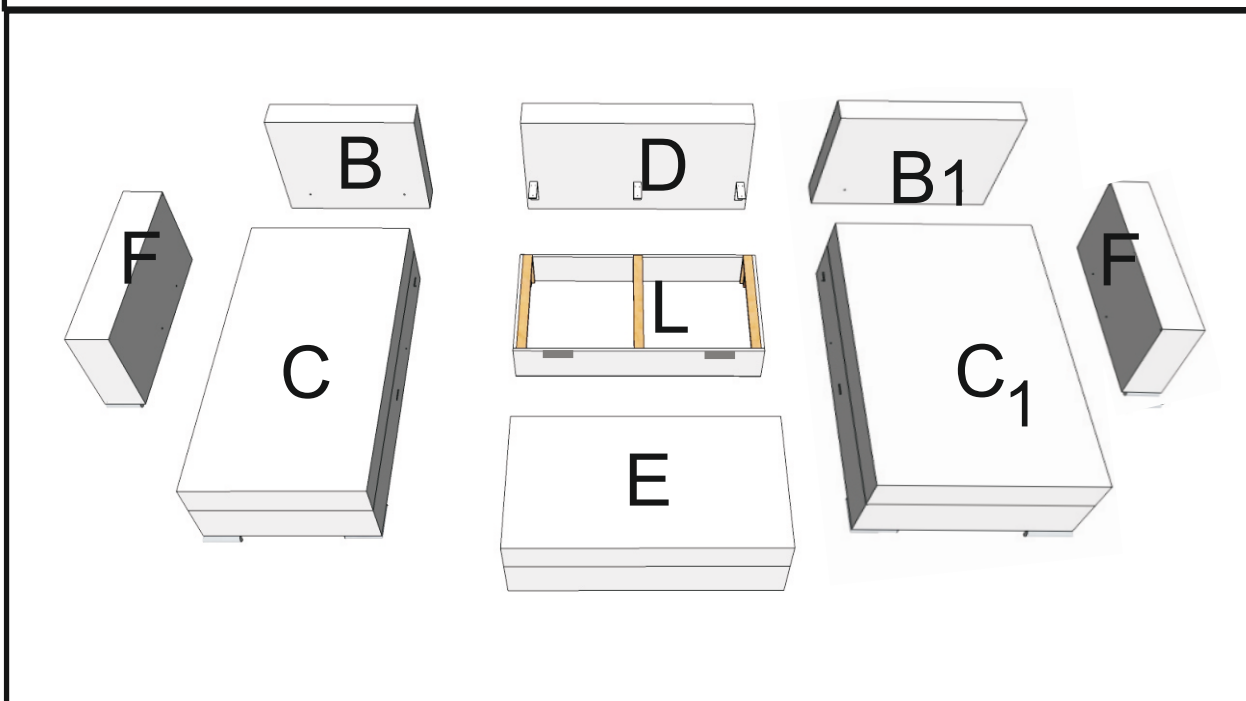

JOSY XXL

- (DE) Montageanleitung
- (IT) Istruzioni di montaggio
- (PL) Instrukcja montaży
- (FR) Notice de montage
- (NL) Handleiding voor de montage
- (RO) Instrucțiuni de asamblare
- (GB) Assembly instructions
- (SK) Montážny návod
- (TR) Montaj talimatı
- (CZ) Montážní návod
- (RU) Инструкция по монтажу
- (HU) Szerelési útmutató

8 x (8x90) m	4 x (8x60) a	12 x O8 d	12 x M8 e	9 x (4x16) f	10 x (5x35) i	8 x g
16x (M6x35) n	10 x 40mm 50mm r	12 x j	10 x k	2 x 38 cm 38 cm 1	5 x 50cm 65cm 2	

1 - JOSY XXL R

2 - JOSY XXL R

JOSY XXL

- (DE) Montageanleitung
- (IT) Istruzioni di montaggio
- (PL) Instrukcja montaży
- (FR) Notice de montage
- (NL) Handleiding voor de montage
- (RO) Instrucțiuni de asamblare
- (GB) Assembly instructions
- (SK) Montážny návod
- (TR) Montaj talimatı
- (CZ) Montážní návod
- (RU) Инструкция по монтажу
- (HU) Szerelési útmutató

8 x (8x90) m	4 x (8x60) a	12 x O8 d	12 x M8 e	9 x (4x16) f	10 x (5x50) i	8 x g
16x (M6x35) n	10 x 40mm 50mm r	12 x j	10 x k	2 x 38 cm 38 cm 1	5 x 50cm 65cm 2	

1 - JOSY XXL - L

2 - JOSY XXL - L