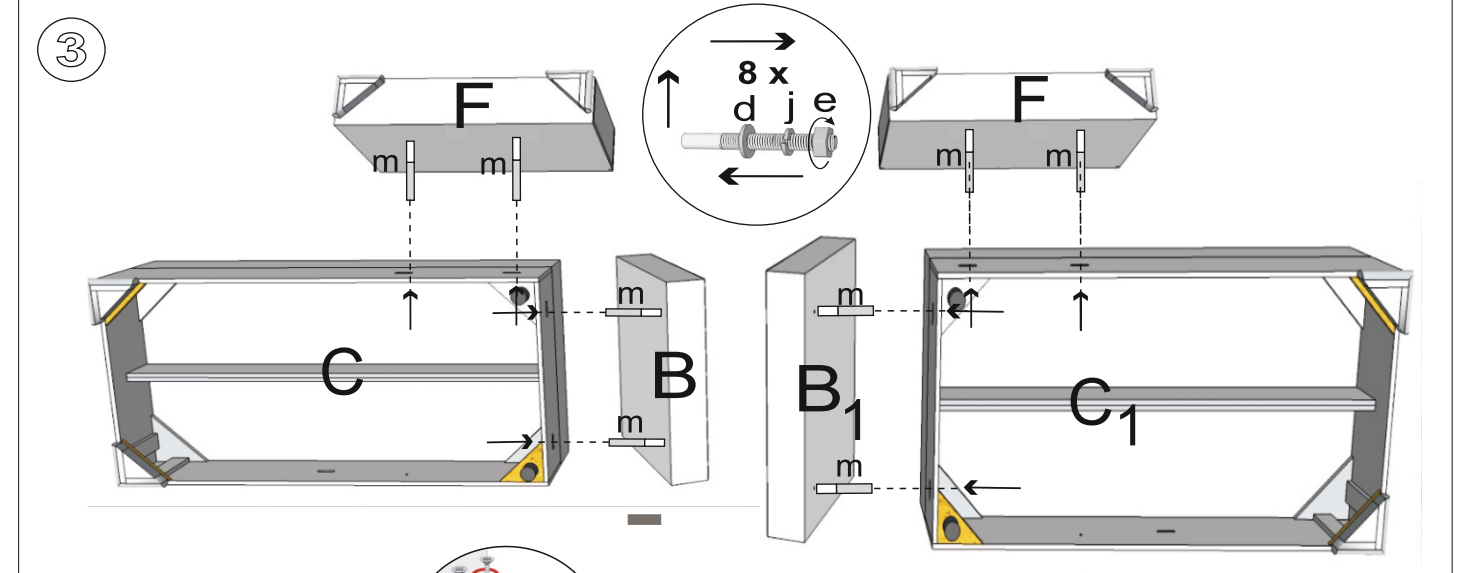

8 x (8x90) m	4 x (8x60) a	12 x O8 d	12 x M8 e	9 x (4x16) f	10 x (5x35) i	8 x g
16x (M6x35) n	10 x 40mm 50mm r	12 x j	10 x k	2 x 38 cm 38 cm 1	5 x 50cm 65cm 2	

1 - JOSY XXL R

2 - JOSY XXL R

JOSY XXL

- (DE) Montageanleitung
- (IT) Istruzioni di montaggio
- (PL) Instrukcja montaży
- (FR) Notice de montage
- (NL) Handleiding voor de montage
- (RO) Instrucțiuni de asamblare
- (GB) Assembly instructions
- (SK) Montážny návod
- (TR) Montaj talimatı
- (CZ) Montážní návod
- (RU) Инструкция по монтажу
- (HU) Szerelési útmutató

8 x (8x90) m	4 x (8x60) a	12 x O8 d	12 x M8 e	9 x (4x16) f	10 x (5x50) i	8 x g
16x (M6x35) n	10 x 40mm 50mm r	12 x j	10 x k	2 x 38 cm 38 cm 1	5 x 50cm 65cm 2	

1 - JOSY XXL - L

2 - JOSY XXL - L