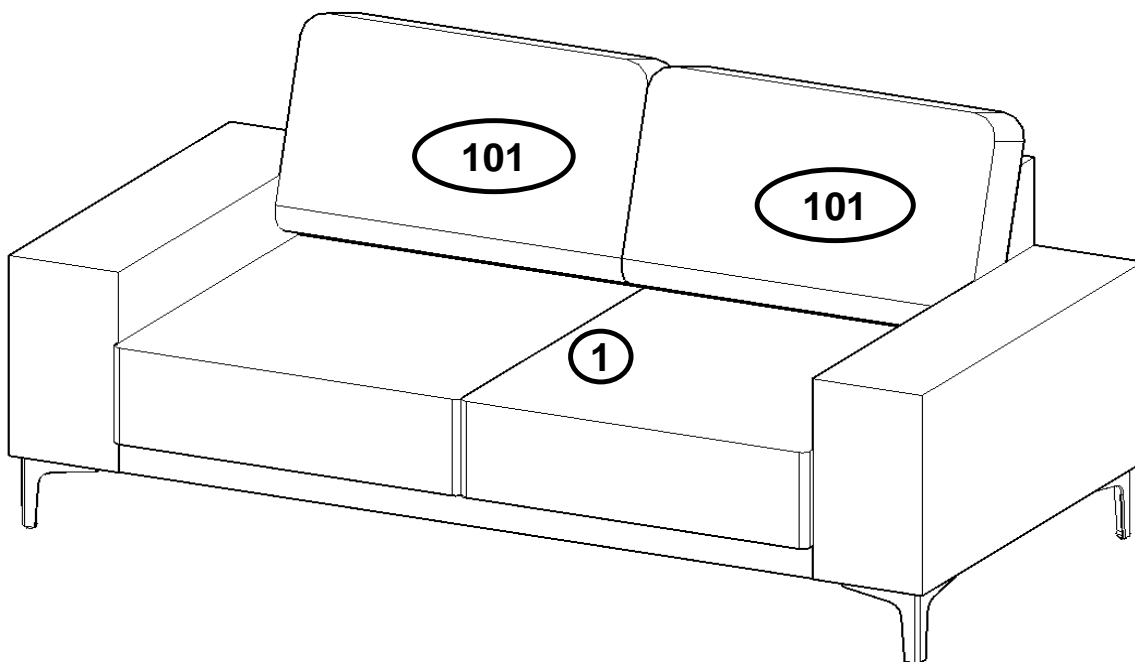

**Service • Usługa • Обслуживание • Servizio • Un service
Serviciu • Služba • Servis • Szolgáltatás**

**Name • Nom • Nome • Naam
• Nazwa • Název • Názov
• Név • Nume • Isim
• Название**

**Copenhagen 2-
seater**

• Nr • No • N° • Номер • C • Sz

10658114, 52164161, 98665010, 83450939, 38707256,
43770256, 18570058, 58185166, 35926632, 91595354