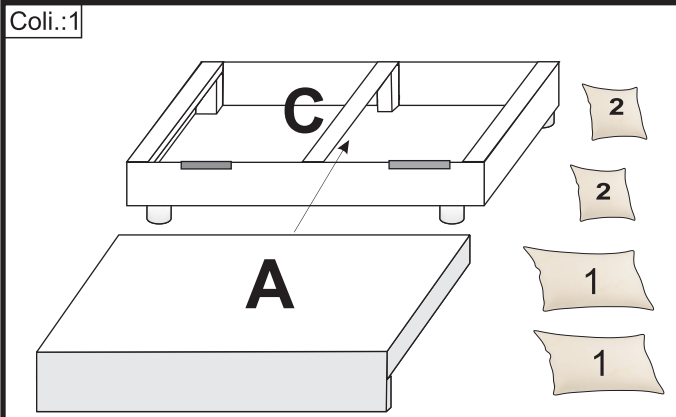

# NORDIC

- (DE) Montageanleitung
- (IT) Istruzioni di montaggio
- (PL) Instrukcja montażu
- (FR) Notice de montage
- (NL) Handleiding voor de montage
- (RO) Instrucțiuni de asamblare
- (GB) Assembly instructions
- (SK) Montážny návod
- (TR) Montaj talimatı
- (CZ) Montážní návod
- (RU) Инструкция по монтажу
- (HU) Szerelési útmutató

|                       |                      |                 |                 |                     |                              |              |              |
|-----------------------|----------------------|-----------------|-----------------|---------------------|------------------------------|--------------|--------------|
| 9 x (4x16)<br><br>a   | 4 x M8 x 70<br><br>b | 4 x Ø8<br><br>c | 4 x M8<br><br>d | 4 x (5x35)<br><br>e | 4 x<br><br>X<br>25mm<br>50mm | 4 x<br><br>y | 4 x<br><br>z |
| 2 x<br>13 cm<br><br>W |                      |                 |                 |                     |                              | 2 x<br><br>1 | 2 x<br><br>2 |