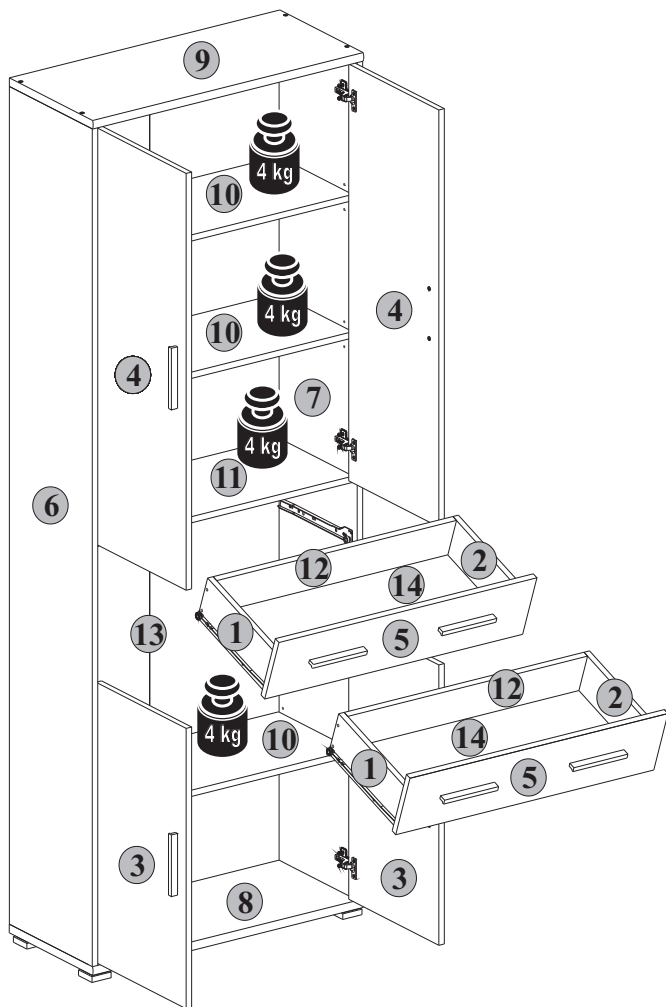

70-450

OFFICE LINE

Nr	St.	Ausmaß	Colli
1	2	300 x 115 x 16	1/2
2	2	300 x 115 x 16	1/2
3	2	718 x 375 x 16	2/2
4	2	1069 x 375 x 16	2/2
5	2	753 x 173 x 16	1/2
6	1	2148 x 346 x 16	2/2
7	1	2148 x 346 x 16	2/2
8	1	791 x 350 x 22	1/2
9	1	791 x 350 x 22	1/2
10	3	758 x 309 x 16	1/2
11	1	525 x 350 x 16	1/2
12	2	701 x 115 x 16	2/2
13	1	2162 x 770 x 3	2/2
14	1	732 x 307 x 3	1/2

8x K16 a1	8x b1	x24 3,5x15 p38	8x c328	16x 4x25 p9	x12 φ7x50 mm e1	12x φ5 d1	x20 φ8x30 mm f1	8x l2
8x 5,8x9 e3	8x φ4x30 mm p21	4x 56x56x20 mm k52	x12 φ15x12mm #16 r1	x12 r42	2x 300 mm w37 ^{CL}	2x 300 mm w37 ^{CR}	2x 300 mm w37 ^{DL}	2x 300 mm w37 ^{DR}
5x l1	1x y1	1x z1	1x n26 ^t	x10 4,0x16 p8				