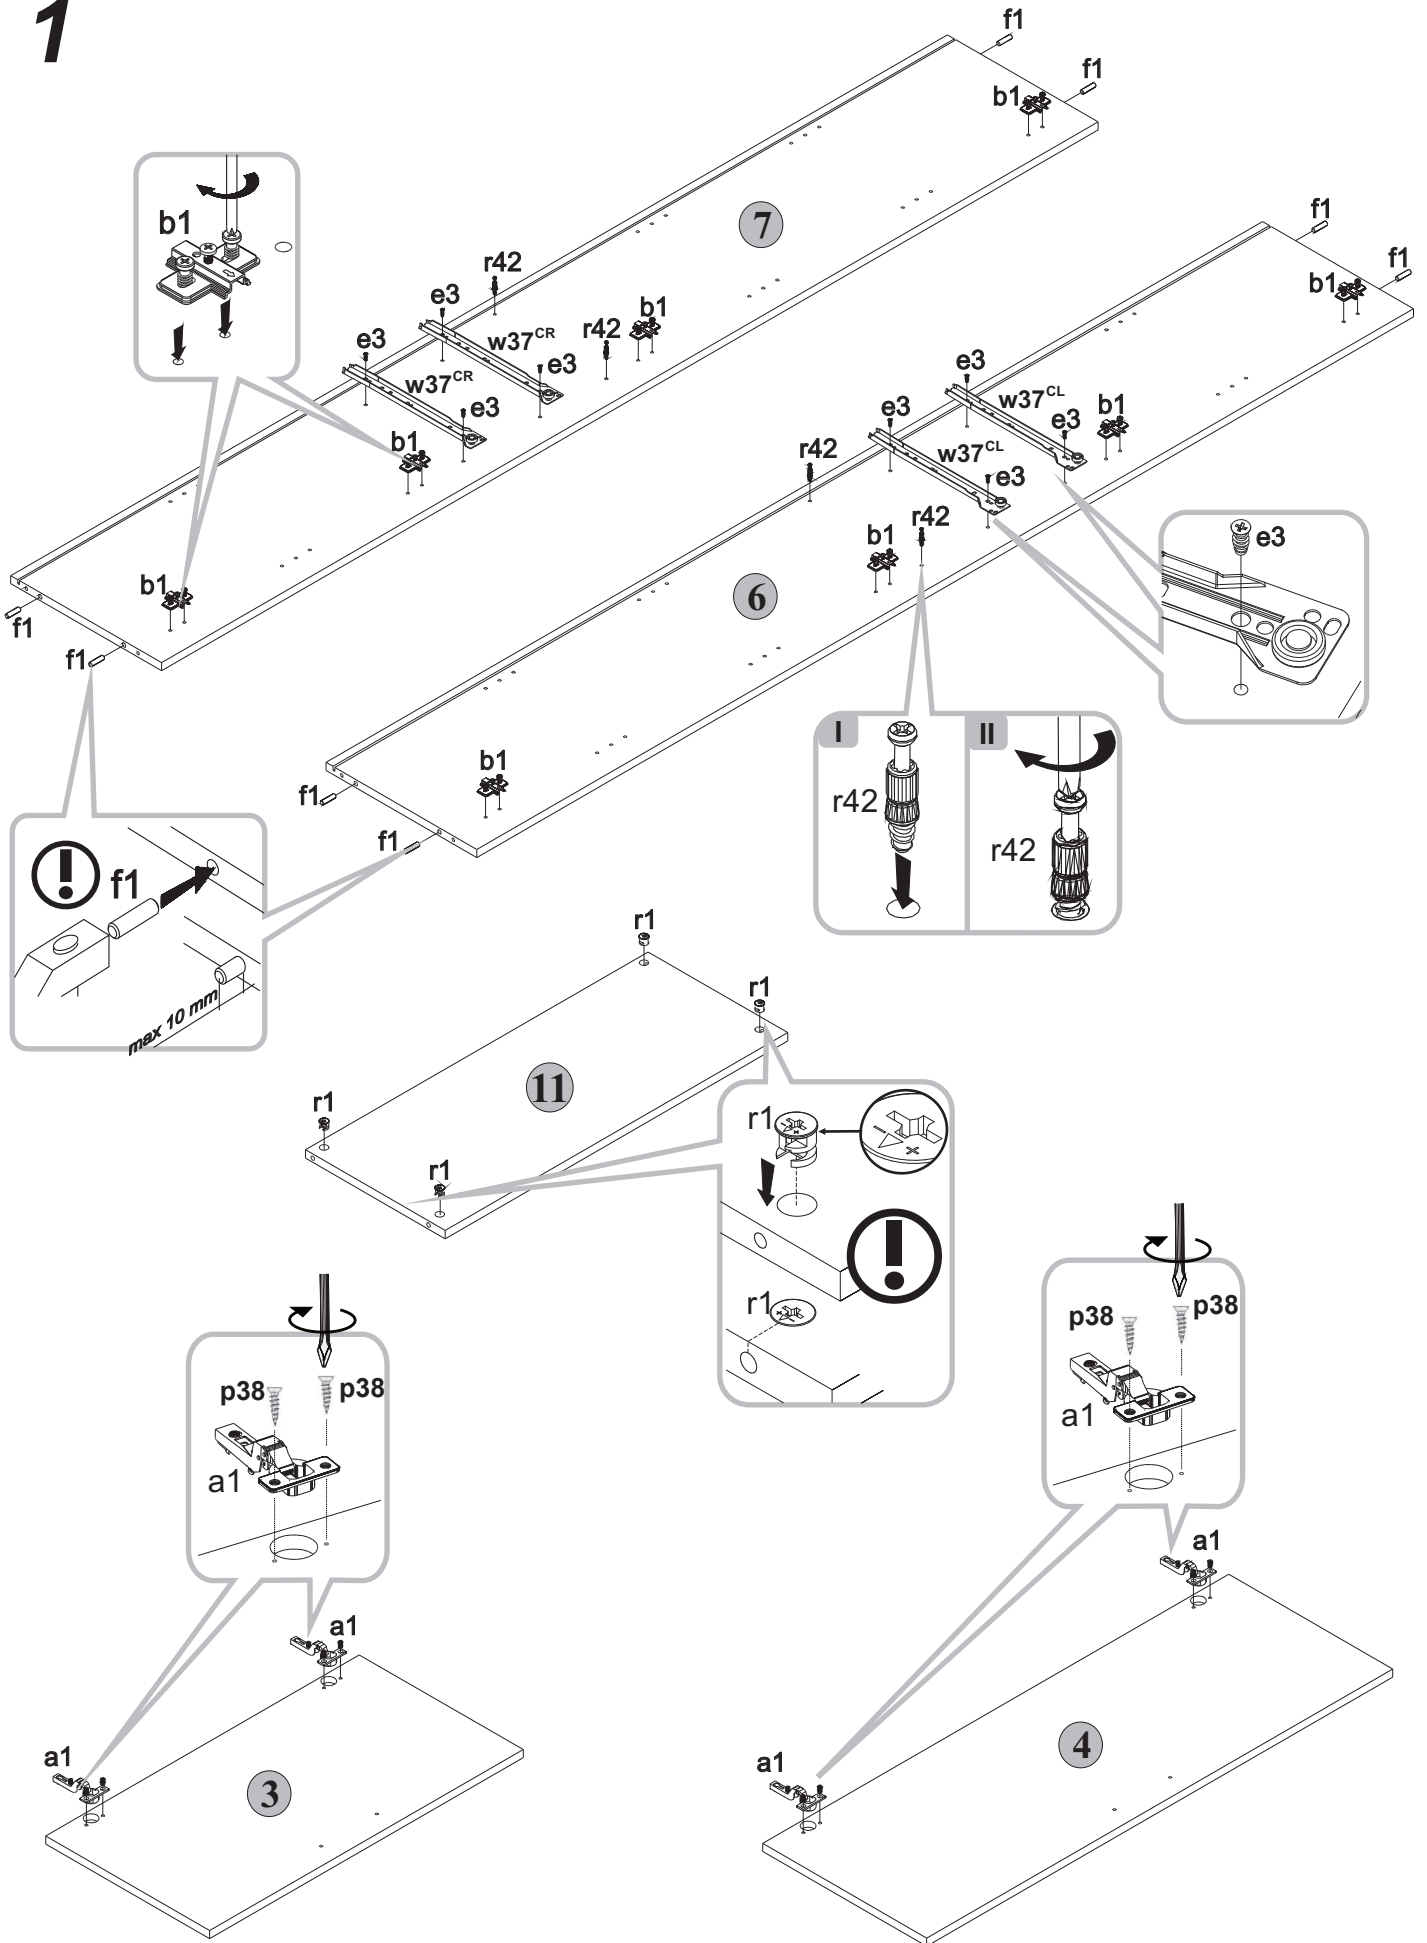

70-450

OFFICE LINE

Nr	St.	Ausmaß	Colli
1	2	300 x 115 x 16	1/2
2	2	300 x 115 x 16	1/2
3	2	718 x 375 x 16	2/2
4	2	1069 x 375 x 16	2/2
5	2	753 x 173 x 16	1/2
6	1	2148 x 346 x 16	2/2
7	1	2148 x 346 x 16	2/2
8	1	791 x 350 x 22	1/2
9	1	791 x 350 x 22	1/2
10	3	758 x 309 x 16	1/2
11	1	525 x 350 x 16	1/2
12	2	701 x 115 x 16	2/2
13	1	2162 x 770 x 3	2/2
14	1	732 x 307 x 3	1/2

8x K16 a1	8x b1	x24 3,5x15 p38	8x c328	16x 4x25 p9	x12 φ7x50 mm e1	12x φ5 d1	x20 φ8x30 mm f1	8x l2
8x 5,8x9 e3	8x φ4x30 mm p21	4x 56x56x20 mm k52	x12 φ15x12mm #16 r1	x12 r42	2x 300 mm w37 ^{CL}	2x 300 mm w37 ^{CR}	2x 300 mm w37 ^{DL}	2x 300 mm w37 ^{DR}
5x l1	1x y1	1x z1	1x n26 ^t	x10 4,0x16 p8				

1

2

3