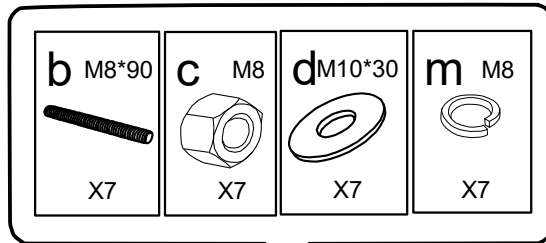

CARAMBA XL (CARINA XL)

F

- | | | | |
|-----------|--|-----------|---|
| D | MONTAGEANLEITUNG
BEDIENUNGSANLEITUNG | GB | ASSEMBLY INSTRUCTIONS
INSTRUCTION MANUAL |
| NL | HANDLEIDING VOOR DE MONTAGE
GEBRUIKSAANWIJZING | PL | INSTRUKCJA MONTAŻU
INSTRUKCJA OBSŁUGI |
| TR | MONTAJ TALIMATI
KULLANIM KLAVUZU | RU | ИНСТРУКЦИЯ ПО МОНТАЖУ
ИНСТРУКЦИЯ ПО ЭКСПЛУАТАЦИИ |
| RO | INSTRUCȚIUNI DE INSTALARE
INSTRUCȚIUNI DE UTILIZARE | IT | ISTRUZIONI DI MONTAGGIO
MANUALE DI ISTRUZIONI |
| FR | NOTICE DE MONTAGE
MANUEL INSTRUCTIONS | SK | MONTÁŽNY NÁVOD
NÁVOD NA POUŽITIE |
| HU | KÖZGYŰLÉS UTASÍTÁSOK
KEZELÉSI UTASÍTÁS | CZ | MONTÁŽNÍ NÁVOD
NÁVOD K POUŽITÍ |
| SI | NAVODILA ZA MONTAŽO
NAVODILA ZA UPORABO | PT | INSTRUÇÕES DE MONTAGEM
MANUAL DO USUÁRIO |
| ES | INSTRUCCIONES DE MONTAJE
MANUAL DEL USUARIO | HR | UPUTE ZA MONTAŽU
UPUTE ZA UPOTREBU |

L

R

1

b M8*90
X2

2

c M8
X2

m M8
X2

d M10*30
X2

L

R

10

Name · Naam · Nazwa · İsim · Название · Nume · Nome · Názov · Názov ·
 Název · Neve

CARAMBA XL (CARINA XL)

Typ · Type · Tip · Тип · Típo · Típus

a	b M8*90	c M8	d M10*30	e M6*20	m M8	y H-15	q M5*30

- x3
- x1