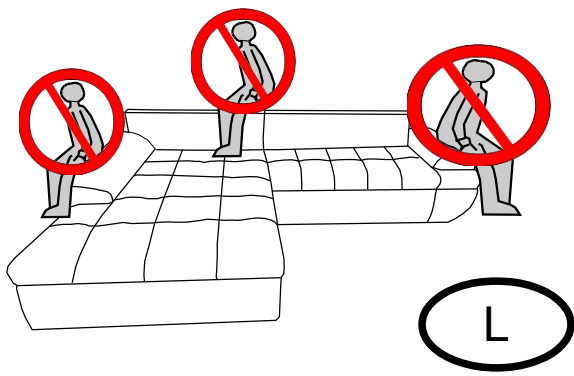

CARAMBA XL (CARINA XL)

F

- | | | | |
|-----------|--|-----------|---|
| D | MONTAGEANLEITUNG
BEDIENUNGSANLEITUNG | GB | ASSEMBLY INSTRUCTIONS
INSTRUCTION MANUAL |
| NL | HANDLEIDING VOOR DE MONTAGE
GEBRUIKSAANWIJZING | PL | INSTRUKCJA MONTAŻU
INSTRUKCJA OBSŁUGI |
| TR | MONTAJ TALIMATI
KULLANIM KLAVUZU | RU | ИНСТРУКЦИЯ ПО МОНТАЖУ
ИНСТРУКЦИЯ ПО ЭКСПЛУАТАЦИИ |
| RO | INSTRUCȚIUNI DE INSTALARE
INSTRUCȚIUNI DE UTILIZARE | IT | ISTRUZIONI DI MONTAGGIO
MANUALE DI ISTRUZIONI |
| FR | NOTICE DE MONTAGE
MANUEL INSTRUCTIONS | SK | MONTÁŽNY NÁVOD
NÁVOD NA POUŽITIE |
| HU | KÖZGYŰLÉS UTASÍTÁSOK
KEZELÉSI UTASÍTÁS | CZ | MONTÁŽNÍ NÁVOD
NÁVOD K POUŽITÍ |
| SI | NAVODILA ZA MONTAŽO
NAVODILA ZA UPORABO | PT | INSTRUÇÕES DE MONTAGEM
MANUAL DO USUÁRIO |
| ES | INSTRUCCIONES DE MONTAJE
MANUAL DEL USUARIO | HR | UPUTE ZA MONTAŽU
UPUTE ZA UPOTREBU |