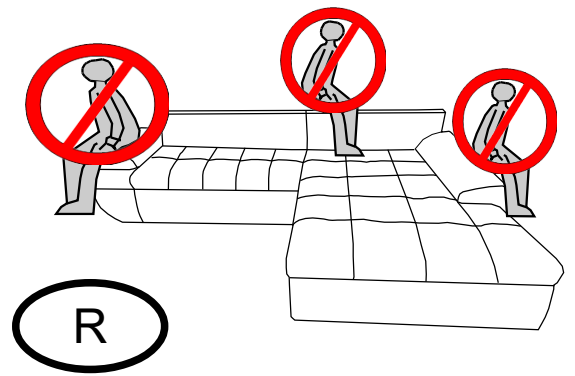

CARAMBA XL (CARINA XL)

F

- | | | | |
|-----------|--|-----------|---|
| D | MONTAGEANLEITUNG
BEDIENUNGSANLEITUNG | GB | ASSEMBLY INSTRUCTIONS
INSTRUCTION MANUAL |
| NL | HANDLEIDING VOOR DE MONTAGE
GEBRUIKSAANWIJZING | PL | INSTRUKCJA MONTAŻU
INSTRUKCJA OBSŁUGI |
| TR | MONTAJ TALIMATI
KULLANIM KLAVUZU | RU | ИНСТРУКЦИЯ ПО МОНТАЖУ
ИНСТРУКЦИЯ ПО ЭКСПЛУАТАЦИИ |
| RO | INSTRUCȚIUNI DE INSTALARE
INSTRUCȚIUNI DE UTILIZARE | IT | ISTRUZIONI DI MONTAGGIO
MANUALE DI ISTRUZIONI |
| FR | NOTICE DE MONTAGE
MANUEL INSTRUCTIONS | SK | MONTÁŽNY NÁVOD
NÁVOD NA POUŽITIE |
| HU | KÖZGYŰLÉS UTASÍTÁSOK
KEZELÉSI UTASÍTÁS | CZ | MONTÁŽNÍ NÁVOD
NÁVOD K POUŽITÍ |
| SI | NAVODILA ZA MONTAŽO
NAVODILA ZA UPORABO | PT | INSTRUÇÕES DE MONTAGEM
MANUAL DO USUÁRIO |
| ES | INSTRUCCIONES DE MONTAJE
MANUAL DEL USUARIO | HR | UPUTE ZA MONTAŽU
UPUTE ZA UPOTREBU |