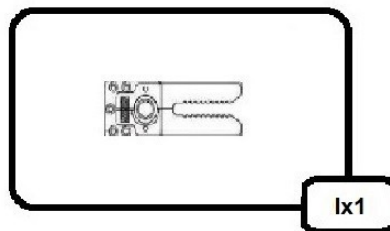

SCARA

40949
27.07.2022

0,3 h

- (D)** Montageanleitung
- (FR)** Notice de montage
- (NL)** Handleiding voor de montage
- (CZ)** Montážní návod
- (HU)** Szerelési útmutató
- (TR)** Montaj talimatı
- (GB)** Assembly instructions
- (IT)** Istruzioni di montaggio
- (PL)** Instrukcja montażu
- (SK)** Návod na montáž
- (RO)** Instrucțiunile de montaj
- (RU)** ИНСТРУКЦИЯ ПО МОНТАЖУ