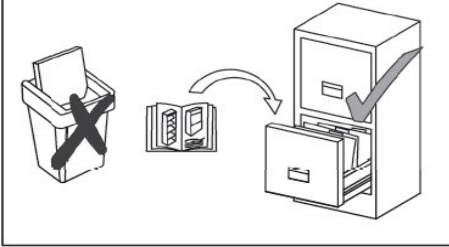

**Service · Assistenza · Dienstverlening · Serwis
Servis · Szerviz · Сервисная служба**

Nome · Nom · Nome · Naam · Nazwa · Jméno · Názov · Nev · Denumire · Isim · Название	Scara
Nr. · No. · N° · Номер · Č · Sz ·	
Typ · Type · Tip · Típus · Тиро · Тип	

B x1