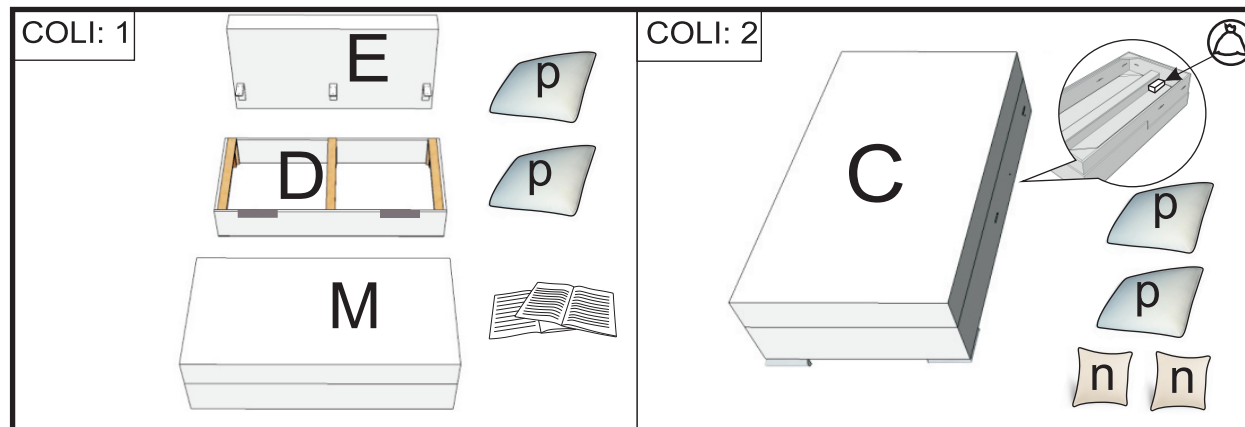

John 2

- (DE) Montageanleitung
- (PL) Instrukcja montażu
- (NL) Handleiding voor de montage
- (GB) Assembly instructions
- (TR) Montaj talimatı
- (RU) Инструкция по монтажу

- (IT) Istruzioni di montaggio
- (FR) Notice de montage
- (RO) Instrucțiuni de asamblare
- (SK) Montážny návod
- (CZ) Montážní návod
- (HU) Szerelési útmutató

4x (M8x60)	4x (M8x90)	8x	8x	Ø8	8x	8x	M8	9x (4x16)	8x (5x35)
8x (M6x35)	1x	8x	40mm	4x	2x	4x			
			50mm						

Ver: 05.01.2021

John 2

- (DE) Montageanleitung
- (PL) Instrukcja montażu
- (NL) Handleiding voor de montage
- (GB) Assembly instructions
- (TR) Montaj talimatı
- (RU) Инструкция по монтажу