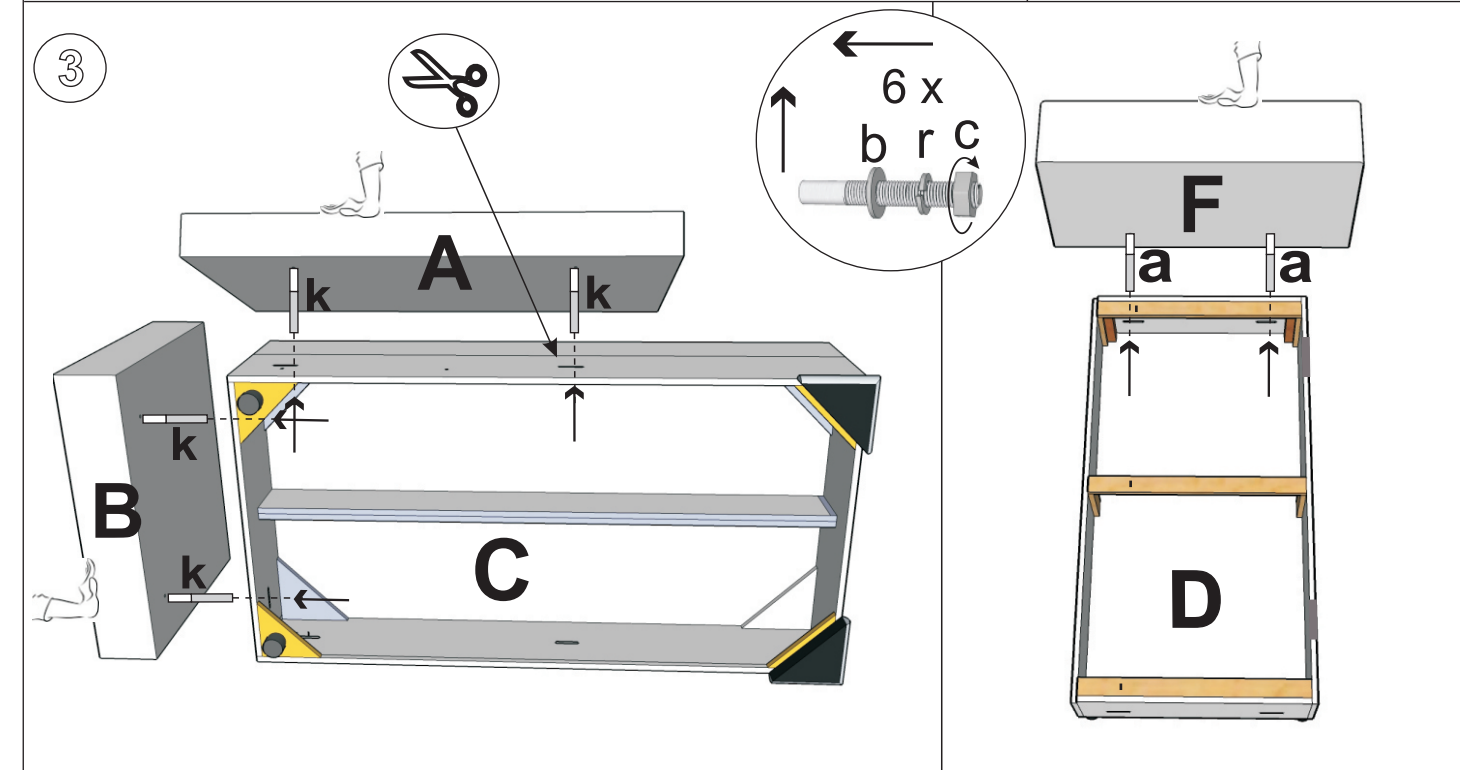

4x (M8x60)	4x (M8x90)	8x	8x	Ø8	8x	8x	M8	9x (4x16)	8x (5x35)
8x (M6x35)	1x	8x	40mm	4x	2x	4x			
			50mm						

Ver: 05.01.2021

John 2

- (DE) Montageanleitung
- (PL) Instrukcja montażu
- (NL) Handleiding voor de montage
- (GB) Assembly instructions
- (TR) Montaj talimatı
- (RU) Инструкция по монтажу