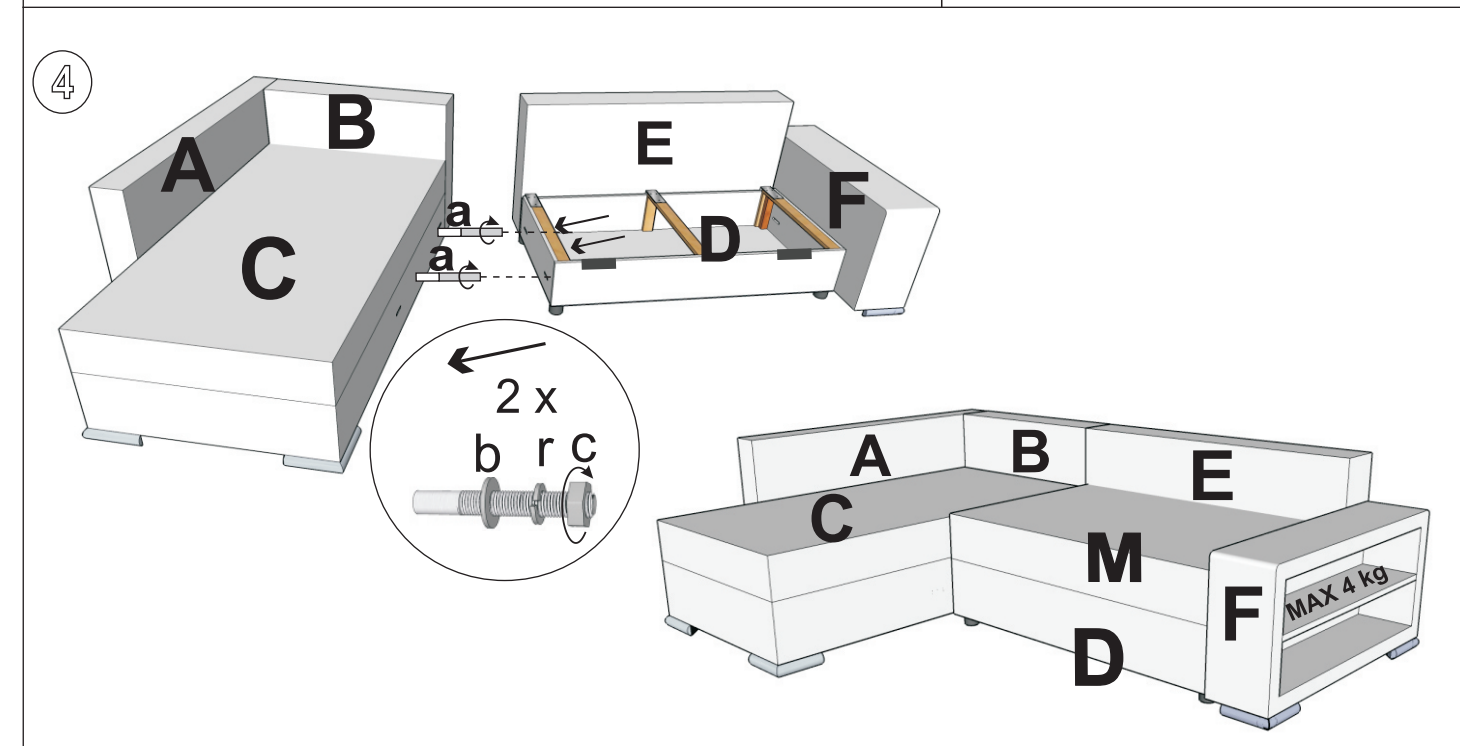

John 2

- (DE) Montageanleitung
- (PL) Instrukcja montażu
- (NL) Handleiding voor de montage
- (GB) Assembly instructions
- (TR) Montaj talimatı
- (RU) Инструкция по монтажу

- (IT) Istruzioni di montaggio
- (FR) Notice de montage
- (RO) Instrucțiuni de asamblare
- (SK) Montážny návod
- (CZ) Montážní návod
- (HU) Szerelési útmutató

4x (M8x60)	4x (M8x90)	8x	8x	Ø8	8x	8x	M8	9x (4x16)	8x (5x35)
8x (M6x35)	1x	8x	40mm	4x	2x	4x			
			50mm						

Ver: 05.01.2021

John 2

- (DE) Montageanleitung
- (PL) Instrukcja montażu
- (NL) Handleiding voor de montage
- (GB) Assembly instructions
- (TR) Montaj talimatı
- (RU) Инструкция по монтажу