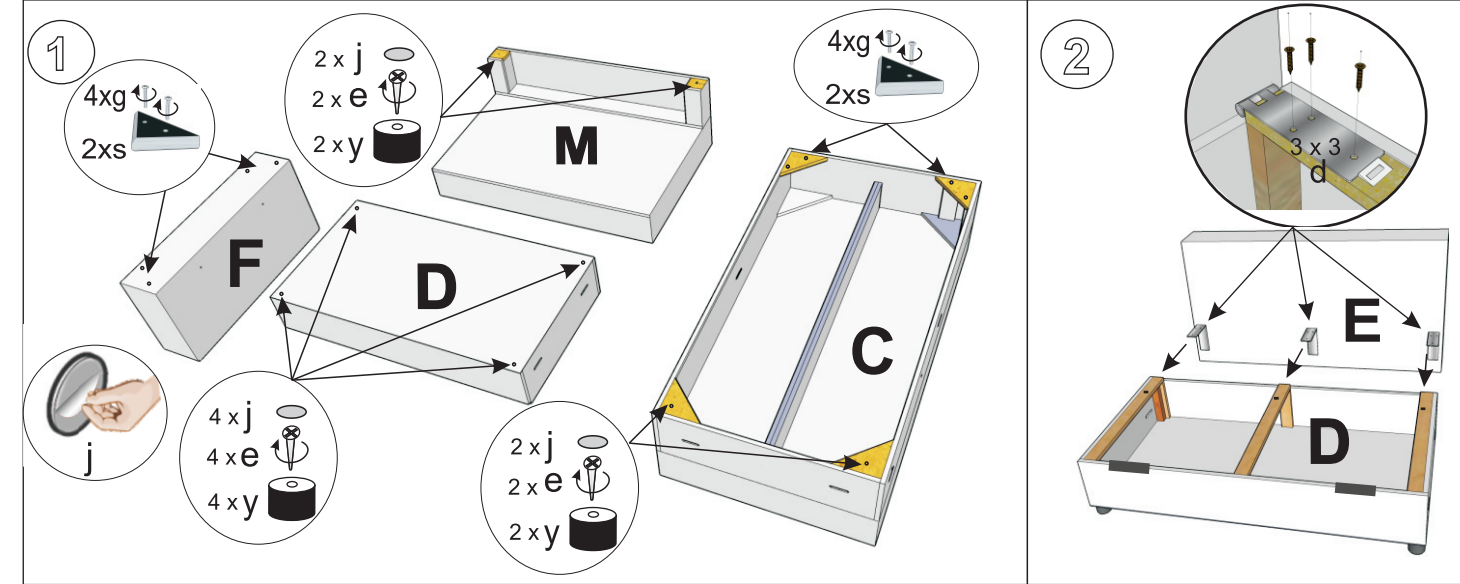

John 2

- (DE) Montageanleitung
- (PL) Instrukcja montażu
- (NL) Handleiding voor de montage
- (GB) Assembly instructions
- (TR) Montaj talimatı
- (RU) Инструкция по монтажу

- (IT) Istruzioni di montaggio
- (FR) Notice de montage
- (RO) Instrucțiuni de asamblare
- (SK) Montážny návod
- (CZ) Montážní návod
- (HU) Szerelési útmutató

4x (M8x60)	4x (M8x90)	8x	8x	Ø8	8x	8x	M8	9x (4x16)	8x (5x35)
8x (M6x35)	1x	8x	40mm	4x	2x	4x			
			50mm						

Ver: 05.01.2021

John 2

- (DE) Montageanleitung
- (PL) Instrukcja montażu
- (NL) Handleiding voor de montage
- (GB) Assembly instructions
- (TR) Montaj talimatı
- (RU) Инструкция по монтажу