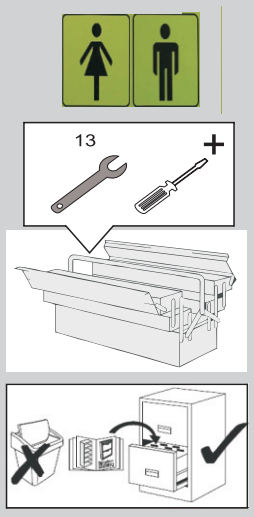

John 2

- (DE) Montageanleitung
- (PL) Instrukcja montażu
- (NL) Handleiding voor de montage
- (GB) Assembly instructions
- (TR) Montaj talimatı
- (RU) Инструкция по монтажу

- (IT) Istruzioni di montaggio
- (FR) Notice de montage
- (RO) Instrucțiuni de asamblare
- (SK) Montážny návod
- (CZ) Montážní návod
- (HU) Szerelési útmutató

4x (M8x60)	4x (M8x90)	8x	8x	Ø8	8x	8x	M8	9x (4x16)	8x (5x35)
8x (M6x35)	1x	8x	40mm	4x	2x	4x			
			50mm						

Ver: 05.01.2021

John 2

- (DE) Montageanleitung
- (PL) Instrukcja montażu
- (NL) Handleiding voor de montage
- (GB) Assembly instructions
- (TR) Montaj talimatı
- (RU) Инструкция по монтажу