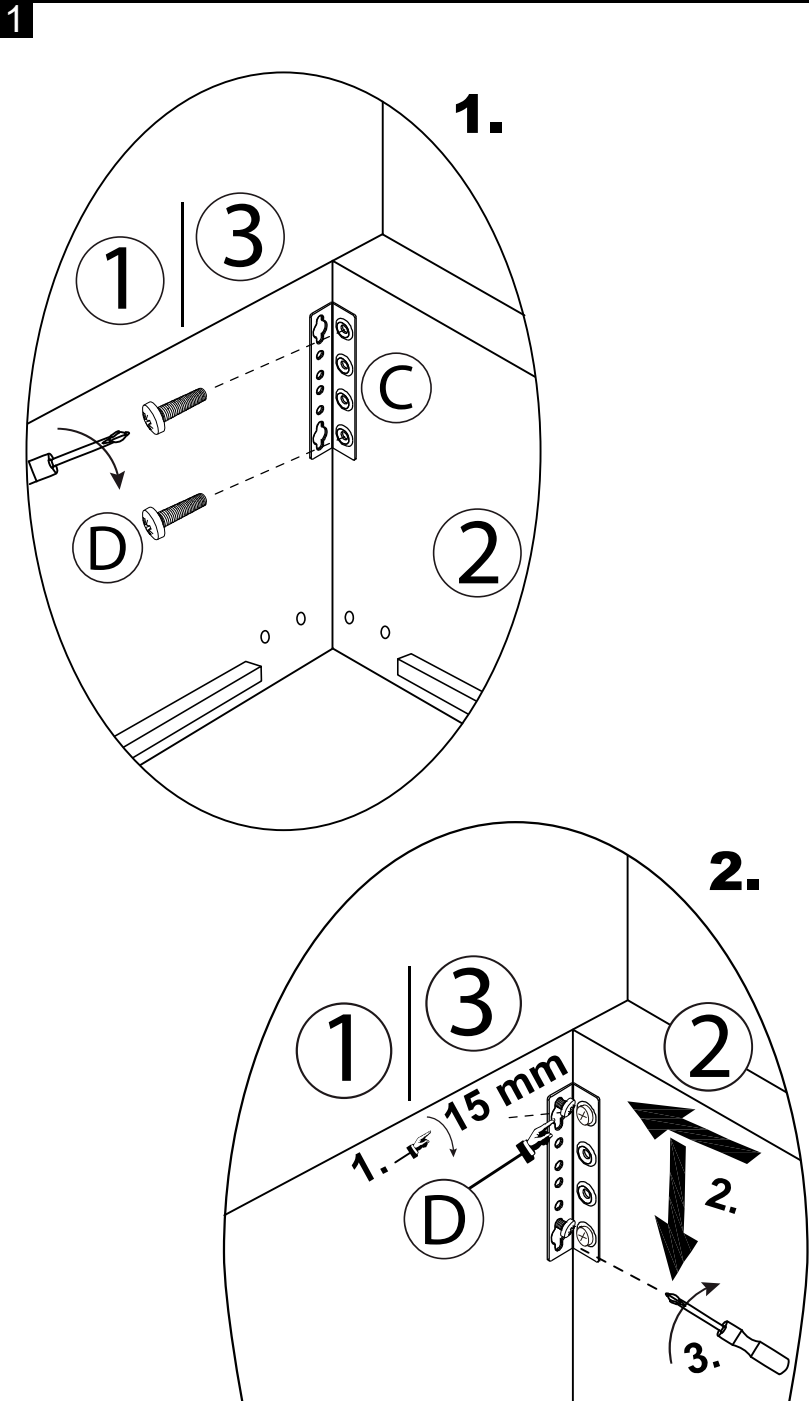

Meise Möbel GmbH & KG Klosterbauerschafter Straße 27 D-32278 Kirchlengern		<b>MATTIS</b> by meise Bettkasten / storage						120 cm 140 cm	
<b>A-19</b>	<b>B-19</b>	<b>C-19</b>	<b>D-19</b>	<b>E-19</b>	<b>F-19</b>	<b>G-19</b>	<b>H-19</b>	<b>I-19</b>	
4	4	4	24	16	1	4	2	-	
								-	
H 195	M8	-	M6*30	M6*20	1215*145*22 1415*145*22	120 / 140 cm: 605 / 705*980	984*50*20	-	
<b>J-19</b>	<b>K-19</b>	<b>LL/LR-19</b>	<b>M-19</b>	<b>N-19</b>	<b>O-19</b>	<b>P-19</b>	<b>Q-19</b>	<b>R-19</b>	
16	1	1 / 1	2	4	4	22	2	8	
									
-	530*30*10	-	850 N	M8*16	M8*24	M6*60	790*95*60	4*20	
<b>S-19</b>	<b>T-19</b>	<b>U-19</b>	<b>V-19</b>	<b>W-19</b>	<b>X-19</b>	<b>Y-19</b>	<b>Z-19</b>	<b>AA-19</b>	
4	1	1	1	20	4	4	4	-	
								-	
850*40*30	4	120/140 cm: 119/139*195cm	530*30*30	M6*12	M6	-	-	-	
									
		 60 min		 < 120 KG < 120 KG					

4

5

6

7

8