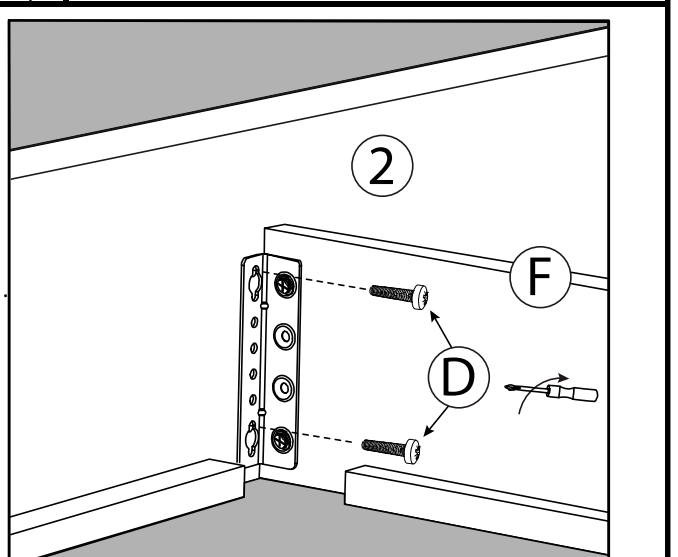

Meise Möbel GmbH & KG Klosterbauerschafter Straße 27 D-32278 Kirchlengern		<b>MATTIS</b> by meise Bettkasten / storage						120 cm 140 cm	
<b>A-19</b>	<b>B-19</b>	<b>C-19</b>	<b>D-19</b>	<b>E-19</b>	<b>F-19</b>	<b>G-19</b>	<b>H-19</b>	<b>I-19</b>	
4	4	4	24	16	1	4	2	-	
								-	
H 195	M8	-	M6*30	M6*20	1215*145*22 1415*145*22	120 / 140 cm: 605 / 705*980	984*50*20	-	
<b>J-19</b>	<b>K-19</b>	<b>LL/LR-19</b>	<b>M-19</b>	<b>N-19</b>	<b>O-19</b>	<b>P-19</b>	<b>Q-19</b>	<b>R-19</b>	
16	1	1 / 1	2	4	4	22	2	8	
									
-	530*30*10	-	850 N	M8*16	M8*24	M6*60	790*95*60	4*20	
<b>S-19</b>	<b>T-19</b>	<b>U-19</b>	<b>V-19</b>	<b>W-19</b>	<b>X-19</b>	<b>Y-19</b>	<b>Z-19</b>	<b>AA-19</b>	
4	1	1	1	20	4	4	4	-	
								-	
850*40*30	4	120/140 cm: 119/139*195cm	530*30*30	M6*12	M6	-	-	-	
									
		 60 min		 < 120 KG < 120 KG					