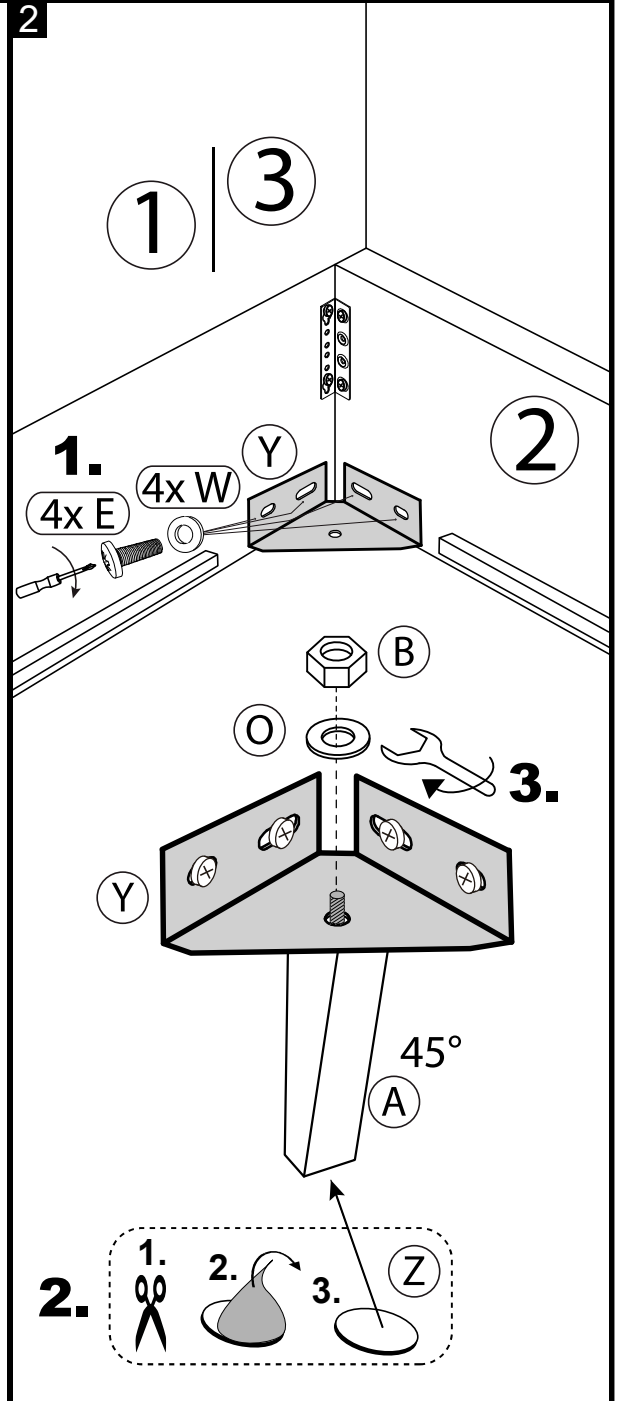

Meise Möbel GmbH & KG Klosterbauerschafter Straße 27 D-32278 Kirchlengern		<b>MATTIS</b> by meise Bettkasten / storage						120 cm 140 cm	
<b>A-19</b>	<b>B-19</b>	<b>C-19</b>	<b>D-19</b>	<b>E-19</b>	<b>F-19</b>	<b>G-19</b>	<b>H-19</b>	<b>I-19</b>	
4	4	4	24	16	1	4	2	-	
								-	
H 195	M8	-	M6*30	M6*20	1215*145*22 1415*145*22	120 / 140 cm: 605 / 705*980	984*50*20	-	
<b>J-19</b>	<b>K-19</b>	<b>LL/LR-19</b>	<b>M-19</b>	<b>N-19</b>	<b>O-19</b>	<b>P-19</b>	<b>Q-19</b>	<b>R-19</b>	
16	1	1 / 1	2	4	4	22	2	8	
									
-	530*30*10	-	850 N	M8*16	M8*24	M6*60	790*95*60	4*20	
<b>S-19</b>	<b>T-19</b>	<b>U-19</b>	<b>V-19</b>	<b>W-19</b>	<b>X-19</b>	<b>Y-19</b>	<b>Z-19</b>	<b>AA-19</b>	
4	1	1	1	20	4	4	4	-	
								-	
850*40*30	4	120/140 cm: 119/139*195cm	530*30*30	M6*12	M6	-	-	-	
									
		 60 min		 < 120 KG < 120 KG					

4

5

6

7

8