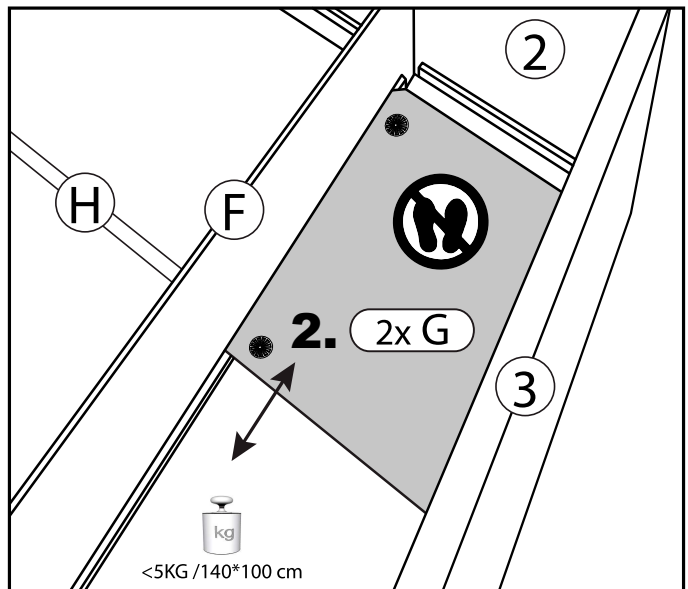

Meise Möbel GmbH & KG Klosterbauerschafter Straße 27 D-32278 Kirchlengern		<b>MATTIS</b> by meise Bettkasten / storage						120 cm 140 cm	
<b>A-19</b>	<b>B-19</b>	<b>C-19</b>	<b>D-19</b>	<b>E-19</b>	<b>F-19</b>	<b>G-19</b>	<b>H-19</b>	<b>I-19</b>	
4	4	4	24	16	1	4	2	-	
								-	
H 195	M8	-	M6*30	M6*20	1215*145*22 1415*145*22	120 / 140 cm: 605 / 705*980	984*50*20	-	
<b>J-19</b>	<b>K-19</b>	<b>LL/LR-19</b>	<b>M-19</b>	<b>N-19</b>	<b>O-19</b>	<b>P-19</b>	<b>Q-19</b>	<b>R-19</b>	
16	1	1 / 1	2	4	4	22	2	8	
									
-	530*30*10	-	850 N	M8*16	M8*24	M6*60	790*95*60	4*20	
<b>S-19</b>	<b>T-19</b>	<b>U-19</b>	<b>V-19</b>	<b>W-19</b>	<b>X-19</b>	<b>Y-19</b>	<b>Z-19</b>	<b>AA-19</b>	
4	1	1	1	20	4	4	4	-	
								-	
850*40*30	4	120/140 cm: 119/139*195cm	530*30*30	M6*12	M6	-	-	-	
									
		 60 min		 < 120 KG < 120 KG					

4

5

6

7

8