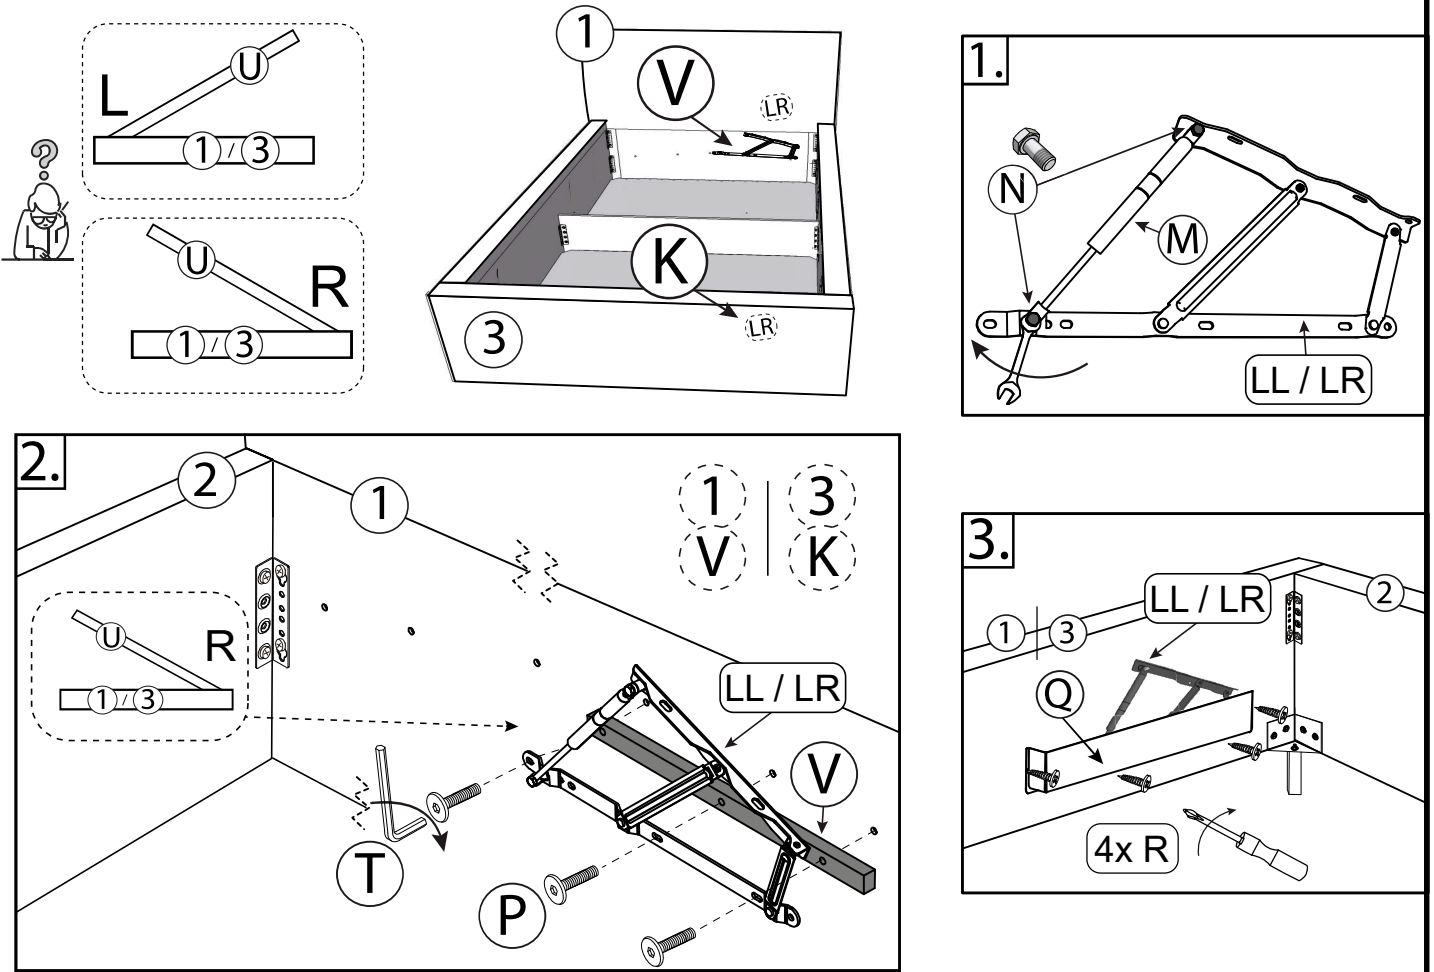

Meise Möbel GmbH & KG Klosterbauerschafter Straße 27 D-32278 Kirchlengern		<b>MATTIS</b> by meise Bettkasten / storage						120 cm 140 cm	
<b>A-19</b>	<b>B-19</b>	<b>C-19</b>	<b>D-19</b>	<b>E-19</b>	<b>F-19</b>	<b>G-19</b>	<b>H-19</b>	<b>I-19</b>	
4	4	4	24	16	1	4	2	-	
								-	
H 195	M8	-	M6*30	M6*20	1215*145*22 1415*145*22	120 / 140 cm: 605 / 705*980	984*50*20	-	
<b>J-19</b>	<b>K-19</b>	<b>LL/LR-19</b>	<b>M-19</b>	<b>N-19</b>	<b>O-19</b>	<b>P-19</b>	<b>Q-19</b>	<b>R-19</b>	
16	1	1 / 1	2	4	4	22	2	8	
									
-	530*30*10	-	850 N	M8*16	M8*24	M6*60	790*95*60	4*20	
<b>S-19</b>	<b>T-19</b>	<b>U-19</b>	<b>V-19</b>	<b>W-19</b>	<b>X-19</b>	<b>Y-19</b>	<b>Z-19</b>	<b>AA-19</b>	
4	1	1	1	20	4	4	4	-	
								-	
850*40*30	4	120/140 cm: 119/139*195cm	530*30*30	M6*12	M6	-	-	-	
									
		 60 min		 < 120 KG < 120 KG					

4

5

6

7

8