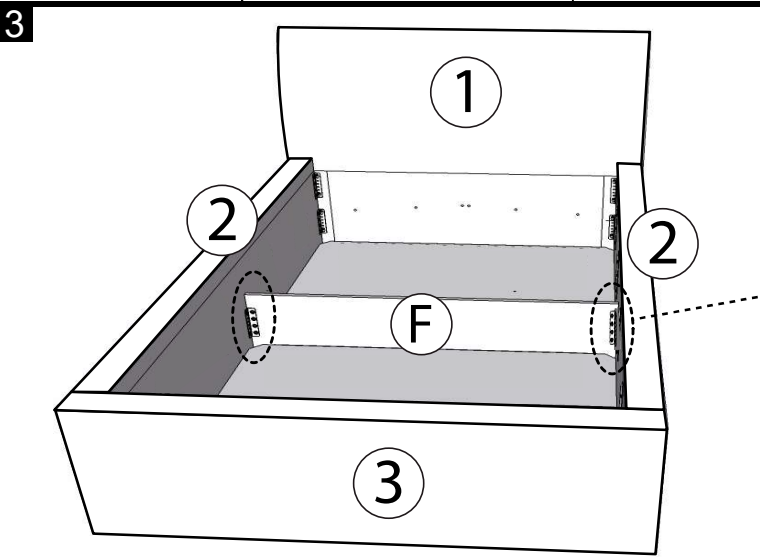

Meise Möbel GmbH & KG Klosterbauerschafter Straße 27 D-32278 Kirchlengern		<b>MATTIS</b> by meise Bettkasten / storage						120 cm 140 cm	
<b>A-19</b>	<b>B-19</b>	<b>C-19</b>	<b>D-19</b>	<b>E-19</b>	<b>F-19</b>	<b>G-19</b>	<b>H-19</b>	<b>I-19</b>	
4	4	4	24	16	1	4	2	-	
								-	
H 195	M8	-	M6*30	M6*20	1215*145*22 1415*145*22	120 / 140 cm: 605 / 705*980	984*50*20	-	
<b>J-19</b>	<b>K-19</b>	<b>LL/LR-19</b>	<b>M-19</b>	<b>N-19</b>	<b>O-19</b>	<b>P-19</b>	<b>Q-19</b>	<b>R-19</b>	
16	1	1 / 1	2	4	4	22	2	8	
									
-	530*30*10	-	850 N	M8*16	M8*24	M6*60	790*95*60	4*20	
<b>S-19</b>	<b>T-19</b>	<b>U-19</b>	<b>V-19</b>	<b>W-19</b>	<b>X-19</b>	<b>Y-19</b>	<b>Z-19</b>	<b>AA-19</b>	
4	1	1	1	20	4	4	4	-	
								-	
850*40*30	4	120/140 cm: 119/139*195cm	530*30*30	M6*12	M6	-	-	-	
									
		 60 min		 < 120 KG < 120 KG					