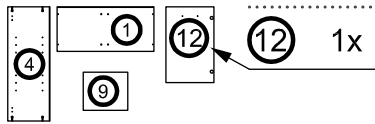

**I** Istruzione di montaggio

**PL** Instrukcja montaży

**SK** Návod na montáž

**RO** Instrucțiuni de montaj

**RU** ИНСТРУКЦИЯ ПО МОНТАЖУ

Art. Nr. 3055

Art. Nr. 3055

 Ø 8 x 40 2x	 4 x 17 4x	 Ø 15 x 11,5 12x
 6 x 44 12x	 5 x 70 2x	 3,5 x 22 14x
 Ø 5 x 9 16x	 2x	
 Ø 8/6 x 14 2x	 2x	
 Ø 50 1x	 3,5 x 25 4x	
 links 1x	 rechts 1x	
 3 x 17 2x	 4,5 x 45 4x	
 Ø 12 / 2,5 4x	 2,7 x 20 24x	

**2**

**3**

**4**

5