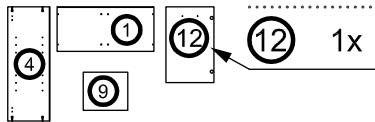

**PL** Instrukcja montaży

**SK** Návod na montáž

**RO** Instrucțiuni de montaj

**RU** ИНСТРУКЦИЯ ПО МОНТАЖУ

Art. Nr. 3052

Art. Nr. 3052

	<b>58</b> 4x		<b>70</b> 8x
Ø 15 / 5,3		M4 x 9	
	<b>102</b> 10x		<b>142</b> 8x
3,5 x 35		Ø 15 x 11,5	
	<b>143</b> 8x		<b>148</b> 2x
6 x 44			
	<b>383</b> 8x		<b>528</b> 5x
217 mm			
	<b>535</b> 2x		<b>906</b> 40x
		2,7 x 20	
	<b>916</b> 4x		<b>923</b> 16x
		6,3 x 11	
	<b>928</b> 10x		<b>940</b> 2x
4 x 15		15 g	