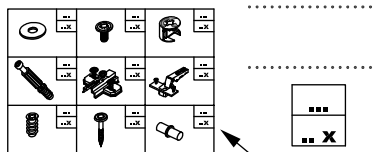

**PL** Instrukcja montaży

**SK** Návod na montáž

**RO** Instrucțiuni de montaj

**RU** ИНСТРУКЦИЯ ПО МОНТАЖУ

Art. Nr. 3052

Art. Nr. 3052

	<b>58</b> 4x		<b>70</b> 8x
Ø 15 / 5,3		M4 x 9	
	<b>102</b> 10x		<b>142</b> 8x
3,5 x 35		Ø 15 x 11,5	
	<b>143</b> 8x		<b>148</b> 2x
6 x 44			
	<b>383</b> 8x		<b>528</b> 5x
217 mm			
	<b>535</b> 2x		<b>906</b> 40x
		2,7 x 20	
	<b>916</b> 4x		<b>923</b> 16x
		6,3 x 11	
	<b>928</b> 10x		<b>940</b> 2x
4 x 15		15 g	