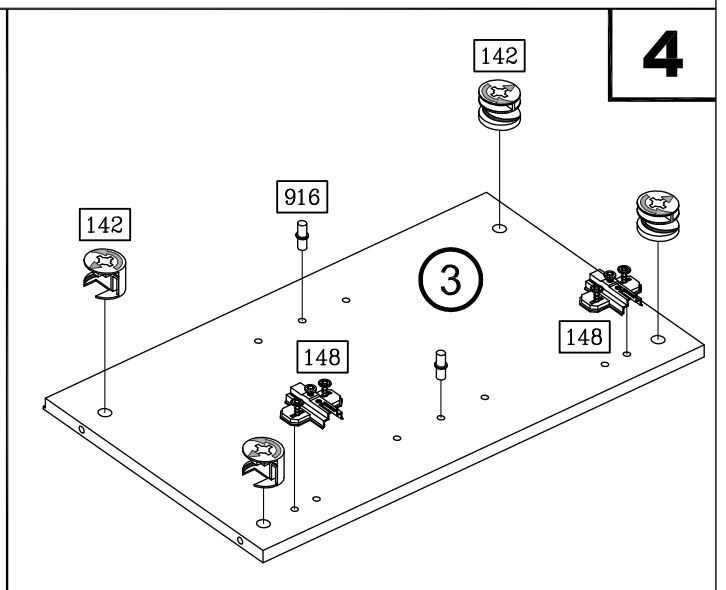

**PL** Instrukcja montaży

**SK** Návod na montáž

**RO** Instrucțiuni de montaj

**RU** ИНСТРУКЦИЯ ПО МОНТАЖУ

Art. Nr. 3052

Art. Nr. 3052

	<b>58</b> 4x		<b>70</b> 8x
Ø 15 / 5,3		M4 x 9	
	<b>102</b> 10x		<b>142</b> 8x
3,5 x 35		Ø 15 x 11,5	
	<b>143</b> 8x		<b>148</b> 2x
6 x 44			
	<b>383</b> 8x		<b>528</b> 5x
217 mm			
	<b>535</b> 2x		<b>906</b> 40x
		2,7 x 20	
	<b>916</b> 4x		<b>923</b> 16x
		6,3 x 11	
	<b>928</b> 10x		<b>940</b> 2x
4 x 15		15 g	