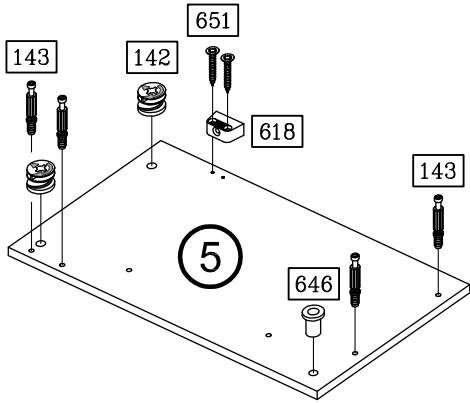

**I** Istruzione di montaggio

**PL** Instrukcja montaży

**SK** Návod na montáž

**RO** Instrucțiuni de montaj

**RU** ИНСТРУКЦИЯ ПО МОНТАЖУ

Art. Nr. 3055

Art. Nr. 3055

 Ø 8 x 40 2x	 4 x 17 4x	 Ø 15 x 11,5 12x
 6 x 44 12x	 5 x 70 2x	 3,5 x 22 14x
 Ø 5 x 9 16x	 2x	
 Ø 8/6 x 14 2x	 2x	
 Ø 50 1x	 3,5 x 25 4x	
 links 1x	 rechts 1x	
 3 x 17 2x	 4,5 x 45 4x	
 Ø 12 / 2,5 4x	 2,7 x 20 24x	

**2**

**3**

**4**

5