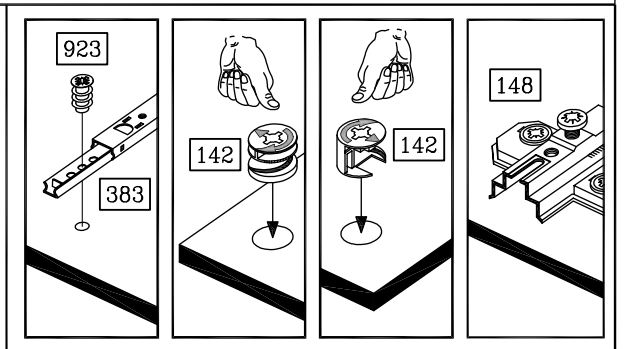

**PL** Instrukcja montaży

**SK** Návod na montáž

**RO** Instrucțiuni de montaj

**RU** ИНСТРУКЦИЯ ПО МОНТАЖУ

Art. Nr. 3052

Art. Nr. 3052

	<b>58</b> 4x		<b>70</b> 8x
Ø 15 / 5,3		M4 x 9	
	<b>102</b> 10x		<b>142</b> 8x
3,5 x 35		Ø 15 x 11,5	
	<b>143</b> 8x		<b>148</b> 2x
6 x 44			
	<b>383</b> 8x		<b>528</b> 5x
217 mm			
	<b>535</b> 2x		<b>906</b> 40x
		2,7 x 20	
	<b>916</b> 4x		<b>923</b> 16x
		6,3 x 11	
	<b>928</b> 10x		<b>940</b> 2x
4 x 15		15 g	