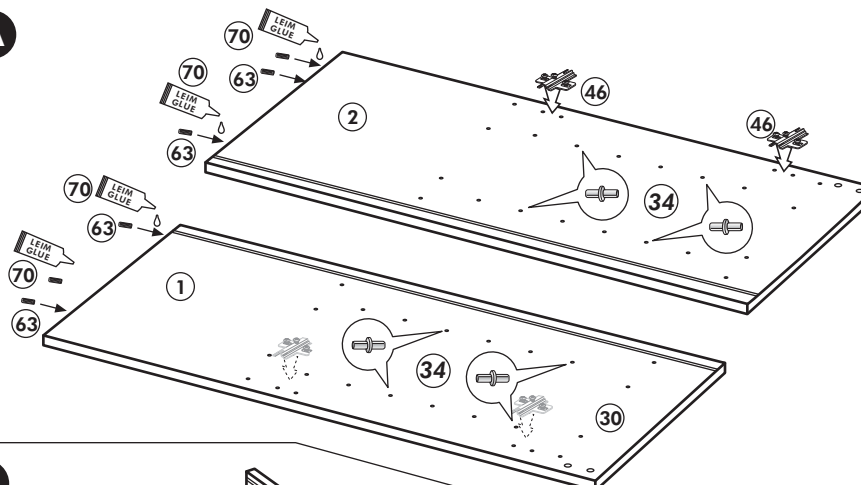

Backofenumbau

165cm

Nr. 300 Rev.00

A

B

D

C

E

F

1x 1	1x 2	1x 7	22
		1x 3	8x
		2x 8	23
		2x 11	8x
			Ø 3
			26
			2x
			4,0 x 30
			M4
			60
			2x
			Ø 5
			21
			1x
			63
			10x
			8 x 30
			70
			1x
			LEIM GLUE
			42
			2x
			27
			10x
			3,0 x 20
			34
			8x
			46
			2x