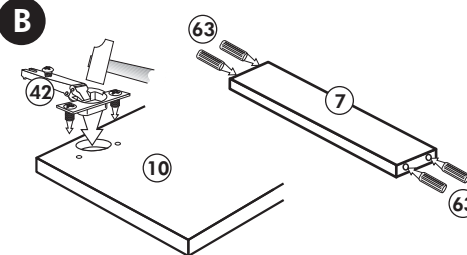

Backofenumbau

165cm

Nr. 300 Rev.00

A

B

D

C

E

F

1x 1	1x 2	1x 7	22
		1x 3	8x
		2x 8	23
		2x 11	8x
			Ø 3
			26
			2x
			4,0 x 30
			M4
			60
			2x
			Ø 5
			21
			1x
			63
			10x
			8 x 30
			70
			1x
			LEIM GLUE
			42
			2x
			27
			10x
			3,0 x 20
			34
			8x
			46
			2x