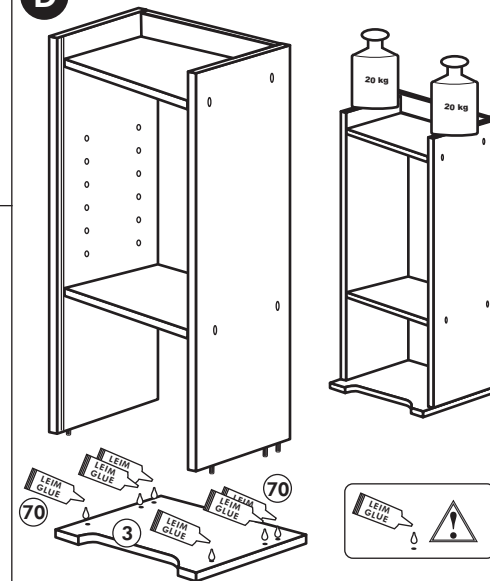

Backofenumbau

165cm

Nr. 300 Rev.00

A

B

D

C

E

F

1x 1	1x 2	1x 7	22
		1x 3	8x
		2x 8	23
		2x 11	8x
			Ø 3
			26
			2x
			4,0 x 30
			M4
			60
			2x
			Ø 5
			21
			1x
			63
			10x
			8 x 30
			70
			1x
			LEIM GLUE
			42
			2x
			27
			10x
			3,0 x 20
			34
			8x
			46
			2x