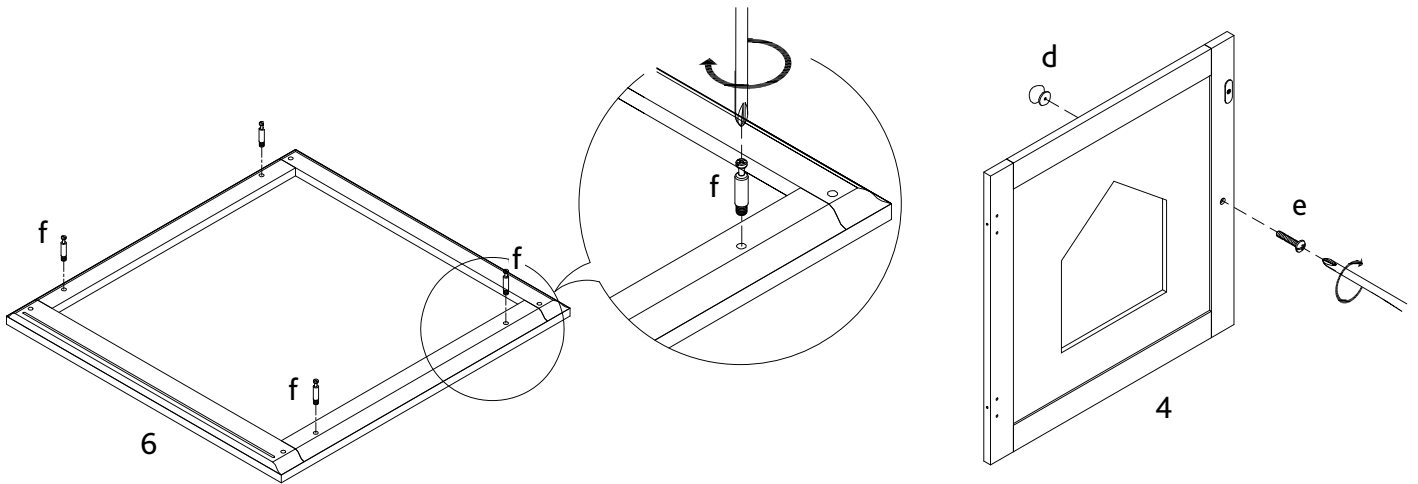

TRIXIE

Aufbauanleitung & Stückliste / Assembling Instruction & Parts list

Art.-Nr. / Item No.		Farbe / Colour	Höhe / Height	
40290	Katzenhaus / Cat House	weiß / white	49 × 51 × 51 cm	

Pos. Nr. / Pos. No.	Bezeichnung / Description	Abmessung in mm / Measurement in mm	Anzahl / Quantity	Art. Nr. / Item No.
Pos. 1	Bodenplatte / Bottom plate	432 × 12 × 492	1	40290-10
Pos. 2	Seitenwand, links / Side panel, left	485 × 494 × 12	1	40290-20
Pos. 3	Seitenwand, rechts / Side panel, right	485 × 494 × 12	1	40290-21
Pos. 4	Frontplatte / Front Door plate	437 × 427 × 12	1	40290-30
Pos. 5	Rückwand / Back Panel	451 × 441 × 3	1	40290-40
Pos. 6	Dachplatte / Top Panel	510 × 24 × 485	1	40290-50
Pos. 7	Abschlussleiste / End strip	432 × 32 × 12	1	40290-51
Pos. a	Dübel, groß / Dovel, large	∅ 6 × 30	12	4029-60
Pos. b	Senkkopfschraube / Countersunk screw	M3 × 12	2	
Pos. c	Verschluss, magnetisch / Closing Latch, magnetic		1	
Pos. d	Knauf / Knob		1	
Pos. e	Schraube für Knauf / Screw for Knob	M4 × 18	1	
Pos. f	Bolzen für Korpusverbinder / Bolt for Cam Lock	M6 × 35	8	
Pos. g	Korpusverbinder / Cam Lock	∅ 12 × 10	8	
Pos. h	Scharnier / Hinge		2	
Pos. i	Dübel, klein / Dovel, small	∅ 6 × 20	1	
Pos. j	Senkkopfschraube / Countersunk screw	M3 × 10	10	

Pos. i

1 x

Pos. j

10 x

1				
	a 8 x	f 4 x	b 2 x	c 1 x

4	 a 4 x	 f 4 x	 d 1 x	 e 1 x	 g 4 x
----------	---	---	---	---	---

5	 h 2 x	 j 10 x
---	---	--