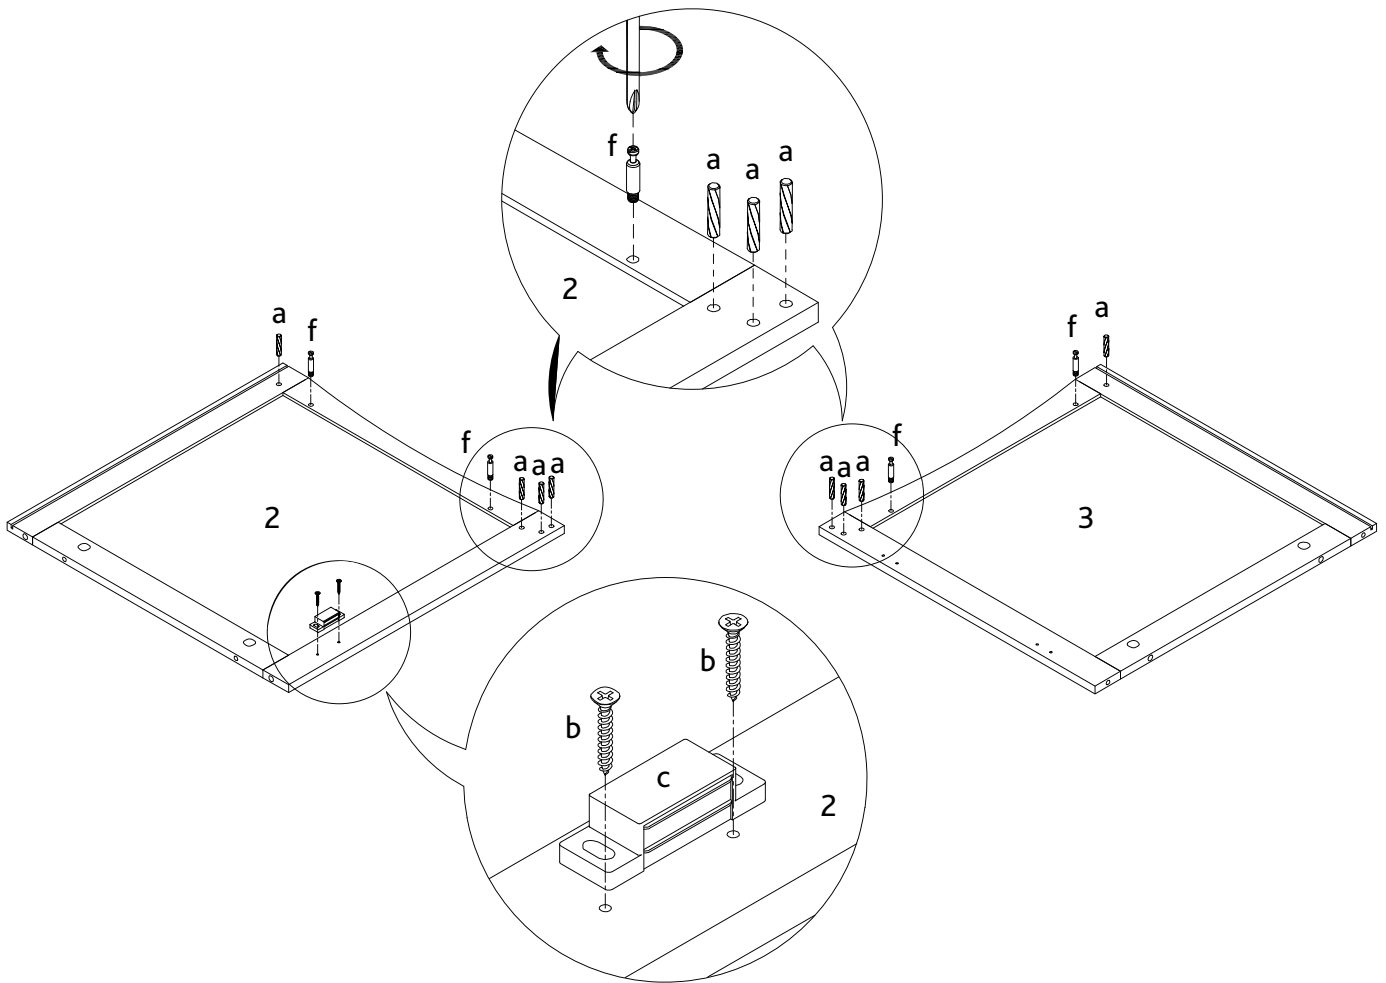

TRIXIE

Aufbauanleitung & Stückliste / Assembling Instruction & Parts list

Art.-Nr. / Item No.		Farbe / Colour	Höhe / Height	
40290	Katzenhaus / Cat House	weiß / white	49 × 51 × 51 cm	

Pos. Nr. / Pos. No.	Bezeichnung / Description	Abmessung in mm / Measurement in mm	Anzahl / Quantity	Art. Nr. / Item No.
Pos. 1	Bodenplatte / Bottom plate	432 × 12 × 492	1	40290-10
Pos. 2	Seitenwand, links / Side panel, left	485 × 494 × 12	1	40290-20
Pos. 3	Seitenwand, rechts / Side panel, right	485 × 494 × 12	1	40290-21
Pos. 4	Frontplatte / Front Door plate	437 × 427 × 12	1	40290-30
Pos. 5	Rückwand / Back Panel	451 × 441 × 3	1	40290-40
Pos. 6	Dachplatte / Top Panel	510 × 24 × 485	1	40290-50
Pos. 7	Abschlussleiste / End strip	432 × 32 × 12	1	40290-51
Pos. a	Dübel, groß / Dovel, large	∅ 6 × 30	12	4029-60
Pos. b	Senkkopfschraube / Countersunk screw	M3 × 12	2	
Pos. c	Verschluss, magnetisch / Closing Latch, magnetic		1	
Pos. d	Knauf / Knob		1	
Pos. e	Schraube für Knauf / Screw for Knob	M4 × 18	1	
Pos. f	Bolzen für Korpusverbinder / Bolt for Cam Lock	M6 × 35	8	
Pos. g	Korpusverbinder / Cam Lock	∅ 12 × 10	8	
Pos. h	Scharnier / Hinge		2	
Pos. i	Dübel, klein / Dovel, small	∅ 6 × 20	1	
Pos. j	Senkkopfschraube / Countersunk screw	M3 × 10	10	

Pos. i

1 x

Pos. j

10 x

1				
	a 8 x	f 4 x	b 2 x	c 1 x

4	 a 4 x	 f 4 x	 d 1 x	 e 1 x	 g 4 x
----------	---	---	---	---	---

5	 h 2 x	 j 10 x
---	---	--