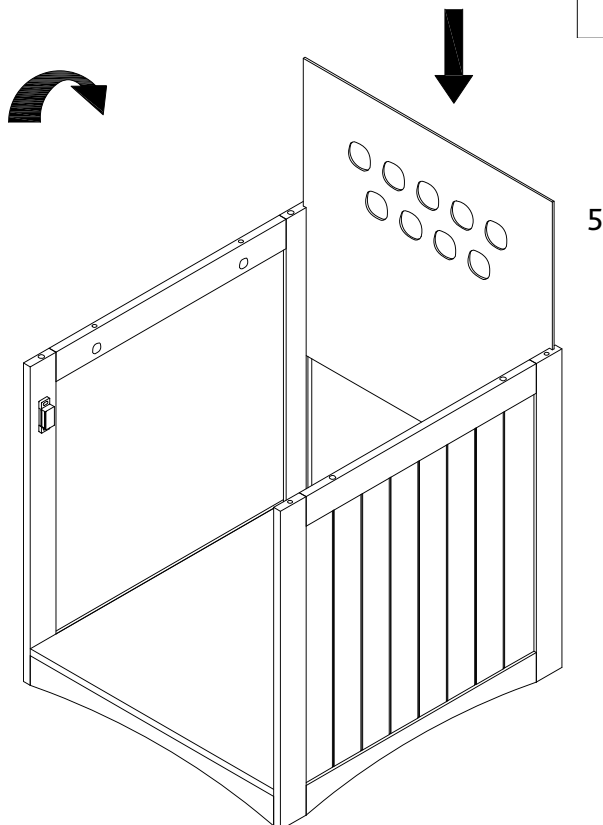

TRIXIE

Aufbauanleitung & Stückliste / Assembling Instruction & Parts list

Art.-Nr. / Item No.		Farbe / Colour	Höhe / Height	
40290	Katzenhaus / Cat House	weiß / white	49 × 51 × 51 cm	

Pos. Nr. / Pos. No.	Bezeichnung / Description	Abmessung in mm / Measurement in mm	Anzahl / Quantity	Art. Nr. / Item No.
Pos. 1	Bodenplatte / Bottom plate	432 × 12 × 492	1	40290-10
Pos. 2	Seitenwand, links / Side panel, left	485 × 494 × 12	1	40290-20
Pos. 3	Seitenwand, rechts / Side panel, right	485 × 494 × 12	1	40290-21
Pos. 4	Frontplatte / Front Door plate	437 × 427 × 12	1	40290-30
Pos. 5	Rückwand / Back Panel	451 × 441 × 3	1	40290-40
Pos. 6	Dachplatte / Top Panel	510 × 24 × 485	1	40290-50
Pos. 7	Abschlussleiste / End strip	432 × 32 × 12	1	40290-51
Pos. a	Dübel, groß / Dovel, large	∅ 6 × 30	12	4029-60
Pos. b	Senkkopfschraube / Countersunk screw	M3 × 12	2	
Pos. c	Verschluss, magnetisch / Closing Latch, magnetic		1	
Pos. d	Knauf / Knob		1	
Pos. e	Schraube für Knauf / Screw for Knob	M4 × 18	1	
Pos. f	Bolzen für Korpusverbinder / Bolt for Cam Lock	M6 × 35	8	
Pos. g	Korpusverbinder / Cam Lock	∅ 12 × 10	8	
Pos. h	Scharnier / Hinge		2	
Pos. i	Dübel, klein / Dovel, small	∅ 6 × 20	1	
Pos. j	Senkkopfschraube / Countersunk screw	M3 × 10	10	

Pos. i

1 x

Pos. j

10 x

1				
	a 8 x	f 4 x	b 2 x	c 1 x

4	 a 4 x	 f 4 x	 d 1 x	 e 1 x	 g 4 x
----------	---	---	---	---	---

5	 h 2 x	 j 10 x
---	---	--