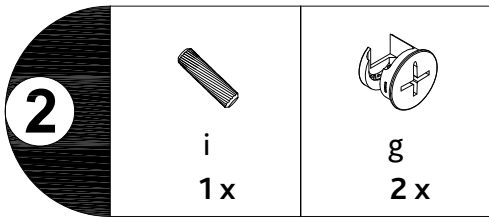

TRIXIE

Aufbauanleitung & Stückliste / Assembling Instruction & Parts list

Art.-Nr. / Item No.		Farbe / Colour	Höhe / Height	
40290	Katzenhaus / Cat House	weiß / white	49 × 51 × 51 cm	

Pos. Nr. / Pos. No.	Bezeichnung / Description	Abmessung in mm / Measurement in mm	Anzahl / Quantity	Art. Nr. / Item No.
Pos. 1	Bodenplatte / Bottom plate	432 × 12 × 492	1	40290-10
Pos. 2	Seitenwand, links / Side panel, left	485 × 494 × 12	1	40290-20
Pos. 3	Seitenwand, rechts / Side panel, right	485 × 494 × 12	1	40290-21
Pos. 4	Frontplatte / Front Door plate	437 × 427 × 12	1	40290-30
Pos. 5	Rückwand / Back Panel	451 × 441 × 3	1	40290-40
Pos. 6	Dachplatte / Top Panel	510 × 24 × 485	1	40290-50
Pos. 7	Abschlussleiste / End strip	432 × 32 × 12	1	40290-51
Pos. a	Dübel, groß / Dovel, large	∅ 6 × 30	12	4029-60
Pos. b	Senkkopfschraube / Countersunk screw	M3 × 12	2	
Pos. c	Verschluss, magnetisch / Closing Latch, magnetic		1	
Pos. d	Knauf / Knob		1	
Pos. e	Schraube für Knauf / Screw for Knob	M4 × 18	1	
Pos. f	Bolzen für Korpusverbinder / Bolt for Cam Lock	M6 × 35	8	
Pos. g	Korpusverbinder / Cam Lock	∅ 12 × 10	8	
Pos. h	Scharnier / Hinge		2	
Pos. i	Dübel, klein / Dovel, small	∅ 6 × 20	1	
Pos. j	Senkkopfschraube / Countersunk screw	M3 × 10	10	

Pos. i

1 x

Pos. j

10 x

1				
	a 8 x	f 4 x	b 2 x	c 1 x

4	 a 4 x	 f 4 x	 d 1 x	 e 1 x	 g 4 x
----------	---	---	---	---	---

5	 h 2 x	 j 10 x
---	---	--