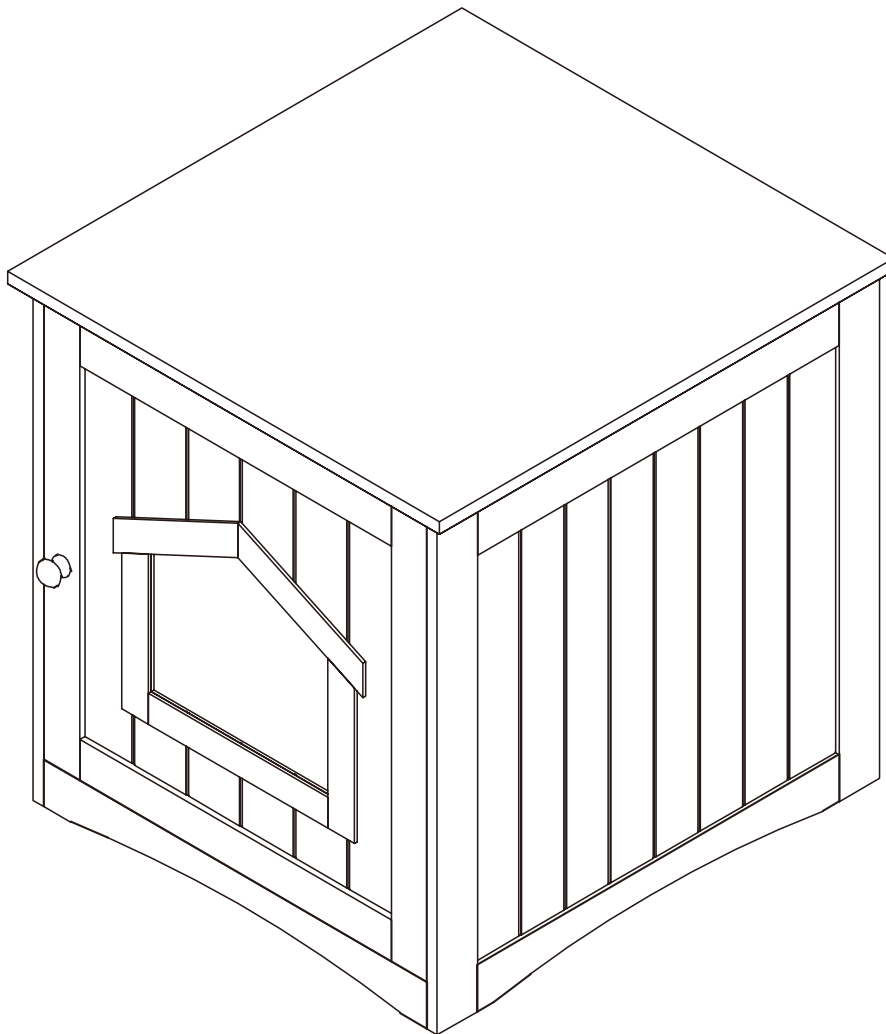

TRIXIE

Aufbauanleitung & Stückliste / Assembling Instruction & Parts list

Art.-Nr. / Item No.		Farbe / Colour	Höhe / Height	
40290	Katzenhaus / Cat House	weiß / white	49 × 51 × 51 cm	

Pos. Nr. / Pos. No.	Bezeichnung / Description	Abmessung in mm / Measurement in mm	Anzahl / Quantity	Art. Nr. / Item No.
Pos. 1	Bodenplatte / Bottom plate	432 × 12 × 492	1	40290-10
Pos. 2	Seitenwand, links / Side panel, left	485 × 494 × 12	1	40290-20
Pos. 3	Seitenwand, rechts / Side panel, right	485 × 494 × 12	1	40290-21
Pos. 4	Frontplatte / Front Door plate	437 × 427 × 12	1	40290-30
Pos. 5	Rückwand / Back Panel	451 × 441 × 3	1	40290-40
Pos. 6	Dachplatte / Top Panel	510 × 24 × 485	1	40290-50
Pos. 7	Abschlussleiste / End strip	432 × 32 × 12	1	40290-51
Pos. a	Dübel, groß / Dovel, large	∅ 6 × 30	12	4029-60
Pos. b	Senkkopfschraube / Countersunk screw	M3 × 12	2	
Pos. c	Verschluss, magnetisch / Closing Latch, magnetic		1	
Pos. d	Knauf / Knob		1	
Pos. e	Schraube für Knauf / Screw for Knob	M4 × 18	1	
Pos. f	Bolzen für Korpusverbinder / Bolt for Cam Lock	M6 × 35	8	
Pos. g	Korpusverbinder / Cam Lock	∅ 12 × 10	8	
Pos. h	Scharnier / Hinge		2	
Pos. i	Dübel, klein / Dovel, small	∅ 6 × 20	1	
Pos. j	Senkkopfschraube / Countersunk screw	M3 × 10	10	

Pos. a

12 x

Pos. b

2 x

Pos. c

1 x

Pos. d

1 x