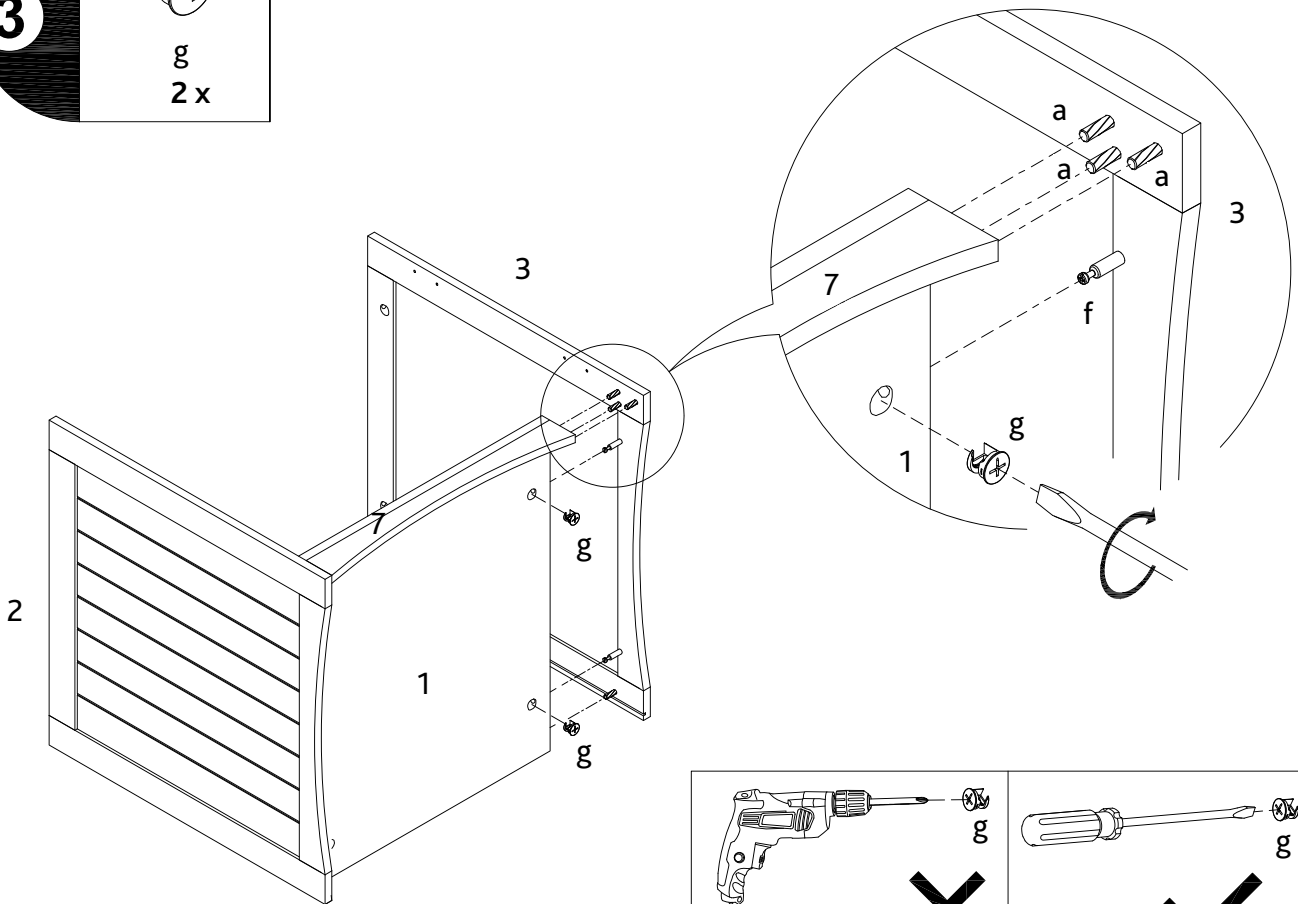

TRIXIE

Aufbauanleitung & Stückliste / Assembling Instruction & Parts list

Art.-Nr. / Item No.		Farbe / Colour	Höhe / Height	
40290	Katzenhaus / Cat House	weiß / white	49 × 51 × 51 cm	

Pos. Nr. / Pos. No.	Bezeichnung / Description	Abmessung in mm / Measurement in mm	Anzahl / Quantity	Art. Nr. / Item No.
Pos. 1	Bodenplatte / Bottom plate	432 × 12 × 492	1	40290-10
Pos. 2	Seitenwand, links / Side panel, left	485 × 494 × 12	1	40290-20
Pos. 3	Seitenwand, rechts / Side panel, right	485 × 494 × 12	1	40290-21
Pos. 4	Frontplatte / Front Door plate	437 × 427 × 12	1	40290-30
Pos. 5	Rückwand / Back Panel	451 × 441 × 3	1	40290-40
Pos. 6	Dachplatte / Top Panel	510 × 24 × 485	1	40290-50
Pos. 7	Abschlussleiste / End strip	432 × 32 × 12	1	40290-51
Pos. a	Dübel, groß / Dovel, large	∅ 6 × 30	12	4029-60
Pos. b	Senkkopfschraube / Countersunk screw	M3 × 12	2	
Pos. c	Verschluss, magnetisch / Closing Latch, magnetic		1	
Pos. d	Knauf / Knob		1	
Pos. e	Schraube für Knauf / Screw for Knob	M4 × 18	1	
Pos. f	Bolzen für Korpusverbinder / Bolt for Cam Lock	M6 × 35	8	
Pos. g	Korpusverbinder / Cam Lock	∅ 12 × 10	8	
Pos. h	Scharnier / Hinge		2	
Pos. i	Dübel, klein / Dovel, small	∅ 6 × 20	1	
Pos. j	Senkkopfschraube / Countersunk screw	M3 × 10	10	

Pos. i

1 x

Pos. j

10 x

1				
	a 8 x	f 4 x	b 2 x	c 1 x

4	 a 4 x	 f 4 x	 d 1 x	 e 1 x	 g 4 x
----------	---	---	---	---	---

5	 h 2 x	 j 10 x
---	---	--