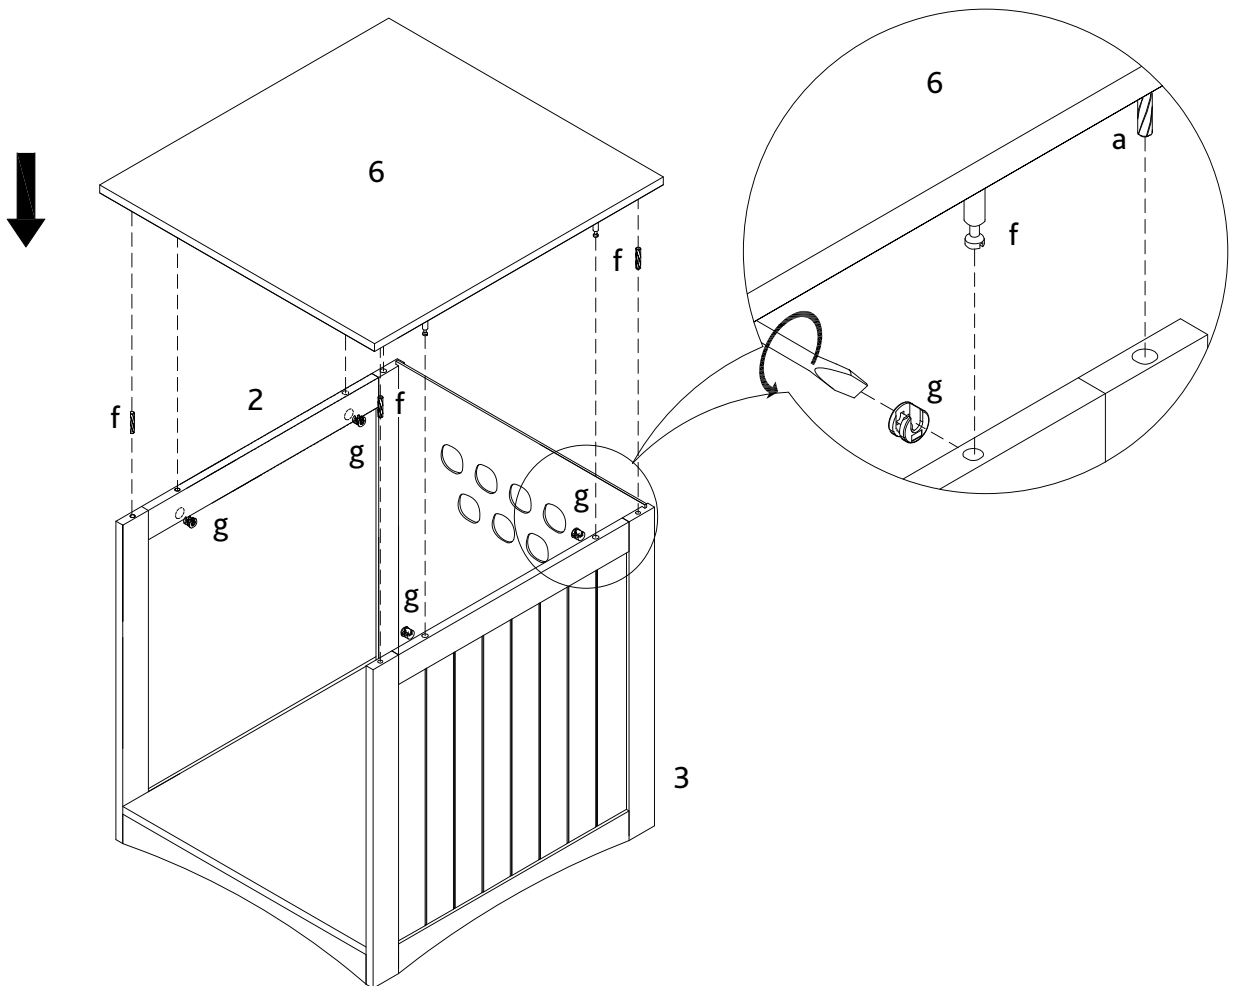

TRIXIE

Aufbauanleitung & Stückliste / Assembling Instruction & Parts list

Art.-Nr. / Item No.		Farbe / Colour	Höhe / Height	
40290	Katzenhaus / Cat House	weiß / white	49 × 51 × 51 cm	

Pos. Nr. / Pos. No.	Bezeichnung / Description	Abmessung in mm / Measurement in mm	Anzahl / Quantity	Art. Nr. / Item No.
Pos. 1	Bodenplatte / Bottom plate	432 × 12 × 492	1	40290-10
Pos. 2	Seitenwand, links / Side panel, left	485 × 494 × 12	1	40290-20
Pos. 3	Seitenwand, rechts / Side panel, right	485 × 494 × 12	1	40290-21
Pos. 4	Frontplatte / Front Door plate	437 × 427 × 12	1	40290-30
Pos. 5	Rückwand / Back Panel	451 × 441 × 3	1	40290-40
Pos. 6	Dachplatte / Top Panel	510 × 24 × 485	1	40290-50
Pos. 7	Abschlussleiste / End strip	432 × 32 × 12	1	40290-51
Pos. a	Dübel, groß / Dovel, large	∅ 6 × 30	12	4029-60
Pos. b	Senkkopfschraube / Countersunk screw	M3 × 12	2	
Pos. c	Verschluss, magnetisch / Closing Latch, magnetic		1	
Pos. d	Knauf / Knob		1	
Pos. e	Schraube für Knauf / Screw for Knob	M4 × 18	1	
Pos. f	Bolzen für Korpusverbinder / Bolt for Cam Lock	M6 × 35	8	
Pos. g	Korpusverbinder / Cam Lock	∅ 12 × 10	8	
Pos. h	Scharnier / Hinge		2	
Pos. i	Dübel, klein / Dovel, small	∅ 6 × 20	1	
Pos. j	Senkkopfschraube / Countersunk screw	M3 × 10	10	

Pos. i

1 x

Pos. j

10 x

1				
	a 8 x	f 4 x	b 2 x	c 1 x

4	 a 4 x	 f 4 x	 d 1 x	 e 1 x	 g 4 x
----------	---	---	---	---	---

5	 h 2 x	 j 10 x
---	---	--