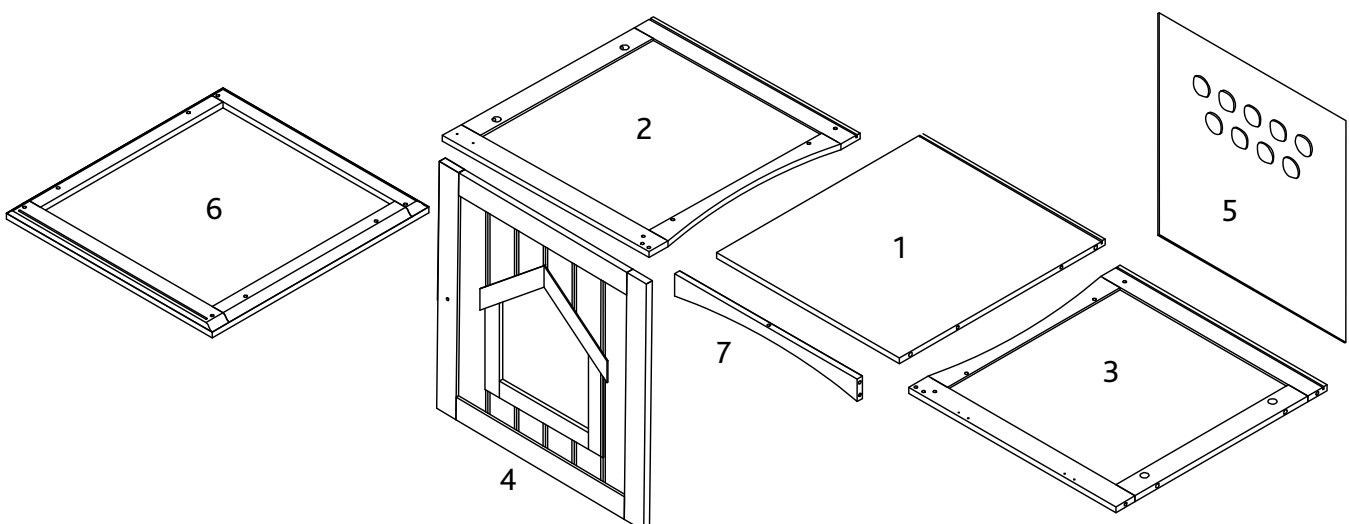

TRIXIE

Aufbauanleitung & Stückliste / Assembling Instruction & Parts list

Art.-Nr. / Item No.		Farbe / Colour	Höhe / Height	
40290	Katzenhaus / Cat House	weiß / white	49 × 51 × 51 cm	

Pos. Nr. / Pos. No.	Bezeichnung / Description	Abmessung in mm / Measurement in mm	Anzahl / Quantity	Art. Nr. / Item No.
Pos. 1	Bodenplatte / Bottom plate	432 × 12 × 492	1	40290-10
Pos. 2	Seitenwand, links / Side panel, left	485 × 494 × 12	1	40290-20
Pos. 3	Seitenwand, rechts / Side panel, right	485 × 494 × 12	1	40290-21
Pos. 4	Frontplatte / Front Door plate	437 × 427 × 12	1	40290-30
Pos. 5	Rückwand / Back Panel	451 × 441 × 3	1	40290-40
Pos. 6	Dachplatte / Top Panel	510 × 24 × 485	1	40290-50
Pos. 7	Abschlussleiste / End strip	432 × 32 × 12	1	40290-51
Pos. a	Dübel, groß / Dovel, large	∅ 6 × 30	12	4029-60
Pos. b	Senkkopfschraube / Countersunk screw	M3 × 12	2	
Pos. c	Verschluss, magnetisch / Closing Latch, magnetic		1	
Pos. d	Knauf / Knob		1	
Pos. e	Schraube für Knauf / Screw for Knob	M4 × 18	1	
Pos. f	Bolzen für Korpusverbinder / Bolt for Cam Lock	M6 × 35	8	
Pos. g	Korpusverbinder / Cam Lock	∅ 12 × 10	8	
Pos. h	Scharnier / Hinge		2	
Pos. i	Dübel, klein / Dovel, small	∅ 6 × 20	1	
Pos. j	Senkkopfschraube / Countersunk screw	M3 × 10	10	

Pos. i

1 x

Pos. j

10 x

1				
	a 8 x	f 4 x	b 2 x	c 1 x

4	 a 4 x	 f 4 x	 d 1 x	 e 1 x	 g 4 x
----------	---	---	---	---	---

5	 h 2 x	 j 10 x
---	---	--