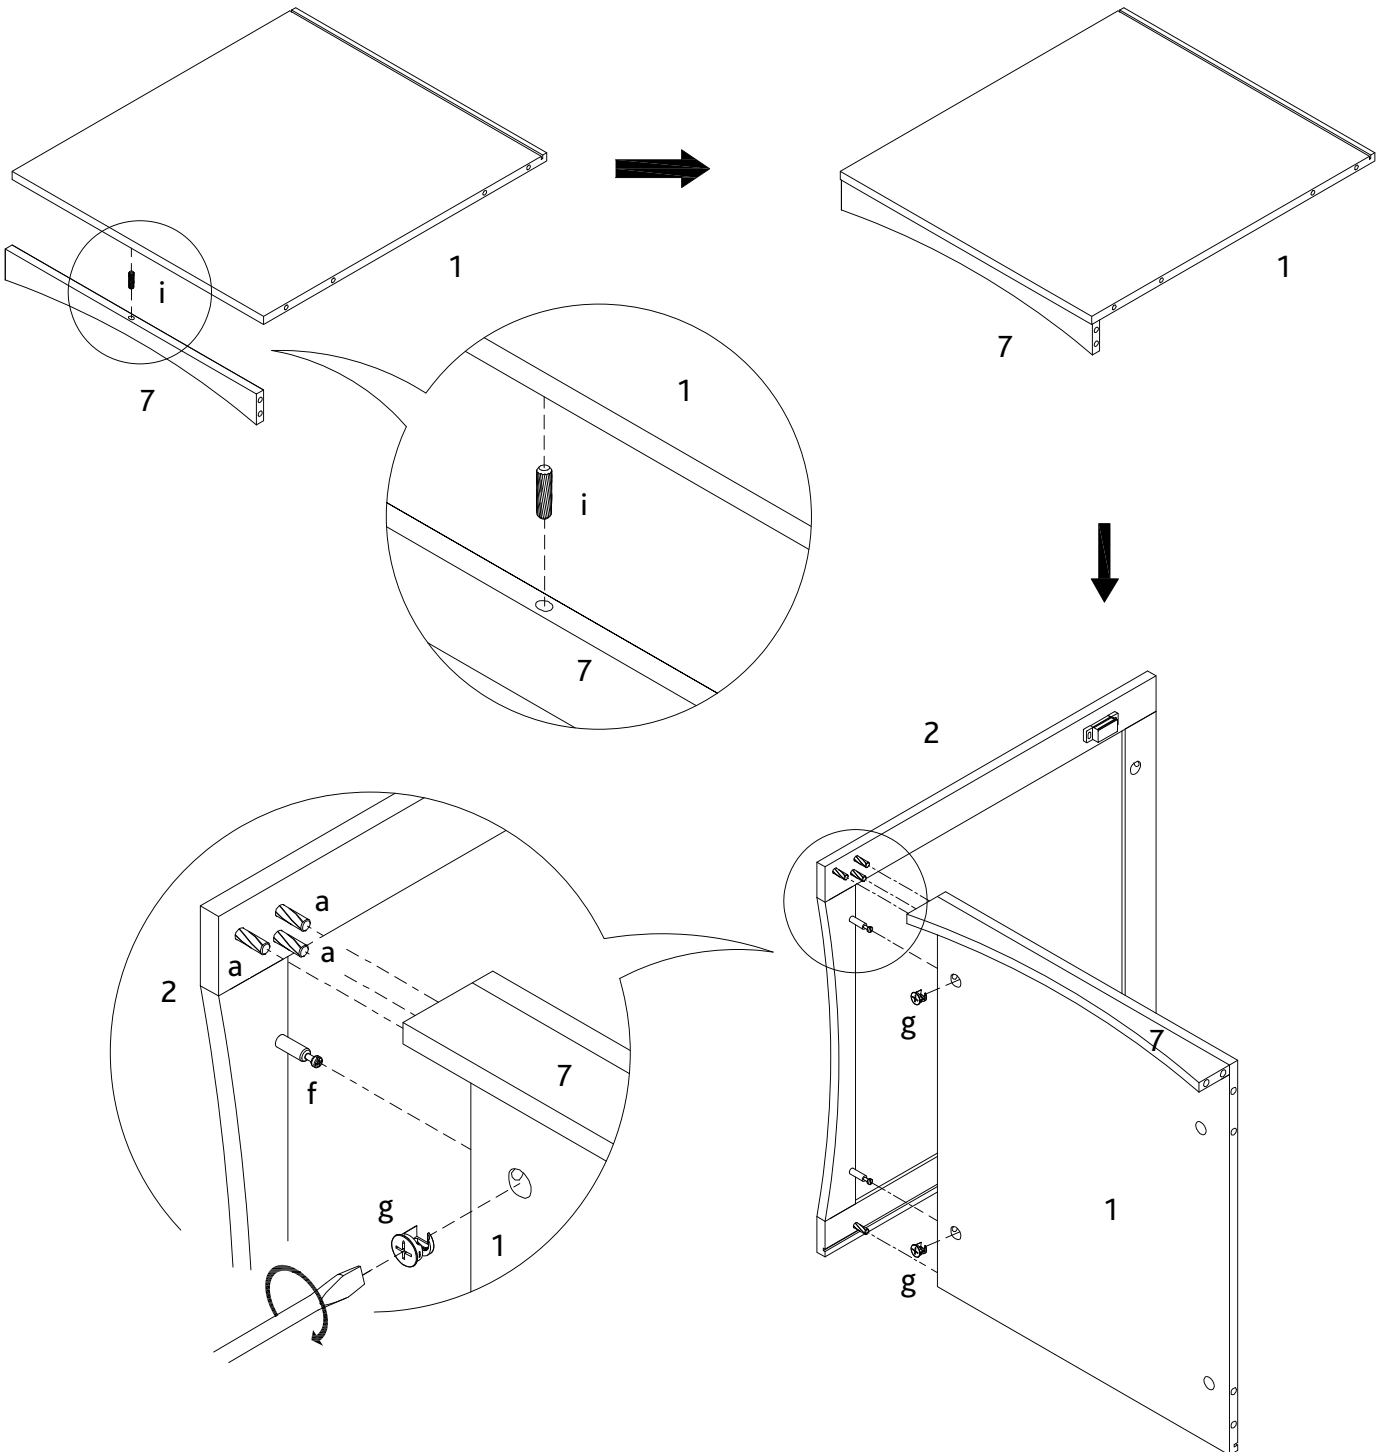

TRIXIE

Aufbauanleitung & Stückliste / Assembling Instruction & Parts list

Art.-Nr. / Item No.		Farbe / Colour	Höhe / Height	
40290	Katzenhaus / Cat House	weiß / white	49 × 51 × 51 cm	

Pos. Nr. / Pos. No.	Bezeichnung / Description	Abmessung in mm / Measurement in mm	Anzahl / Quantity	Art. Nr. / Item No.
Pos. 1	Bodenplatte / Bottom plate	432 × 12 × 492	1	40290-10
Pos. 2	Seitenwand, links / Side panel, left	485 × 494 × 12	1	40290-20
Pos. 3	Seitenwand, rechts / Side panel, right	485 × 494 × 12	1	40290-21
Pos. 4	Frontplatte / Front Door plate	437 × 427 × 12	1	40290-30
Pos. 5	Rückwand / Back Panel	451 × 441 × 3	1	40290-40
Pos. 6	Dachplatte / Top Panel	510 × 24 × 485	1	40290-50
Pos. 7	Abschlussleiste / End strip	432 × 32 × 12	1	40290-51
Pos. a	Dübel, groß / Dovel, large	∅ 6 × 30	12	4029-60
Pos. b	Senkkopfschraube / Countersunk screw	M3 × 12	2	
Pos. c	Verschluss, magnetisch / Closing Latch, magnetic		1	
Pos. d	Knauf / Knob		1	
Pos. e	Schraube für Knauf / Screw for Knob	M4 × 18	1	
Pos. f	Bolzen für Korpusverbinder / Bolt for Cam Lock	M6 × 35	8	
Pos. g	Korpusverbinder / Cam Lock	∅ 12 × 10	8	
Pos. h	Scharnier / Hinge		2	
Pos. i	Dübel, klein / Dovel, small	∅ 6 × 20	1	
Pos. j	Senkkopfschraube / Countersunk screw	M3 × 10	10	

Pos. i

1 x

Pos. j

10 x

1				
	a 8 x	f 4 x	b 2 x	c 1 x

4	 a 4 x	 f 4 x	 d 1 x	 e 1 x	 g 4 x
----------	---	---	---	---	---

5	 h 2 x	 j 10 x
---	---	--