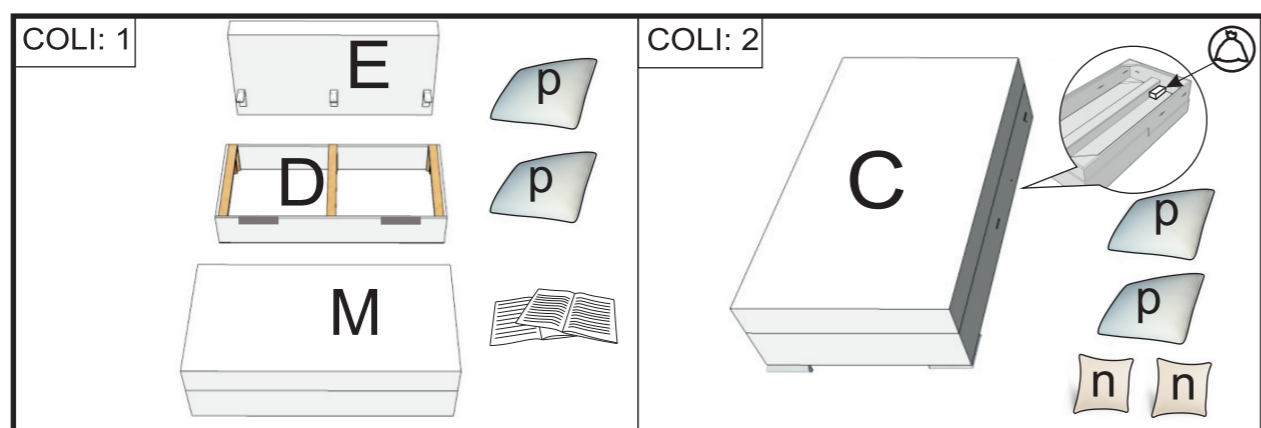

John Vintage

- (DE) Montageanleitung
- (PL) Instrukcja montażu
- (NL) Handleiding voor de montage
- (GB) Assembly instructions
- (TR) Montaj talimatı
- (RU) Инструкция по монтажу

- (IT) Istruzioni di montaggio
- (FR) Notice de montage
- (RO) Instrucțiuni de asamblare
- (SK) Montážny návod
- (CZ) Montážní návod
- (HU) Szerelési útmutató

| | | | | | | | | |
|------------|------------|----|----|----|----|----|-----------|-----------|
| 4x (M8x60) | 4x (M8x90) | 8x | 8x | 8x | 8x | M8 | 9x (4x16) | 8x (5x35) |
| | | | | | | | | |
| | 8x (M6x35) | 1x | 8x | 4x | 2x | 4x | | |
| | | | | | | | | |