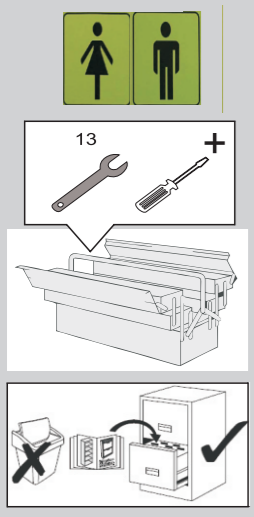

John Vintage

- (DE) Montageanleitung
- (PL) Instrukcja montażu
- (NL) Handleiding voor de montage
- (GB) Assembly instructions
- (TR) Montaj talimatı
- (RU) Инструкция по монтажу

- (IT) Istruzioni di montaggio
- (FR) Notice de montage
- (RO) Instrucțiuni de asamblare
- (SK) Montážny návod
- (CZ) Montážní návod
- (HU) Szerelési útmutató

4x (M8x60)	4x (M8x90)	8x	8x	8x	8x	M8	9x (4x16)	8x (5x35)
	8x (M6x35)	1x	8x	4x	2x	4x		

Ver: 03.04.2024