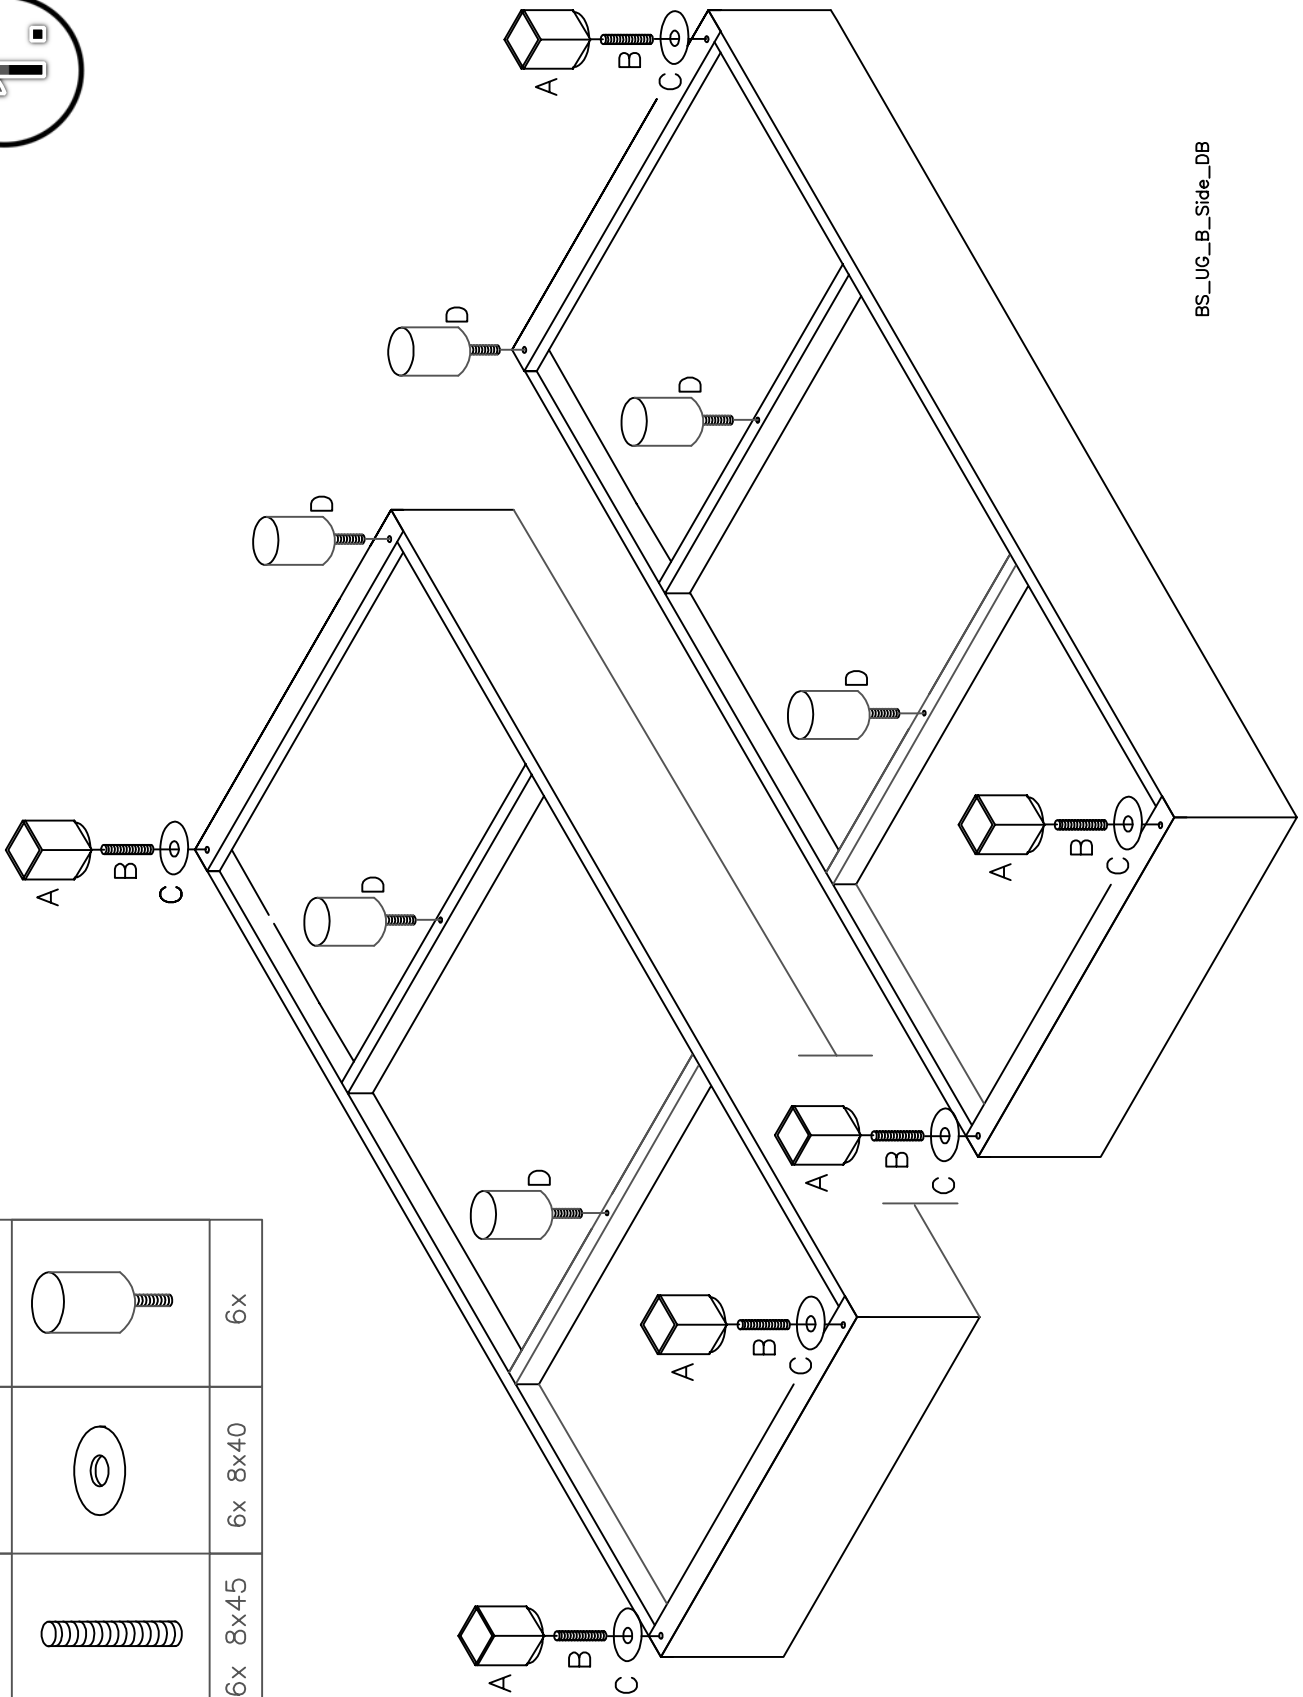

## Howard

- |                                  |                                       |
|----------------------------------|---------------------------------------|
| <b>D</b> Montageanleitung        | <b>GB</b> Assembly instructions       |
| <b>FR</b> Notice de montage      | <b>NL</b> Handleiding voor de montage |
| <b>CZ</b> Montážní návod         | <b>IT</b> Istruzioni di montaggio     |
| <b>RO</b> Instrucțiuni de montaj | <b>RU</b> инструкция по сборке        |
| <b>PL</b> Instrukcja montażu     | <b>SK</b> Návod na montáž             |
| <b>HU</b> Szerelési útmutató     | <b>TR</b> Montaj talimati             |

A	B	C	D	E	F
					
6x	6x 8x45	14x 8x40	6x	8x 8x60	8x M8

A		6x
B		6x 8x45
C		6x 8x40
D		6x

BS\_UG\_B\_Side\_DB

3.

E		C		F		<p>Achtung! Schrauben nicht überdrehen                  FR Attention! Ne serrez pas trop                  CZ Dávej Pozor! Nepřetahujte                  RO Ai Grija! Nu strângeți                  PL Uwaga! Nie dokręcać zbyt mocno                  HU Vigyázz! Ne húzza túl</p> <p>GB Watch Out! Do not over tighten                  NL Let Op! Niet te vast                  IT Attento! Non stringere                  RU Осторожно! Не затягивайте                  SK Dávaj Pozor! Nepretahujte                  TR Dikkat! Üzerinde sıkmayın</p>
8x 8x60		8x 8x40	8x 8x40	8x M8		