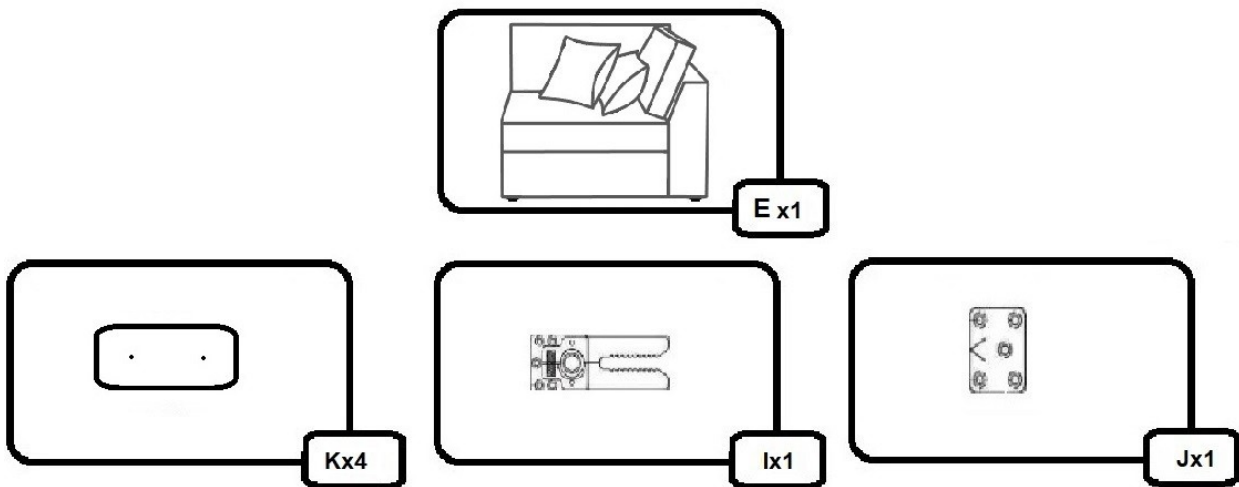

SCARA

40949
27.07.2022

0,3 h

- (D) Montageanleitung
- (FR) Notice de montage
- (NL) Handleiding voor de montage
- (CZ) Montážní návod
- (HU) Szerelési útmutató
- (TR) Montaj talimatı
- (GB) Assembly instructions
- (IT) Istruzioni di montaggio
- (PL) Instrukcja montażu
- (SK) Návod na montáž
- (RO) Instrucțiunile de montaj
- (RU) ИНСТРУКЦИЯ ПО МОНТАЖУ