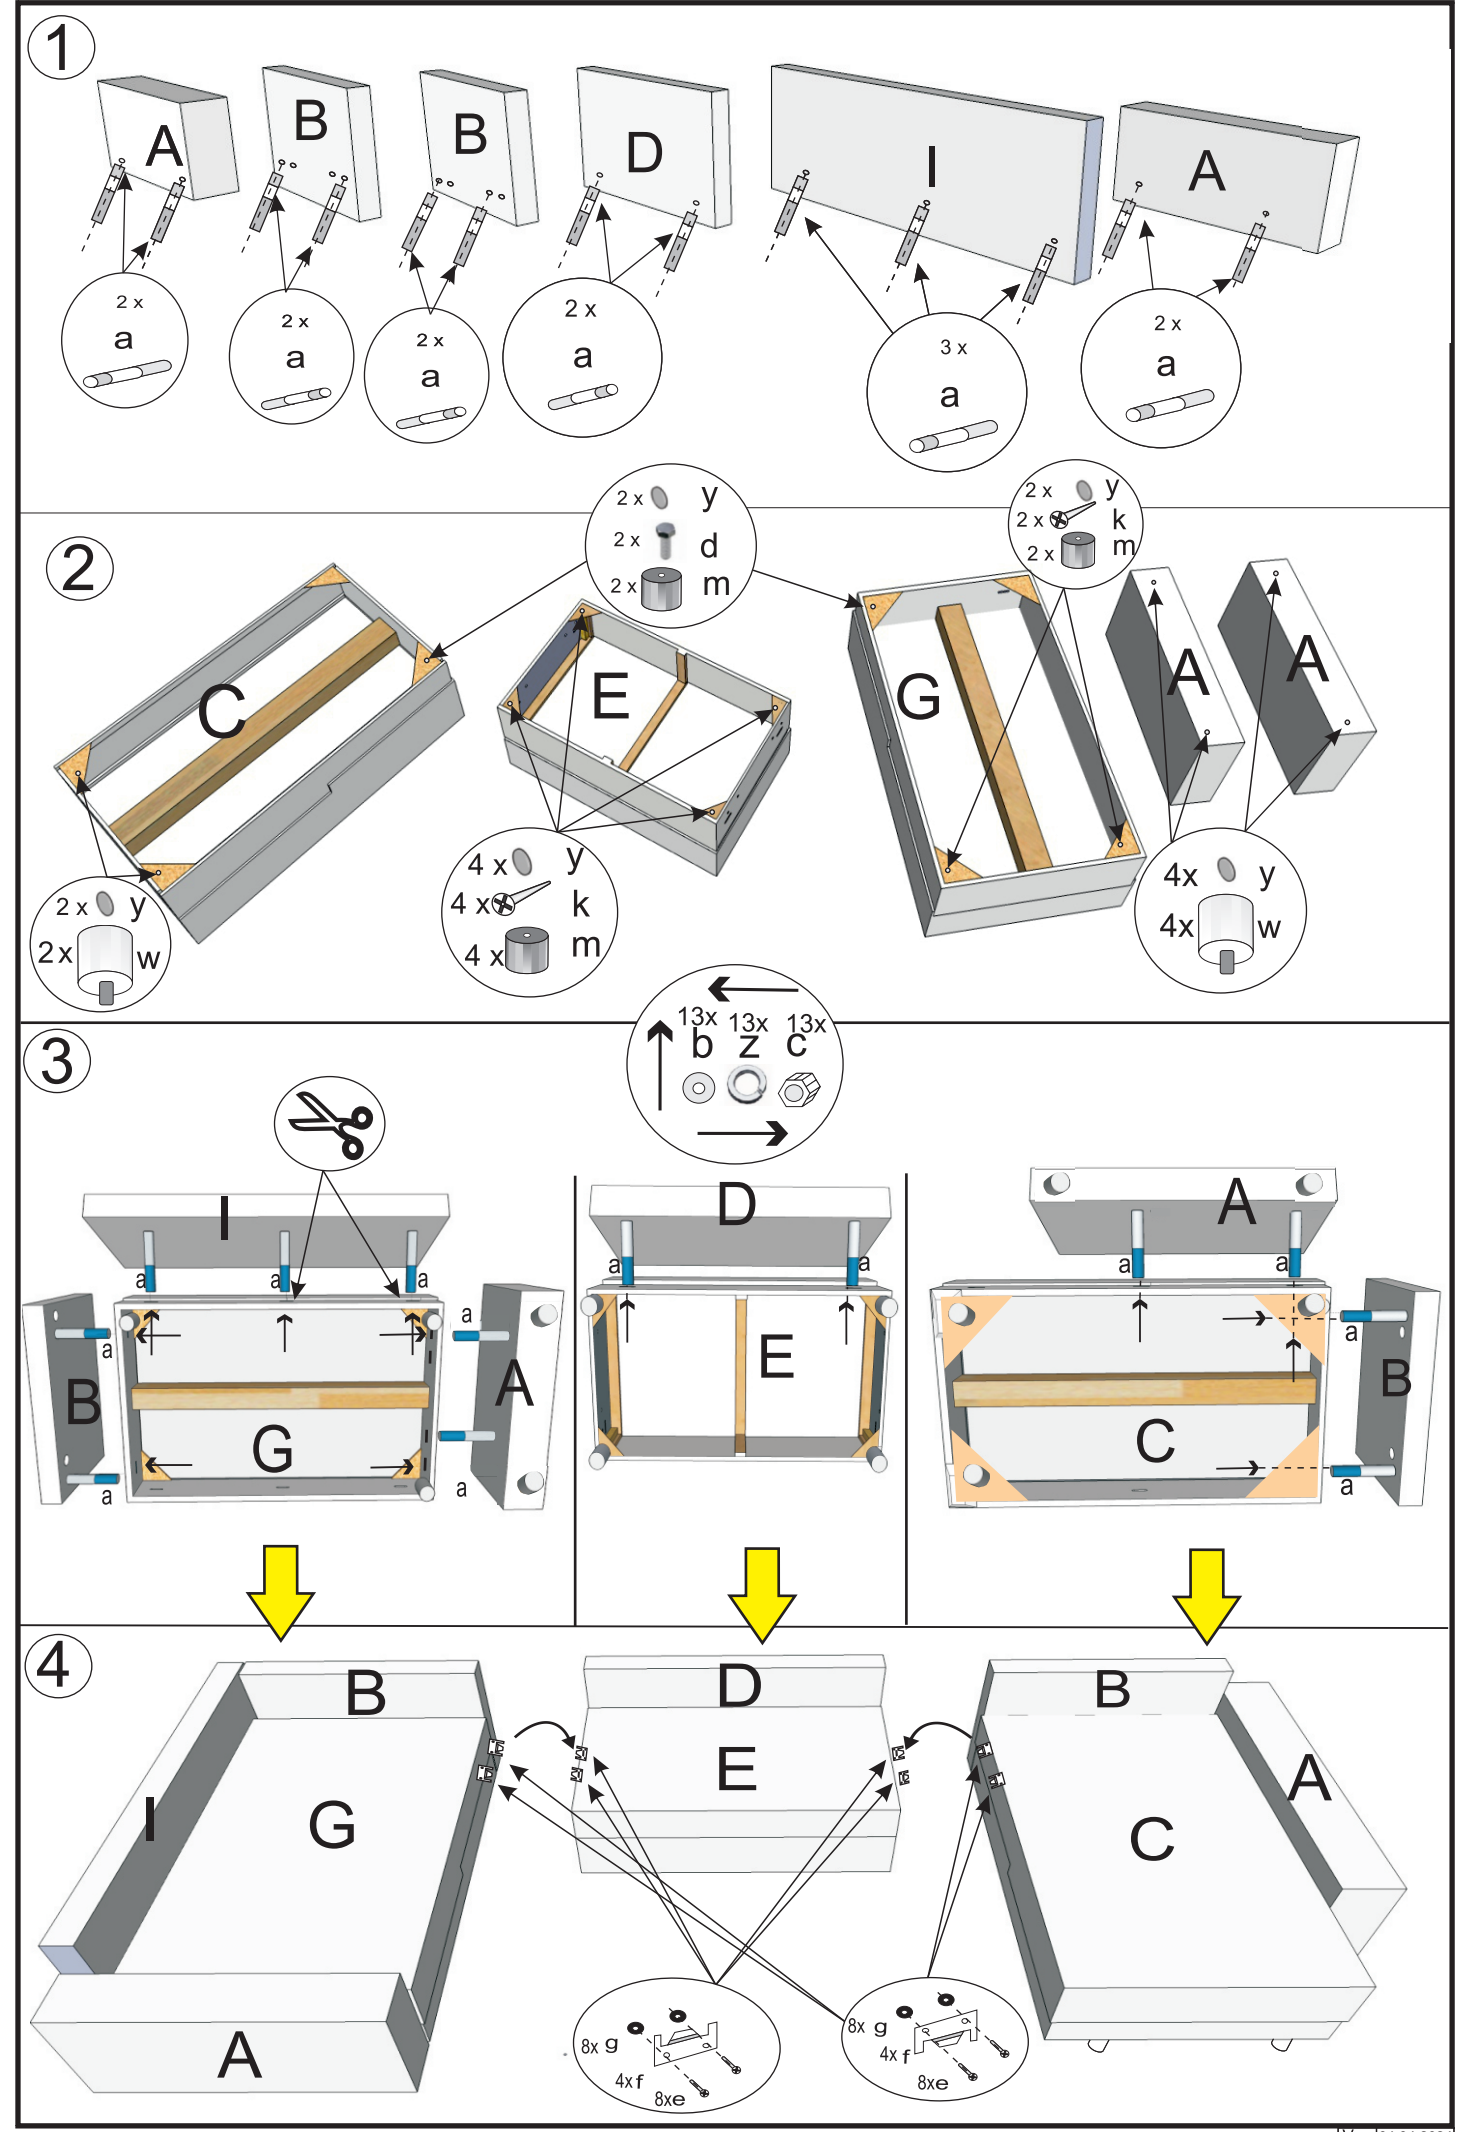

2: PARIS 1 LIGHT - R