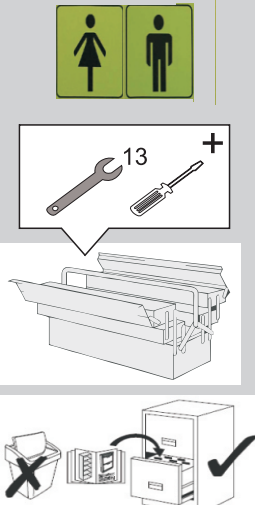

PARIS 1 LIGHT

- (DE) Montageanleitung
- (IT) Istruzioni di montaggio
- (PL) Instrukcja montażu
- (FR) Notice de montage
- (NL) Handleiding voor de montage
- (RO) Instrucțiuni de asamblare
- (GB) Assembly instructions
- (SK) Montážny návod
- (TR) Montaj talimatı
- (CZ) Montážní návod
- (RU) Инструкция по монтажу
- (HU) Szerelési útmutató

13 x (8x90) a	13 x Ø8 b	13 x M8 c	16 x (M6x35) e	8 x f	16 x g	13 x z	6 x (5x35) k
6 x 70mm 80mm w	8 x 70mm 50mm m	2 x (M8x40) d	14 x y				
1 x 38 cm 1	7 x 45 cm 60 cm 2