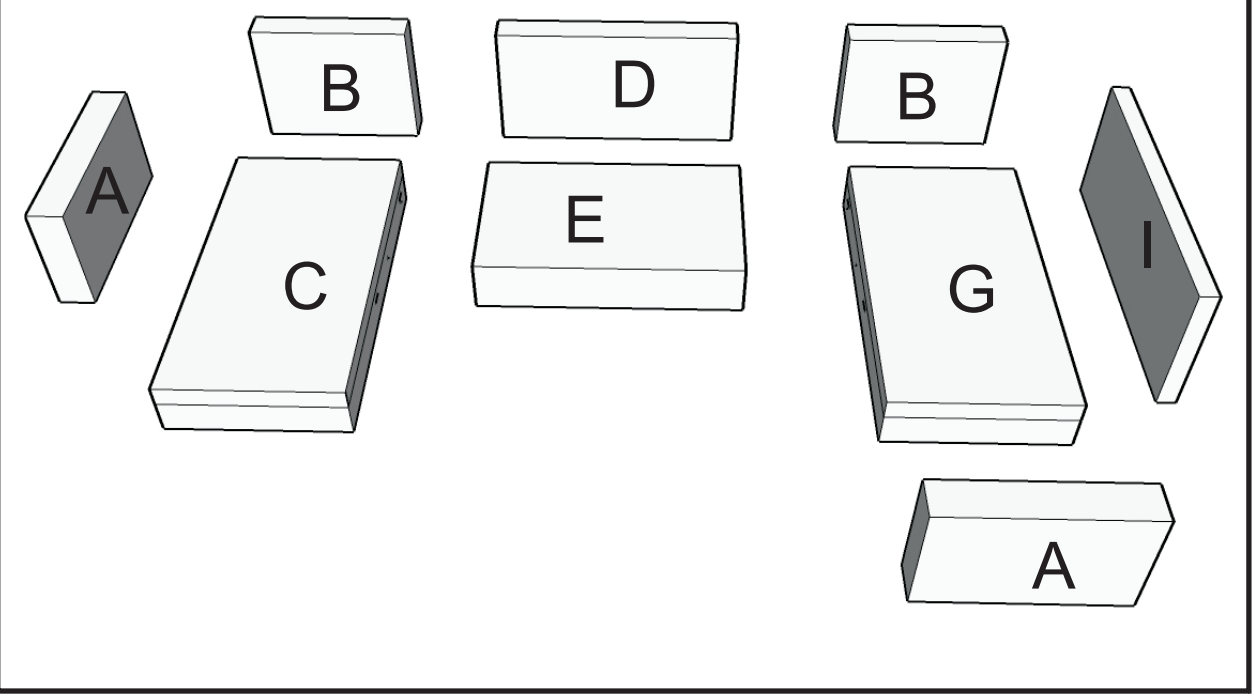

PARIS 1 LIGHT

- (DE) Montageanleitung
- (IT) Istruzioni di montaggio
- (PL) Instrukcja montażu
- (FR) Notice de montage
- (NL) Handleiding voor de montage
- (RO) Instrucțiuni de asamblare
- (GB) Assembly instructions
- (SK) Montážny návod
- (TR) Montaj talimatı
- (CZ) Montážní návod
- (RU) Инструкция по монтажу
- (HU) Szerelési útmutató

| | | | | | | | |
|------------------------------|--------------------------------|----------------------|-----------------------|--------------|---------------|---------------|---------------------|
| 13 x (8x90) a | 13 x Ø8 b | 13 x M8 c | 16 x (M6x35) e | 8 x f | 16 x g | 13 x z | 6 x (5x35) k |
| 6 x 70mm 80mm w | 8 x 70mm 50mm m | 2 x (M8x40) d | 14 x y | | | | |
| 1 x 38 cm 1 | 7 x 45 cm 60 cm 2 | | | | | | |

2:R

| | | | | | | | |
|---------------------------|--------------------------|------------------|-------------------|----------|-----------|-----------|-----------------|
| 13 x (8x90) a | 13 x Ø8 b | 13 x M8 c | 16 x (M6x35) e | 8 x f | 16 x g | 13 x z | 6 x (5x35) k |
| 6 x 70mm 80mm W | 8 x 70mm 50mm m | 2 x (M8x40) d | 14 x y | | | | |
| 1x 38 cm 1 38 cm | 7x 45cm 2 60 cm | | | | | | |