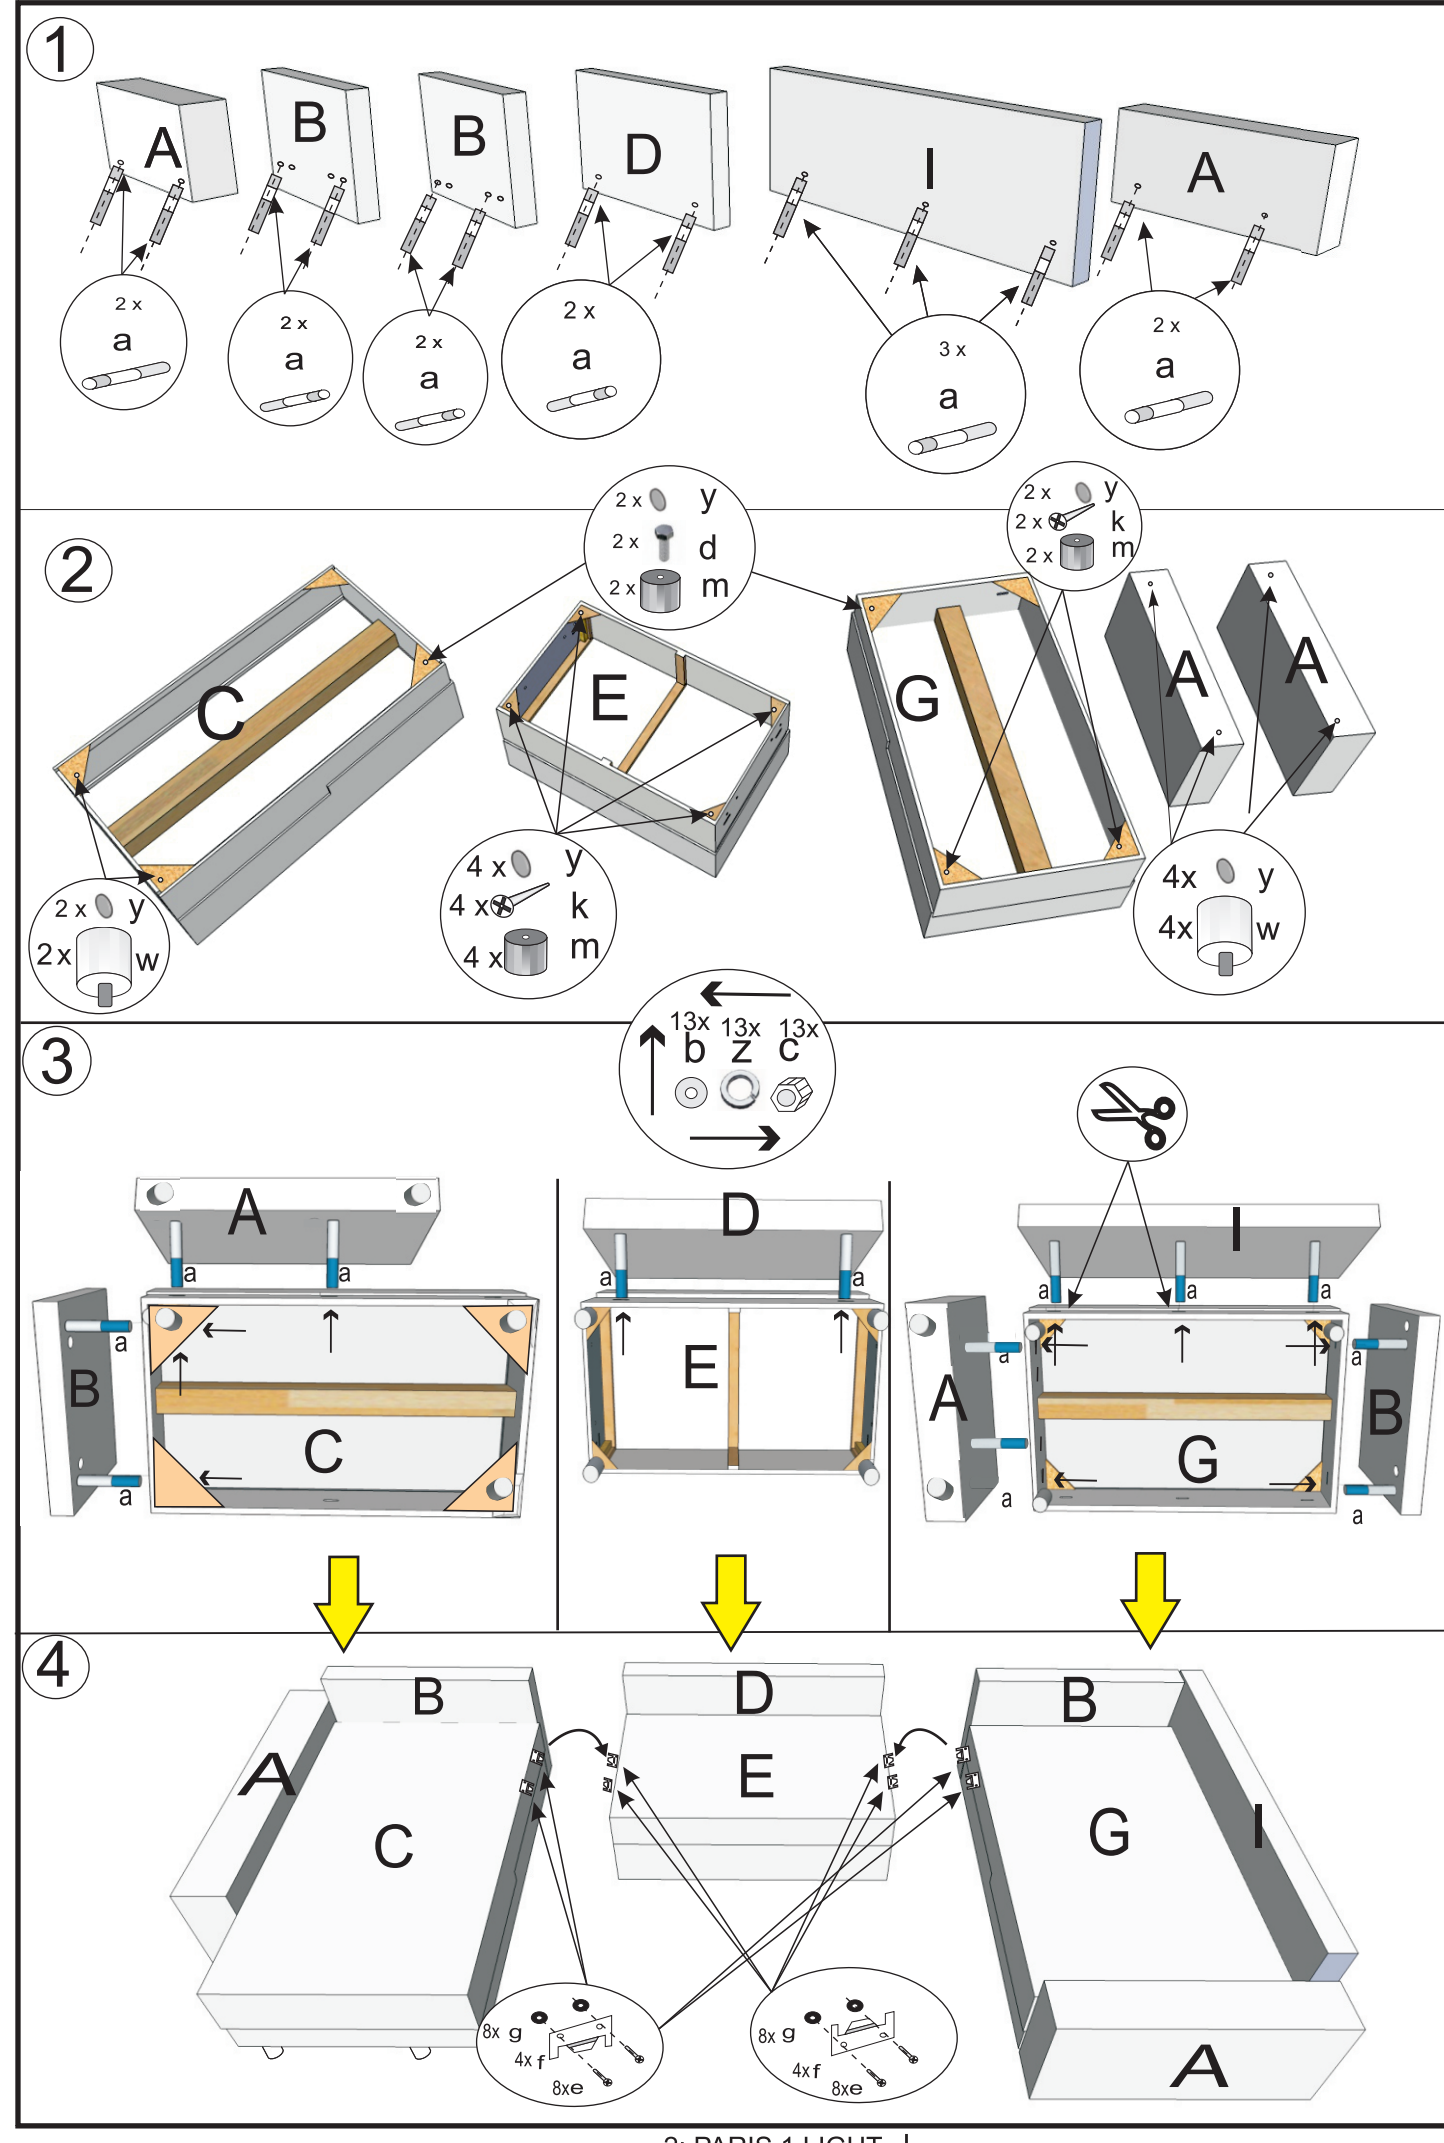

2: PARIS 1 LIGHT - L