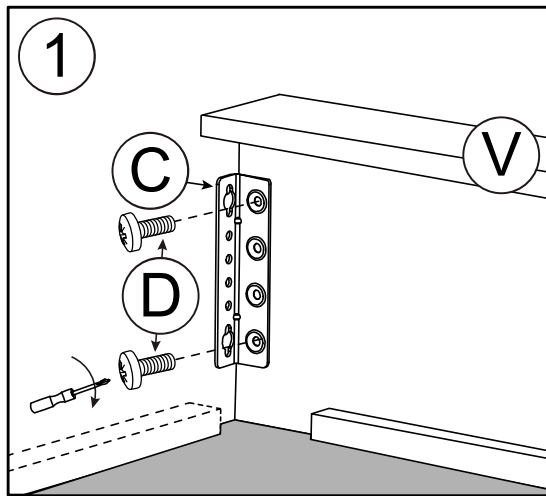

Info

CANDELA II by meise (KB-604-II)

Bettkasten / storage

160 cm
 180 cm

3

4

1.

2.