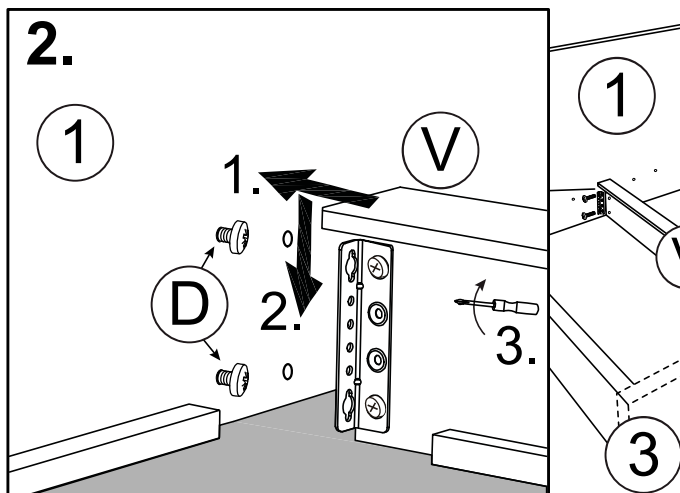

Info

CANDELA II by meise (KB-604-II)

Bettkasten / storage

160 cm
 180 cm

3

4

1.

2.