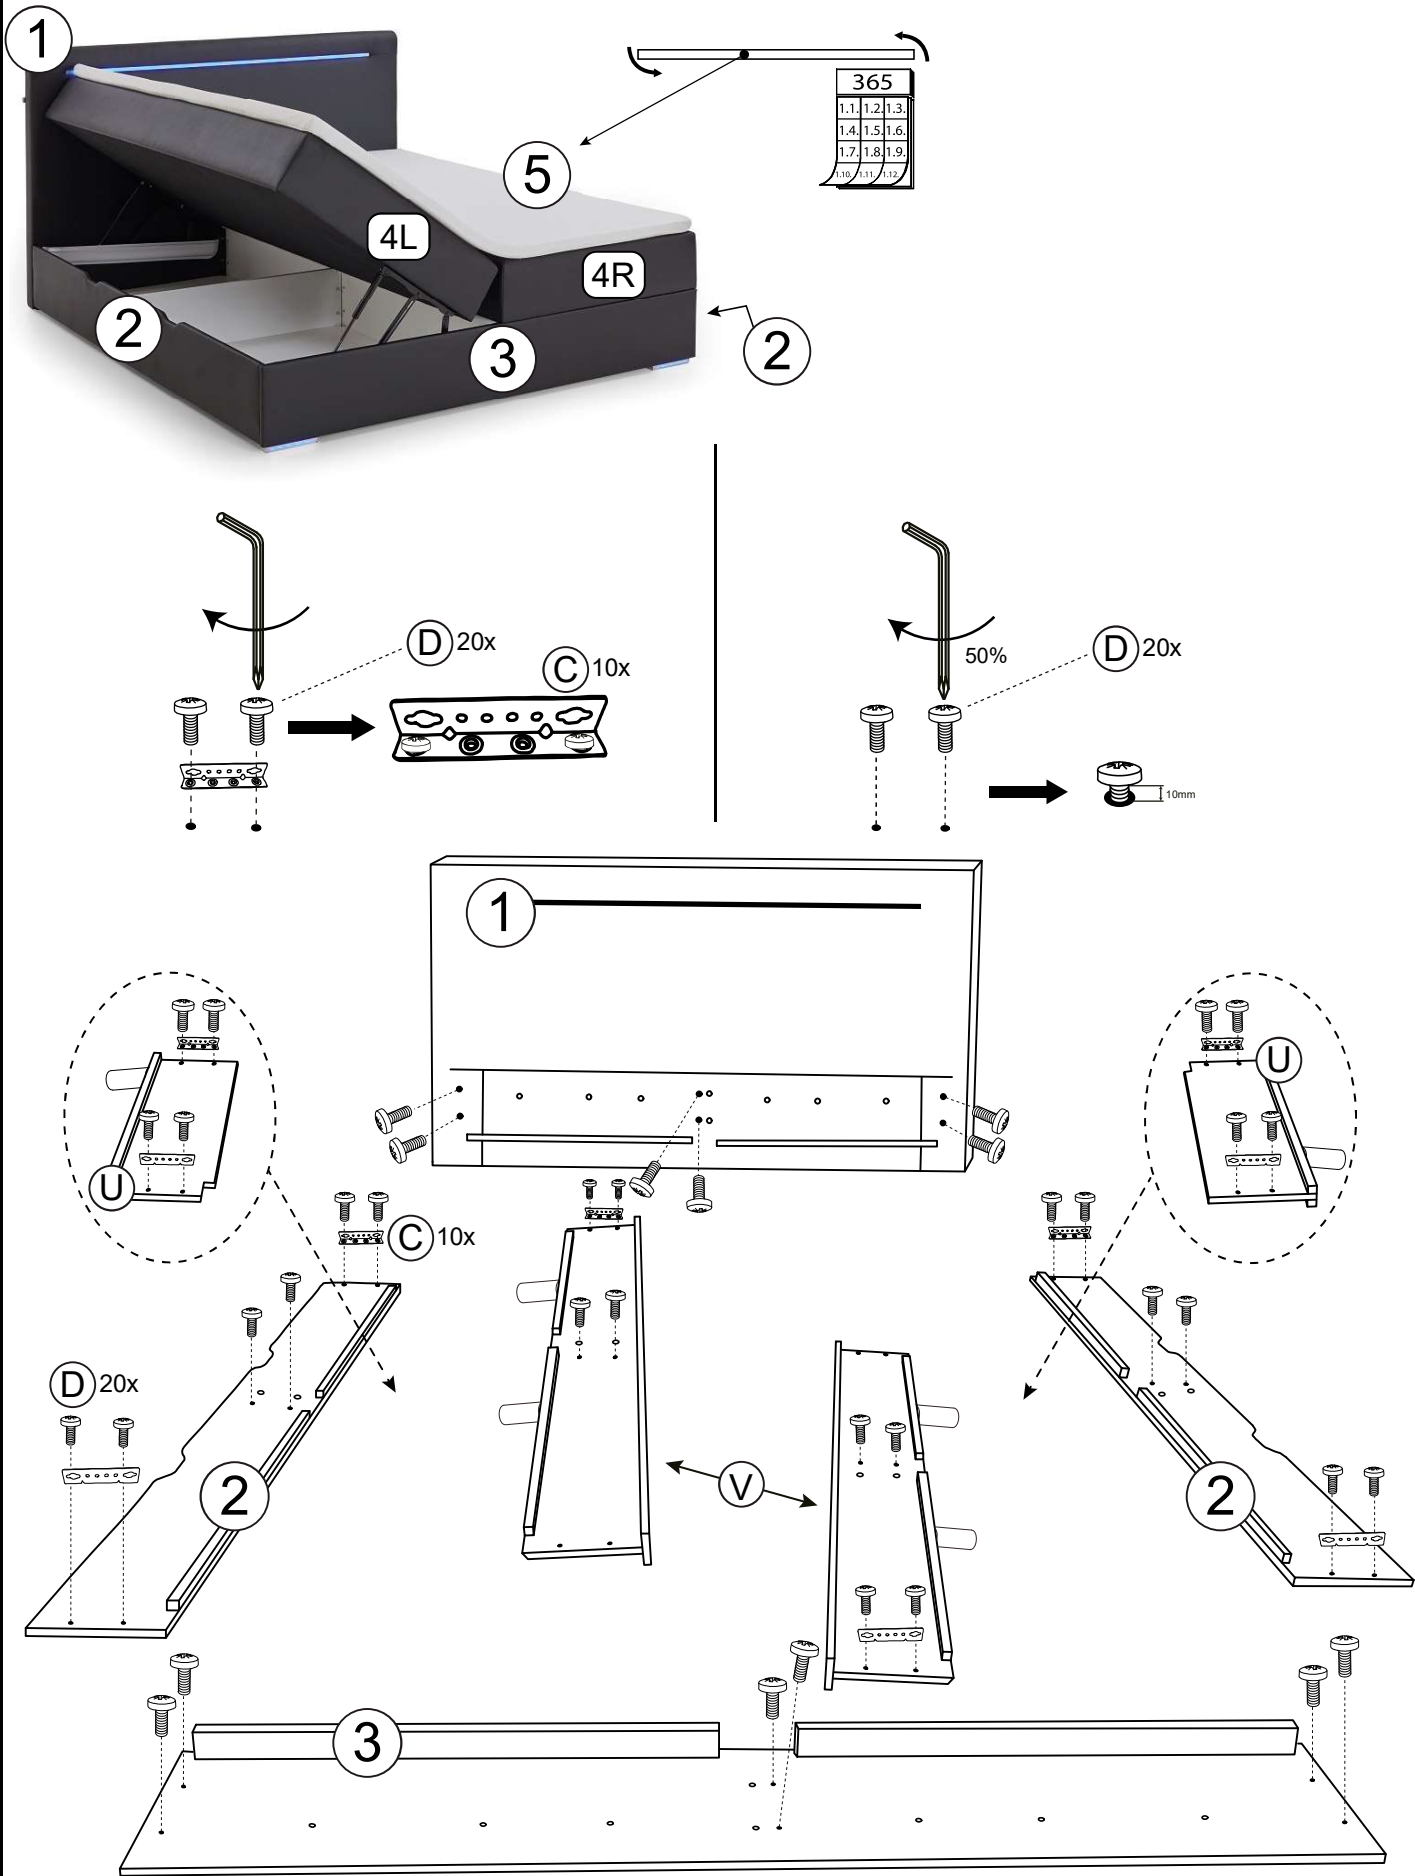

CANDELA II by meise (KB-604-II)

Bettkasten / storage

160 cm
180 cm

AL/AR-12	B-12	C-12	D-12	E-12	F-12	G-12	H-12	I-12
1 / 1	4	10	40	-	-	-	-	4
 H 25 LED	 H 20		 M6*20	-	-	-	-	 983*766 983*866
J-12	K-12	L-12	M-12	N-12	OL/OR-12	P-12	Q-12	R-12
4	8	8	4	-	2 / 2	6	4	16
	 M8*70	 M8	 36 cm 350 N	-		 M8*20	 730*95*60	 4*15
S-12	T-12	U-12	V-12	W-12	X-12	Y-12	Z-12	AA-12
8	6	2	1	1 / 1	4	-	2	-
 M8	 M8*60	 775 / 875* 245	 1990* 245*70	 5 / 13	 3,5*16	-	 560*35*35	-
AB-12	AC-12	AD-12	AE-12	AF-12	AG-12	AH-12	AI-12	AJ-12
1	1	1	1	1	-	-	-	-
 3,5*16	 11*11		 15W		-	-	-	-

Dieses Produkt enthält eine Lichtquelle der Energieeffizienzklasse G.
This product contains a light source of energy efficiency class G.

		 60 min	 13 cm	 < 120 KG < 120 KG				
---	---	---	--	--	--	---	--	--

Info

CANDELA II by meise (KB-604-II)

Bettkasten / storage

160 cm
 180 cm

3

4

1.

2.

3.

5

6

7

8

9

4x

10