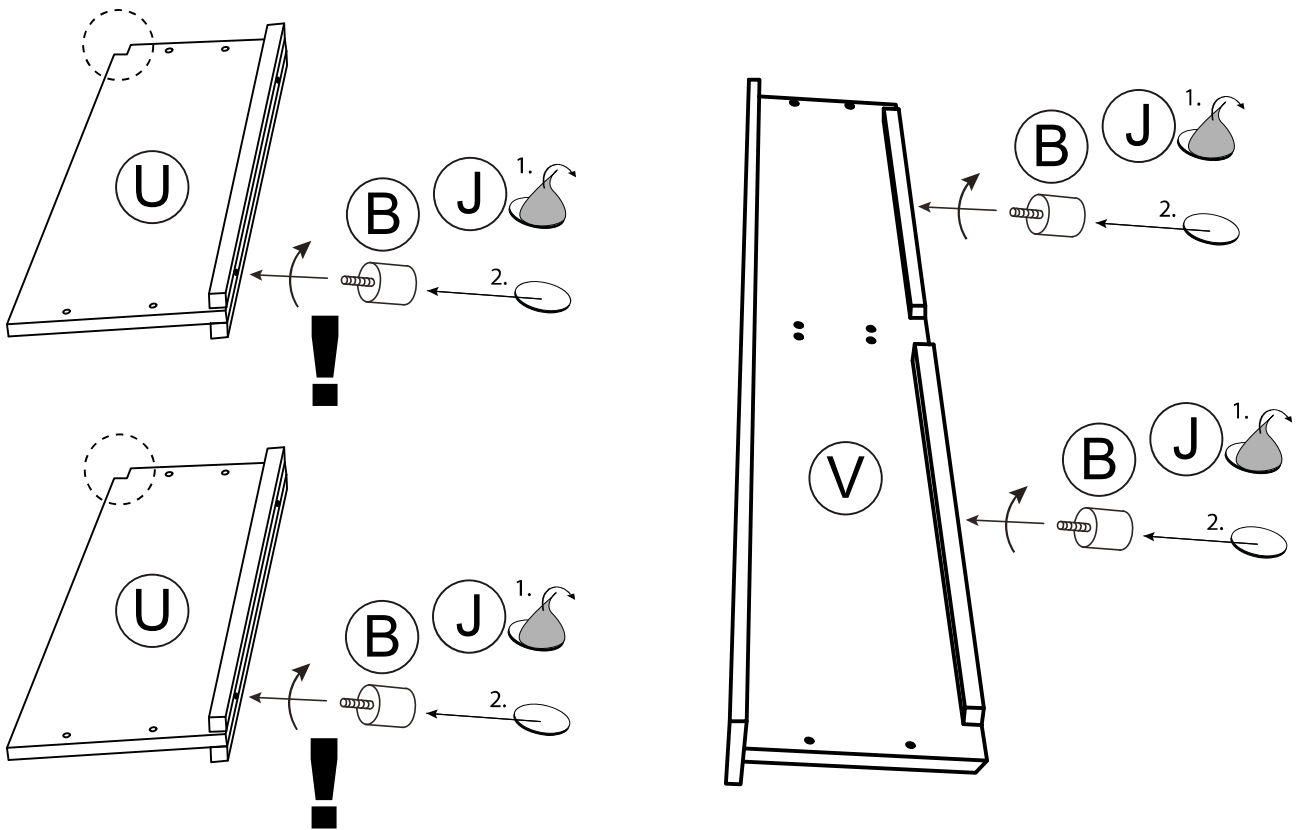

Info

CANDELA II by meise (KB-604-II)

Bettkasten / storage

160 cm
 180 cm

3

4

1.

2.