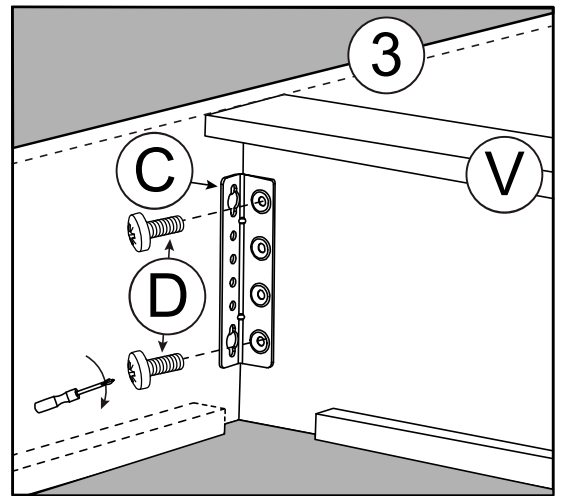

Info

CANDELA II by meise (KB-604-II)

Bettkasten / storage

160 cm
 180 cm

3

4

1.

2.