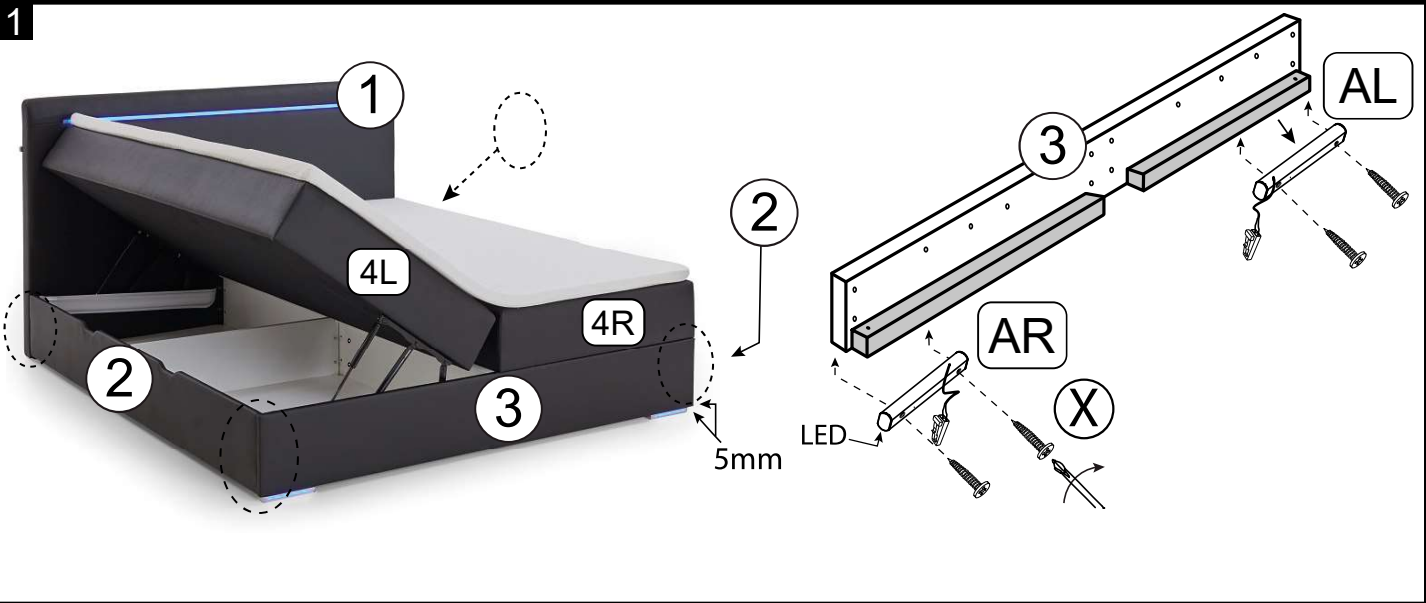

Dieses Produkt enthält eine Lichtquelle der Energieeffizienzklasse G.
This product contains a light source of energy efficiency class G.

		 60 min	 13 cm	 < 120 KG < 120 KG				
---	---	---	--	--	--	---	--	--

Info

CANDELA II by meise (KB-604-II)

Bettkasten / storage

160 cm
 180 cm

3

4

1.

2.