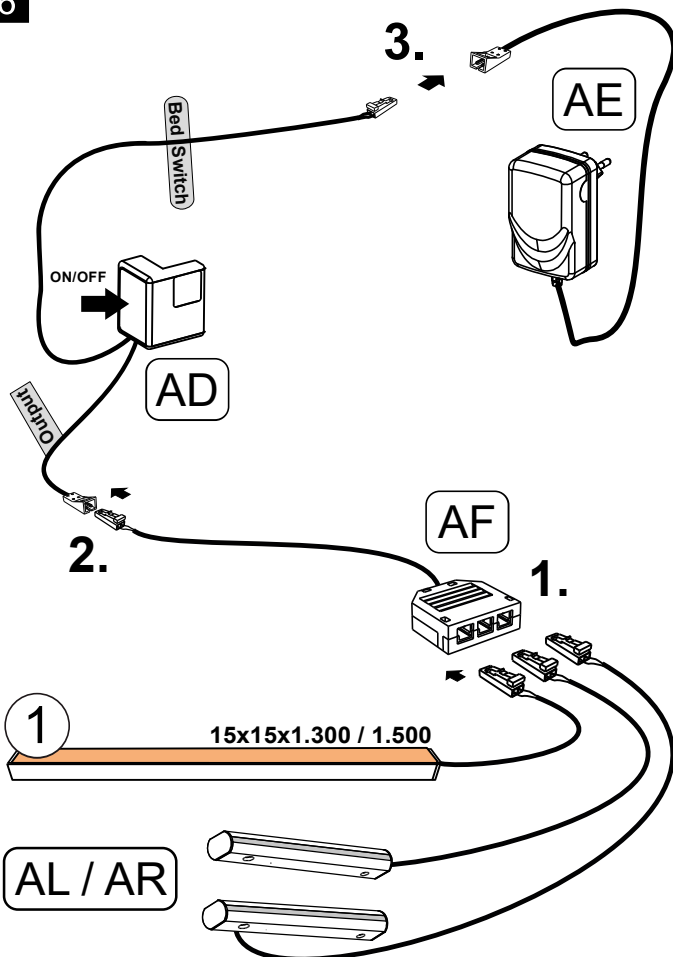

Info

CANDELA II by meise (KB-604-II)

Bettkasten / storage

160 cm
 180 cm

3

4

1.

2.

3.

5

6

7

8

9

4x

10