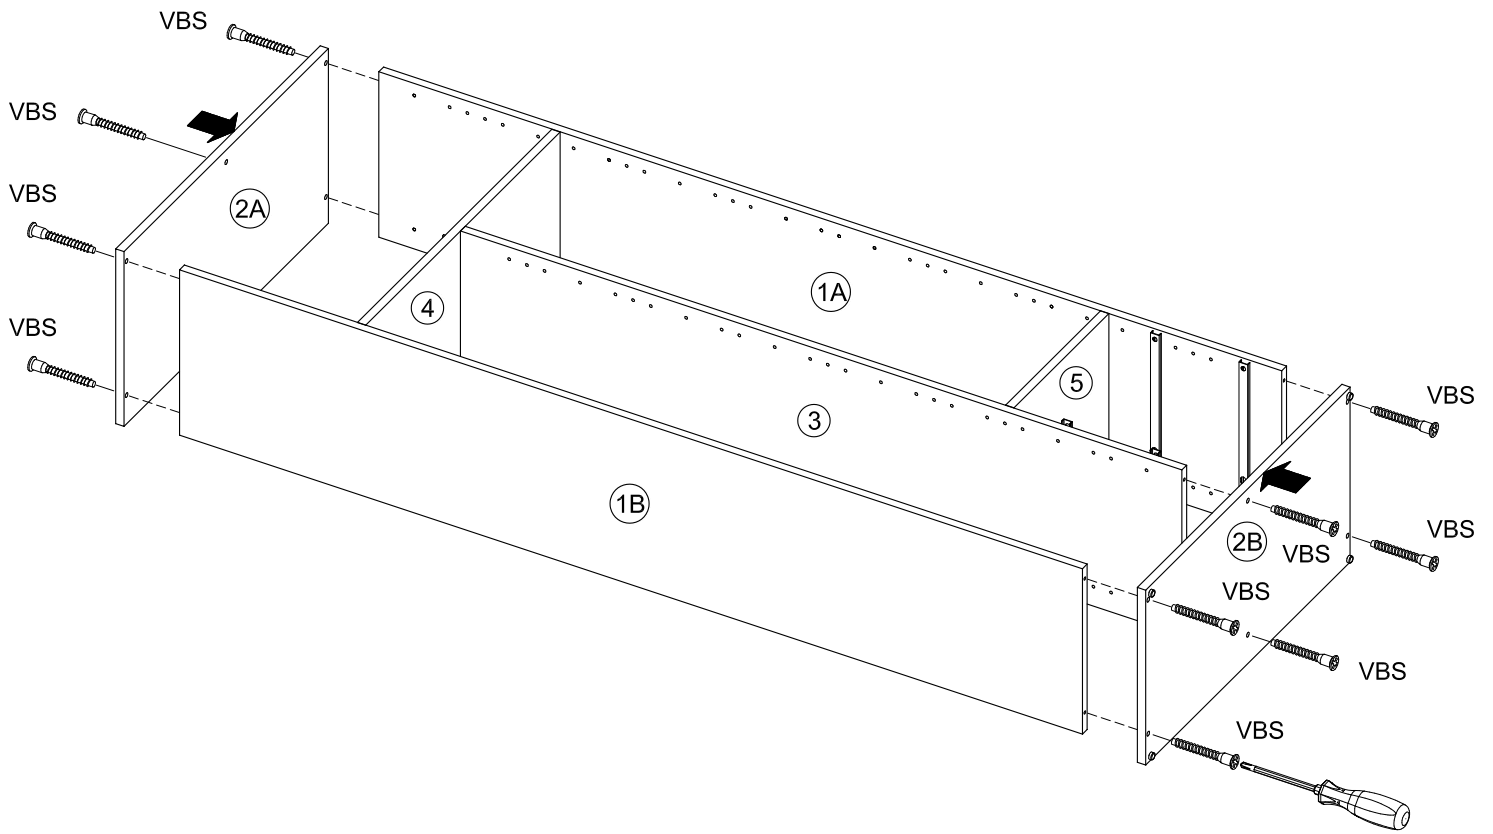

Montageanleitung Clara 2 MZS 2trg. 2SKV

DE - Sicherheitsvorschriften

Beachten Sie bitte unbedingt die angegebenen Aufbauvorschriften.

EN - Caution

Follow carefully the assembling Instructions described in the directions.

FR - Sécurité

Respecter les Instructions de montage décrites dans la notice.

NL - Veiligheid

De In de Gebruiksaanwijzing beschreven Instructies respecteren.

 4x ADK-8	
 12x VBS	 6x ADK-VBS
 8x RD5x30	 8x BT
 6x TB26-0	 6x KP2-26
 12x SP1	 4x NG
 4x GLD-128	 8x RWS27
 40x NA	 1x WBF
 4x ES19	 4x DS1
 4x ES11	 1x LM
 4x SKS2	 4x MS9

A

B**C**

D**E**

F**G**

Befestigungsmaterial für die Kippsicherung ist der Wandeigenschaft anzupassen!

Attached wall-fastening-material is for massive walls only. For mounting on all other walls please use special dowels.