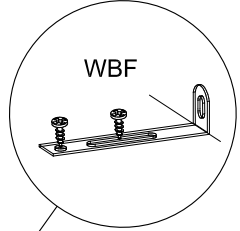

Befestigungsmaterial für die Kippsicherung ist der Wandeigenschaft anzupassen!

Attached wall-fastening-material is for massive walls only. For mounting on all other walls please use special dowels.

matériel de fixation pour le verrou d'inclinaison être adaptés à le matériau du mur

Beugel zowel aan de kast als aan de muur bevestigen om kiepen te voorkomen!