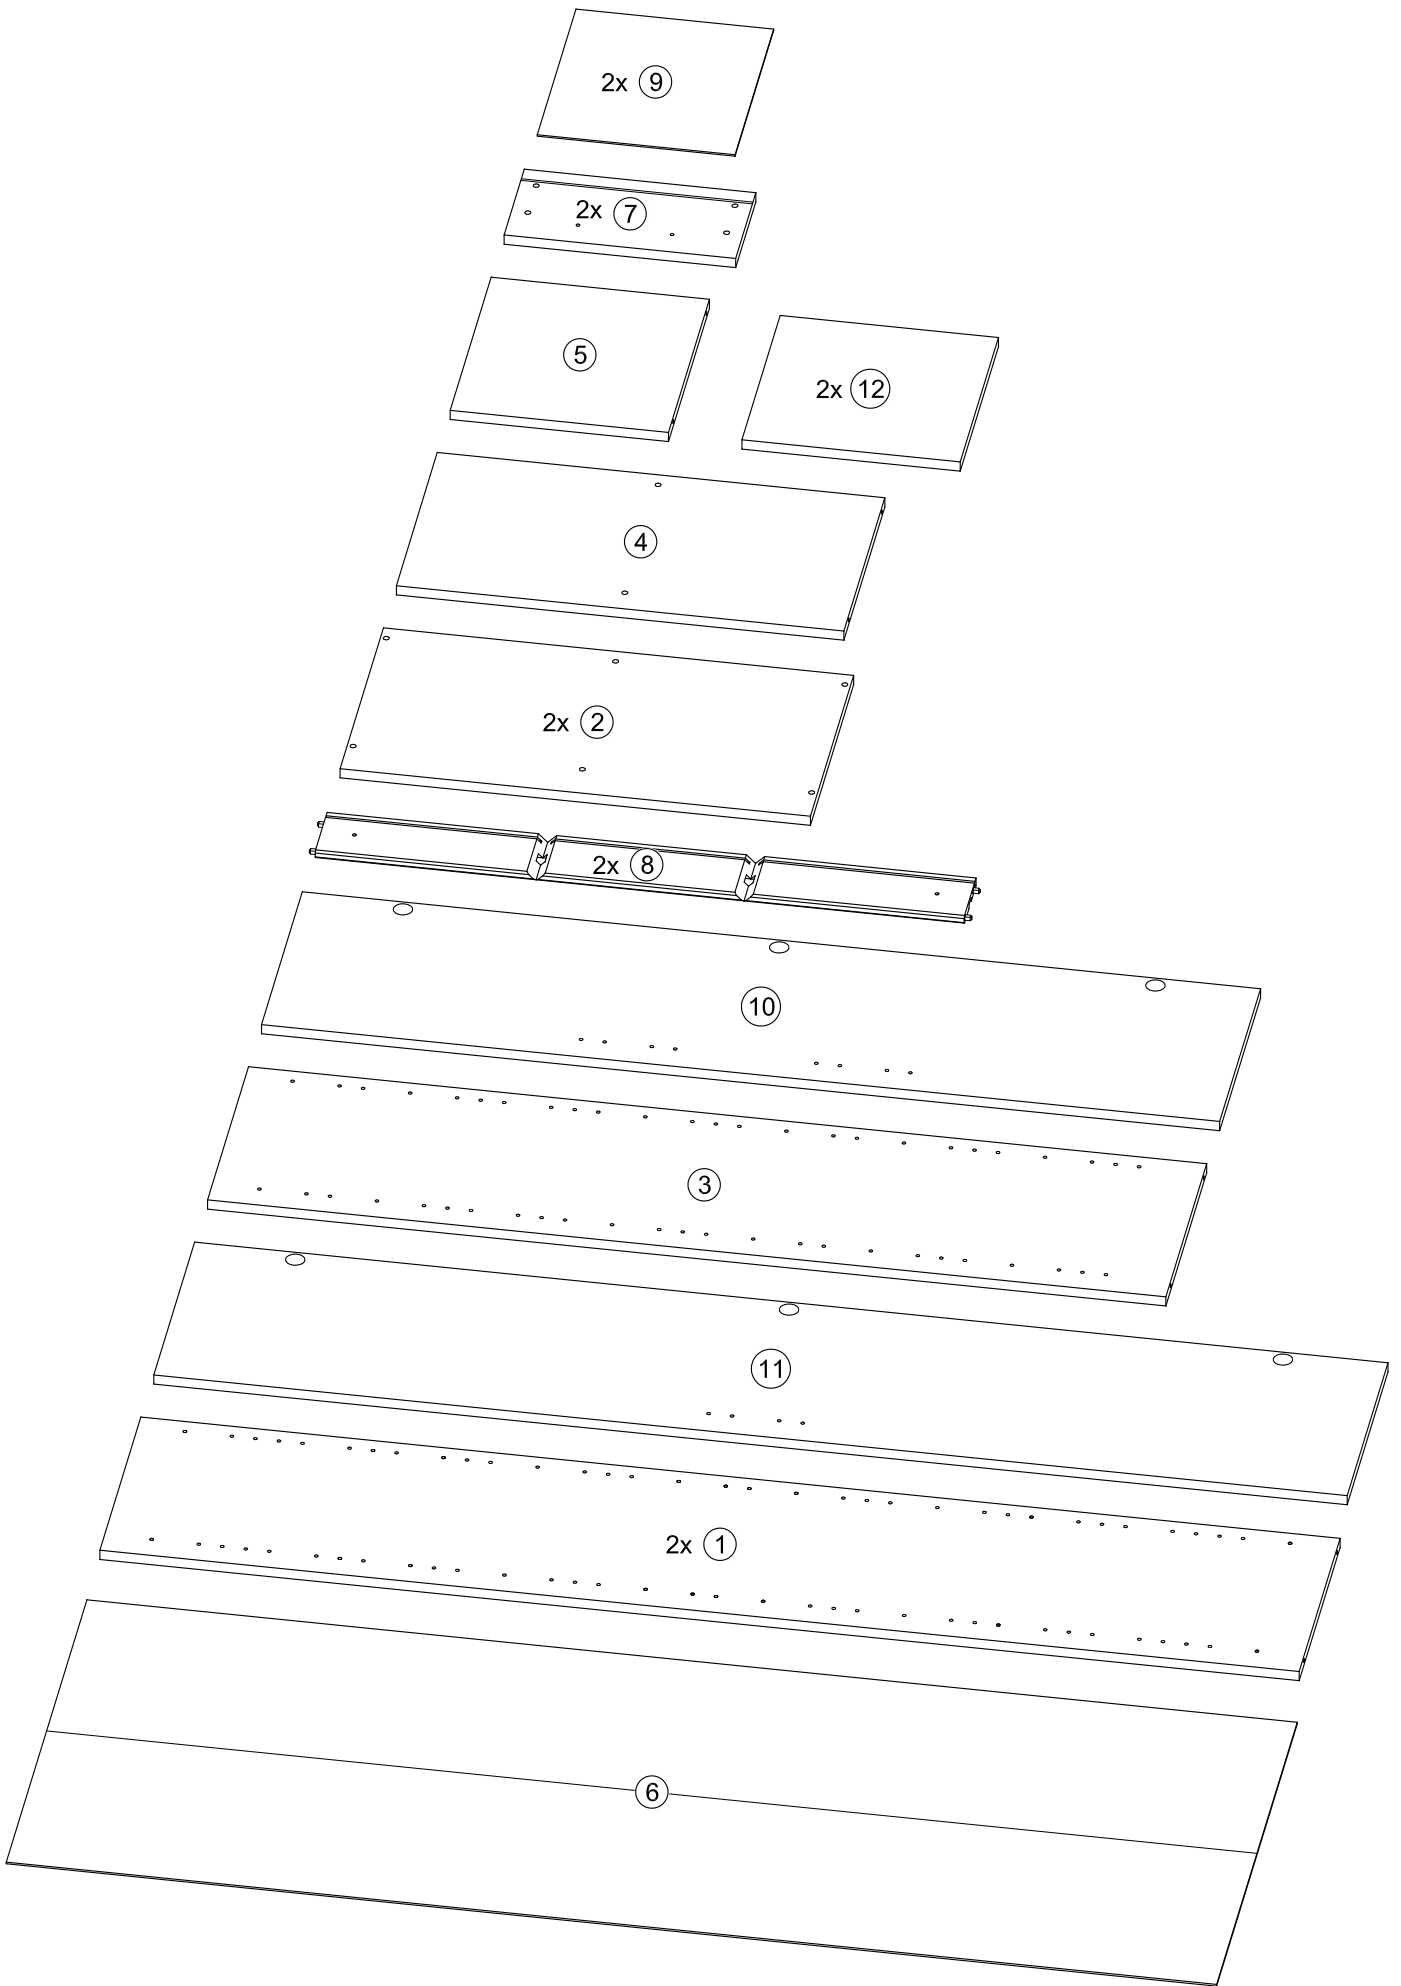

Montageanleitung Clara 2 MZS 2trg. 2SKV

DE - Sicherheitsvorschriften

Beachten Sie bitte unbedingt die angegebenen Aufbauvorschriften.

EN - Caution

Follow carefully the assembling Instructions described in the directions.

FR - Sécurité

Respecter les Instructions de montage décrites dans la notice.

NL - Veiligheid

De In de Gebruiksaanwijzing beschreven Instructies respecteren.

 4x ADK-8	
 12x VBS	 6x ADK-VBS
 8x RD5x30	 8x BT
 6x TB26-0	 6x KP2-26
 12x SP1	 4x NG
 4x GLD-128	 8x RWS27
 40x NA	 1x WBF
 4x ES19	 4x DS1
 4x ES11	 1x LM
 4x SKS2	 4x MS9