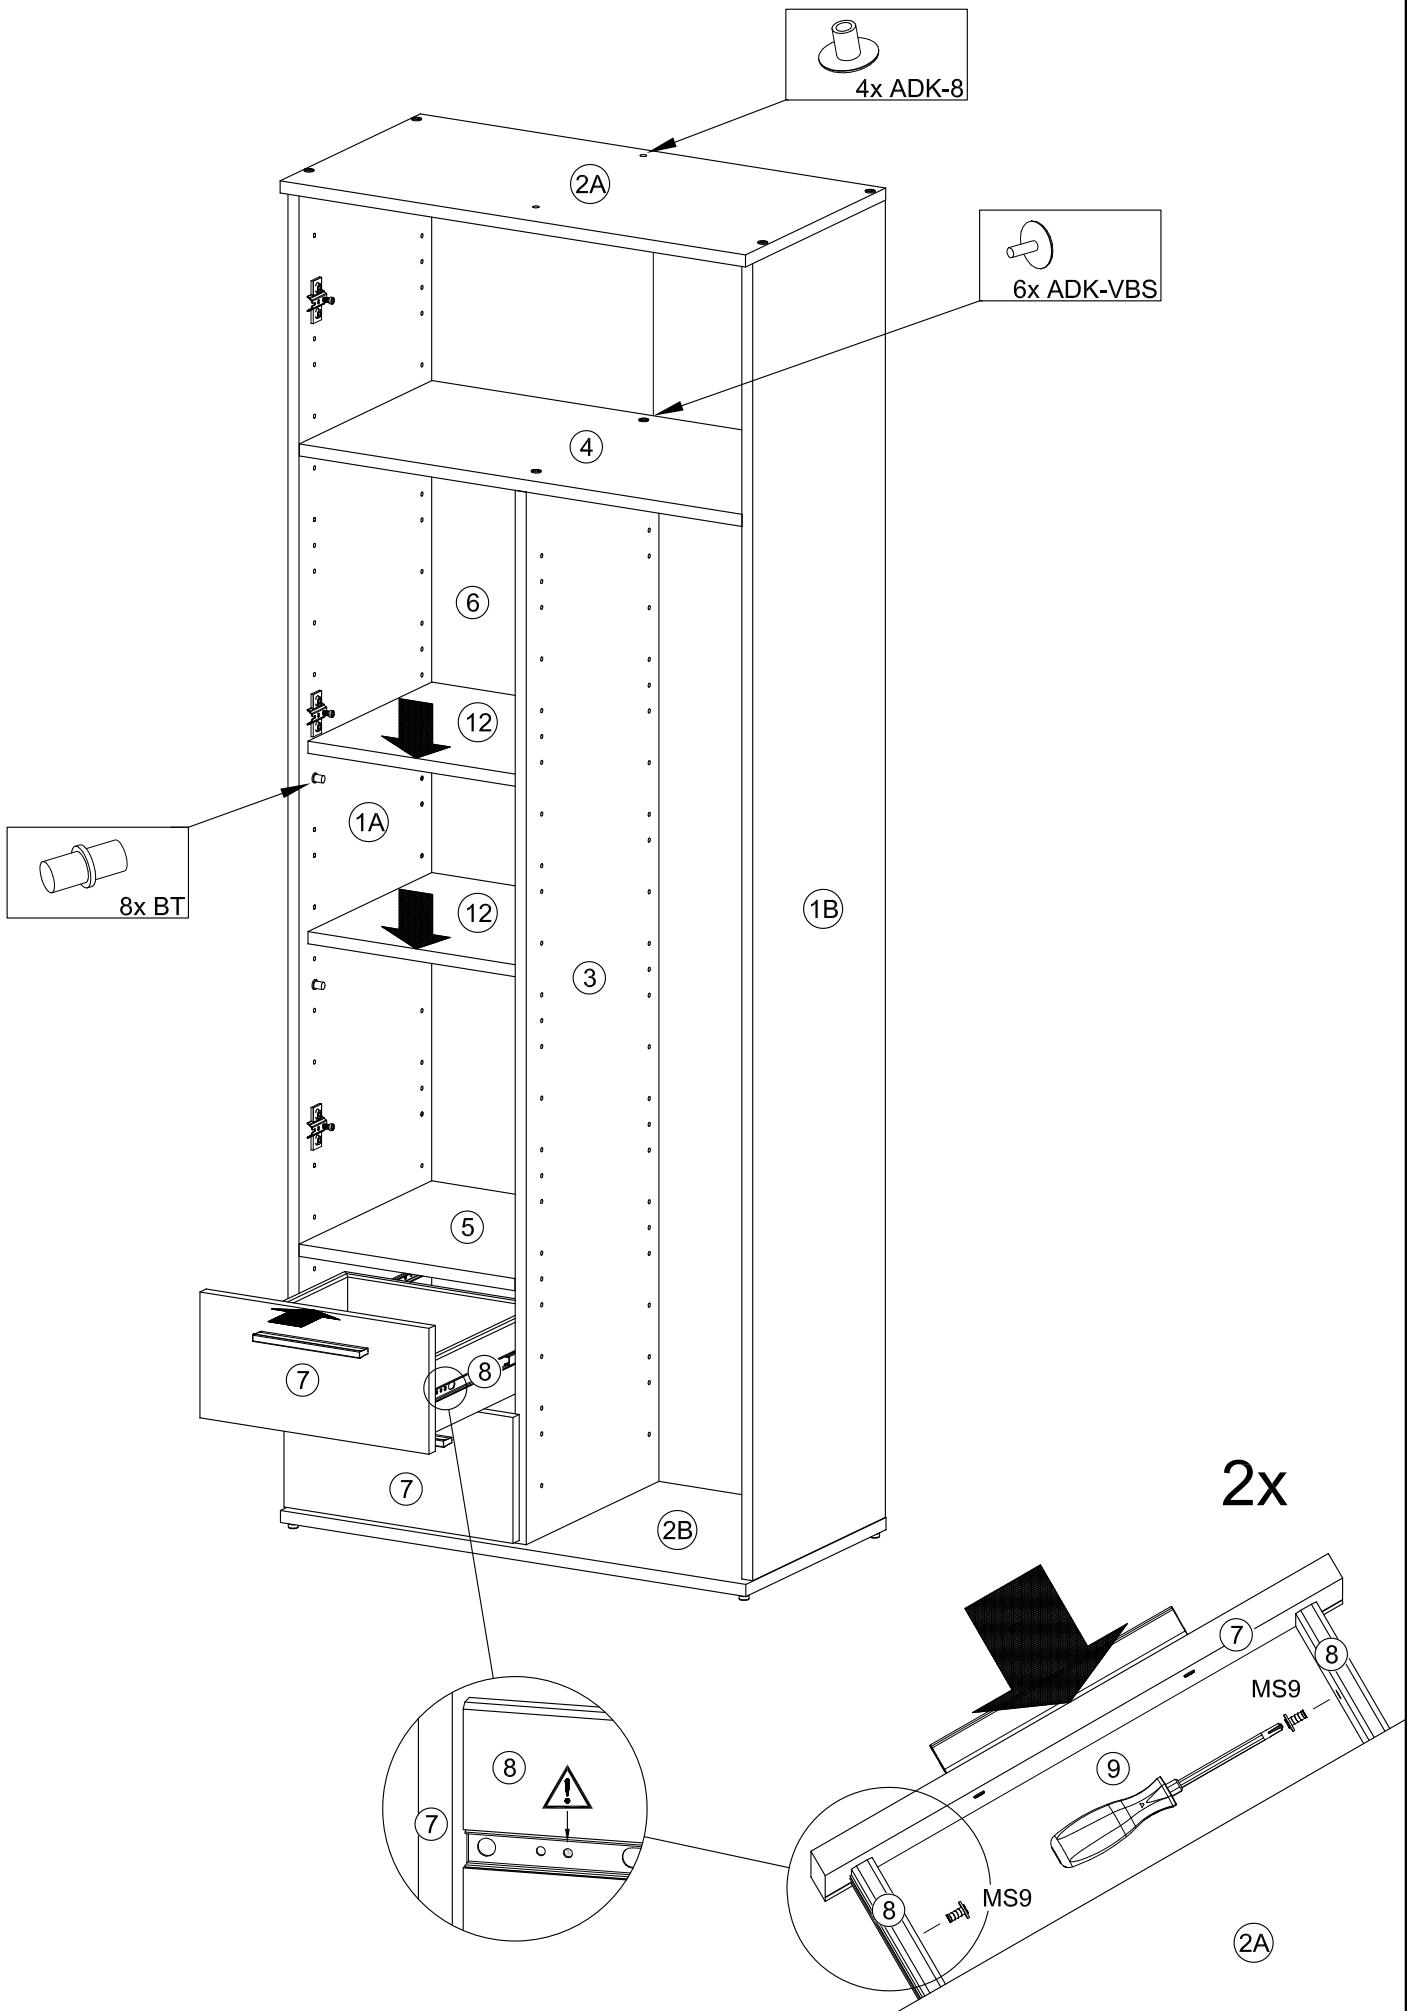

Montageanleitung Clara 2 MZS 2trg. 2SKV

DE - Sicherheitsvorschriften

Beachten Sie bitte unbedingt die angegebenen Aufbauvorschriften.

EN - Caution

Follow carefully the assembling Instructions described in the directions.

FR - Sécurité

Respecter les Instructions de montage décrites dans la notice.

NL - Veiligheid

De In de Gebruiksaanwijzing beschreven Instructies respecteren.

 4x ADK-8	
 12x VBS	 6x ADK-VBS
 8x RD5x30	 8x BT
 6x TB26-0	 6x KP2-26
 12x SP1	 4x NG
 4x GLD-128	 8x RWS27
 40x NA	 1x WBF
 4x ES19	 4x DS1
 4x ES11	 1x LM
 4x SKS2	 4x MS9

A

B**C**

D**E**

F**G**

Befestigungsmaterial für die Kippsicherung ist der Wandeigenschaft anzupassen!

Attached wall-fastening-material is for massive walls only. For mounting on all other walls please use special dowels.

matériel de fixation pour le verrou d'inclinaison être adaptés à le matériau du mur

Beugel zowel aan de kast als aan de muur bevestigen om kiepen te voorkomen!

6x

2x

Gegenlage für Durchbohrung nicht im Lieferumfang!
Wooden plate for the through drilling not included!