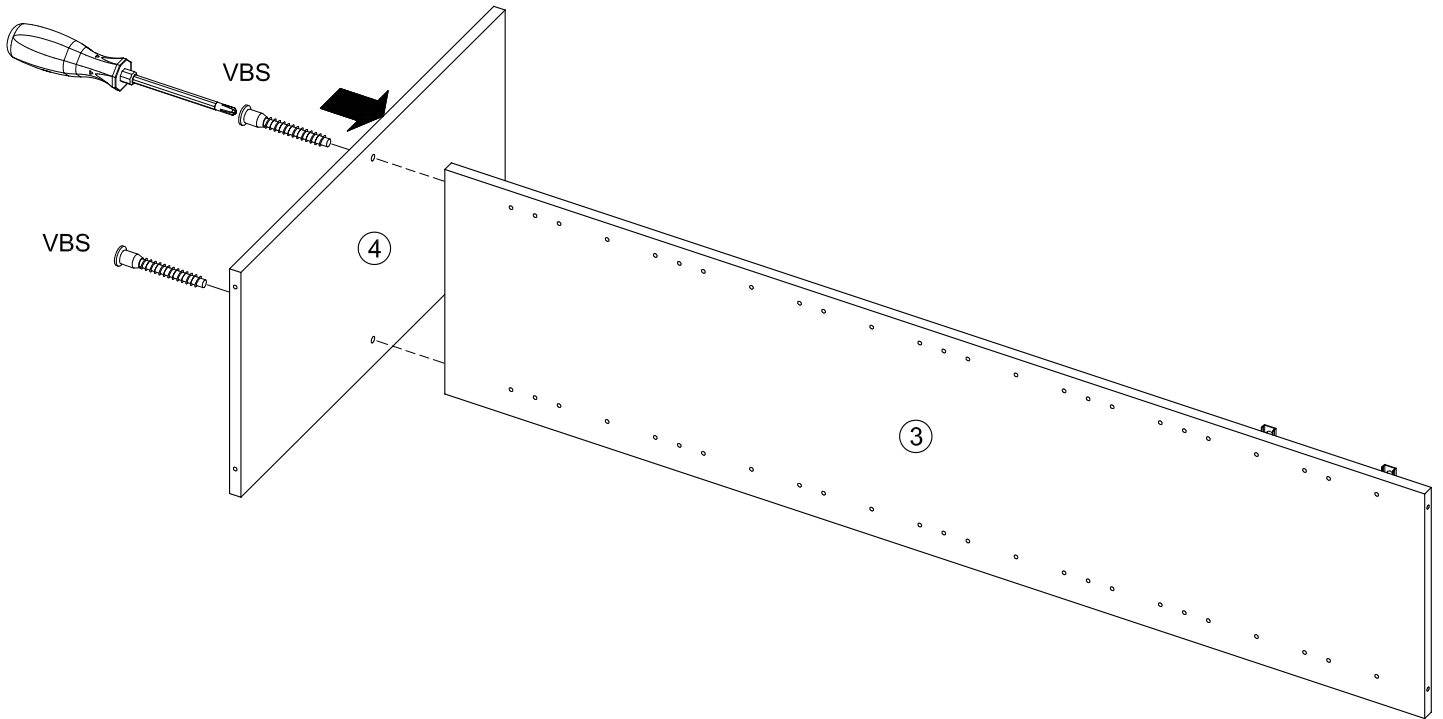

Montageanleitung Clara 2 MZS 2trg. 2SKV

DE - Sicherheitsvorschriften

Beachten Sie bitte unbedingt die angegebenen Aufbauvorschriften.

EN - Caution

Follow carefully the assembling Instructions described in the directions.

FR - Sécurité

Respecter les Instructions de montage décrites dans la notice.

NL - Veiligheid

De In de Gebruiksaanwijzing beschreven Instructies respecteren.

 4x ADK-8	
 12x VBS	 6x ADK-VBS
 8x RD5x30	 8x BT
 6x TB26-0	 6x KP2-26
 12x SP1	 4x NG
 4x GLD-128	 8x RWS27
 40x NA	 1x WBF
 4x ES19	 4x DS1
 4x ES11	 1x LM
 4x SKS2	 4x MS9

A

B**C**

D**E**

F**G**

Befestigungsmaterial für die Kippsicherung ist der Wandeigenschaft anzupassen!

Attached wall-fastening-material is for massive walls only. For mounting on all other walls please use special dowels.