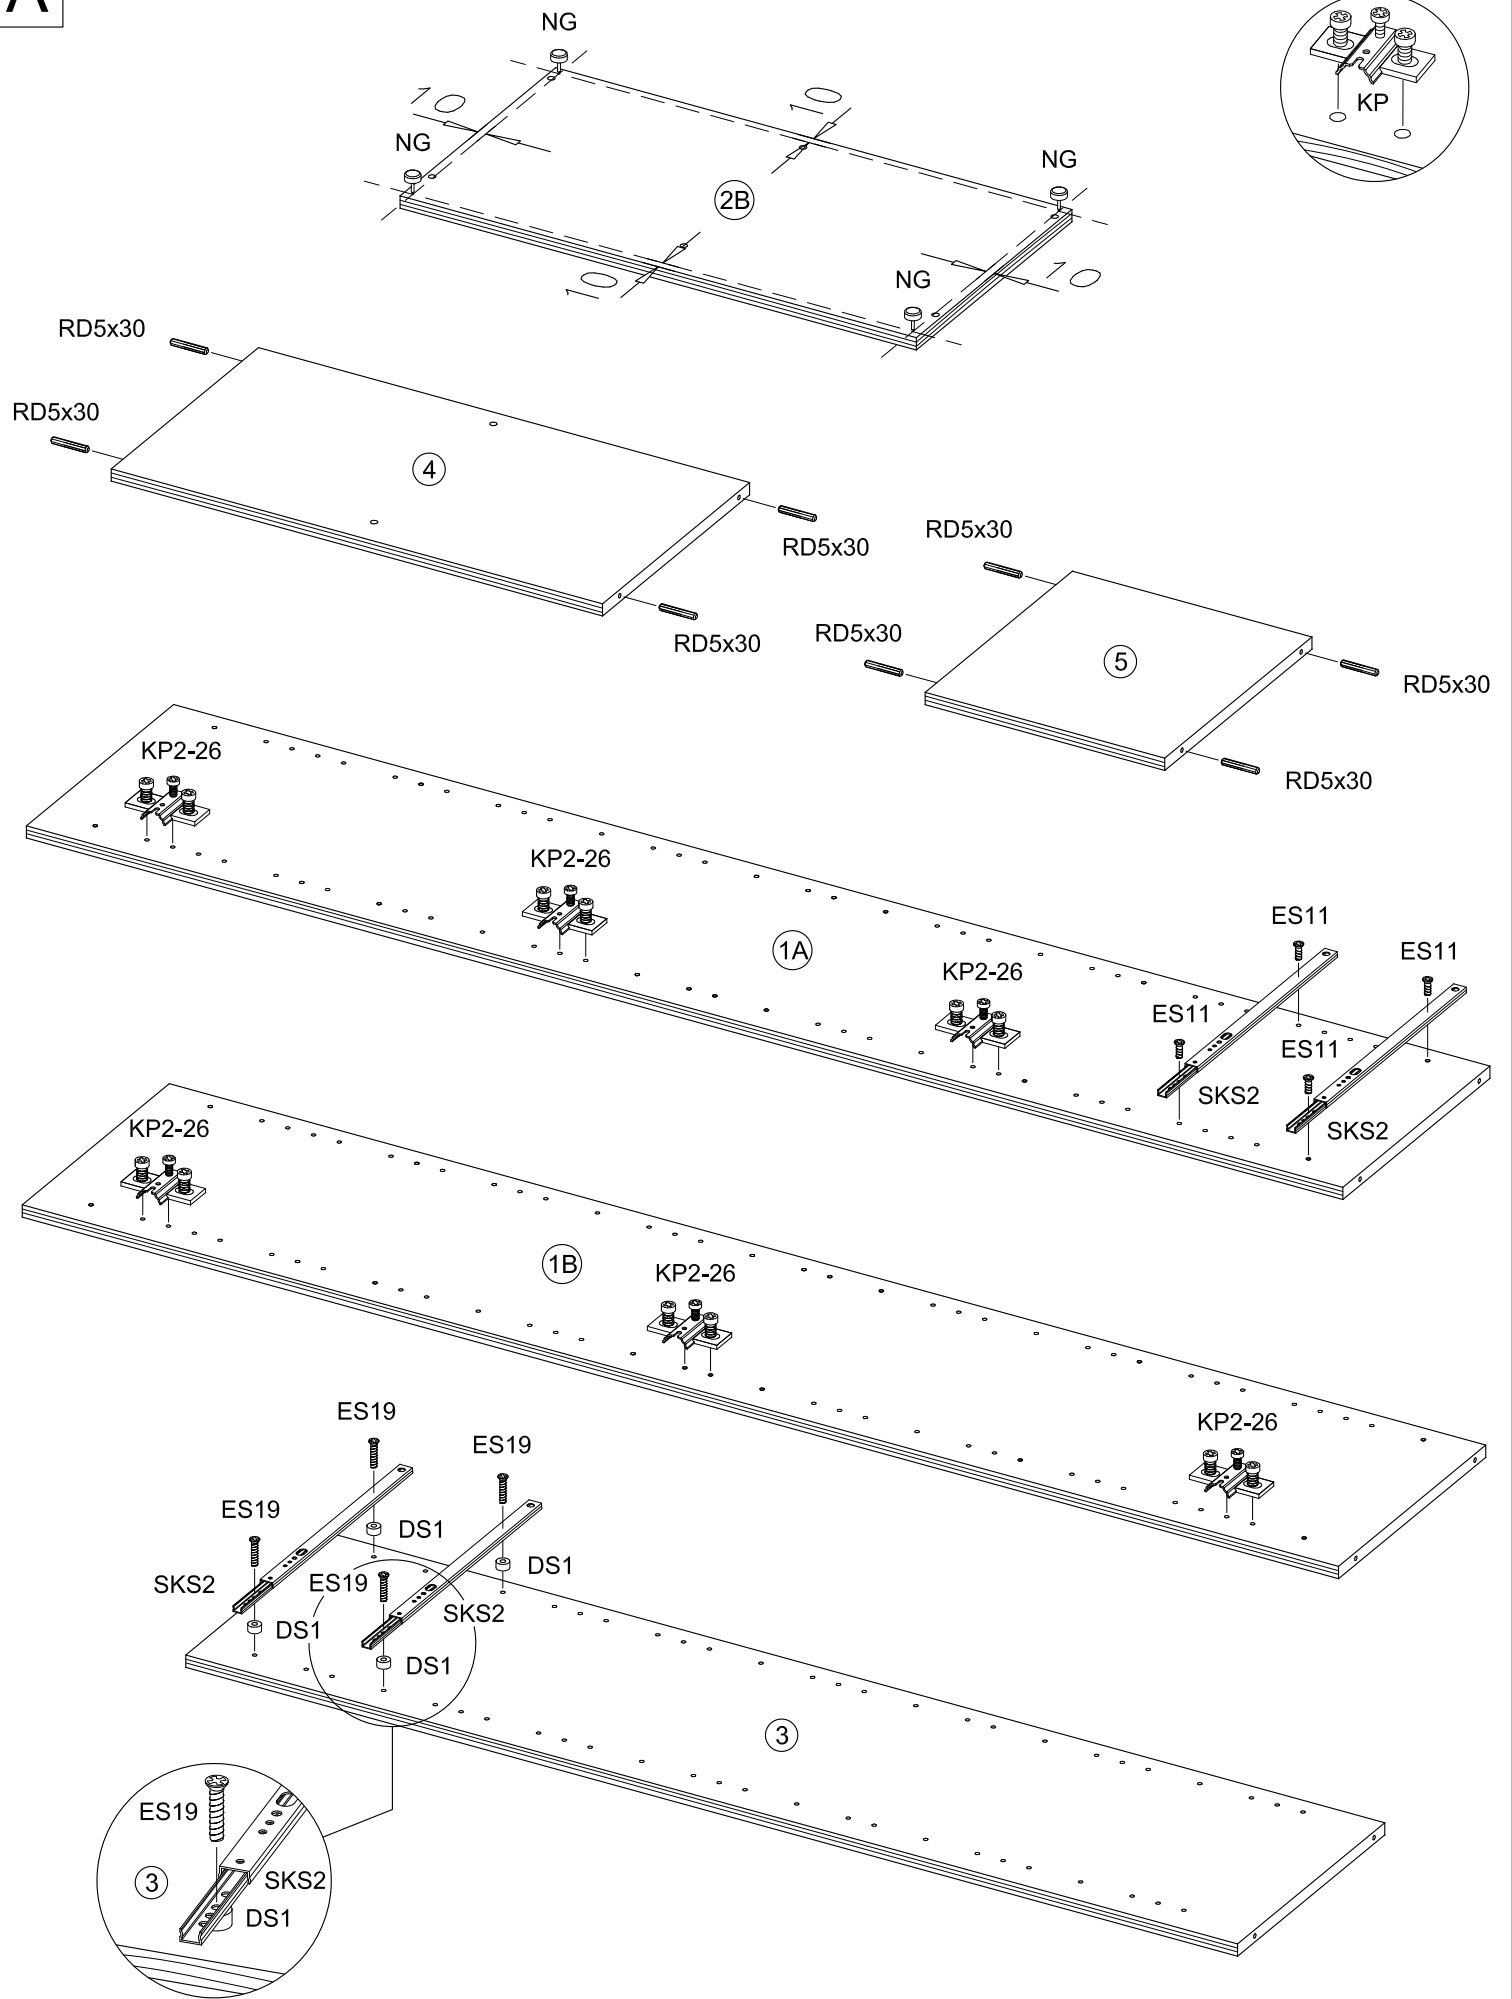

Montageanleitung Clara 2 MZS 2trg. 2SKV

DE - Sicherheitsvorschriften

Beachten Sie bitte unbedingt die angegebenen Aufbauvorschriften.

EN - Caution

Follow carefully the assembling Instructions described in the directions.

FR - Sécurité

Respecter les Instructions de montage décrites dans la notice.

NL - Veiligheid

De In de Gebruiksaanwijzing beschreven Instructies respecteren.

 4x ADK-8	
 12x VBS	 6x ADK-VBS
 8x RD5x30	 8x BT
 6x TB26-0	 6x KP2-26
 12x SP1	 4x NG
 4x GLD-128	 8x RWS27
 40x NA	 1x WBF
 4x ES19	 4x DS1
 4x ES11	 1x LM
 4x SKS2	 4x MS9

A

B**C**

D**E**

F**G**

Befestigungsmaterial für die Kippsicherung ist der Wandeigenschaft anzupassen!

Attached wall-fastening-material is for massive walls only. For mounting on all other walls please use special dowels.

matériel de fixation pour le verrou d'inclinaison être adaptés à le matériau du mur

Beugel zowel aan de kast als aan de muur bevestigen om kiepen te voorkomen!

6x

2x

Gegenlage für Durchbohrung nicht im Lieferumfang!
Wooden plate for the through drilling not included!