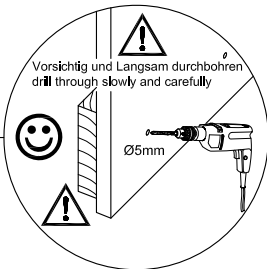

Befestigungsmaterial für die Kippsicherung ist der Wandeigenschaft anzupassen!

Attached wall-fastening-material is for massive walls only. For mounting on all other walls please use special dowels.

matériel de fixation pour le verrou d'inclinaison être adaptés à le matériau du mur

Beugel zowel aan de kast als aan de muur bevestigen om kiepen te voorkomen!

6x

2x

Gegenlage für Durchbohrung nicht im Lieferumfang!
Wooden plate for the through drilling not included!