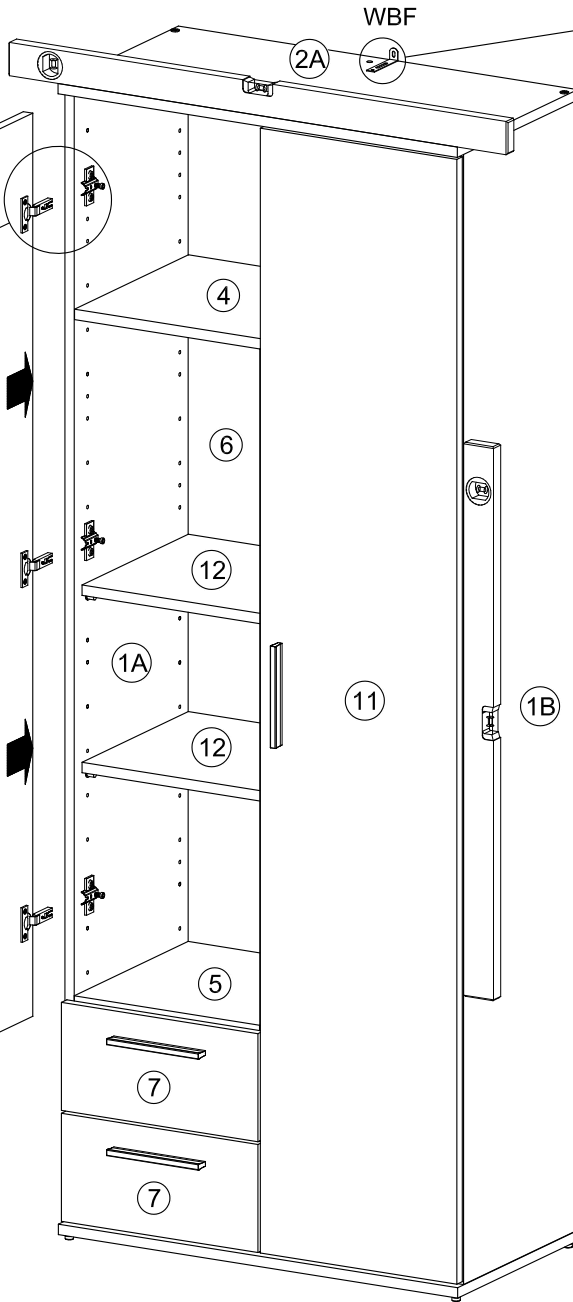

Befestigungsmaterial für die Kippsicherung ist der Wandeigenschaft anzupassen!

Attached wall-fastening-material is for massive walls only. For mounting on all other walls please use special dowels.

matériel de fixation pour le verrou d'inclinaison être adaptés à le matériau du mur

Beugel zowel aan de kast als aan de muur bevestigen om kiepen te voorkomen!