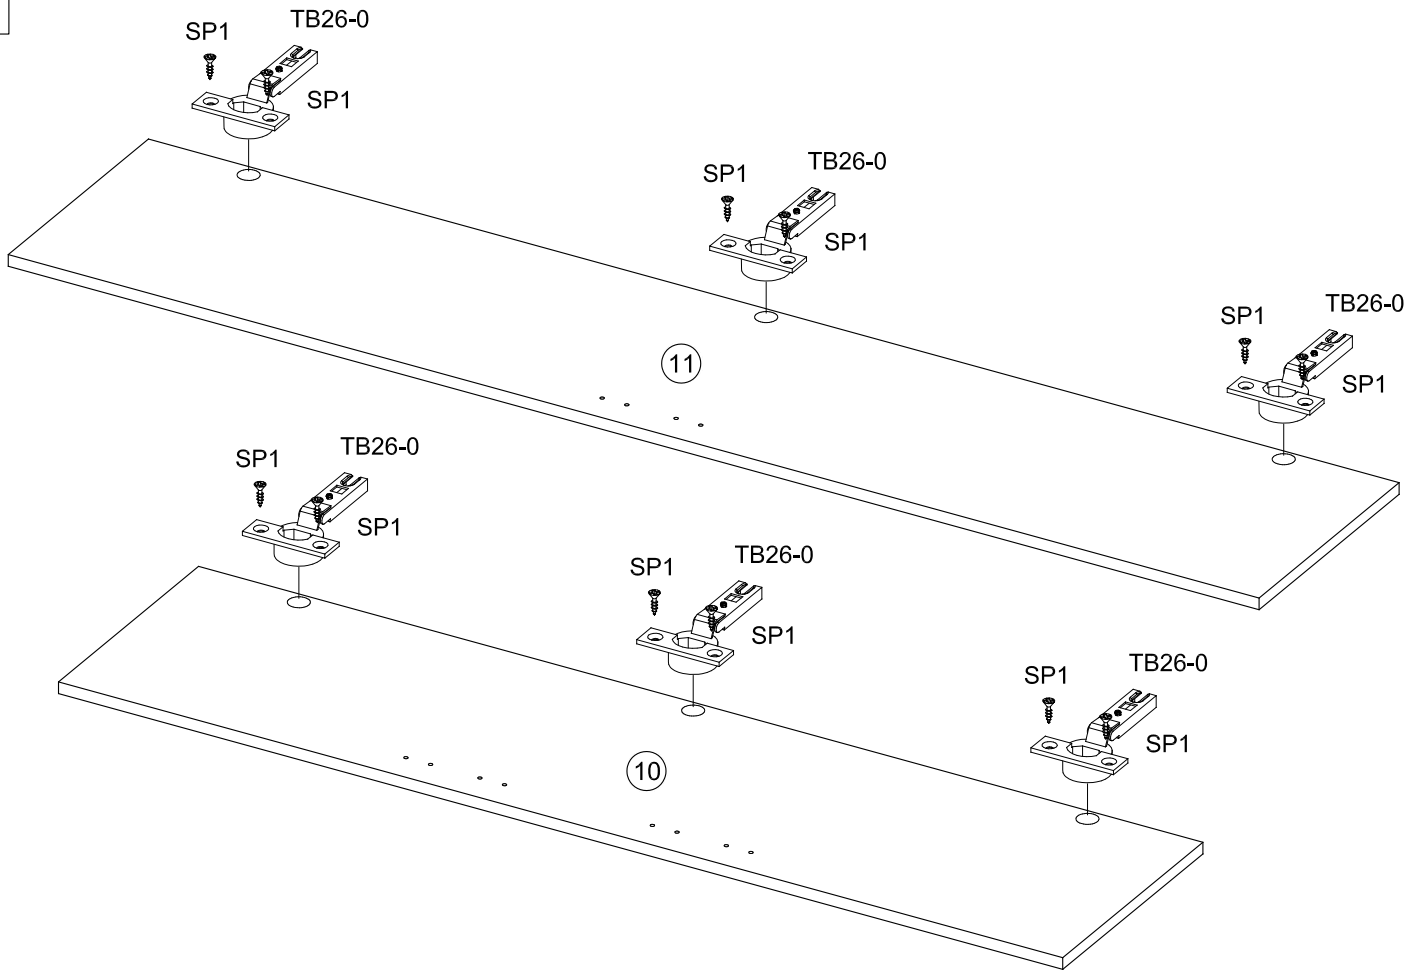

Montageanleitung Clara 2 MZS 2trg. 2SKV

DE - Sicherheitsvorschriften

Beachten Sie bitte unbedingt die angegebenen Aufbauvorschriften.

EN - Caution

Follow carefully the assembling Instructions described in the directions.

FR - Sécurité

Respecter les Instructions de montage décrites dans la notice.

NL - Veiligheid

De In de Gebruiksaanwijzing beschreven Instructies respecteren.

 4x ADK-8	
 12x VBS	 6x ADK-VBS
 8x RD5x30	 8x BT
 6x TB26-0	 6x KP2-26
 12x SP1	 4x NG
 4x GLD-128	 8x RWS27
 40x NA	 1x WBF
 4x ES19	 4x DS1
 4x ES11	 1x LM
 4x SKS2	 4x MS9

A

B**C**

D**E**

F**G**

Befestigungsmaterial für die Kippsicherung ist der Wandeigenschaft anzupassen!

Attached wall-fastening-material is for massive walls only. For mounting on all other walls please use special dowels.

matériel de fixation pour le verrou d'inclinaison être adaptés à le matériau du mur

Beugel zowel aan de kast als aan de muur bevestigen om kiepen te voorkomen!

6x

2x

Gegenlage für Durchbohrung nicht im Lieferumfang!
Wooden plate for the through drilling not included!