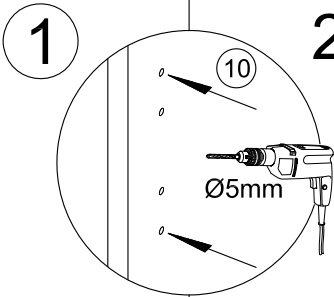

2x

Gegenlage für Durchbohrung nicht im Lieferumfang!
Wooden plate for the through drilling not included!