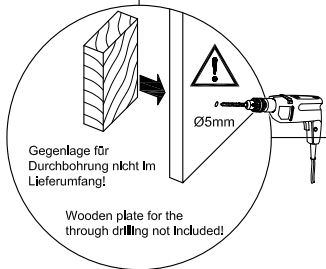

2x

Gegenlage für Durchbohrung nicht im Lieferumfang!
Wooden plate for the through drilling not included!