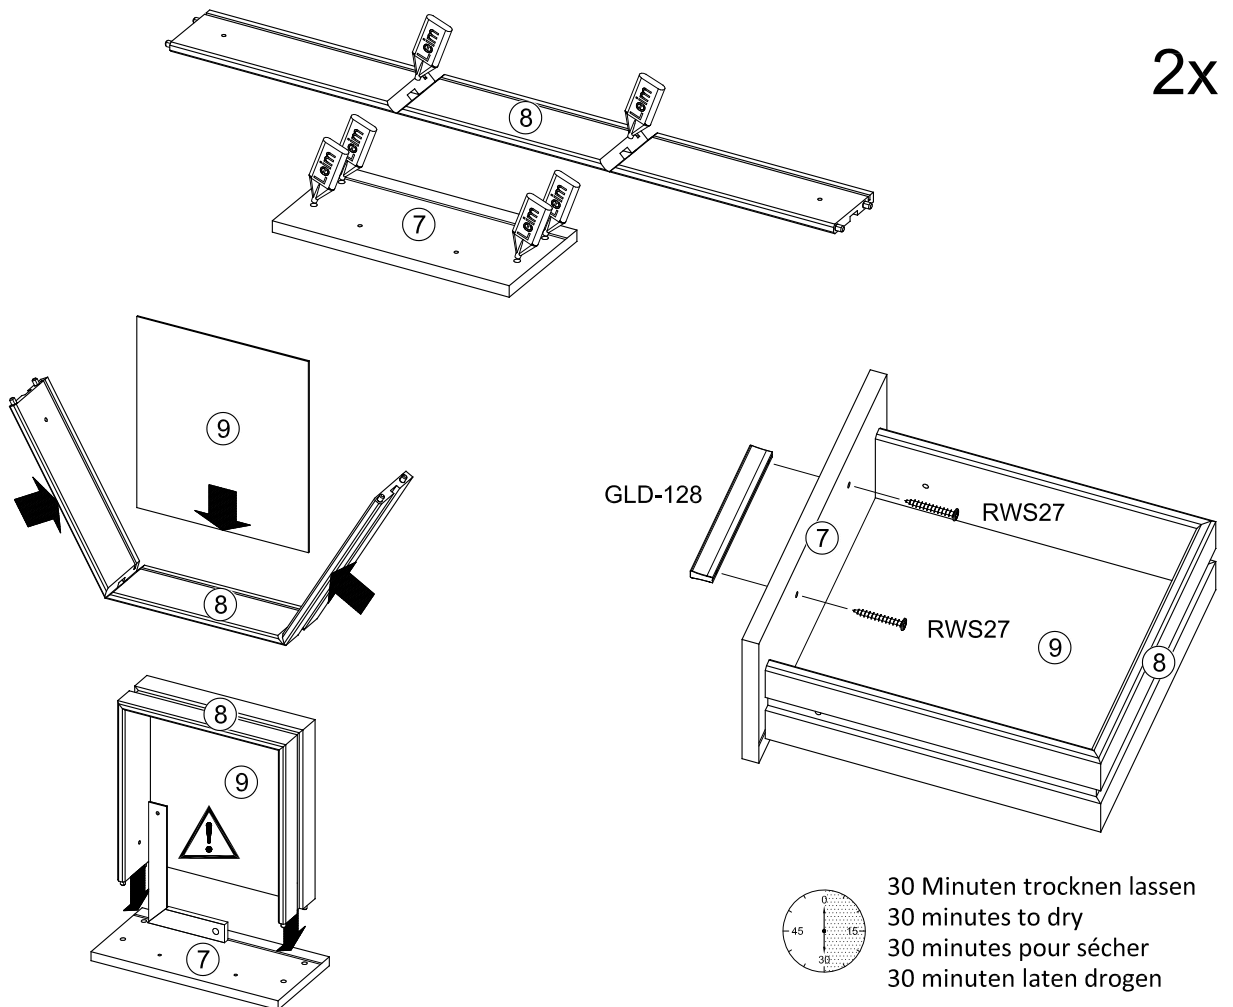

Montageanleitung Clara 2 MZS 2trg. 2SKV

DE - Sicherheitsvorschriften

Beachten Sie bitte unbedingt die angegebenen Aufbauvorschriften.

EN - Caution

Follow carefully the assembling Instructions described in the directions.

FR - Sécurité

Respecter les Instructions de montage décrites dans la notice.

NL - Veiligheid

De In de Gebruiksaanwijzing beschreven Instructies respecteren.

 4x ADK-8	
 12x VBS	 6x ADK-VBS
 8x RD5x30	 8x BT
 6x TB26-0	 6x KP2-26
 12x SP1	 4x NG
 4x GLD-128	 8x RWS27
 40x NA	 1x WBF
 4x ES19	 4x DS1
 4x ES11	 1x LM
 4x SKS2	 4x MS9

A

B**C**

D**E**

F**G**

Befestigungsmaterial für die Kippsicherung ist der Wandeigenschaft anzupassen!

Attached wall-fastening-material is for massive walls only. For mounting on all other walls please use special dowels.

matériel de fixation pour le verrou d'inclinaison être adaptés à le matériau du mur

Beugel zowel aan de kast als aan de muur bevestigen om kiepen te voorkomen!

6x

2x

Gegenlage für Durchbohrung nicht im Lieferumfang!
Wooden plate for the through drilling not included!