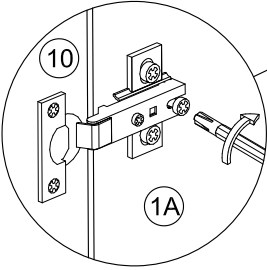

Befestigungsmaterial für die Kippsicherung ist der Wandeigenschaft anzupassen!

Attached wall-fastening-material is for massive walls only. For mounting on all other walls please use special dowels.

matériel de fixation pour le verrou d'inclinaison être adaptés à le matériau du mur

Beugel zowel aan de kast als aan de muur bevestigen om kiepen te voorkomen!

6x

2x

Gegenlage für Durchbohrung nicht im Lieferumfang!
Wooden plate for the through drilling not included!