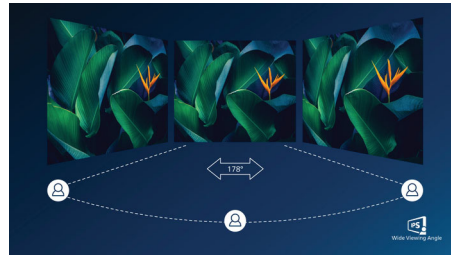

IPS-Technologie

IPS-Monitore verwenden eine fortschrittliche Technologie, die für einen besonders großen Blickwinkel von 178/178 Grad sorgt und es so ermöglicht, Inhalte auf dem Monitor aus nahezu jedem Winkel zu sehen! Im Gegensatz zur standardmäßigen TN-Technologie erhalten Sie mit IPS herausragend scharfe Bilder mit lebendigen Farben. Dadurch eignet sich die Technologie nicht nur ideal für Fotos, Filme und Internet, sondern auch für professionelle Anwendungen mit hohen Anforderungen an Farbtreue und Farbkonsistenz.