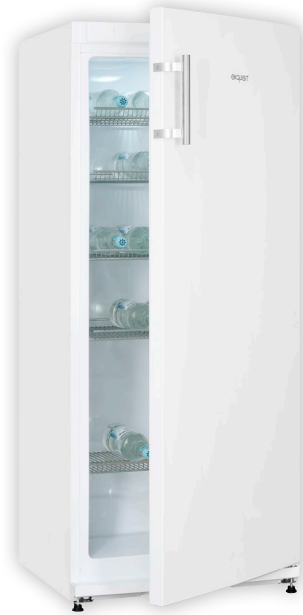

Modellkennung: GKS29-V-H-280E weiss

Art des Kühlgeräts:

Geräuscharmes Gerät:	Nein	Bauart:	freistehend
Weinlagerschrank:	Nein	Anderes Kühlgerät:	Nein

Allgemeine Produktparameter:

Parameter	Wert	Parameter	Wert
Gesamtabmessungen (in Millimeter)	Höhe	1 450	Gesamtrauminhalt (in dm ³ oder l)
	Breite	600	
	Tiefe	650	
EEL	100	Energieeffizienzklasse	E
Luftschallemissionen (in dB(A) re 1 pW)	41	Luftschallemissionsklasse	C
Jährlicher Energieverbrauch (in kWh/a)	105	Klimaklasse:	gemäßigte Zone, tropische Zone
Mindestumgebungstemperatur (in °C), für die das Kühlgerät geeignet ist	16	Höchstumgebungstemperatur (in °C), für die das Kühlgerät geeignet ist	43
Winterschaltung	Nein		

Thermostat
Regelung der Temperatur erfolgt flexibel mit dem Thermostat

LED-Beleuchtung
Dank heller und langlebiger LED-Technik haben Sie den Inhalt ihres Gerätes immer gut im Blick

Gitterablagen
Die Ablagen sorgen für Platz und Ordnung

Wechselbarer Türanschlag
So passt das Gerät in die kleinste Küche – ganz genau so, wie Sie es möchten

Licht

dB

Breite

Warenmarke
Matchcode
Produktgruppe
Hauptfarbe
EAN Code
Artikelnummer

Exquisit
GKS29-V-H-280E weiss
Getränkékühler
Weiß
4016572416923
810480301