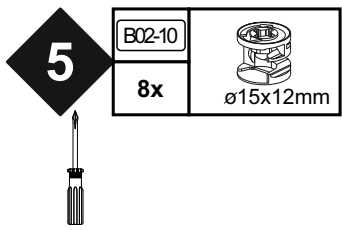

588 x 229

588 x 260

520 x 520

Art.-Nr. :
0588-104

Art.-Nr. :
0588-120

8

B01-90		B01-315		B02-215		B02-211		B02-212		B05-130	
8x	3,5x20	4x		4x		4x		4x		1x	

Art.-Nr. :
0588-104

Art.-Nr. :
0588-120

9

B01-90	
12x	3,5x20

Art.-Nr. :
0588-104

Art.-Nr. :
0588-120

Vor der Montage der Tischauszüge muß das Untergestell mittig auf den Oberplatten ausgerichtet werden.

Bitte zur Montage des Tisches eine geeignete Unterlage verwenden, damit ein Zerkratzen der Oberplatte ausgeschlossen werden kann!