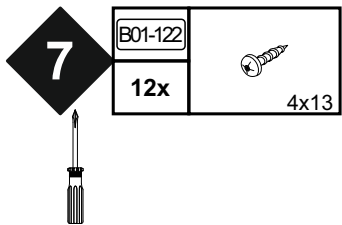

588 x 229

588 x 260

520 x 520

Art.-Nr. :
0588-104

Art.-Nr. :
0588-120

8

B01-90		B01-315		B02-215		B02-211		B02-212		B05-130	
8x	3,5x20	4x		4x		4x		4x		1x	

Art.-Nr. :
0588-104

Art.-Nr. :
0588-120

9

B01-90	
12x	3,5x20

Art.-Nr. :
0588-104

Art.-Nr. :
0588-120

Vor der Montage der Tischauszüge muß das Untergestell mittig auf den Oberplatten ausgerichtet werden.

Bitte zur Montage des Tisches eine geeignete Unterlage verwenden, damit ein Zerkratzen der Oberplatte ausgeschlossen werden kann!