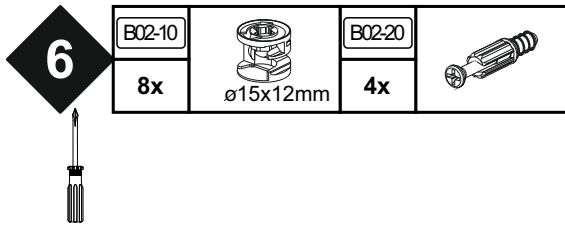

588 x 229

588 x 260

520 x 520

Art.-Nr. :
0588-104

Art.-Nr. :
0588-120

8

B01-90		B01-315		B02-215		B02-211		B02-212		B05-130	
8x	3,5x20	4x		4x		4x		4x		1x	

Art.-Nr. :
0588-104

Art.-Nr. :
0588-120

9

B01-90	
12x	3,5x20

Art.-Nr. :
0588-104

Art.-Nr. :
0588-120

Vor der Montage der Tischauszüge muß das Untergestell mittig auf den Oberplatten ausgerichtet werden.

Bitte zur Montage des Tisches eine geeignete Unterlage verwenden, damit ein Zerkratzen der Oberplatte ausgeschlossen werden kann!