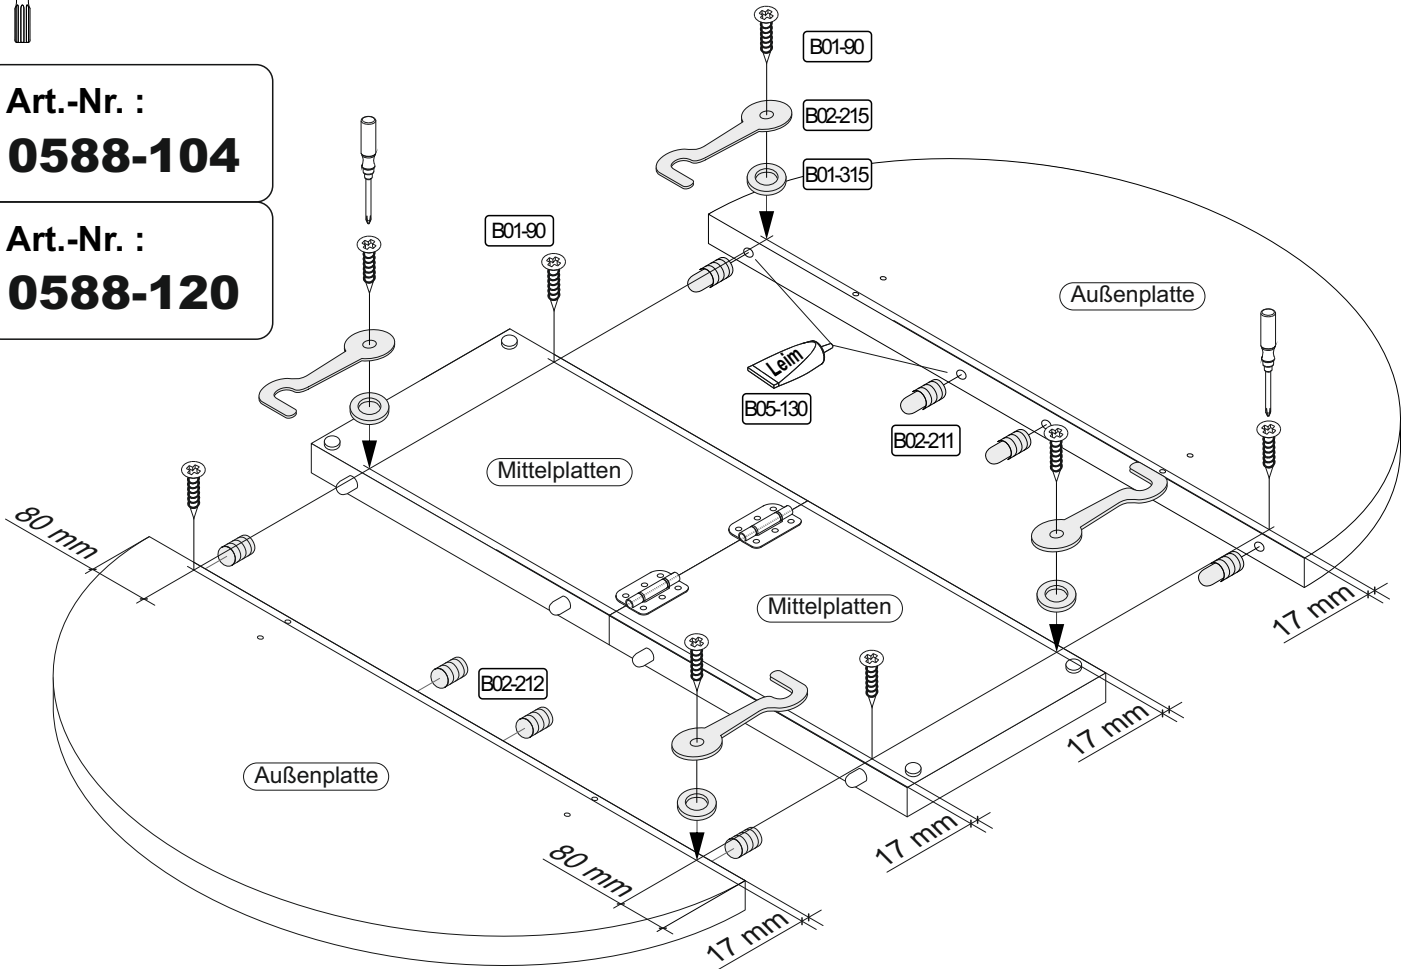

B01-90	 3,5x20	B02-10	 ø15x12mm	B02-20		B02-170	
36x		20x		20x		4x	

Art.-Nr. :

0588-104

Art.-Nr. :

0588-120

Colli 1/2

1040 x 520

400 x 520

588 x 229

588 x 260

520 x 520

Art.-Nr. :
0588-104

Art.-Nr. :
0588-120

8

B01-90		B01-315		B02-215		B02-211		B02-212		B05-130	
8x	3,5x20	4x		4x		4x		4x		1x	

Art.-Nr. :
0588-104

Art.-Nr. :
0588-120

9

B01-90	
12x	3,5x20

Art.-Nr. :
0588-104

Art.-Nr. :
0588-120

Vor der Montage der Tischauszüge muß das Untergestell mittig auf den Oberplatten ausgerichtet werden.

Bitte zur Montage des Tisches eine geeignete Unterlage verwenden, damit ein Zerkratzen der Oberplatte ausgeschlossen werden kann!

10

B01-120	
12x	3,5x45

11

12

B01-10	
8x	6,3x50
B01-90	
4x	3,5x20
B02-170	
4x	
B05-20	
8x	

13

Art.-Nr. :
0588-104

Art.-Nr. :
0588-120