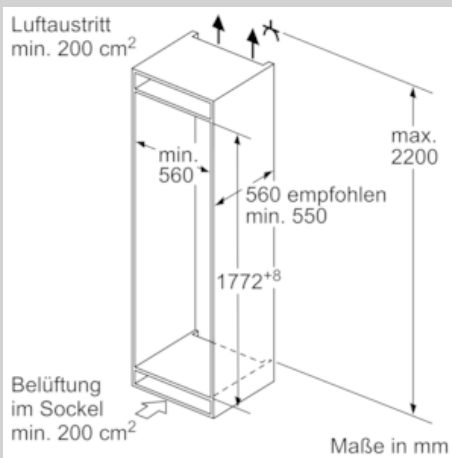

Sonderzubehör

GS6B0BZ0
 KS6B0RZ0

N 30, Einbau-Kühl-Gefrier-Kombination mit
Gefrierbereich unten, 177.2 x 54.1 cm
KI5871SF0

Ausstattung

- KI5871SF0

- easy Installation

Leistung und Verbrauch

- Energieeffizienzklasse: F
- Nutzinhalt gesamt: 270 l
- Nutzinhalt Kühlfächer: 200 l
- Nutzinhalt Tiefkühlfächer: 70 l
- Nutzinhalt 4-Sterne-Gefrierfach: 70 l
- Gefriervermögen in 24 Std.: 3.2 kg
- Energieverbrauch / Jahr: 270 kWh/a
- Klimaklasse: SN-ST
- SuperGefrieren: ja
- Geräuscheffizienzklasse / Geräusch-Wert: C / 39 dB
- Lagerzeit bei Störung: 12 h

Maße

- Gerätemaße (H x B x T): 177.2 cm x 54.1 cm x 54.8 cm
- Nischenmaße (H x B x T): 177.5 cm x 56.0 cm x 55.0 cm

Technische Informationen

- Türanschlag rechts, wechselbar
- 220 - 240 V

Zubehör

- 3 x Eierablage, 1 x Eiswürfelschale

Montage

N 30, Einbau-Kühl-Gefrier-Kombination mit
 Gefrierbereich unten, 177.2 x 54.1 cm
 KI5871SF0

Maßzeichnungen

Die angegebenen Möbelmaßangaben gelten für
 eine Türfuge von 4 mm.

Maße in mm