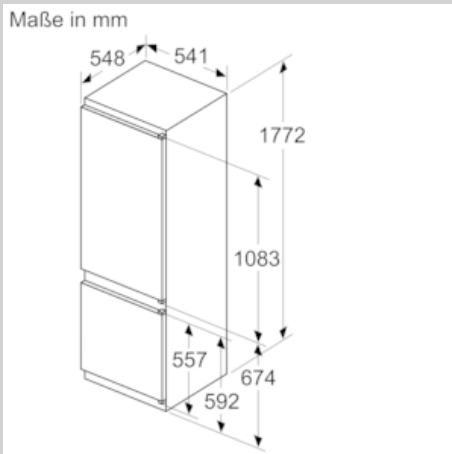

Maße

- Gerätemaße (H x B x T): 177.2 cm x 54.1 cm x 54.8 cm
- Nischenmaße (H x B x T): 177.5 cm x 56.0 cm x 55.0 cm

Technische Informationen

- Türanschlag rechts, wechselbar
- 220 - 240 V

Zubehör

- 3 x Eierablage, 1 x Eiswürfelschale

Montage

N 30, Einbau-Kühl-Gefrier-Kombination mit
 Gefrierbereich unten, 177.2 x 54.1 cm
 KI5871SF0

Maßzeichnungen

Die angegebenen Möbelmaßangaben gelten für
 eine Türfuge von 4 mm.

Maße in mm