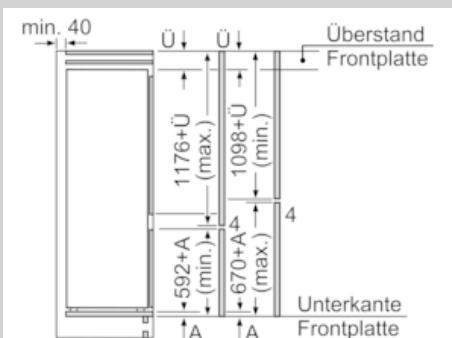

Maße

- Gerätemaße (H x B x T): 177.2 cm x 54.1 cm x 54.8 cm
- Nischenmaße (H x B x T): 177.5 cm x 56.0 cm x 55.0 cm

Technische Informationen

- Türanschlag rechts, wechselbar
- 220 - 240 V

Zubehör

- 3 x Eierablage, 1 x Eiswürfelschale

Montage

N 30, Einbau-Kühl-Gefrier-Kombination mit
 Gefrierbereich unten, 177.2 x 54.1 cm
 KI5871SF0

Maßzeichnungen

Die angegebenen Möbelmaßangaben gelten für
 eine Türfuge von 4 mm.

Maße in mm