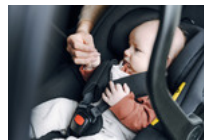

Lifestyle Images