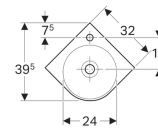

Verwendungszwecke

- Zur Eckmontage
- Zum Einbau in kleinen Badezimmern und Gäste-WCs geeignet

Eigenschaften

- Unterbaufähig

Technische Daten

Werkstoff

Sanitärkeramik

Art-Nr.	Oberfläche / Farbe	Hahnloch	Überlauf	B	Breite Unterschrank	H	T
276132000	weiß	mittig	sichtbar	45 cm	42.5 cm	15.5 cm	39.5 cm
276132600	KeraTect / weiß	mittig	sichtbar	45 cm	42.5 cm	15.5 cm	39.5 cm

Zubehör

- Geberit Tauchrohrgeruchsverschluss für Waschbecken, Abgang horizontal
- Geberit Tauchrohrgeruchsverschluss für Waschbecken, Raumsparmodell, Abgang horizontal
- Geberit Ablaufventil mit freiem Auslauf