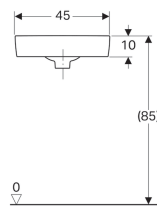

Verwendungszwecke

- Zur Eckmontage
- Zum Einbau in kleinen Badezimmern und Gäste-WCs geeignet

Eigenschaften

- Unterbaufähig

Technische Daten

Werkstoff

Sanitärkeramik

Art-Nr.	Oberfläche / Farbe	Hahnloch	Überlauf	B	Breite Unterschrank	H	T
276132000	weiß	mittig	sichtbar	45 cm	42.5 cm	15.5 cm	39.5 cm
276132600	KeraTect / weiß	mittig	sichtbar	45 cm	42.5 cm	15.5 cm	39.5 cm

Zubehör

- Geberit Tauchrohrgeruchsverschluss für Waschbecken, Abgang horizontal
- Geberit Tauchrohrgeruchsverschluss für Waschbecken, Raumsparmodell, Abgang horizontal
- Geberit Ablaufventil mit freiem Auslauf