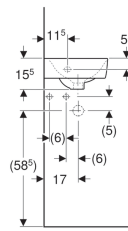

Verwendungszwecke

- Zur Eckmontage
- Zum Einbau in kleinen Badezimmern und Gäste-WCs geeignet

Eigenschaften

- Unterbaufähig

Technische Daten

Werkstoff

Sanitärkeramik

Art-Nr.	Oberfläche / Farbe	Hahnloch	Überlauf	B	Breite Unterschrank	H	T
276132000	weiß	mittig	sichtbar	45 cm	42.5 cm	15.5 cm	39.5 cm
276132600	KeraTect / weiß	mittig	sichtbar	45 cm	42.5 cm	15.5 cm	39.5 cm

Zubehör

- Geberit Tauchrohrgeruchsverschluss für Waschbecken, Abgang horizontal
- Geberit Tauchrohrgeruchsverschluss für Waschbecken, Raumsparmodell, Abgang horizontal
- Geberit Ablaufventil mit freiem Auslauf