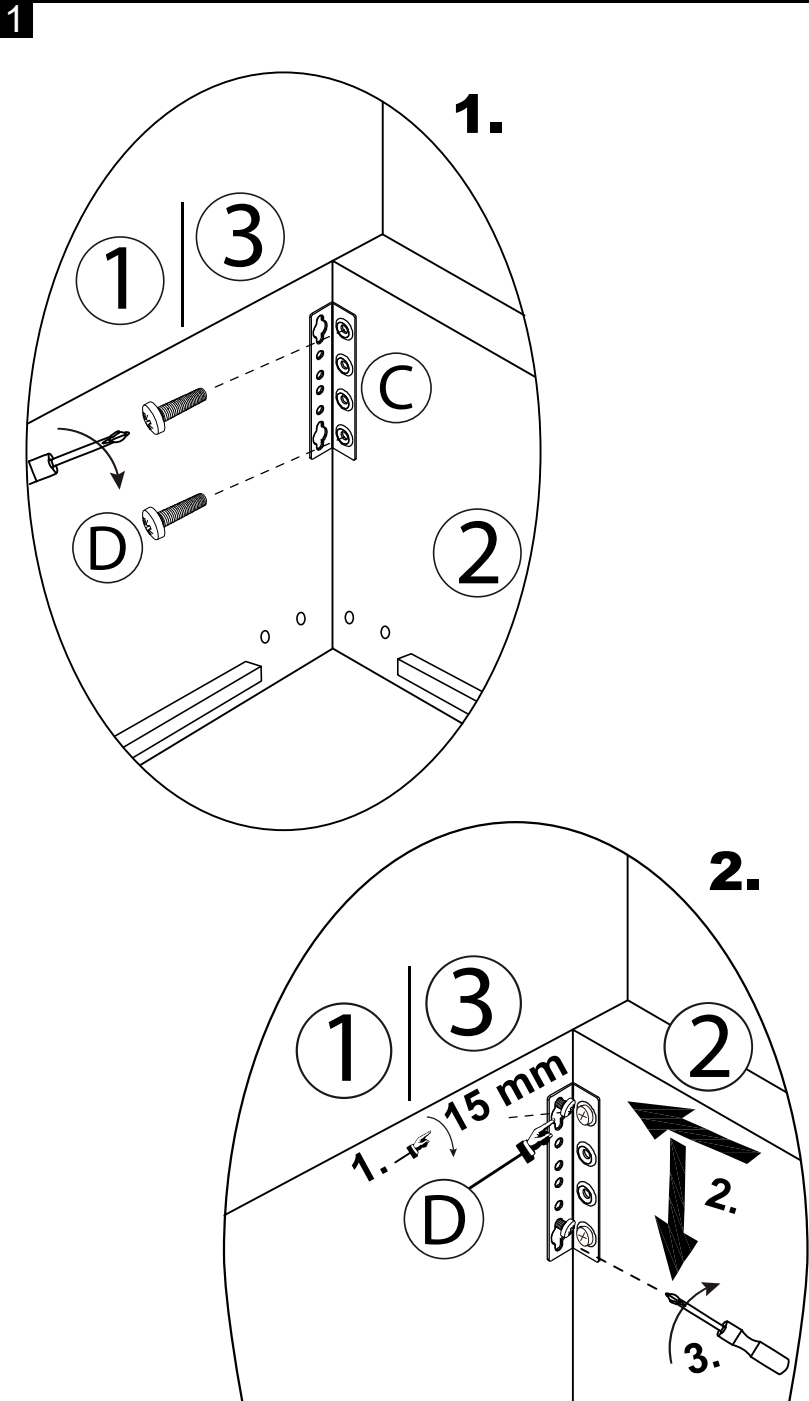

Meise Möbel GmbH & KG Klosterbauerschafter Straße 27 D-32278 Kirchlengern		MATTIS by meise Bettkasten / storage						160 cm 180 cm 200 cm
A-19	B-19	C-19	D-19	E-19	F-19	G-19	H-19	I-19
4	4	4	32	16	1	4	6	-
								-
H 195	M8	-	M6*30	M6*20	2000*145*94	160/180/200: 790/890/990*995	160/180/200: 790/890/990*50*20	-
J-19	K-19	LL/LR-19	M-19	N-19	O-19	P-19	Q-19	R-19
16	2	2 / 2	4	8	4	20	4	16
								
-	530*30*10	-	350 N	M8*16	M8*24	M6*60	790*95*60	4*20
S-19	T-19	UL/UR-19	V-19	W-19	X-19	Y-19	Z-19	AA-19
2	1	1 / 1	2	24	8	4	4	-
								-
1800*40*30	4	160/180/200: 79/89/99*195cm	530*30*30	M6*12	M6	-	-	-

								
---	---	---	---	---	--	--	--	--

4

5

6

7

8