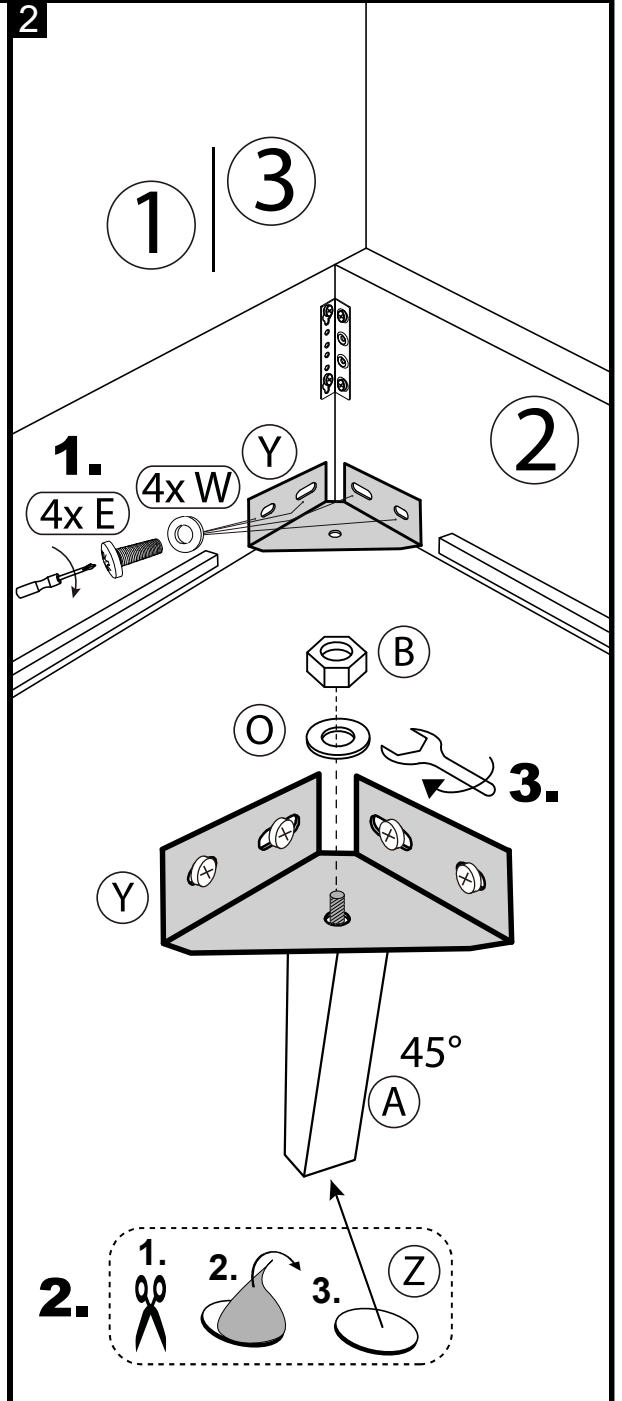

Meise Möbel GmbH & KG Klosterbauerschafter Straße 27 D-32278 Kirchlengern		MATTIS by meise Bettkasten / storage						160 cm 180 cm 200 cm
A-19	B-19	C-19	D-19	E-19	F-19	G-19	H-19	I-19
4	4	4	32	16	1	4	6	-
								-
H 195	M8	-	M6*30	M6*20	2000*145*94	160/180/200: 790/890/990*995	160/180/200: 790/890/990*50*20	-
J-19	K-19	LL/LR-19	M-19	N-19	O-19	P-19	Q-19	R-19
16	2	2 / 2	4	8	4	20	4	16
								
-	530*30*10	-	350 N	M8*16	M8*24	M6*60	790*95*60	4*20
S-19	T-19	UL/UR-19	V-19	W-19	X-19	Y-19	Z-19	AA-19
2	1	1 / 1	2	24	8	4	4	-
								-
1800*40*30	4	160/180/200: 79/89/99*195cm	530*30*30	M6*12	M6	-	-	-

								
---	---	---	---	---	--	--	--	--

4

5

6

7

8