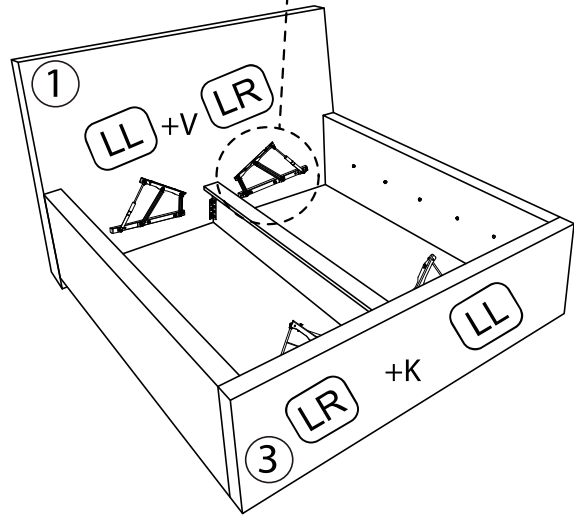

Meise Möbel GmbH & KG Klosterbauerschafter Straße 27 D-32278 Kirchlengern		MATTIS by meise Bettkasten / storage						160 cm 180 cm 200 cm
A-19	B-19	C-19	D-19	E-19	F-19	G-19	H-19	I-19
4	4	4	32	16	1	4	6	-
								-
H 195	M8	-	M6*30	M6*20	2000*145*94	160/180/200: 790/890/990*995	160/180/200: 790/890/990*50*20	-
J-19	K-19	LL/LR-19	M-19	N-19	O-19	P-19	Q-19	R-19
16	2	2 / 2	4	8	4	20	4	16
								
-	530*30*10	-	350 N	M8*16	M8*24	M6*60	790*95*60	4*20
S-19	T-19	UL/UR-19	V-19	W-19	X-19	Y-19	Z-19	AA-19
2	1	1 / 1	2	24	8	4	4	-
								-
1800*40*30	4	160/180/200: 79/89/99*195cm	530*30*30	M6*12	M6	-	-	-

								
---	---	---	---	---	--	--	--	--

4

5

6

7

8