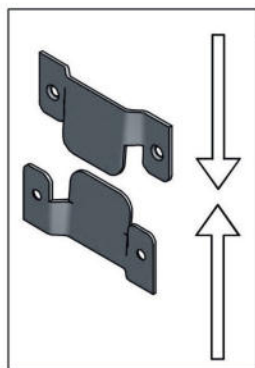

Tobi (MaxiRC-2AL)