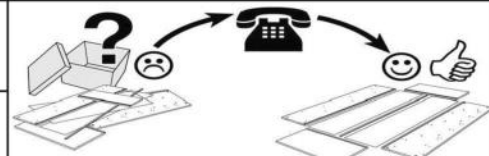

Tobi (MaxiRC-2AL)

(DE)	Montageanleitung	(IT)	Istruzioni di montaggio
(PL)	Instrukcja montażu	(FR)	Notice de montage
(NL)	Handleiding voor de montage	(RO)	Instructiuni de asamblare
(GB)	Assembly instructions	(SK)	Montážny návod
(TR)	Montaj talimatı	(CZ)	Montážní návod
(RU)	Инструкция по монтажу	(HU)	Szerelési útmutató

Service - Servis - Dienstverlening - Servis - Serwis - Сервисная служба - Servizio - Service
Serviciu - Služby - Szolgáltatás

Name - Nazwa - Naam - Name - Isim - название
Nome - Nom - Numele - Meno - Jméno - Neve