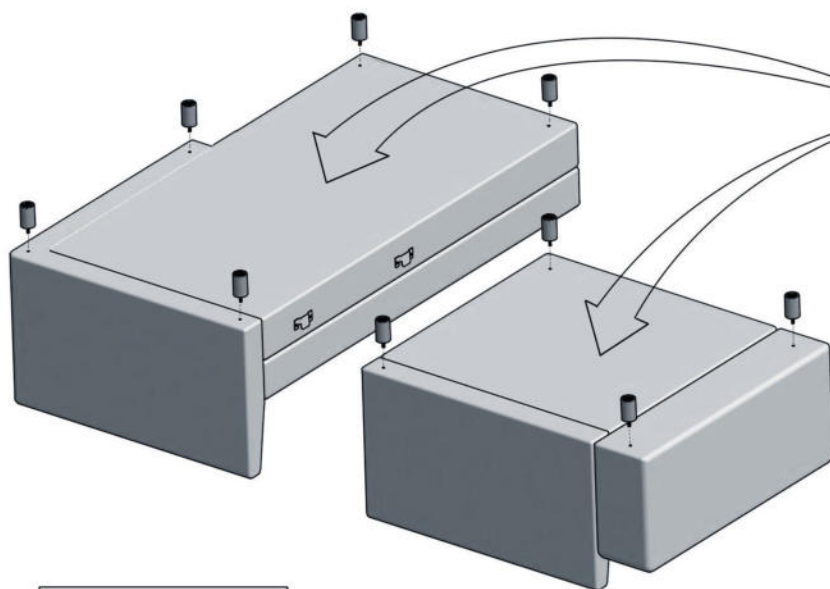

Tobi (MaxiRC-2AL)