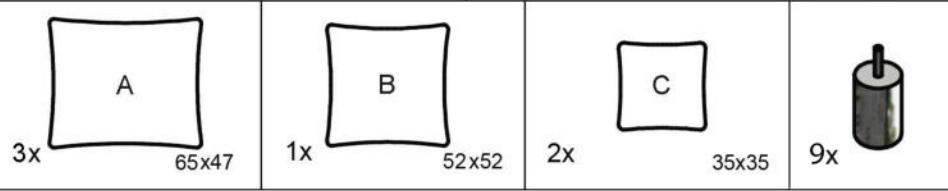

Tobi (MaxiRC-2AL)