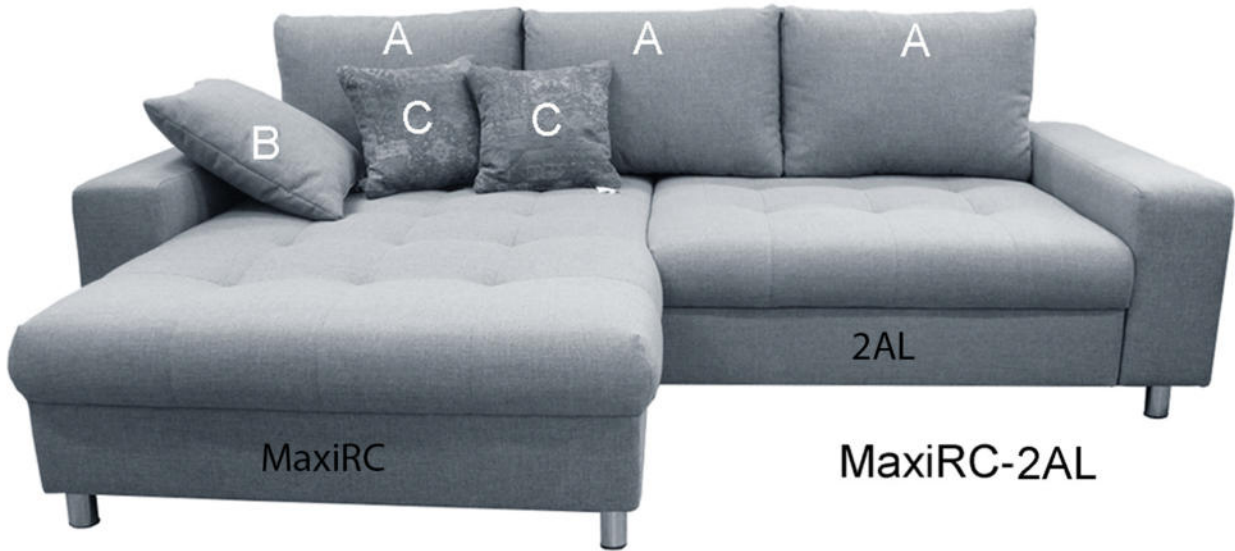

Tobi (MaxiRC-2AL)