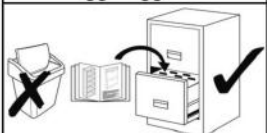

Tobi (MaxiRC-2AL)

09-06-2020

Tobi (MaxiRC-2AL)

- | | | | |
|------|-----------------------------|------|---------------------------|
| (DE) | Montageanleitung | (IT) | Istruzioni di montaggio |
| (PL) | Instrukcja montażu | (FR) | Notice de montage |
| (NL) | Handleiding voor de montage | (RO) | Instructiuni de asamblare |
| (GB) | Assembly instructions | (SK) | Montážny návod |
| (TR) | Montaj talimatı | (CZ) | Montážní návod |
| (RU) | Инструкция по монтажу | (HU) | Szerelési útmutató |