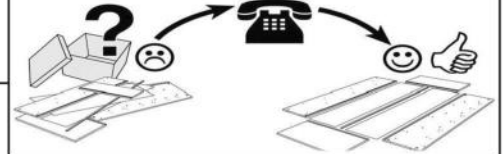

Tobi (MaxiRC-2AL)

(DE) Montageanleitung	(IT) Istruzioni di montaggio
(PL) Instrukcja montażu	(FR) Notice de montage
(NL) Handleiding voor de montage	(RO) Instrucțiuni de asamblare
(GB) Assembly instructions	(SK) Montážny návod
(TR) Montaj talimatı	(CZ) Montážní návod
(RU) Инструкция по монтажу	(HU) Szerelési útmutató

Service - Servis - Dienstverlening - Servis - Serwis - Сервисная служба - Servizio - Service
Serviciu - Služby - Szolgáltatás

Name - Nazwa - Naam - Name - Isim - название
Nome - Nom - Numele - Meno - Jméno - Neve