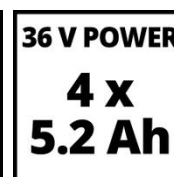

Einhell

PROFESSIONAL

Akku-Rasenmäher

GP-CM 36/52 S Li BL
(4x5,2Ah)

Art.-Nr.: 3413320

Ident.-Nr.: 21012

EAN-Code: 4006825671667

Der Einhell Akku-Rasenmäher GP-CM 36/52 S Li BL (4x5,2Ah) sorgt dank Double-Twin-Pack-Technologie für eine lange Laufzeit und viel Power. Angetrieben vom Einhell PurePOWER Brushless Motor für mehr Kraft und längere Laufzeit. Nach Online-Registrierung gelten 10 Jahre Garantie auf den Motor. Der Mäher mit 52 cm Schnittbreite ist ideal für große Rasenflächen bis 1.200 m² und bietet eine 9-stufige Schnitthöhenverstellung sowie einen 65 L Fangkorb mit Füllstandsanzeige. Der klappbare und höhenverstellbare Führungsholm ermöglicht eine individuelle Anpassung und platzsparende Lagerung. Der Akku-Rasenmäher ist Teil der Power X-Change Familie und wird mit 4x 5,2 Ah Akkus und 2x Twincharger geliefert.

Technische Daten

- Akku	18 V (2x) 5.2 Ah Li-Ion
- Ladezeit	100min
- Leerlaufdrehzahl	3000 min ⁻¹
- Schnittbreite	52 cm
- Schnitthöhenverstellung	9 25-80 mm Zentral
- Fangbehältervolumen	65 L
- Raddurchmesser vorne	204 mm
- Raddurchmesser hinten	280 mm