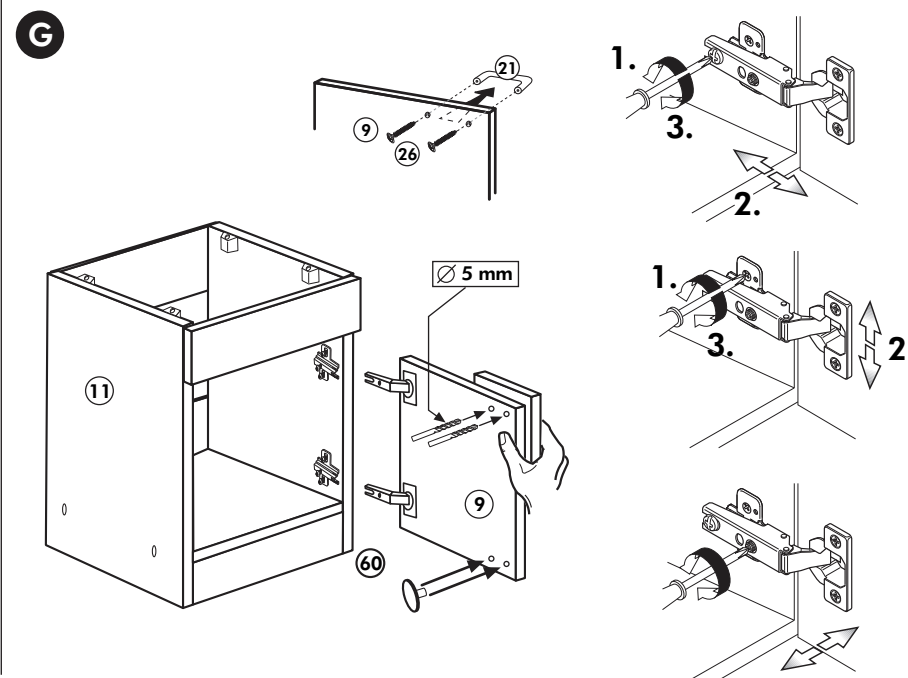

Kühlschranksbau 200cm

Nr. 315 Rev.00

A

B

D

C

E

1x 1	1x 2	1x 94	1x 11	22	16x	23	16x	26	6x	34	4x	72	2x	71	2x	63	4x	42	4x	27	16x	3,0 x 20	46	4x	60	4x	21	3x
							Ø 3	4,0 x 30 M4								8 x 30												

Unterschrank ohne AP

Nr. 003 Rev.00

Spüle-Unterschrank ohne AP

Nr. 400 Rev.00

23		30	
4x	∅ 3	2x	
46		29	
2x		2x	∅ 10
42		22	
2x		4x	
63		26	
4x	8 x 30	2x	4,0 x 30 M4
106		31	
4x	4,0 x 30	4x	
60		27	
2x	∅ 5	14x	3,0 x 20
21		1x	