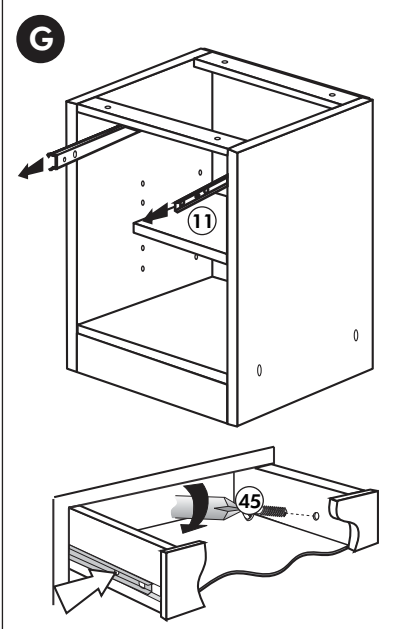

Kühlschranksbau 200cm

Nr. 315 Rev.00

A

B

D

C

E

1x 1	1x 2	1x 94	1x 11	22	16x	23	16x	26	6x	34	4x	72	2x	71	2x	63	4x	42	4x	27	16x	3,0 x 20	46	4x	60	4x	21	3x
							Ø 3	4,0 x 30 M4								8 x 30												

Unterschrank ohne AP

Nr. 003 Rev.00

Spüle-Unterschrank ohne AP

Nr. 400 Rev.00

23		30	
4x	∅ 3	2x	
46		29	
2x		2x	∅ 10
42		22	
2x		4x	
63		26	
4x	8 x 30	2x	4,0 x 30 M4
106		31	
4x	4,0 x 30	4x	
60		27	
2x	∅ 5	14x	3,0 x 20
21		1x	