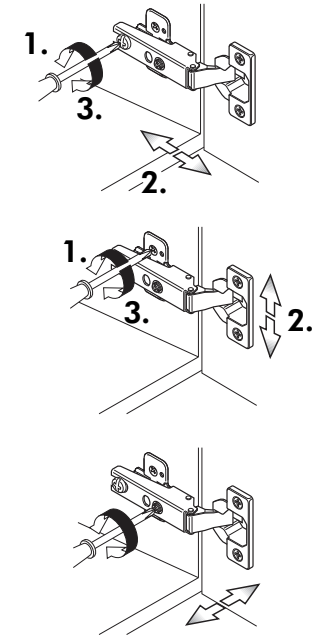

Kühlschranksbau 200cm

Nr. 315 Rev.00

A

B

D

C

E

1x 1	1x 2	1x 94	1x 11	22	16x	23	16x	26	6x	34	4x	72	2x	71	2x	63	4x	42	4x	27	16x	3,0 x 20	46	4x	60	4x	21	3x
							Ø 3	4,0 x 30 M4								8 x 30												

Unterschrank ohne AP

Nr. 003 Rev.00

Spüle-Unterschrank ohne AP

Nr. 400 Rev.00

23		30	
4x	∅ 3	2x	
46		29	
2x		2x	∅ 10
42		22	
2x		4x	
63		26	
4x	8 x 30	2x	4,0 x 30 M4
106		31	
4x	4,0 x 30	4x	
60		27	
2x	∅ 5	14x	3,0 x 20
21		1x	