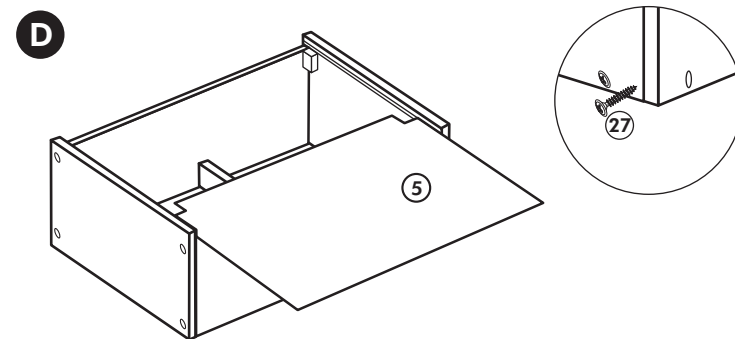

Hängeschrank

Nr. 102 Rev.00