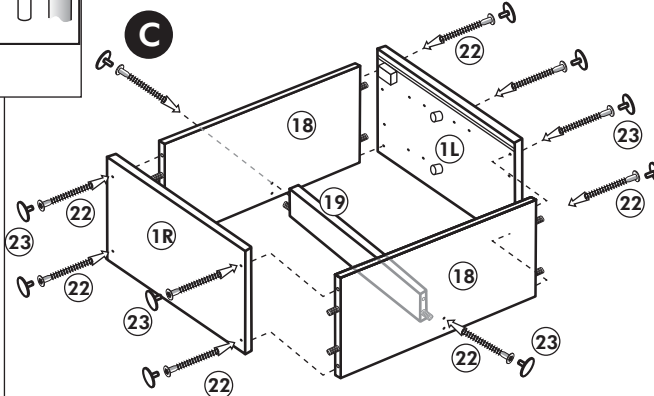

Hängeschrank

Nr. 102 Rev.00