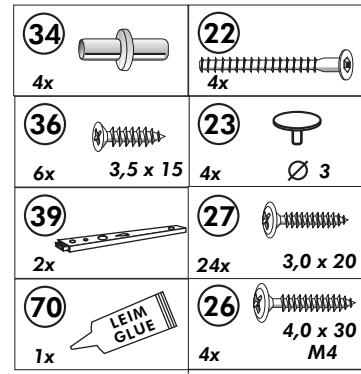

Kühlschranksbau 200cm

Nr. 315 Rev.00

A

B

D

C

E

1x 1	1x 2	1x 94	1x 11	22	16x	23	16x	26	6x	34	4x	72	2x	71	2x	63	4x	42	4x	27	16x	3,0 x 20	46	4x	60	4x	21	3x
							Ø 3	4,0 x 30 M4								8 x 30												

Unterschrank ohne AP

Nr. 003 Rev.00

Spüle-Unterschrank ohne AP

Nr. 400 Rev.00

23		30	
4x	∅ 3	2x	
46		29	
2x		2x	∅ 10
42		22	
2x		4x	
63		26	
4x	8 x 30	2x	4,0 x 30 M4
106		31	
4x	4,0 x 30	4x	
60		27	
2x	∅ 5	14x	3,0 x 20
21		1x	