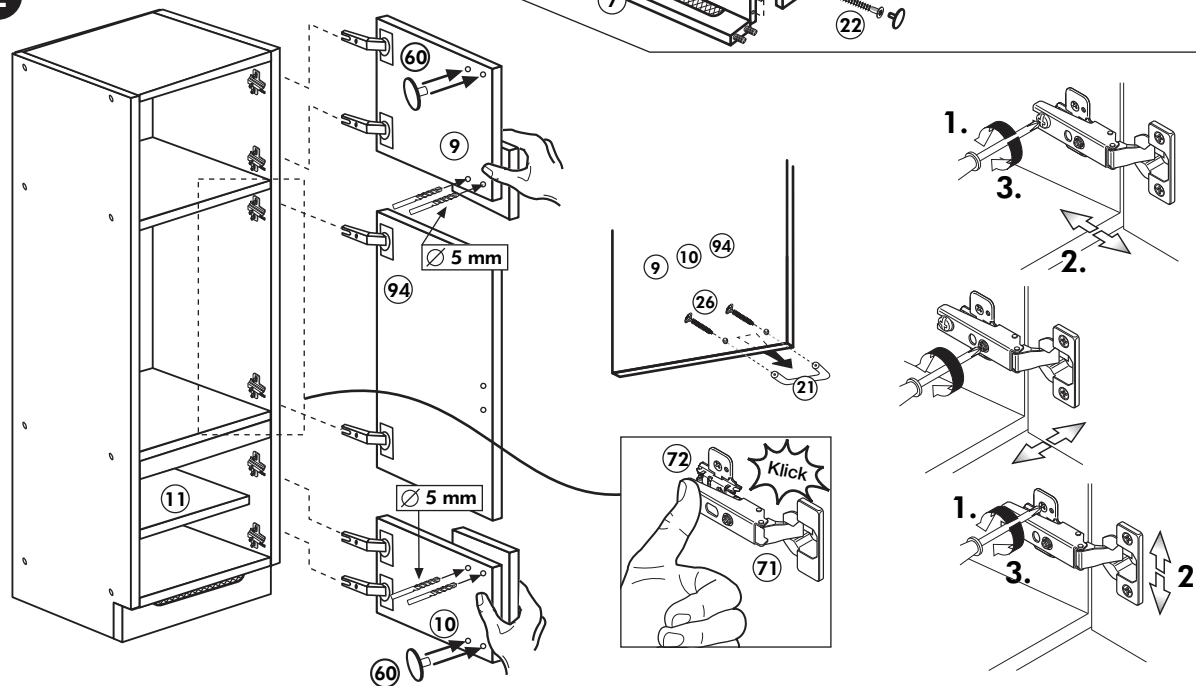

Kühlschranksbau 200cm

Nr. 315 Rev.00

A

B

D

C

E

1x 1	1x 2	1x 94	1x 11	22	16x	23	16x	26	6x	34	4x	72	2x	71	2x	63	4x	42	4x	27	16x	3,0 x 20	46	4x	60	4x	21	3x
							Ø 3	4,0 x 30 M4								8 x 30