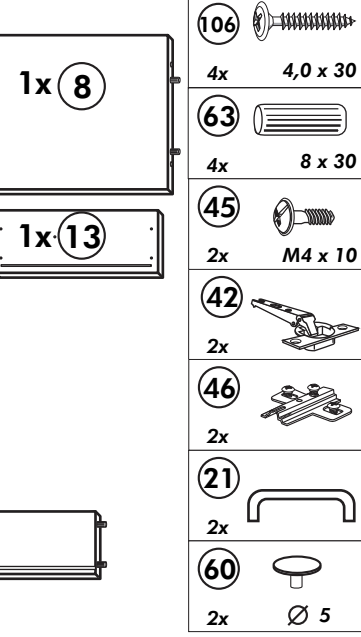

Kühlschranksbau 200cm

Nr. 315 Rev.00

A

B

D

C

E

1x 1	1x 2	1x 94	1x 11	22	16x	23	16x	26	6x	34	4x	72	2x	71	2x	63	4x	42	4x	27	16x	3,0 x 20	46	4x	60	4x	21	3x
							Ø 3	4,0 x 30 M4								8 x 30												

Unterschrank ohne AP

Nr. 003 Rev.00

Spüle-Unterschrank ohne AP

Nr. 400 Rev.00

23		30	
4x	∅ 3	2x	
46		29	
2x		2x	∅ 10
42		22	
2x		4x	
63		26	
4x	8 x 30	2x	4,0 x 30 M4
106		31	
4x	4,0 x 30	4x	
60		27	
2x	∅ 5	14x	3,0 x 20
21		1x	

C

D

68		2x	23		8x	Ø 3
34		4x	27		8x	3,0 x 20
28		4x	26		2x	4,0 x 30 M4 x 30
60		2x	Ø 5	15		1x
22		8x	16		1x	
46		2x	69		2x	
21		1x	42		2x	

E

F

Kurzhängeschrank

Nr. 104 Rev.00

68 2x 	23 8x Ø 3
60 2x Ø 5 	27 8x 3,0 x 20
22 8x 	26 2x 4,0 x 30 M4
21 1x 	15 1x
42 2x 	16 1x
46 2x 	69 2x

A

B

C

D

E

Herdumbau ohne AP

Nr. 006 Rev.00

63		4x	8 x 30
30		2x	
29		2x	∅ 10
22		4x	
23		4x	∅ 3
106		2x	4,0 x 30
36		4x	3,5 x 15
107		2x	
70		1x	