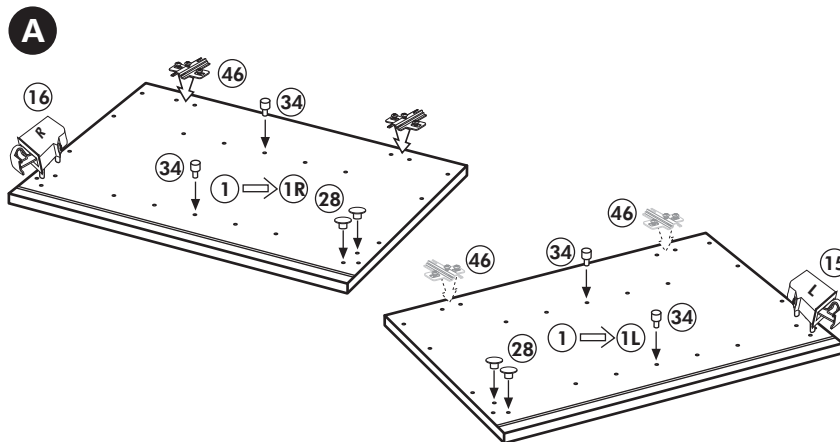

Hängeschrank

Nr. 102 Rev.00