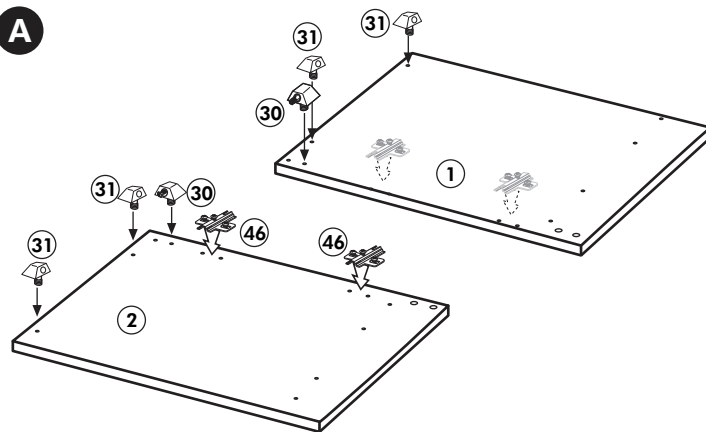

Kühlschranksbau 200cm

Nr. 315 Rev.00

A

B

D

C

E

1x 1	1x 2	1x 94	1x 11	22	16x	23	16x	26	6x	34	4x	72	2x	71	2x	63	4x	42	4x	27	16x	3,0 x 20	46	4x	60	4x	21	3x
							Ø 3	4,0 x 30 M4								8 x 30												

Unterschrank ohne AP

Nr. 003 Rev.00

Spüle-Unterschrank ohne AP

Nr. 400 Rev.00

23		30	
4x	∅ 3	2x	
46		29	
2x		2x	∅ 10
42		22	
2x		4x	
63		26	
4x	8 x 30	2x	4,0 x 30 M4
106		31	
4x	4,0 x 30	4x	
60		27	
2x	∅ 5	14x	3,0 x 20
21		1x	