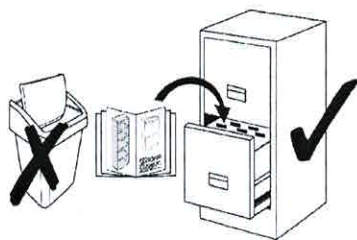

(D) Aufbauanleitung

(NL) Handleiding voor de Montage

(PL) Instrukcja montażu

(RO) Instrucțiuni de asamblare

(GB) Assembly Instruction

(TR) Montaj Talimatları

(I) Istruzioni per il montaggio

(F) Instructions de montage

(RU) Инструкция по монтажу

Polsterbett-Gestoffeerde bed-Tapicerowane łóżko-Tapizzate pat-Upholstered bed-Мягкая кровать-yatak kapitone-Letto imbottito-Lit rembourré

Tagesdecke

Bitte entfernen Sie die Folie und breiten Sie Ihre Tagesdecke auf dem Bett aus.