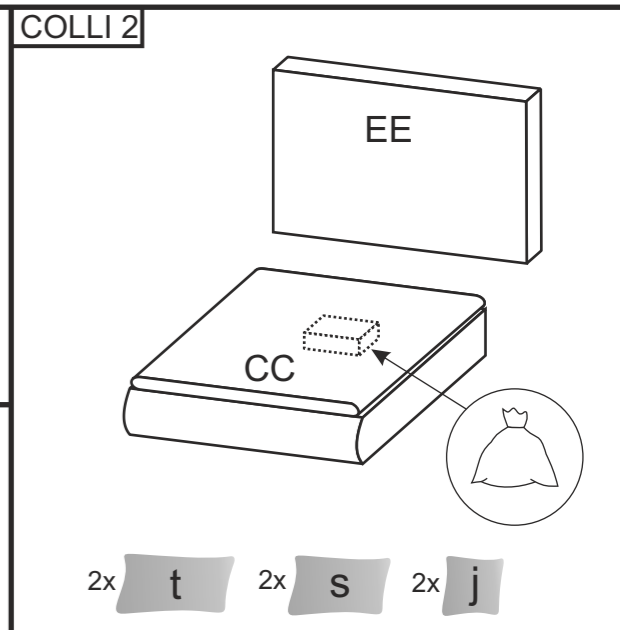

CARA MIA 2

- (DE) Montageanleitung
- (IT) Istruzioni di montaggio
- (PL) Instrukcja montażu
- (FR) Notice de montage
- (NL) Handleiding voor de montage
- (RO) Instrucțiuni de asamblare
- (GB) Assembly instructions
- (SK) Montážny návod
- (TR) Montaj talimatı
- (CZ) Montážní návod
- (RU) Инструкция по монтажу
- (HU) Szerelési útmutató

20x	6x	Ø8	4x	14x (M6x50)	10x (M6x25)	6x	M8	6x
6x	(5x35)	1x	9x	(4x16)	4x	(M8x70)	2x	(M8x50)
								5x
2x		2x	4x		2x			

Service - Servis - Dienstverlening - Servis - Serwis - Сервисная служба - Servizio - Service
 Serviciu - Služby - Szolgáltatás