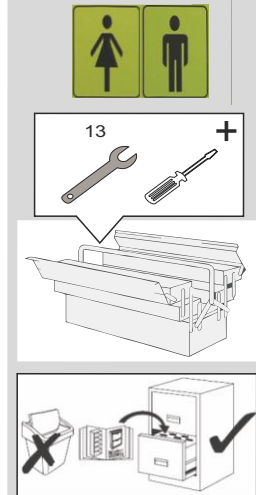

5

6

7

TIMO 140 LED-RGB

- (DE) Montageanleitung
- (IT) Istruzioni di montaggio
- (PL) Instrukcja montażu
- (FR) Notice de montage
- (NL) Handleiding voor de montage
- (RO) Instrucțiuni de asamblare
- (GB) Assembly instructions
- (SK) Montážny návod
- (TR) Montaj talimatı
- (CZ) Montážní návod
- (RU) Инструкция по монтажу
- (HU) Szerelési útmutató