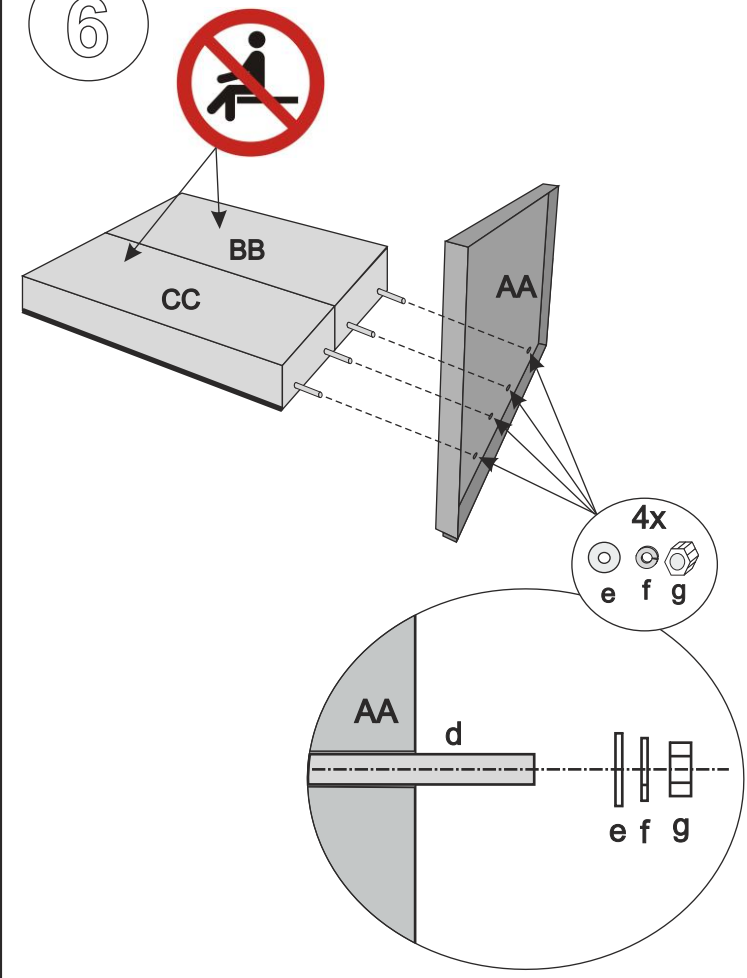

5

6

7

TIMO 140 LED-RGB

- (DE) Montageanleitung
- (IT) Istruzioni di montaggio
- (PL) Instrukcja montażu
- (FR) Notice de montage
- (NL) Handleiding voor de montage
- (RO) Instrucțiuni de asamblare
- (GB) Assembly instructions
- (SK) Montážny návod
- (TR) Montaj talimatı
- (CZ) Montážní návod
- (RU) Инструкция по монтажу
- (HU) Szerelési útmutató