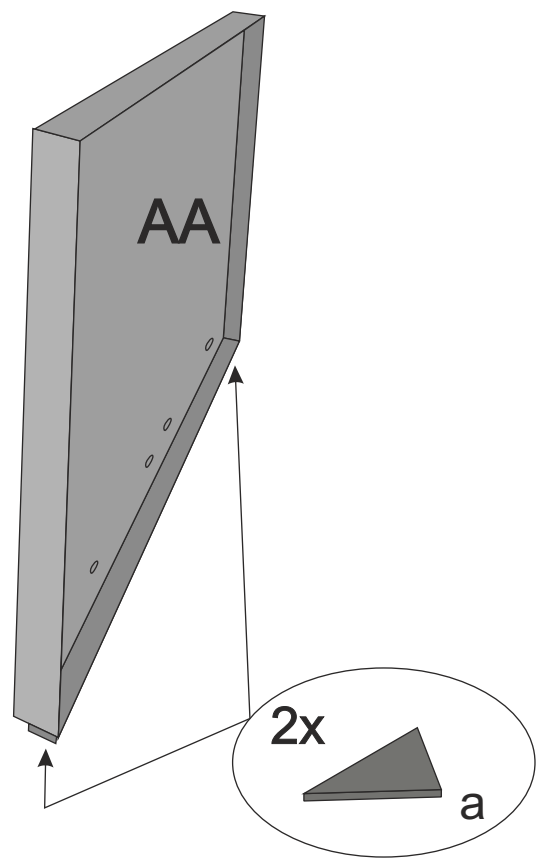

5

6

7

TIMO 140 LED-RGB

- (DE) Montageanleitung
- (IT) Istruzioni di montaggio
- (PL) Instrukcja montażu
- (FR) Notice de montage
- (NL) Handleiding voor de montage
- (RO) Instrucțiuni de asamblare
- (GB) Assembly instructions
- (SK) Montážny návod
- (TR) Montaj talimatı
- (CZ) Montážní návod
- (RU) Инструкция по монтажу
- (HU) Szerelési útmutató