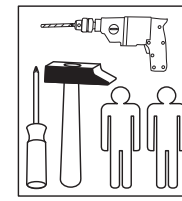

www.held-hilft.de

Pflegehinweise

G

87114.310

- |    |      |    |                     |    |                  |   |                  |   |               |               |
|----|------|----|---------------------|----|------------------|---|------------------|---|---------------|---------------|
| 1  | 4 x  | 2  | 12 x                | 3  | 3 x              | 4   | 6 x              |   |               |               |
| 5  | 4 x  | 6  | 12 x<br>6,3 x 11 mm | 7  | 6 x<br>4 x 30 mm | 8   | 6 x<br>M4 x 9 mm | 9 | 2 x<br>M4x9mm | 1 x<br>5x30mm |
| 10 | 15 x | 11 |                     | 23 | 1 x              | D Leim TR Tutkal<br>GB Glue F Colle<br>NL Lijm I Colla<br>PL Klej |                  |   |               |               |