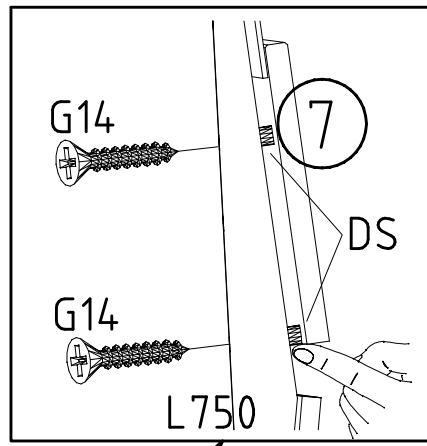

122620

3,5 x 35 mm **G14** 8x

121 375

**DS** 8x

111 012     $\phi 15 \times 10$

TR

2x LED 177

1884 / 1674 / 1484 x 420 x 18

1

15mm

**SP27**  
4 X 27mm  
122620

18mm

**SP30**  
4 X 30mm  
121128

L 750

**SP27/30**

**SP27/30**

L 750

L 750

**SP27/30**

**SP27/30**

2

3,5 x 35 mm **G14**  
  
 121 375  
**DS**  
  
 111 012     $\phi 15 \times 10$

3