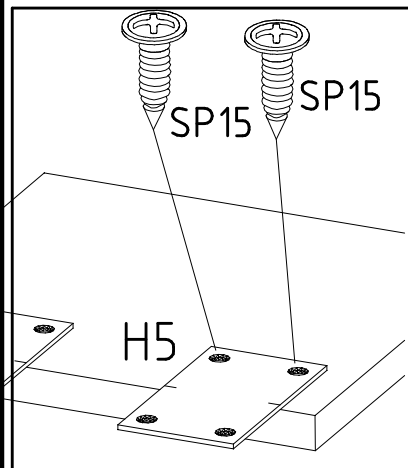

made by  
 WIMEX Wohnbedarf/ Import Export Handels GmbH/ Postfach 14-07/ 49112 Georgsmarienhütte/ Germany

1. 
2. 

419x189x15

202x189x15

1

2

3

U 4 X 23 mm SP23  
 111 066/074 121117