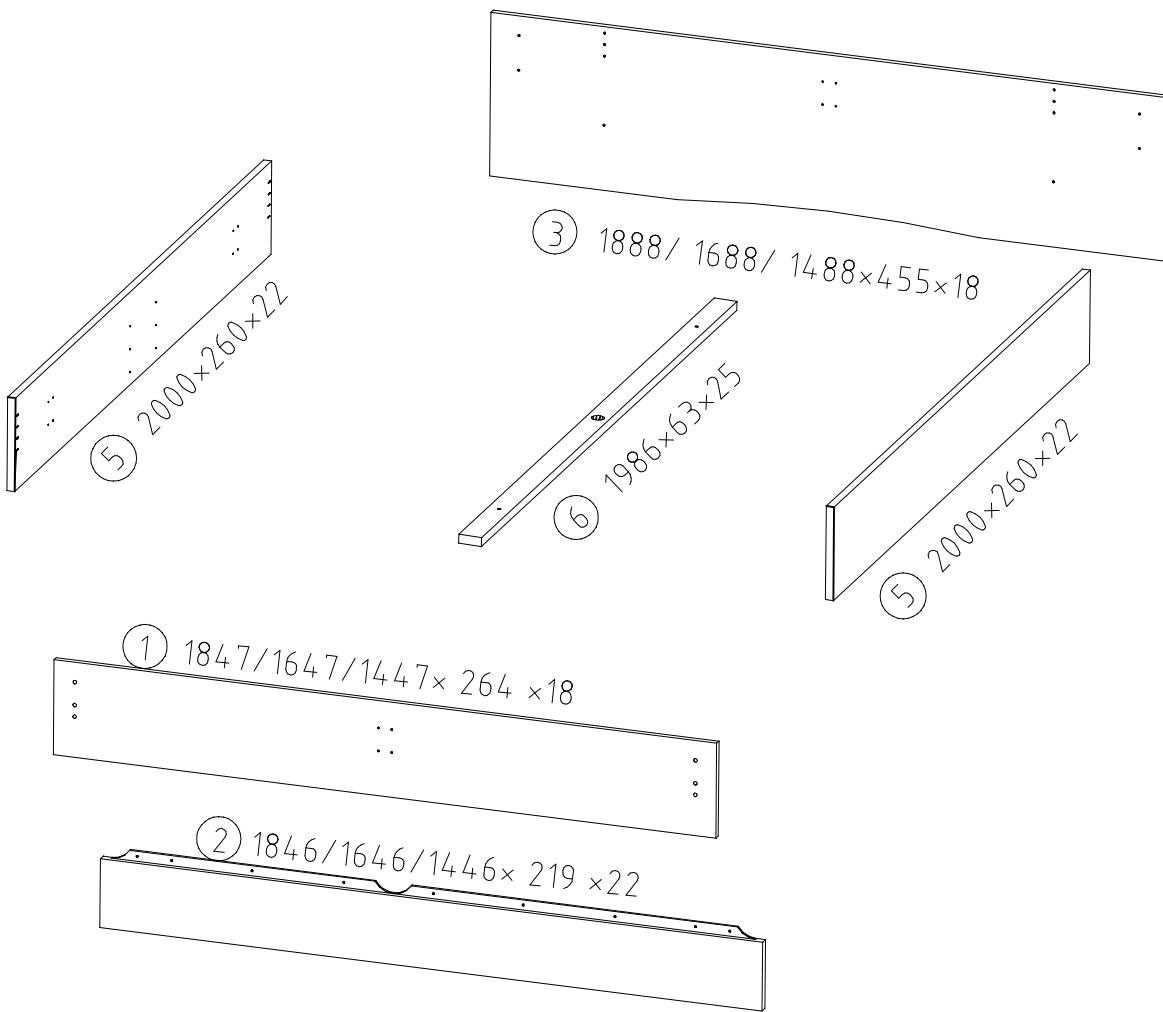

 121 121	4 X 20mm SP20 25x
 353 018	D 2x

4

5

6

Modell/Model/Modèle

(121 370)	( G 1 )	(4x)

Änderungen die dem technischen Fortschritt geschuldet sind, behalten wir uns vor!  
 Bei nicht vorschriftsmäßiger und/ oder nicht fachmännischer Montage wird bei Personen- und/ oder Sachschäden keinerlei Haftung übernommen.

122620

3,5 x 35 mm **G14** 8x

121 375

**DS** 8x

111 012     $\phi 15 \times 10$

TR

2x LED 177

1884 / 1674 / 1484 x 420 x 18