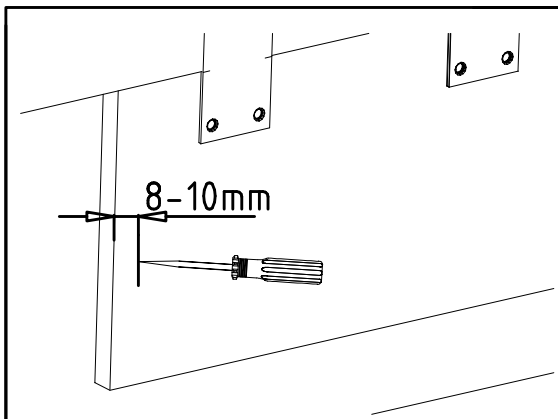

4

4 X 23 mm SP23
121117

SG 25