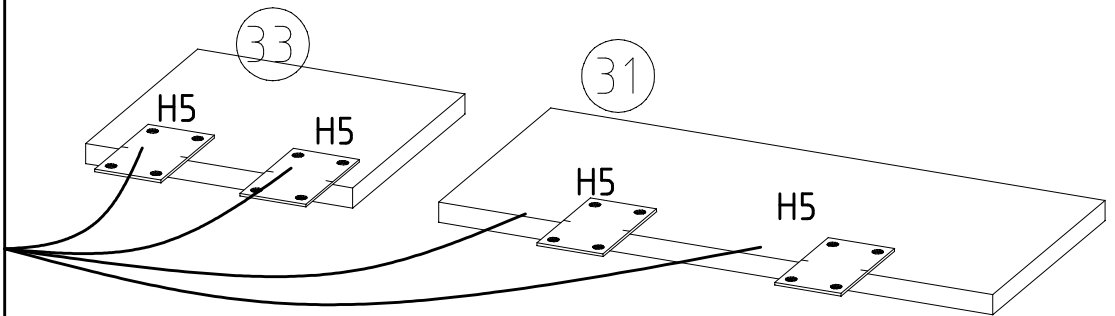

made by  
 WIMEX Wohnbedarf/ Import Export Handels GmbH/ Postfach 14-07/ 49112 Georgsmarienhütte/ Germany

1. 
2. 

419x189x15

202x189x15

1

2

3

U 4 X 23 mm SP23  
 111 066/074 121117