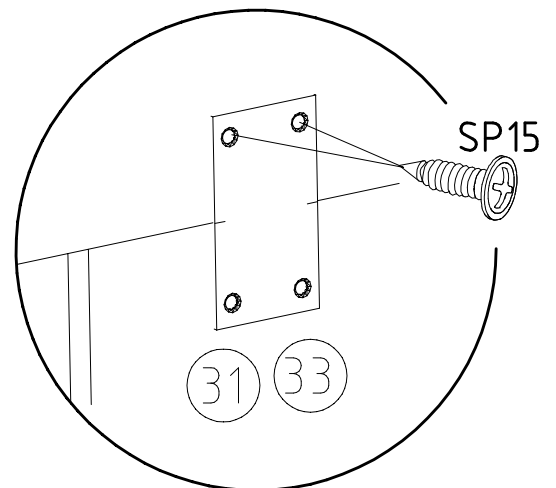

made by  
 WIMEX Wohnbedarf/ Import Export Handels GmbH/ Postfach 14-07/ 49112 Georgsmarienhütte/ Germany

1. 
2. 

419x189x15

202x189x15

1

2

3

U 4 X 23 mm SP23  
 111 066/074 121117