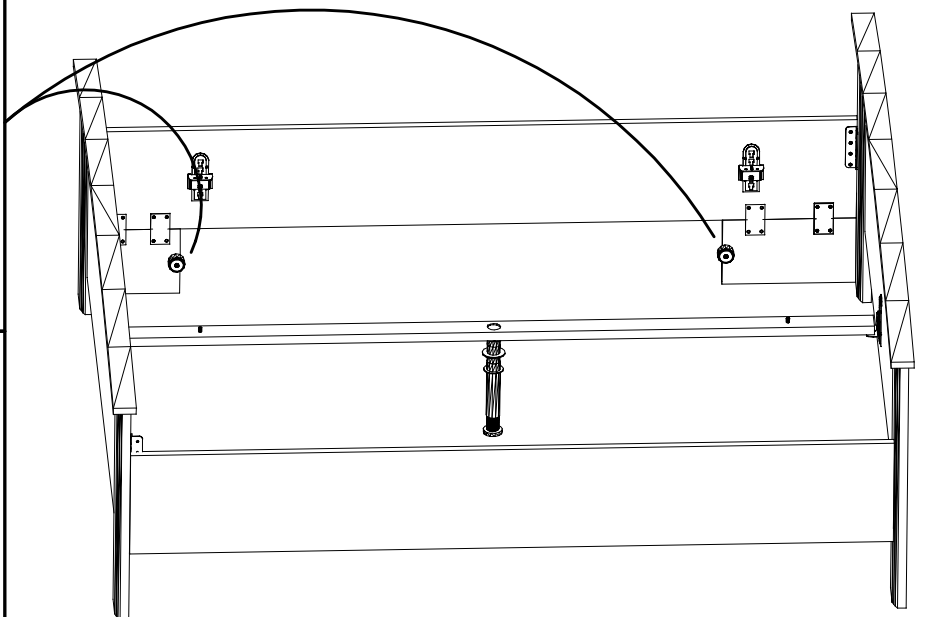

4

4 X 23 mm SP23
121117

SG 25