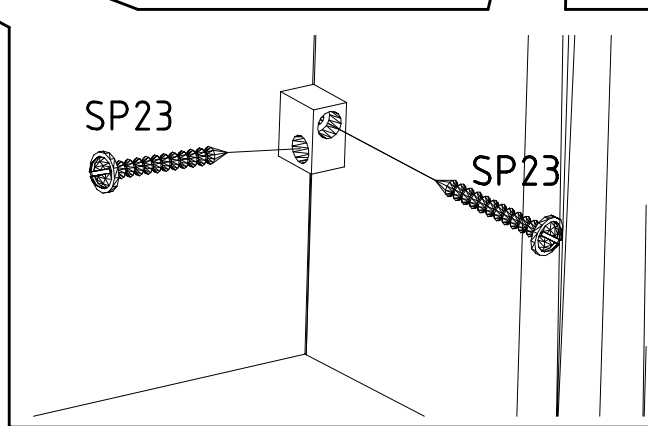

made by  
 WIMEX Wohnbedarf/ Import Export Handels GmbH/ Postfach 14-07/ 49112 Georgsmarienhütte/ Germany

1. 
2. 

419x189x15

202x189x15

1

2

3

U 4 X 23 mm SP23  
 111 066/074 121117