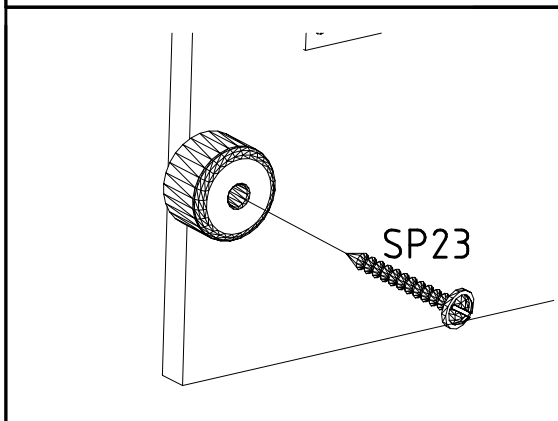

4

4 X 23 mm SP23
121117

SG 25