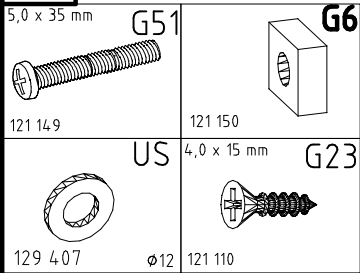

 121 121	4 X 20mm SP20 25x
 353 018	D 2x

4

5

6

Modell/Model/Modèle

(121 370)	( G 1 )	(4x)

Änderungen die dem technischen Fortschritt geschuldet sind, behalten wir uns vor!  
 Bei nicht vorschriftsmäßiger und/ oder nicht fachmännischer Montage wird bei Personen- und/ oder Sachschäden keinerlei Haftung übernommen.