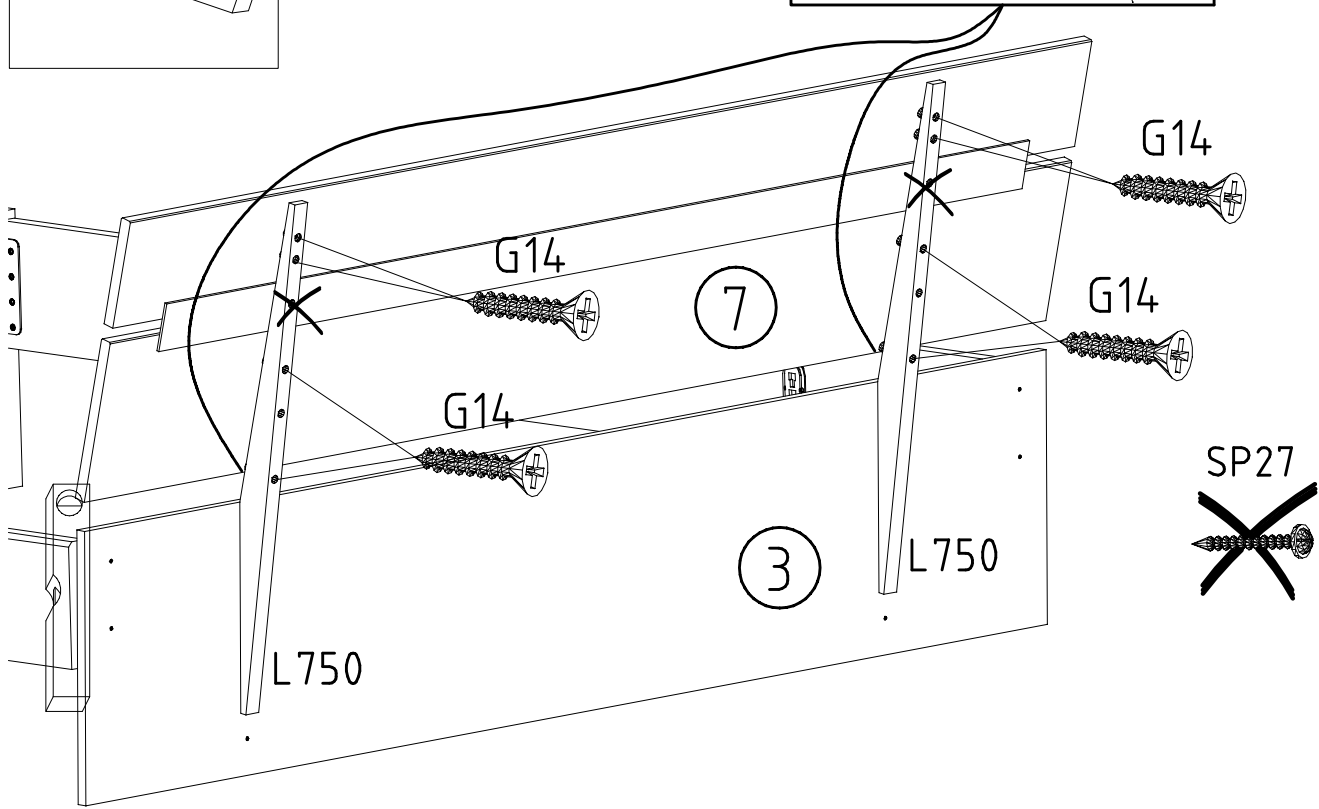

122620

3,5 x 35 mm **G14** 8x

121 375

**DS** 8x

111 012     $\phi 15 \times 10$

TR

2x LED 177

1884 / 1674 / 1484 x 420 x 18

1

15mm

**SP27**  
4 X 27mm  
122620

18mm

**SP30**  
4 X 30mm  
121128

L 750

**SP27/30**

**SP27/30**

L 750

L 750

**SP27/30**

**SP27/30**

2

3,5 x 35 mm **G14**  
  
 121 375  
**DS**  
  
 111 012     $\phi 15 \times 10$

3