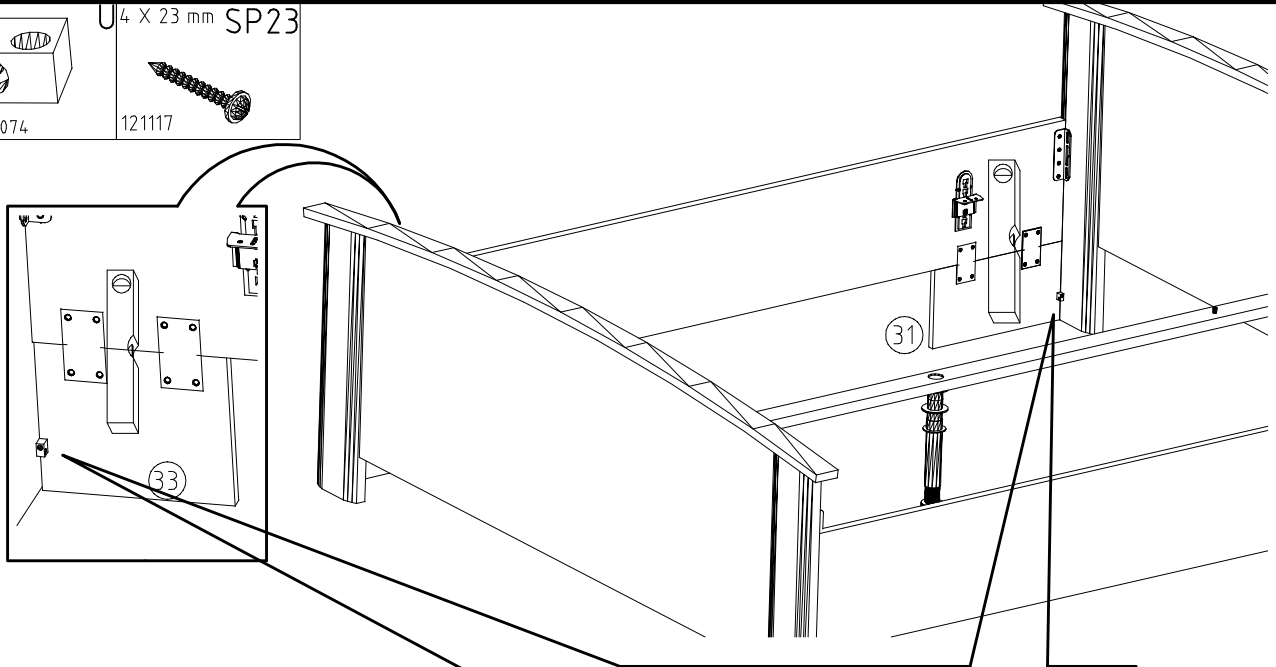

made by  
 WIMEX Wohnbedarf/ Import Export Handels GmbH/ Postfach 14-07/ 49112 Georgsmarienhütte/ Germany

1. 
2. 

419x189x15

202x189x15

1

2

3

U 4 X 23 mm SP23  
 111 066/074 121117