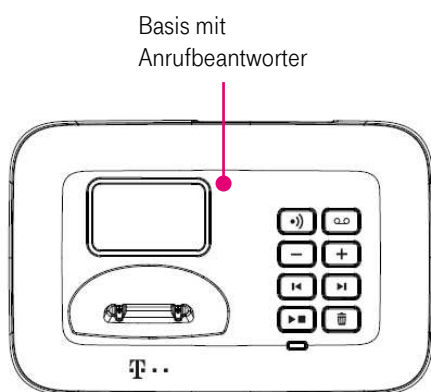

ERLEBEN, WAS VERBINDET.