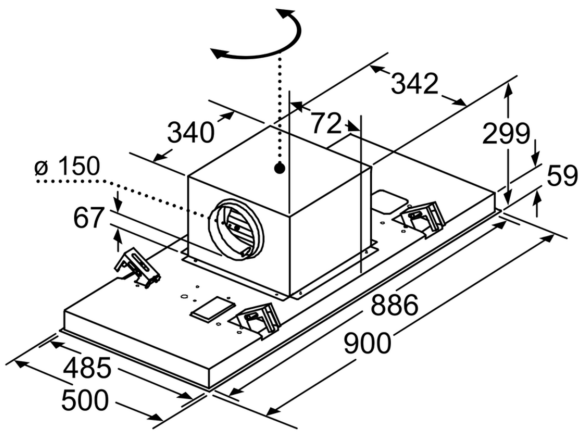

#### Maße

- Gerätemaße (BxT): 900 x 500 mm
- Einbaumaße (HxBxT): 299 x 888 x 487 mm

#### Technische Informationen

- Gesamtanschlusswert: 174 W
- Länge Anschlusskabel: 1.3 m mit Stecker
- Abluftstutzen ø 150 mm
- Dimm-Funktion
- softLight

\* Gemäß EU-Regulierung Nr. 65/2014

iQ500, Deckenlüfter, 90 cm, Weiß  
LR97CBS20

Maßzeichnungen

Lüfterauslass kann  
in alle vier Richtungen  
gedreht werden

Maße in mm

Maße in mm  
Abluft

A: Optimale Performance 700-1500  
B: Ab Oberkante Topfträger

Maße in mm  
Umluft

A: Optimale Performance 700-1500  
B: Ab Oberkante Topfträger  
C: Der Abstand kann auf bis zu 70 mm  
verringert werden, sofern die Höhe der  
abgehängten Decke  $\geq 340$  mm beträgt.

Maße in mm  
Umluft

A: Optimale Performance 700-1500  
B: Ab Oberkante Topfträger