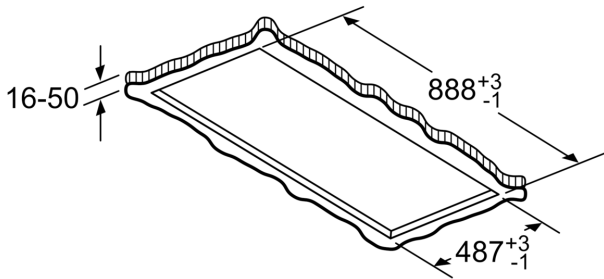

Maßzeichnungen

Nicht direkt in die Gipskartonplatte oder ähnliche Leichtbaustoffe der abgehängten Decke montieren. Geeignetes Untergerüst erforderlich, das fest in der Betondecke fixiert ist.

Maße in mm