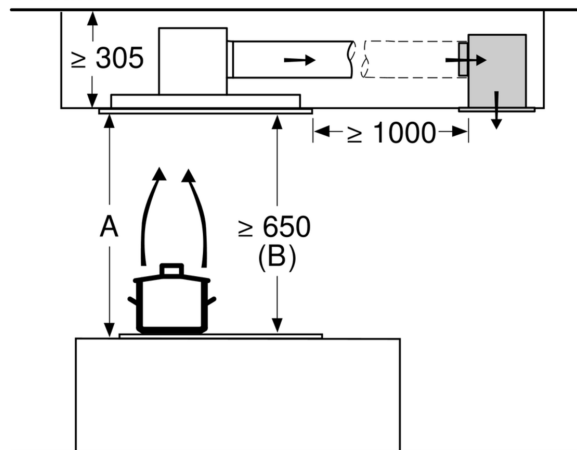

#### Maße

- Gerätemaße (BxT): 900 x 500 mm
- Einbaumaße (HxBxT): 299 x 888 x 487 mm

#### Technische Informationen

- Gesamtanschlusswert: 174 W
- Länge Anschlusskabel: 1.3 m mit Stecker
- Abluftstutzen ø 150 mm
- Dimm-Funktion
- softLight

\* Gemäß EU-Regulierung Nr. 65/2014

iQ500, Deckenlüfter, 90 cm, Weiß  
LR97CBS20

Maßzeichnungen

Lüfterauslass kann  
in alle vier Richtungen  
gedreht werden

Maße in mm

Maße in mm  
Abluft

A: Optimale Performance 700-1500  
B: Ab Oberkante Topfträger

Maße in mm  
Umluft

A: Optimale Performance 700-1500  
B: Ab Oberkante Topfträger  
C: Der Abstand kann auf bis zu 70 mm  
verringert werden, sofern die Höhe der  
abgehängten Decke  $\geq 340$  mm beträgt.

Maße in mm  
Umluft

A: Optimale Performance 700-1500  
B: Ab Oberkante Topfträger