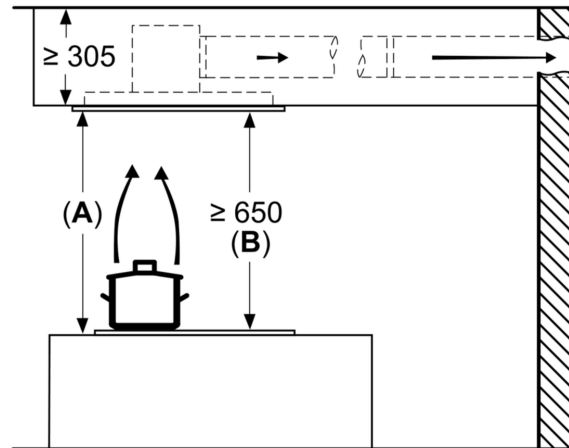

#### Maße

- Gerätemaße (BxT): 900 x 500 mm
- Einbaumaße (HxBxT): 299 x 888 x 487 mm

#### Technische Informationen

- Gesamtanschlusswert: 174 W
- Länge Anschlusskabel: 1.3 m mit Stecker
- Abluftstutzen ø 150 mm
- Dimm-Funktion
- softLight

\* Gemäß EU-Regulierung Nr. 65/2014

iQ500, Deckenlüfter, 90 cm, Weiß  
LR97CBS20

Maßzeichnungen

Lüfterauslass kann  
in alle vier Richtungen  
gedreht werden

Maße in mm

Maße in mm  
Abluft

A: Optimale Performance 700-1500  
B: Ab Oberkante Topfträger

Maße in mm  
Umluft

A: Optimale Performance 700-1500  
B: Ab Oberkante Topfträger  
C: Der Abstand kann auf bis zu 70 mm  
verringert werden, sofern die Höhe der  
abgehängten Decke  $\geq 340$  mm beträgt.

Maße in mm  
Umluft

A: Optimale Performance 700-1500  
B: Ab Oberkante Topfträger