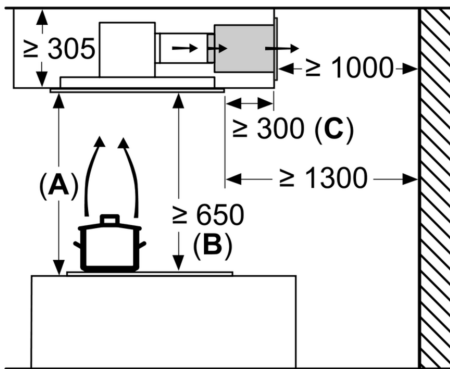

#### Maße

- Gerätemaße (BxT): 900 x 500 mm
- Einbaumaße (HxBxT): 299 x 888 x 487 mm

#### Technische Informationen

- Gesamtanschlusswert: 174 W
- Länge Anschlusskabel: 1.3 m mit Stecker
- Abluftstutzen ø 150 mm
- Dimm-Funktion
- softLight

\* Gemäß EU-Regulierung Nr. 65/2014

iQ500, Deckenlüfter, 90 cm, Weiß  
LR97CBS20

Maßzeichnungen

Lüfterauslass kann  
in alle vier Richtungen  
gedreht werden

Maße in mm

Maße in mm  
Abluft

A: Optimale Performance 700-1500  
B: Ab Oberkante Topfträger

Maße in mm  
Umluft

A: Optimale Performance 700-1500  
B: Ab Oberkante Topfträger  
C: Der Abstand kann auf bis zu 70 mm  
verringert werden, sofern die Höhe der  
abgehängten Decke  $\geq 340$  mm beträgt.

Maße in mm  
Umluft

A: Optimale Performance 700-1500  
B: Ab Oberkante Topfträger