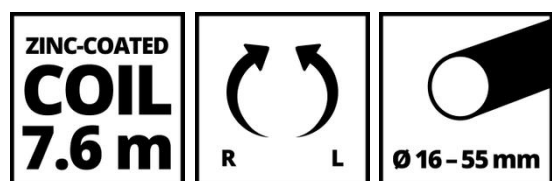

## Logistische Daten

- |                                   |                    |
|-----------------------------------|--------------------|
| - Produktgewicht (kg)             | 3.62               |
| - Bruttogewicht (kg)              | 4.08               |
| - Maße Einzelverpackung           | 405 x 185 x 275 mm |
| - Stück pro Exportkarton          | 4 STK              |
| - Bruttogewicht Einzelverpackung  | 20 kg              |
| - Maße Exportkarton               | 425 x 390 x 570 mm |
| - Containermengen (20"/40"/40"HC) | 1184   2368   2868 |