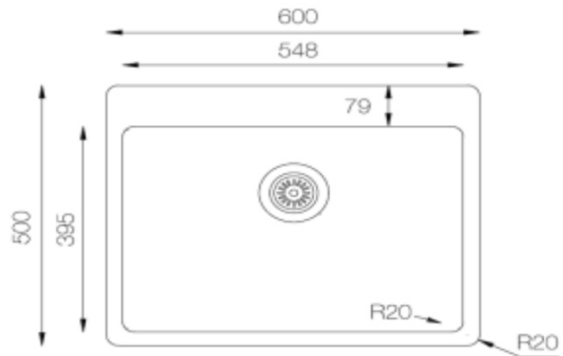

respekta Einbauspüle 1 Becken mit Hahnlochbank

Chicago Single 60x50

- Einbauspüle mit 1 Becken
- mit Hahnlochbank
- Für Spülenunterschranke ab 60 cm
- 2 Hahnlöcher durchgebohrt
- Maße Spülbecken 55 x 39,5 cm, Beckentiefe: ca. 22,5 cm
- Materialstärke 1,0 mm
- Ablauf mit Siebkorb 90 mm
- mit Ab- und Überlaufgarnitur
- mit Excentergarnitur
- inkl. Dichtband und Fixierklemmen für 28/38 mm Arbeitsplatte
- Einzel kartonverpackt

Abmessungen / Gewicht:

- H x B x T in cm / kg: ca. 60 x 50 x 22,5 / 6,6
- Ausschnittmaß: ca. 57,6 x 47,6
- mit Verpackung: 66 x 56 x 27,5 / 7,1

Artikelnummer	Farbe	EAN	UVP
CHICAGO60X50	Edelstahl	4260641228164	269,00 €