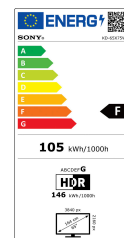

SONY

NEU

KD65X75WLAEP

4K HDR LED Google TV

Besonderheiten und Nutzen:

Einfache, alltägliche Unterhaltung. Das ist der Sony BRAVIA X75WL-Fernseher. Der X1-Prozessor ist die treibende Kraft hinter diesen hellen, farbenfrohen Bildern. Er analysiert Inhalte in Echtzeit und verbessert alles, was man sieht. Die innovativen X-Balanced-Lautsprechereinheiten sorgen für kristallklare Klangqualität, ohne dass der Fernseher dabei an Schlankeit einbüßt. Mit seinem minimalistischen Design passt der X75WL in jedes Interieur, während der 2-Wege-TV-Standfuß für Flexibilität sorgt.

Pressestopfrist bis 04.04.2023

Bild:

Diagonale: 164 cm (65")

4K Auflösung (3840x2160), 50Hz nativ

LED LCD

4K HDR Processor X1

4K X-Reality PRO, TRILUMINOS PRO

Motionflow XR 200Hz, Auto mode

Dolby Vision, HDR10, HLG

Ambient Optimization

Ton:

2x 10W Bass Reflex Lautsprecher (X-Balanced Speaker)

Dolby Atmos, S-Master Digitalverstärker, DTS Digital Surround

Acoustic Auto Calibration

TV-Entertainment:

Google TV mit Google Assistant und Zugang zu Mediatheken, YouTube sowie Google Play (Apps, Spiele, uvm.)

VoD Services: u.a. Netflix, Amazon Prime Video, Disney+, Apple TV+, MagentaTV, Joyn, DAZN, Sky Ticket uvm

Chromecast Built-in, Apple AirPlay/Apple HomeKit, kompatibel mit Amazon Alexa, TV SideView™ App für (Android/iOS)

HD+ TV-App integriert - 6 Monate gratis testen

NEU Streaming Service BRAVIA CORE™ integriert

NEU Game Menu

Design:

Schmaler Rahmen und schlanker Standfuß in Schwarz

Variable Standfußposition (weit oder schmal)