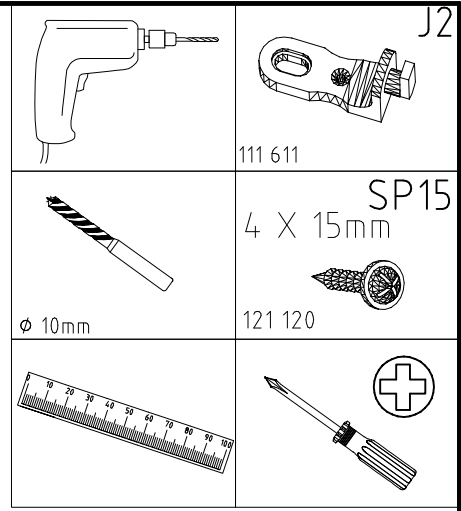

ø 5mm

7

163 007

8

111 252

980536

06.06.17 / -

06 17

17

18

19

20

21

22

23

24