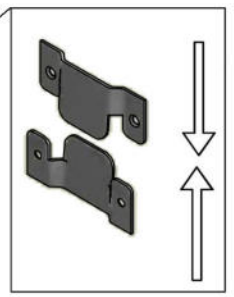

# Alonso (2AL-2HO)(2HO-2AL) RGB-LED

- |                                  |                                |
|----------------------------------|--------------------------------|
| (DE) Montageanleitung            | (FR) Notice de montage         |
| (PL) Instrukcja montażu          | (RO) Instrucțiuni de asamblare |
| (NL) Handleiding voor de montage | (SK) Montážny návod            |
| (GB) Assembly instructions       | (CZ) Montážní návod            |
| (TR) Montaj talimatı             | (HU) Szerelési útmutató        |
| (RU) Инструкция по монтажу       | (SLO) Navodila za montažo      |
| (IT) Istruzioni di montaggio     |                                |

Alonso (2AL-2HO)(2HO-2AL) RGB-LED

05-11-2021

L

L

1x

1x

L L

05-11-2021