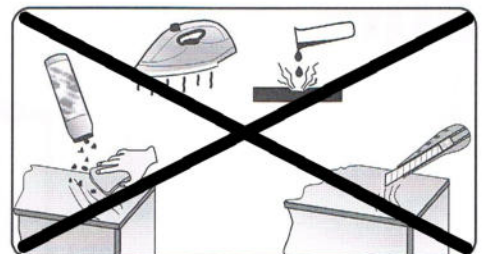

Alonso (2AL-2HO)(2HO-2AL) RGB-LED

(DE) Montageanleitung	(FR) Notice de montage
(PL) Instrukcja montażu	(RO) Instrucțiuni de asamblare
(NL) Handleiding voor de montage	(SK) Montážny návod
(GB) Assembly instructions	(CZ) Montážní návod
(TR) Montaj talimatı	(HU) Szerelési útmutató
(RU) Инструкция по монтажу	(SLO) Navodila za montažo
(IT) Istruzioni di montaggio	

Service - Servis - Dienstverlening - Servis - Serwis - Сервисная служба - Servizio - Service
Serviciu - Služby - Szolgáltatás - Storitev

Name - Nazwa - Naam - Name - Isim - название
Nome - Nom - Numele - Meno - Jméno - Neve - Ime

Alonso (2AL-2HO)(2HO-2AL) RGB-LED

05-11-2021