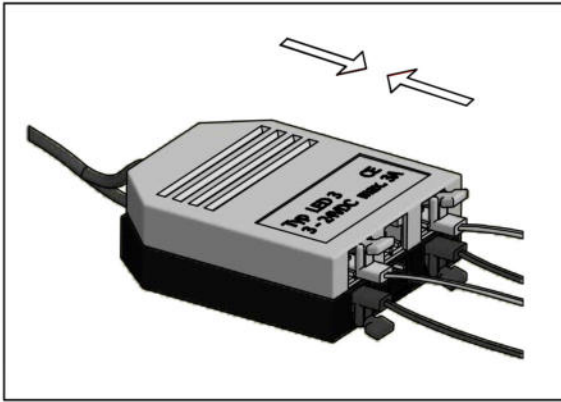

# Alonso (2AL-2HO)(2HO-2AL) RGB-LED

- |                                  |                                |
|----------------------------------|--------------------------------|
| (DE) Montageanleitung            | (FR) Notice de montage         |
| (PL) Instrukcja montażu          | (RO) Instrucțiuni de asamblare |
| (NL) Handleiding voor de montage | (SK) Montážny návod            |
| (GB) Assembly instructions       | (CZ) Montážní návod            |
| (TR) Montaj talimatı             | (HU) Szerelési útmutató        |
| (RU) Инструкция по монтажу       | (SLO) Navodila za montažo      |
| (IT) Istruzioni di montaggio     |                                |

Alonso (2AL-2HO)(2HO-2AL) RGB-LED

05-11-2021

L

L

1x

1x

L L

05-11-2021