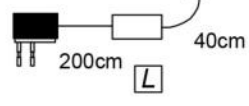

# Alonso (2AL-2HO)(2HO-2AL) RGB-LED

- |                                  |                                |
|----------------------------------|--------------------------------|
| (DE) Montageanleitung            | (FR) Notice de montage         |
| (PL) Instrukcja montażu          | (RO) Instrucțiuni de asamblare |
| (NL) Handleiding voor de montage | (SK) Montážny návod            |
| (GB) Assembly instructions       | (CZ) Montážní návod            |
| (TR) Montaj talimatı             | (HU) Szerelési útmutató        |
| (RU) Инструкция по монтажу       | (SLO) Navodila za montažo      |
| (IT) Istruzioni di montaggio     |                                |

Alonso (2AL-2HO)(2HO-2AL) RGB-LED

05-11-2021

L

L

1x

1x

L L

05-11-2021