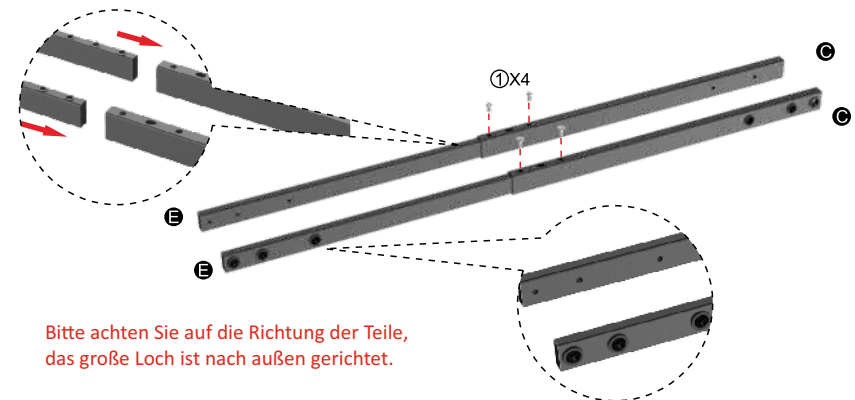

DX-Racer Gaming-Desk - 40185SW3

Montageanleitung

Vorsichtsmaßnahmen:

1. Bitte seien Sie vorsichtig im Umgang mit Elektrizität. Kinder sollten unter Aufsicht von Erwachsenen stehen.
2. Bevor das Paket benutzt wird, prüfen Sie bitte, ob es um den Tisch herum Hindernisse gibt.
3. Der Tisch kann nur für das Home-Office genutzt werden und sollte nicht für andere Zwecke verwendet werden.

Parts list

Step 1

Bitte achten Sie auf die Richtung der Teile, das große Loch ist nach außen gerichtet.