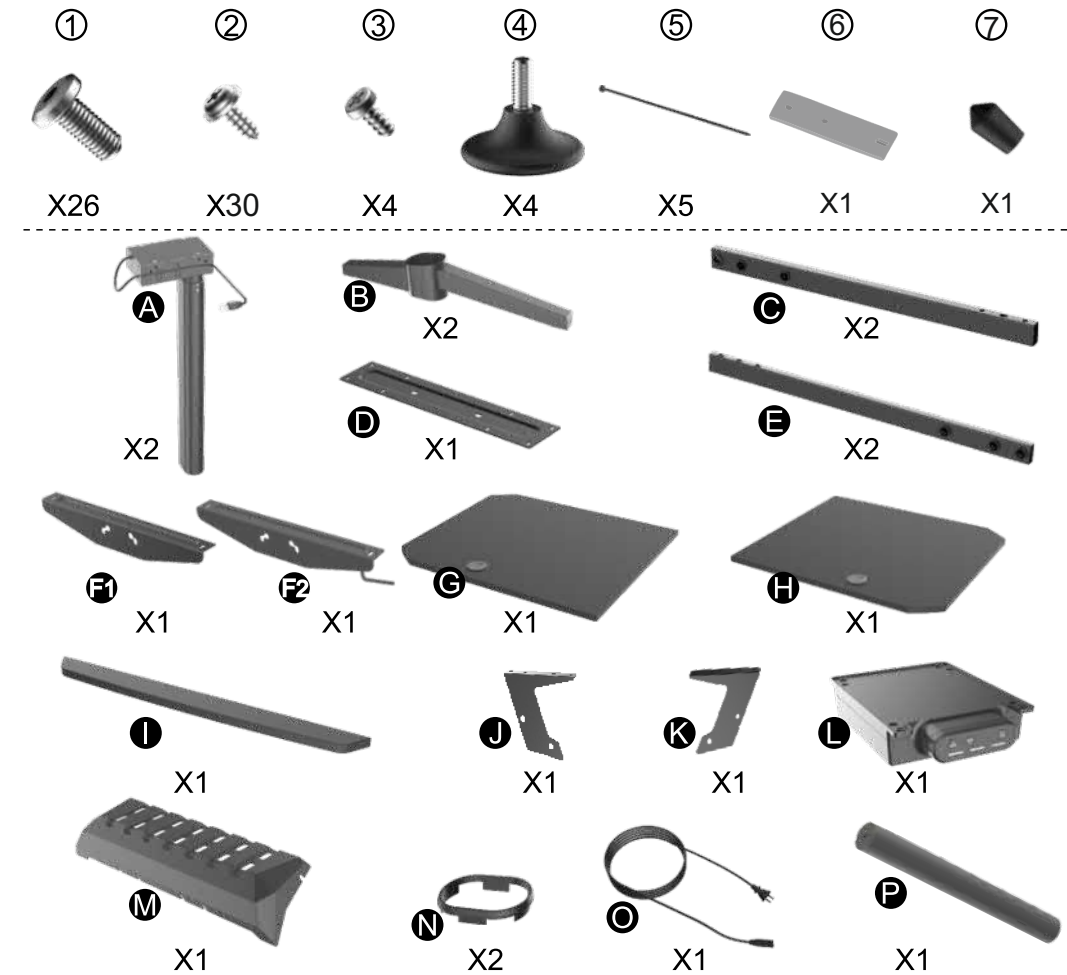

DX-Racer Gaming-Desk - 40185SW3

Montageanleitung

Vorsichtsmaßnahmen:

1. Bitte seien Sie vorsichtig im Umgang mit Elektrizität. Kinder sollten unter Aufsicht von Erwachsenen stehen.
2. Bevor das Paket benutzt wird, prüfen Sie bitte, ob es um den Tisch herum Hindernisse gibt.
3. Der Tisch kann nur für das Home-Office genutzt werden und sollte nicht für andere Zwecke verwendet werden.

Parts list

Step 1

Bitte achten Sie auf die Richtung der Teile, das große Loch ist nach außen gerichtet.