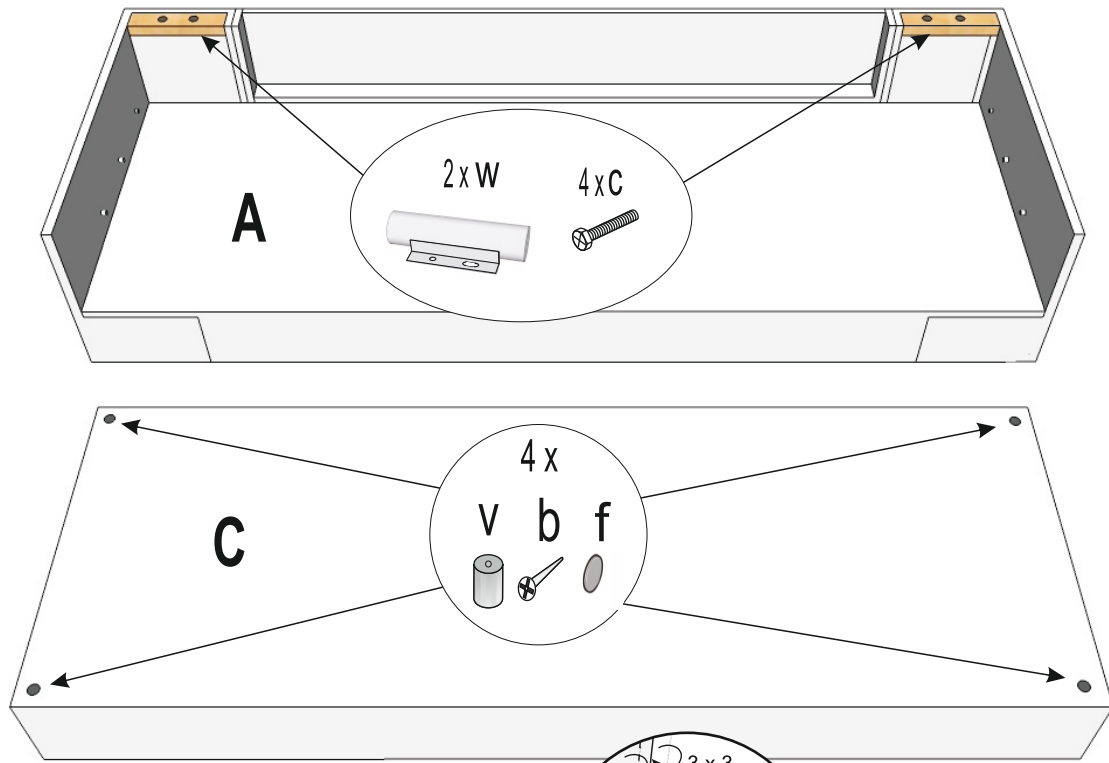

70cm

2 x

2

70cm

Service page1: MORITZ SOFA

13

+

1