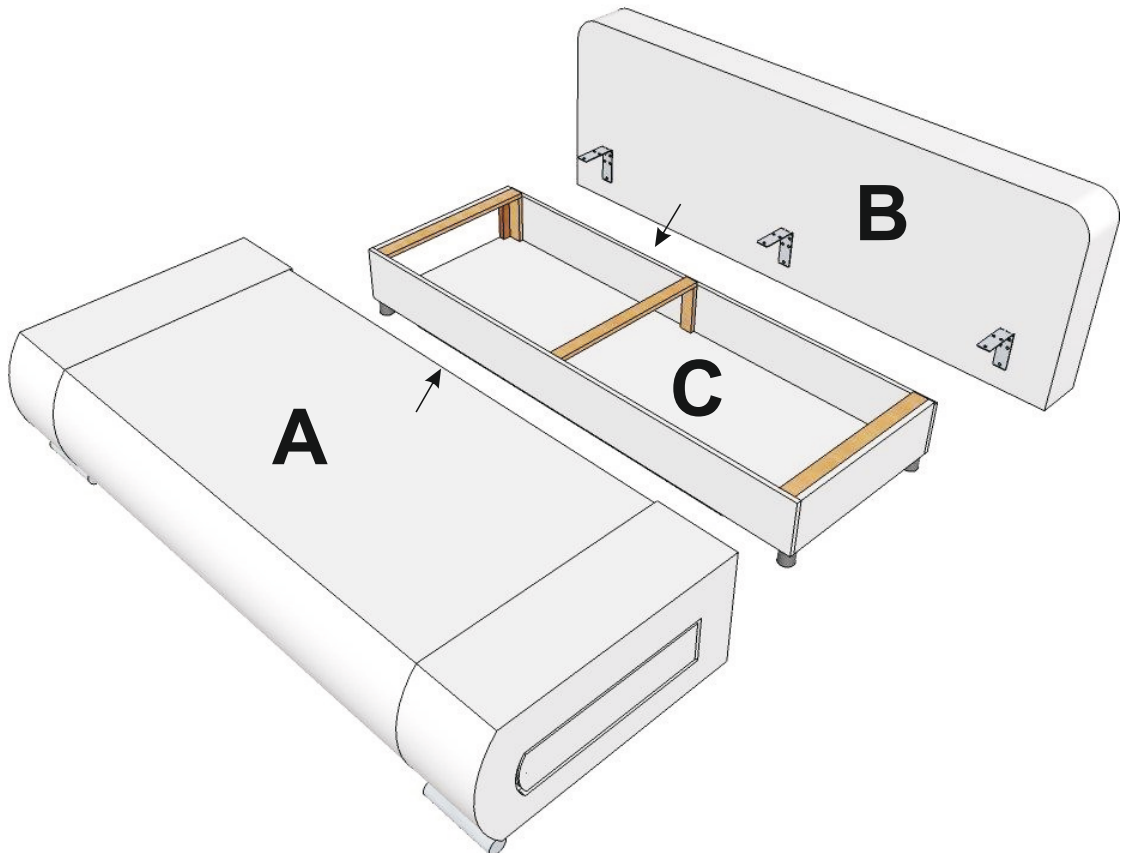

2 x

w

4 x (M6x35)

c

4 x

f

2 x

1

70cm

2 x

2

70cm

Service page1: MORITZ SOFA

13

+

1