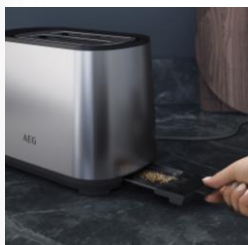

**PERFEKT KNUSPRIGER TOAST**

Starten Sie Ihren Tag mit Toast oder Brötchen genau nach Ihrem Geschmack, mit variablen Bräunungseinstellungen und Brötchenaufsatz

**PRÄZISION**

Toasten Sie Ihren Toast dank 7 Bräunungsstufen genau nach Ihrem Geschmack.

**VIELFALT**

Aufsetzbarer Brötchenaufsatz Stopp-, Aufwärm- und Auftau-Funktionen, damit Sie Ihr Lieblingsbrot jederzeit genießen können

**EINFACHE REINIGUNG**

Herausnehmbare Krümelschublade aus Metall

<b>TOASTER</b>	<b>T4-1-4ST Deli 4</b>
<b>Highlight</b>	Toast genau wie gewünscht - dank 7 Bräunungsstufen
<b>Bräunungsgrade</b>	7 Stufen
<b>Brötchenaufsatz</b>	klappbar, entnehmbar
<b>Brötchenaufbackfunktion</b>	✓
<b>Stopp-, Auftau-, Aufwärmknopf</b>	✓
<b>Tiefe, breite Schlitze für alle Brotsorten geeignet</b>	✓
<b>Sicheres Cool-Touch-Gehäuse</b>	✓
<b>Automatische Zentrierung</b>	✓
<b>High-Lift-Hebel mit Arretierung</b>	✓
<b>Herausnehmbare Krümelschublade</b>	✓
<b>Leistung (Watt)</b>	980
<b>Gewicht (kg)</b>	3,06
<b>Produktmaße (mm)</b>	195 x 173 x 294
<b>Gewicht inkl. Verpackung (kg)</b>	4,5
<b>Verpackungsgröße (mm)</b>	254 x 192 x 330
<b>Farbe</b>	Stainless Steel
<b>PNC</b>	950 008 666
<b>UVP</b>	69,95 €
<b>Verpackungseinheit</b>	2
<b>Paletten Einheit</b>	
<b>EAN-Code</b>	 7 332543 724079