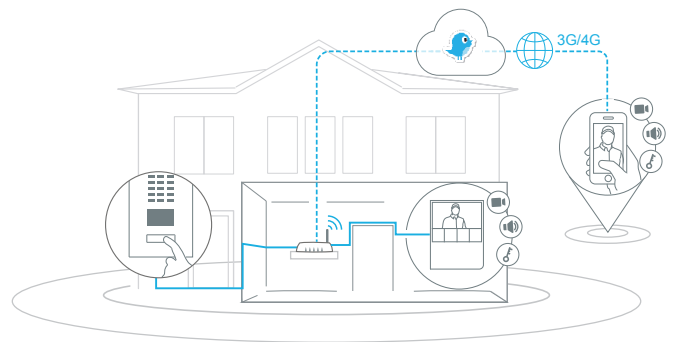

Weitere Installationsbeispiele s. Seite 5