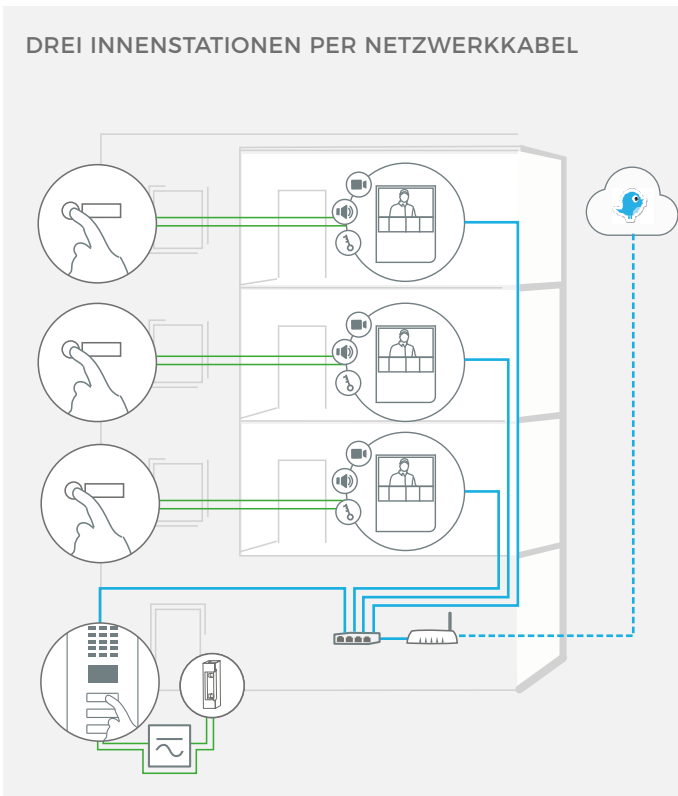

NETZWERK

Ethernet	PoE 802.3af Mode-A
WLAN	802.11 b/g/n 2.4 GHz

INTEGRIERTE FUNKMODULE

WLAN 802.11 b/g/n 2.4 GHz

OPTIONALES ZUBEHÖR

Separat erhältlich siehe www.doorbird.com/de/buy

EINE INNENSTATION PER NETZWERKKABEL

EINE INNENSTATION PER WLAN

DREI INNENSTATIONEN PER NETZWERKKABEL

DREI INNENSTATIONEN PER WLAN

Etagenruftaste

Innenstation

DoorBird IP Video Türstation

Elektrischer Tür- oder Toröffner. Kann über DoorBird I/O Door Controller gesichert werden (abgesetztes Sicherheitsrelais)

Power over Ethernet (PoE) Switch

Router mit High-speed Internet, DHCP

Separate Stromversorgung, 15 V DC, 1 A

Separate Stromversorgung, 12 V DC, 1 A

— Netzwerkabel

— Zweidräger Klingeldraht