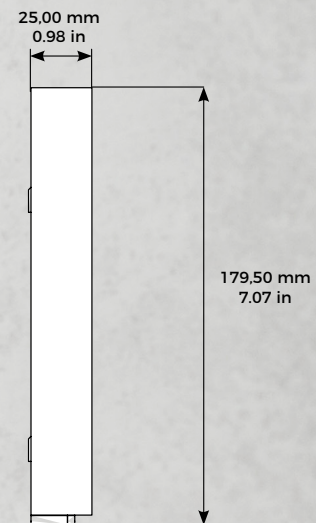

DERZEITIGE SYSTEMANFORDERUNGEN

Systemanforderungen	Mobiles Endgerät: Neuestes iOS auf iPhone/iPad, neuestes Android auf Smartphone/Tablet Internet: High-Speed Festnetz Breitband Internetanschluss, DSL, Kabel oder Glasfaser, kein Socks- oder Proxyserver Netzwerk: Ethernet Netzwerk, mit DHCP
Unterstützte Türstationen	Jede DoorBird IP Video Türstation

DISPLAY

Abmessung	4" True Color LCD
Touch	Ja, kapazitiv
Auflösung	800 x 480 px
IPS	Ja

AUDIO

Audio Komponenten	Lautsprecher und Mikrophon, Echo- und Rauschunterdrückung (AEC, ANR)
Audio Streaming	Zwei-Wege

NETZWERK

Ethernet	PoE 802.3af Mode-A
WLAN	802.11 b/g/n 2.4 GHz

INTEGRIERTE FUNKMODULE

WLAN 802.11 b/g/n 2.4 GHz

OPTIONALES ZUBEHÖR

Separat erhältlich siehe www.doorbird.com/de/buy