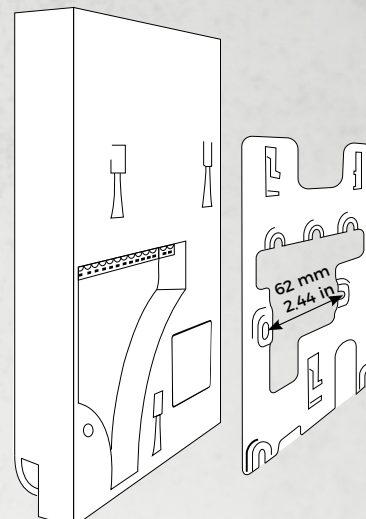

DERZEITIGE SYSTEMANFORDERUNGEN

Systemanforderungen	Mobiles Endgerät: Neuestes iOS auf iPhone/iPad, neuestes Android auf Smartphone/Tablet Internet: High-Speed Festnetz Breitband Internetanschluss, DSL, Kabel oder Glasfaser, kein Socks- oder Proxyserver Netzwerk: Ethernet Netzwerk, mit DHCP
Unterstützte Türstationen	Jede DoorBird IP Video Türstation

DISPLAY

Abmessung	4" True Color LCD
Touch	Ja, kapazitiv
Auflösung	800 x 480 px
IPS	Ja

AUDIO

Audio Komponenten	Lautsprecher und Mikrophon, Echo- und Rauschunterdrückung (AEC, ANR)
Audio Streaming	Zwei-Wege

NETZWERK

Ethernet	PoE 802.3af Mode-A
WLAN	802.11 b/g/n 2.4 GHz

INTEGRIERTE FUNKMODULE

WLAN 802.11 b/g/n 2.4 GHz

OPTIONALES ZUBEHÖR

Separat erhältlich siehe www.doorbird.com/de/buy