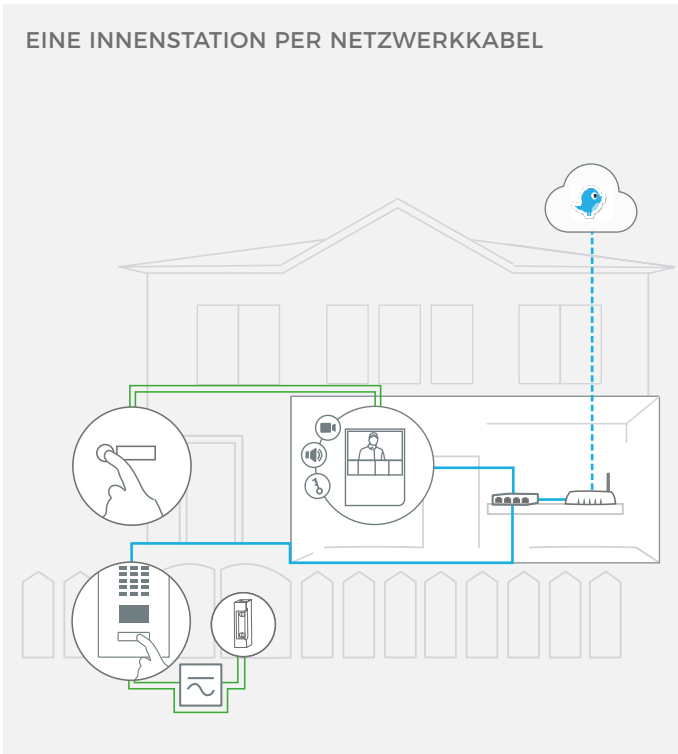

A1101

IP VIDEO INNENSTATION

Für die Türkommunikation in Ein- und Mehrfamilienhäusern

Die DoorBird IP Video Innenstation ist die ideale Ergänzung zu jeder DoorBird IP Video Türstation. Sie zeichnet sich durch eine hervorragende Video- und Audioqualität aus. Das kompakte und dezente Design harmoniert mit jeder Umgebung.

Dadurch ist die Bedienung

- intuitiv und komfortabel
- für jede Altersklasse geeignet
- mit Handschuhen möglich

Am individuellen Klingelton für Haustür, Etage oder Tor können Sie genau unterscheiden, wo der Besucher gerade klingelt. Die LED-Statusleiste an der Unterseite der Innenstation leuchtet dabei in frei wählbaren Farben.

NETZWERK

Ethernet	PoE 802.3af Mode-A
WLAN	802.11 b/g/n 2.4 GHz

INTEGRIERTE FUNKMODULE

WLAN 802.11 b/g/n 2.4 GHz

OPTIONALES ZUBEHÖR

Separat erhältlich siehe www.doorbird.com/de/buy

EINE INNENSTATION PER NETZWERKKABEL

EINE INNENSTATION PER WLAN

DREI INNENSTATIONEN PER NETZWERKKABEL

DREI INNENSTATIONEN PER WLAN

Etagenruftaste

Innenstation

DoorBird IP Video Türstation

Elektrischer Tür- oder Toröffner. Kann über DoorBird I/O Door Controller gesichert werden (abgesetztes Sicherheitsrelais)