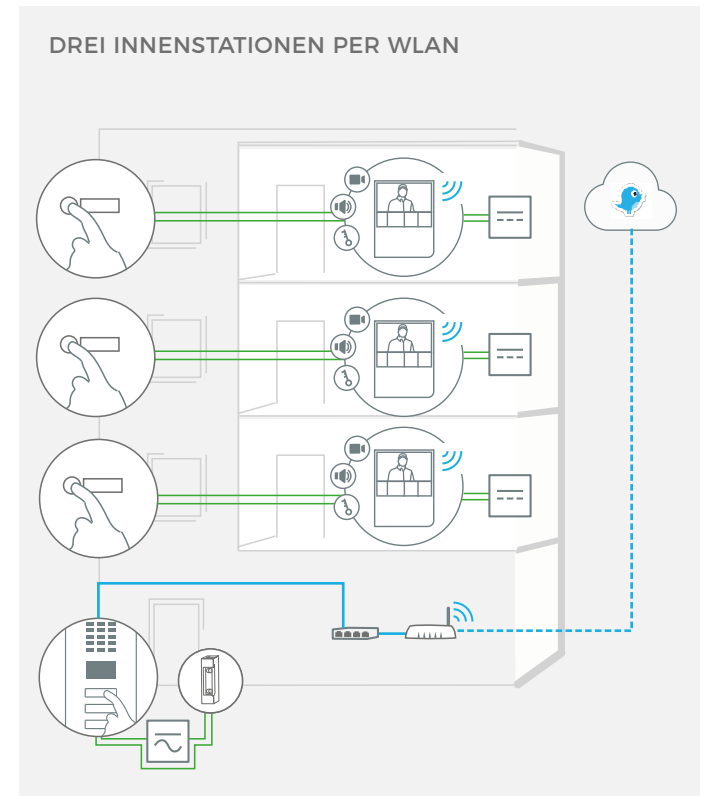

NETZWERK

Ethernet	PoE 802.3af Mode-A
WLAN	802.11 b/g/n 2.4 GHz

INTEGRIERTE FUNKMODULE

WLAN 802.11 b/g/n 2.4 GHz

OPTIONALES ZUBEHÖR

Separat erhältlich siehe www.doorbird.com/de/buy

EINE INNENSTATION PER NETZWERKKABEL

EINE INNENSTATION PER WLAN

DREI INNENSTATIONEN PER NETZWERKKABEL

DREI INNENSTATIONEN PER WLAN

Etagenruftaste

Innenstation

DoorBird IP Video Türstation

Elektrischer Tür- oder Toröffner. Kann über DoorBird I/O Door Controller gesichert werden (abgesetztes Sicherheitsrelais)

Power over Ethernet (PoE) Switch

Router mit High-speed Internet, DHCP

Separate Stromversorgung, 15 V DC, 1 A

Separate Stromversorgung, 12 V DC, 1 A

— Netzwerkabel

— Zweidräger Klingeldraht