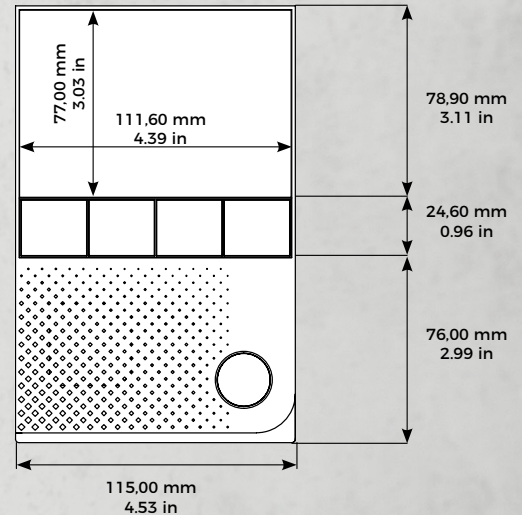

DERZEITIGE SYSTEMANFORDERUNGEN

Systemanforderungen	Mobiles Endgerät: Neuestes iOS auf iPhone/iPad, neuestes Android auf Smartphone/Tablet Internet: High-Speed Festnetz Breitband Internetanschluss, DSL, Kabel oder Glasfaser, kein Socks- oder Proxyserver Netzwerk: Ethernet Netzwerk, mit DHCP
Unterstützte Türstationen	Jede DoorBird IP Video Türstation

DISPLAY

Abmessung	4" True Color LCD
Touch	Ja, kapazitiv
Auflösung	800 x 480 px
IPS	Ja

AUDIO

Audio Komponenten	Lautsprecher und Mikrophon, Echo- und Rauschunterdrückung (AEC, ANR)
Audio Streaming	Zwei-Wege

NETZWERK

Ethernet	PoE 802.3af Mode-A
WLAN	802.11 b/g/n 2.4 GHz

INTEGRIERTE FUNKMODULE

WLAN 802.11 b/g/n 2.4 GHz

OPTIONALES ZUBEHÖR

Separat erhältlich siehe www.doorbird.com/de/buy