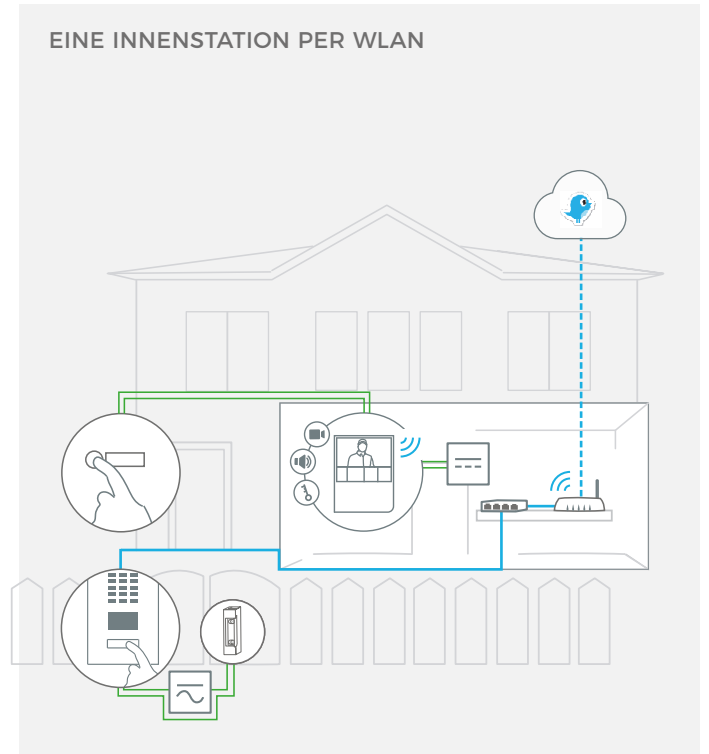

Dadurch ist die Bedienung

- intuitiv und komfortabel
- für jede Altersklasse geeignet
- mit Handschuhen möglich

Am individuellen Klingelton für Haustür, Etage oder Tor können Sie genau unterscheiden, wo der Besucher gerade klingelt. Die LED-Statusleiste an der Unterseite der Innenstation leuchtet dabei in frei wählbaren Farben.

DERZEITIGE SYSTEMANFORDERUNGEN

Systemanforderungen	<p>Mobiles Endgerät: Neuestes iOS auf iPhone/iPad, neuestes Android auf Smartphone/Tablet</p> <p>Internet: High-Speed Festnetz Breitband Internetanschluss, DSL, Kabel oder Glasfaser, kein Socks- oder Proxyserver</p> <p>Netzwerk: Ethernet Netzwerk, mit DHCP</p>
Unterstützte Türstationen	Jede DoorBird IP Video Türstation

NETZWERK

Ethernet	PoE 802.3af Mode-A
WLAN	802.11 b/g/n 2.4 GHz

INTEGRIERTE FUNKMODULE

WLAN 802.11 b/g/n 2.4 GHz

OPTIONALES ZUBEHÖR

Separat erhältlich siehe www.doorbird.com/de/buy

EINE INNENSTATION PER NETZWERKKABEL

EINE INNENSTATION PER WLAN

DREI INNENSTATIONEN PER NETZWERKKABEL

DREI INNENSTATIONEN PER WLAN

Etagenruftaste

Innenstation

DoorBird IP Video Türstation

Elektrischer Tür- oder Toröffner. Kann über DoorBird I/O Door Controller gesichert werden (abgesetztes Sicherheitsrelais)