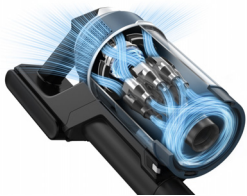

Besonderheiten:

- Leistungsstarke, kabellose Reinigung - Mit einer Saugleistung von bis zu 150 W*
- Ausdauernder und wechselbarer 21.6 Volt Akku - Für bis zu 40 Minuten Laufzeit* mit einer Akkuladung
- Jet Cyclone - Starke Saugleistung und saubere Luft
- 2-in-1 Ladestation - Flexibel als Jet Wandhalterung oder freistehende Zubehöralterung
- Mehrstufiges Filtersystem - Gegen Staub und Allergene
- Jet Fit Bürste - Gründliche Reinigung von Hart- und Teppichböden
- Pet Tool Tierhaarbürste - Effektive Aufnahme von Tierhaaren

Leistungsstarke, kabellose Reinigung - Mit einer Saugleistung von bis zu 150 W*

Reinige gründlich: Der Digital Inverter Motor passt den Luftstrom an** mit seinen ultraschallverschweißten Flügeln. Die Motorleistung von bis zu 410 Watt*** erzeugt eine Saugleistung von bis zu 150 Watt*.

Jet Cyclone - Starke Saugleistung und saubere Luft

Freue dich auf gefilterte Luft und eine starke Saugleistung mit der effizienten Multi-Cyclone Technologie des Jet Cyclone-Systems. Jeder der 10 Zykclone ist jeweils einem 3-Wege-Mehrfachlufteinlaßsystem ausgestattet. 28 Lufteinlässe, die für einen optimierten Luftstrom sorgen, trennen diesen effektiv von Staub und Schmutz. Außerdem fängt es feine Staubpartikel, die in den Staubsauger eingesaugt werden, hygienisch auf.