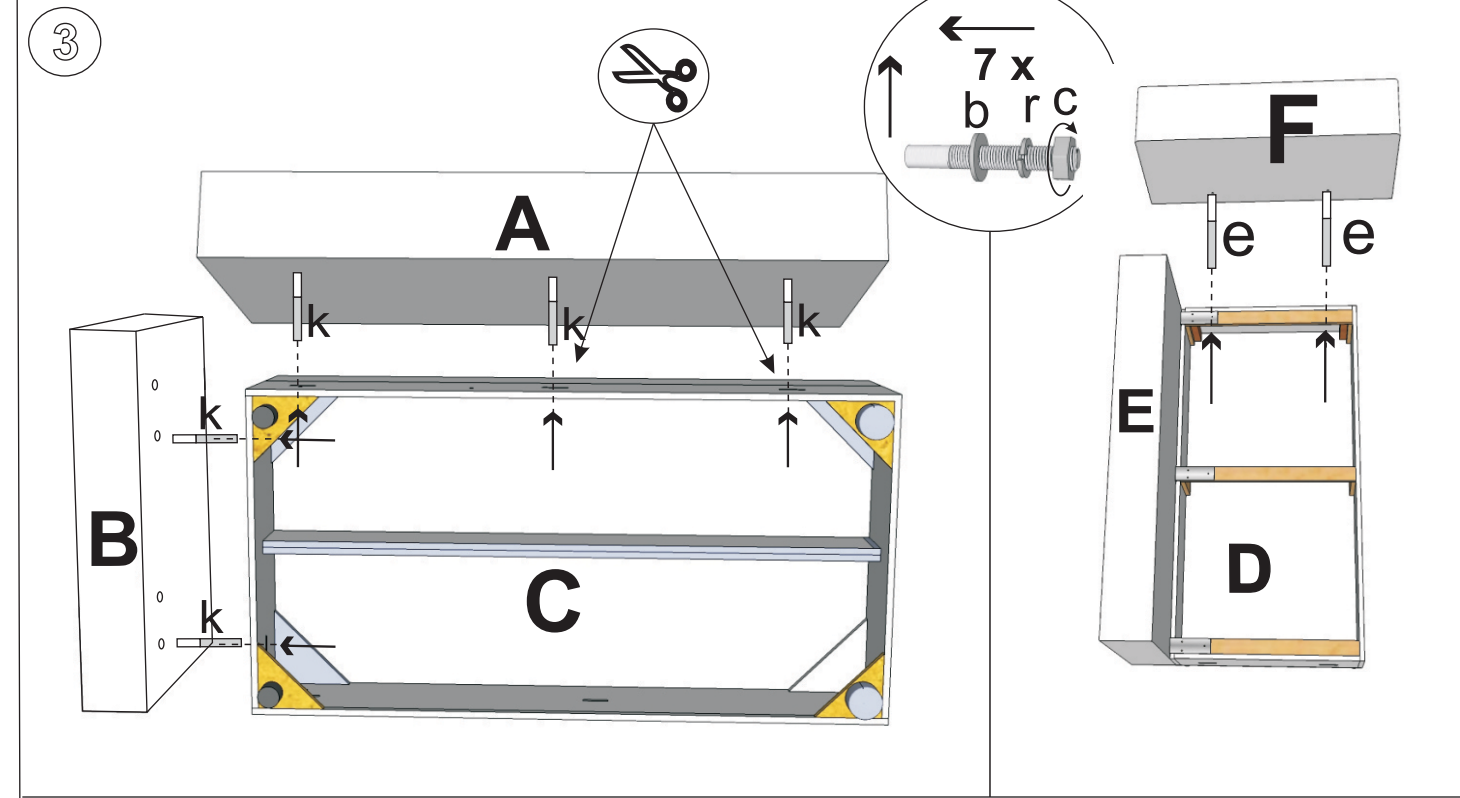

RELAX ECKE

- (DE) Montageanleitung
- (PL) Instrukcja montażu
- (NL) Handleiding voor de montage
- (GB) Assembly instructions
- (TR) Montaj talimatı
- (RU) Инструкция по монтажу
- (IT) Istruzioni di montaggio
- (FR) Notice de montage
- (RO) Instrucțiuni de asamblare
- (SK) Montážny návod
- (CZ) Montážní návod
- (HU) Szerelési útmutató

2 x (M8x60) a	5 x (M8x90) k	2 x (M8x70) e	9 x Ø8 b	9 x r	9 x M8 c	9 x (4x16) d	4 x s
6 x (5x35) t	2 x (M6x35) g	8 x 50mm y	12 x j				
1 x 2	3 x 1						

RELAX ECKE

- (DE) Montageanleitung
- (PL) Instrukcja montażu
- (NL) Handleiding voor de montage
- (GB) Assembly instructions
- (TR) Montaj talimatı
- (RU) Инструкция по монтажу
- (IT) Istruzioni di montaggio
- (FR) Notice de montage
- (RO) Instrucțiuni de asamblare
- (SK) Montážny návod
- (CZ) Montážní návod
- (HU) Szerelési útmutató

2 x (M8x60) a	5 x (M8x90) k	2 x (M8x70) e	9 x Ø8 b	9 x r	9 x M8 c	9x (4x16) d	4 x s
6x (5x35) t	2x (M6x35) g	8x 50mm y	12 x j				
1 x 2	3 x 1						