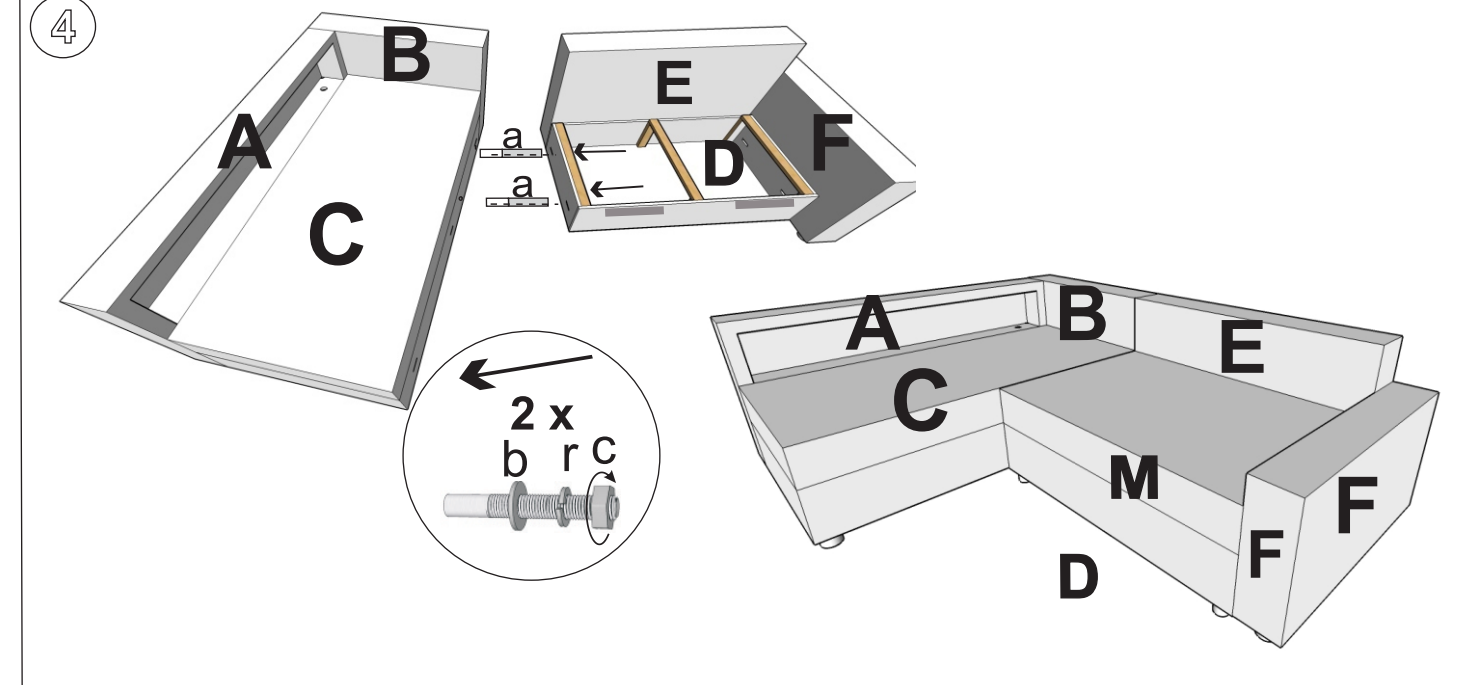

RELAX ECKE

- (DE) Montageanleitung
- (PL) Instrukcja montażu
- (NL) Handleiding voor de montage
- (GB) Assembly instructions
- (TR) Montaj talimatı
- (RU) Инструкция по монтажу
- (IT) Istruzioni di montaggio
- (FR) Notice de montage
- (RO) Instrucțiuni de asamblare
- (SK) Montážny návod
- (CZ) Montážní návod
- (HU) Szerelési útmutató

2 x (M8x60) a	5 x (M8x90) k	2 x (M8x70) e	9 x Ø8 b	9 x r	9 x M8 c	9 x (4x16) d	4 x s
6 x (5x35) t	2 x (M6x35) g	8 x 50mm y	12 x j				
1 x 2	3 x 1						

RELAX ECKE

- (DE) Montageanleitung
- (PL) Instrukcja montażu
- (NL) Handleiding voor de montage
- (GB) Assembly instructions
- (TR) Montaj talimatı
- (RU) Инструкция по монтажу
- (IT) Istruzioni di montaggio
- (FR) Notice de montage
- (RO) Instrucțiuni de asamblare
- (SK) Montážny návod
- (CZ) Montážní návod
- (HU) Szerelési útmutató

2 x (M8x60) a	5 x (M8x90) k	2 x (M8x70) e	9 x Ø8 b	9 x r	9 x M8 c	9x (4x16) d	4 x s
6x (5x35) t	2x (M6x35) g	8x 50mm y	12 x j				
1 x 2	3 x 1						