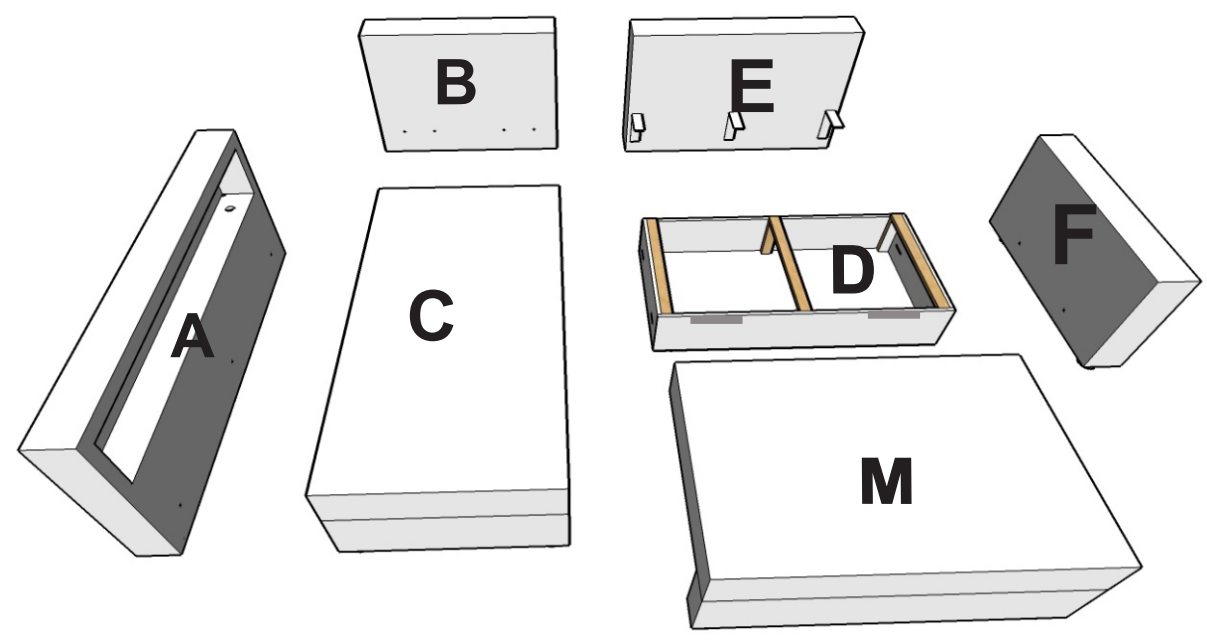

RELAX ECKE

- (DE) Montageanleitung
- (PL) Instrukcja montażu
- (NL) Handleiding voor de montage
- (GB) Assembly instructions
- (TR) Montaj talimatı
- (RU) Инструкция по монтажу
- (IT) Istruzioni di montaggio
- (FR) Notice de montage
- (RO) Instrucțiuni de asamblare
- (SK) Montážny návod
- (CZ) Montážní návod
- (HU) Szerelési útmutató

2 x (M8x60) a	5 x (M8x90) k	2 x (M8x70) e	9 x Ø8 b	9 x r	9 x M8 c	9 x (4x16) d	4 x s
6 x (5x35) t	2 x (M6x35) g	8 x 50mm y	12 x j				
1 x 2	3 x 1						

RELAX ECKE

- (DE) Montageanleitung
- (PL) Instrukcja montażu
- (NL) Handleiding voor de montage
- (GB) Assembly instructions
- (TR) Montaj talimatı
- (RU) Инструкция по монтажу
- (IT) Istruzioni di montaggio
- (FR) Notice de montage
- (RO) Instrucțiuni de asamblare
- (SK) Montážny návod
- (CZ) Montážní návod
- (HU) Szerelési útmutató

2 x (M8x60) a	5 x (M8x90) k	2 x (M8x70) e	9 x Ø8 b	9 x r	9 x M8 c	9x (4x16) d	4 x s
6x (5x35) t	2x (M6x35) g	8x 50mm y	12 x j				
1 x 2	3 x 1						