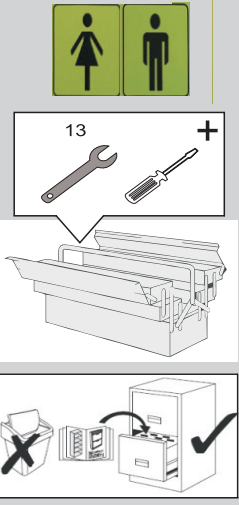

RELAX ECKE

- (DE) Montageanleitung
- (PL) Instrukcja montażu
- (NL) Handleiding voor de montage
- (GB) Assembly instructions
- (TR) Montaj talimatı
- (RU) Инструкция по монтажу
- (IT) Istruzioni di montaggio
- (FR) Notice de montage
- (RO) Instrucțiuni de asamblare
- (SK) Montážny návod
- (CZ) Montážní návod
- (HU) Szerelési útmutató

2 x (M8x60) a	5 x (M8x90) k	2 x (M8x70) e	9 x Ø8 b	9 x r	9 x M8 c	9 x (4x16) d	4 x s
6 x (5x35) t	2 x (M6x35) g	8 x 50mm y	12 x j				
1 x 2	3 x 1						

RELAX ECKE

- (DE) Montageanleitung
- (PL) Instrukcja montażu
- (NL) Handleiding voor de montage
- (GB) Assembly instructions
- (TR) Montaj talimatı
- (RU) Инструкция по монтажу
- (IT) Istruzioni di montaggio
- (FR) Notice de montage
- (RO) Instrucțiuni de asamblare
- (SK) Montážny návod
- (CZ) Montážní návod
- (HU) Szerelési útmutató