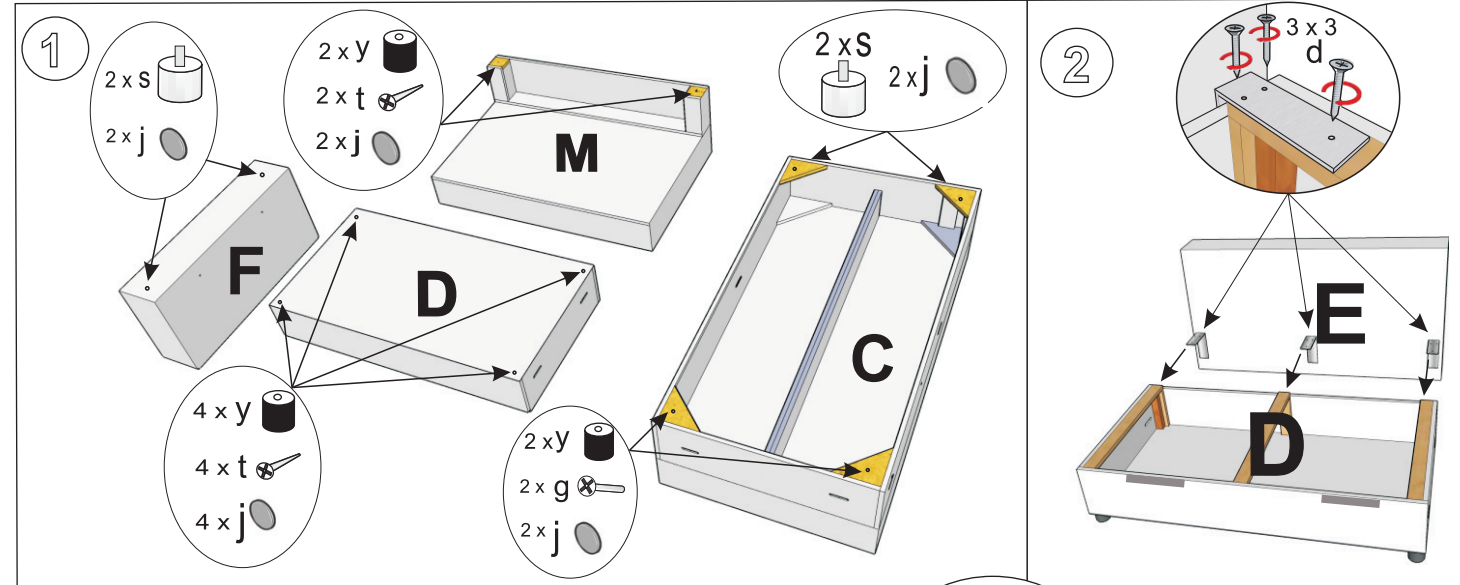

RELAX ECKE

- (DE) Montageanleitung
- (PL) Instrukcja montażu
- (NL) Handleiding voor de montage
- (GB) Assembly instructions
- (TR) Montaj talimatı
- (RU) Инструкция по монтажу
- (IT) Istruzioni di montaggio
- (FR) Notice de montage
- (RO) Instrucțiuni de asamblare
- (SK) Montážny návod
- (CZ) Montážní návod
- (HU) Szerelési útmutató

2 x (M8x60) a	5 x (M8x90) k	2 x (M8x70) e	9 x Ø8 b	9 x r	9 x M8 c	9 x (4x16) d	4 x s
6 x (5x35) t	2 x (M6x35) g	8 x 50mm y	12 x j				
1 x 2	3 x 1						

RELAX ECKE

- (DE) Montageanleitung
- (PL) Instrukcja montażu
- (NL) Handleiding voor de montage
- (GB) Assembly instructions
- (TR) Montaj talimatı
- (RU) Инструкция по монтажу
- (IT) Istruzioni di montaggio
- (FR) Notice de montage
- (RO) Instrucțiuni de asamblare
- (SK) Montážny návod
- (CZ) Montážní návod
- (HU) Szerelési útmutató