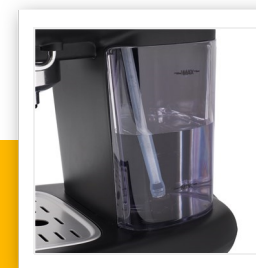

Logistische Daten - Intrastat Code: 8516710000

Verpackung: h x b x D (cm): 34,7 x 26,7 x 29,7 | : 8713016109286 | Bruttogewicht (kg): 4,054 | Nettogewicht (kg): 3,212

Umkarton: h x b x D (cm): 37,5 x 31,5 x 55,4 | : 8713016109293 | Bruttogewicht (kg): 8,921

Stückzahlen: Per Umkarton: 2 | Auf Palette: 36 | Paletten-Höhe x Paletten-Tiefe: 3 x 6 | 20FT / 40FT / HQ: 792 / 1648 / 1820