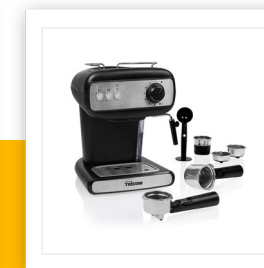

Logistische Daten - Intrastat Code: 8516710000

Verpackung: h x b x D (cm): 34,7 x 26,7 x 29,7 | : 8713016109286 | Bruttogewicht (kg): 4,054 | Nettogewicht (kg): 3,212

Umkarton: h x b x D (cm): 37,5 x 31,5 x 55,4 | : 8713016109293 | Bruttogewicht (kg): 8,921

Stückzahlen: Per Umkarton: 2 | Auf Palette: 36 | Paletten-Höhe x Paletten-Tiefe: 3 x 6 | 20FT / 40FT / HQ: 792 / 1648 / 1820