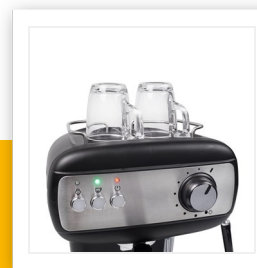

Logistische Daten - Intrastat Code: 8516710000

Verpackung: h x b x D (cm): 34,7 x 26,7 x 29,7 | : 8713016109286 | Bruttogewicht (kg): 4,054 | Nettogewicht (kg): 3,212

Umkarton: h x b x D (cm): 37,5 x 31,5 x 55,4 | : 8713016109293 | Bruttogewicht (kg): 8,921

Stückzahlen: Per Umkarton: 2 | Auf Palette: 36 | Paletten-Höhe x Paletten-Tiefe: 3 x 6 | 20FT / 40FT / HQ: 792 / 1648 / 1820