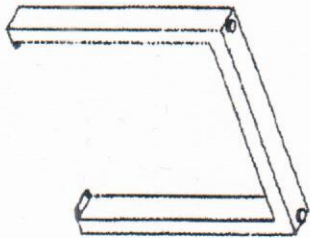

massiv MASSIV direkt

Massive Lust auf Möbel

Aufbauanleitung Tisch Queens + Maryland / Manuell instruction table Queens + Maryland

item	description	Qty
A	 M8x30	8
B	 8x13x2	8
C		1

2 PCS

1 PC