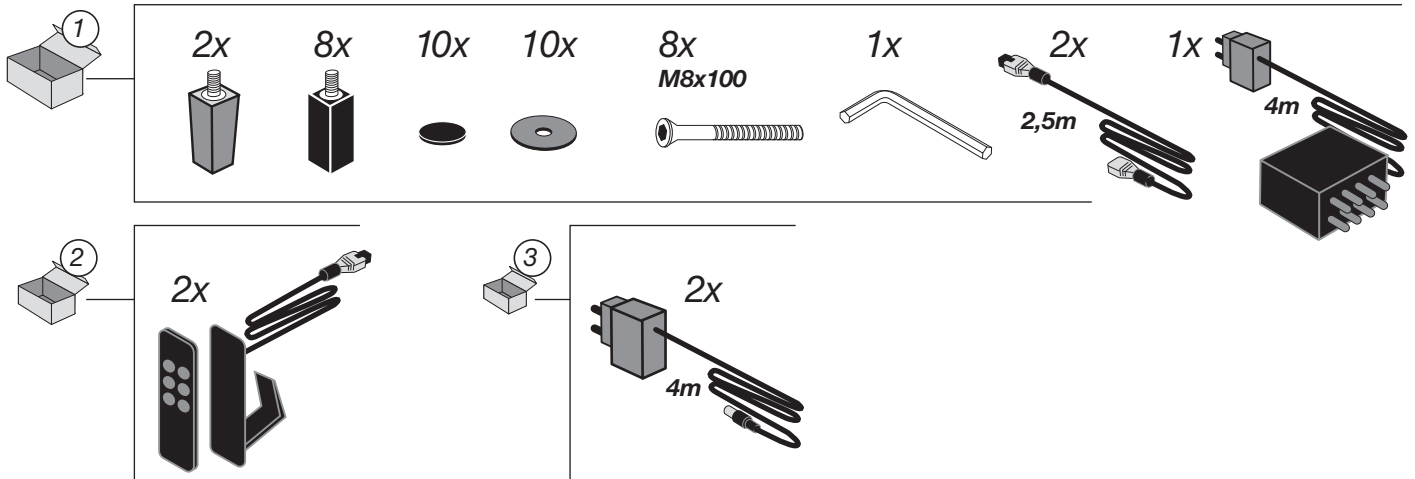

(SK) Návod na montáž
 (RO) Instrucțiuni de montaj
 (RU) Инструкция по монтажу

Messina

Boxspring

100 cm

160 / 180 cm

Topper

(D) Montageanleitung
 (FR) Notice de montage
 (NL) Handleiding voor de montage

(GB) Assembly instructions
 (IT) Istruzioni di montaggio
 (PL) Instrukcja montażu