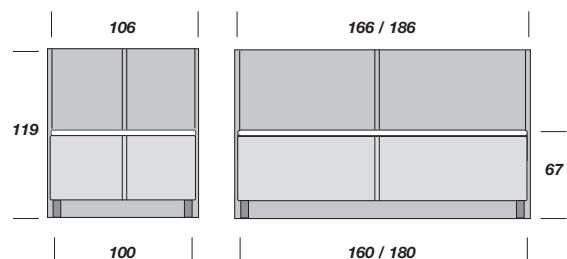

(SK) Návod na montáž
 (RO) Instrucțiuni de montaj
 (RU) Инструкция по монтажу

Messina

Boxspring

100 cm

160 / 180 cm

Topper

(D) Montageanleitung
 (FR) Notice de montage
 (NL) Handleiding voor de montage

(GB) Assembly instructions
 (IT) Istruzioni di montaggio
 (PL) Instrukcja montażu