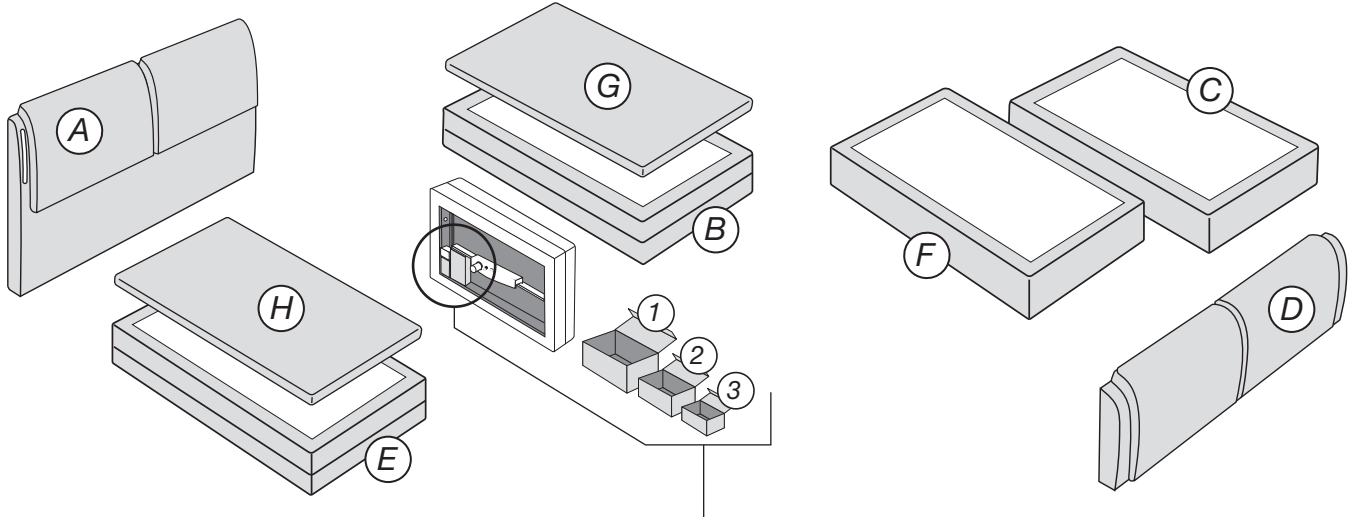

(SK) Návod na montáž
 (RO) Instrucțiuni de montaj
 (RU) Инструкция по монтажу

Messina

Boxspring

100 cm

160 / 180 cm

Topper

(D) Montageanleitung
 (FR) Notice de montage
 (NL) Handleiding voor de montage

(GB) Assembly instructions
 (IT) Istruzioni di montaggio
 (PL) Instrukcja montażu

(CZ) Montážní návod
 (HU) Szerelési útmutató
 (TR) Montaj talimati

(SK) Návod na montáž
 (RO) Instrucțiuni de montaj
 (RU) Инструкция по монтажу

Messina

Boxspring

4

5

Ⓓ Montageanleitung
Ⓕ Notice de montage
Ⓖ Handleiding voor de montage