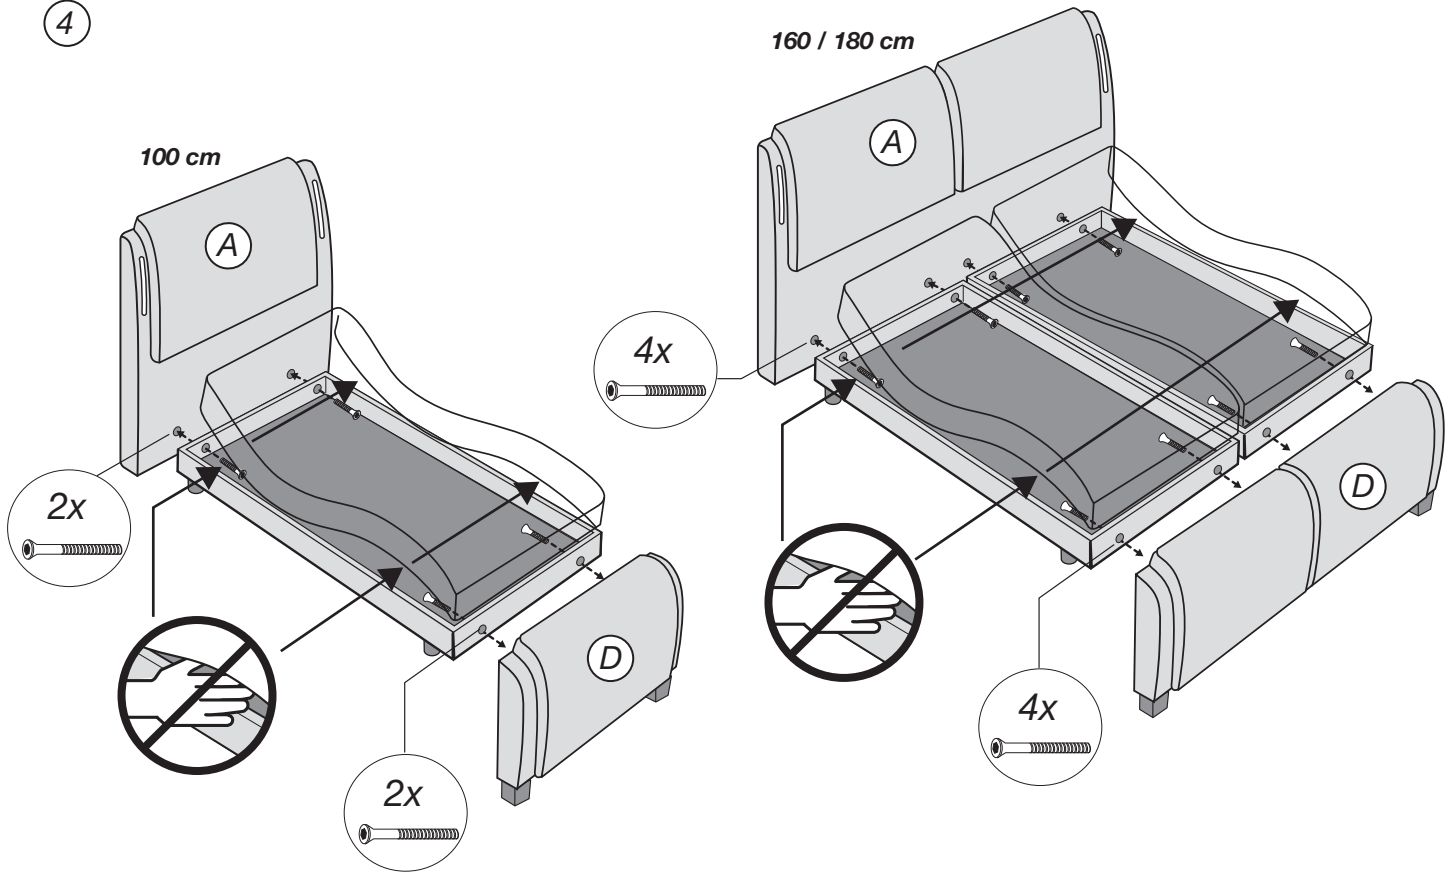

(SK) Návod na montáž
 (RO) Instrucțiuni de montaj
 (RU) Инструкция по монтажу

Messina

Boxspring

100 cm

160 / 180 cm

Topper

(D) Montageanleitung
 (FR) Notice de montage
 (NL) Handleiding voor de montage

(GB) Assembly instructions
 (IT) Istruzioni di montaggio
 (PL) Instrukcja montażu

(CZ) Montážní návod
 (HU) Szerelési útmutató
 (TR) Montaj talimati

(SK) Návod na montáž
 (RO) Instrucțiuni de montaj
 (RU) Инструкция по монтажу

Messina

Boxspring

4

5

Ⓓ Montageanleitung
Ⓕ Notice de montage
Ⓖ Handleiding voor de montage