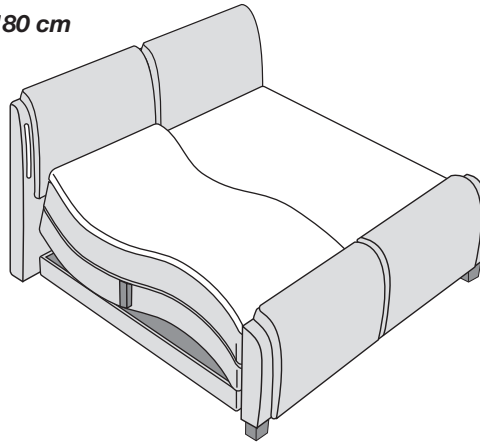

(SK) Návod na montáž
 (RO) Instrucțiuni de montaj
 (RU) Инструкция по монтажу

Messina

Boxspring

100 cm

160 / 180 cm

Topper

(D) Montageanleitung
 (FR) Notice de montage
 (NL) Handleiding voor de montage

(GB) Assembly instructions
 (IT) Istruzioni di montaggio
 (PL) Instrukcja montażu