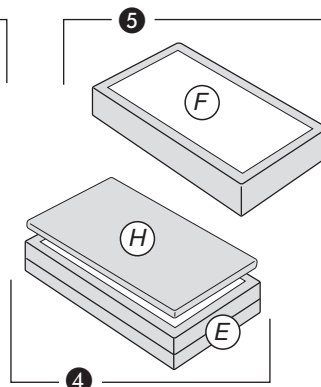

ⒼⒸ Assembly instructions
ⒻⒼ Istruzioni di montaggio
ⒼⒾ Instrukcja montażu

ⒸⒿ Montážní návod
ⒻⒼⒺ Szerelési útmutató
ⒻⒼⒽ Montaj talimati

ⒸⒻ Návod na montáž
ⒻⒼⒾⒶ Instrucțiuni de montaj
ⒻⒼⒿ Инструкція по монтажу

Messina

Boxspring

6

Service / Assistenza / Dienstverlening / Serwis / Servis / Szerviz / Сервисная служба

Name / Nom / Nome / Naaz / Nazwa / Jméno
Názov / Név / Denumire / Isim / Название

Messina

	(A)	(B) ① ② ③	(C)	(D)	(E)	(F)	(G)	(H)
100								
160 180								

100 cm

160 / 180 cm

5

(D) Montageanleitung
(FR) Notice de montage
(NL) Handleiding voor de montage

(GB) Assembly instructions
(IT) Istruzioni di montaggio
(PL) Instrukcja montażu

(CZ) Montážní návod
(HU) Szerelési útmutató
(TR) Montaj talimatı