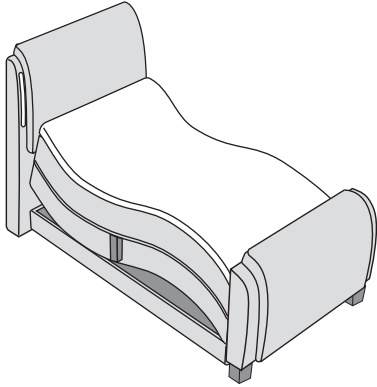

(SK) Návod na montáž
 (RO) Instrucțiuni de montaj
 (RU) Инструкция по монтажу

Messina

Boxspring

100 cm

160 / 180 cm

Topper

(D) Montageanleitung
 (FR) Notice de montage
 (NL) Handleiding voor de montage

(GB) Assembly instructions
 (IT) Istruzioni di montaggio
 (PL) Instrukcja montażu